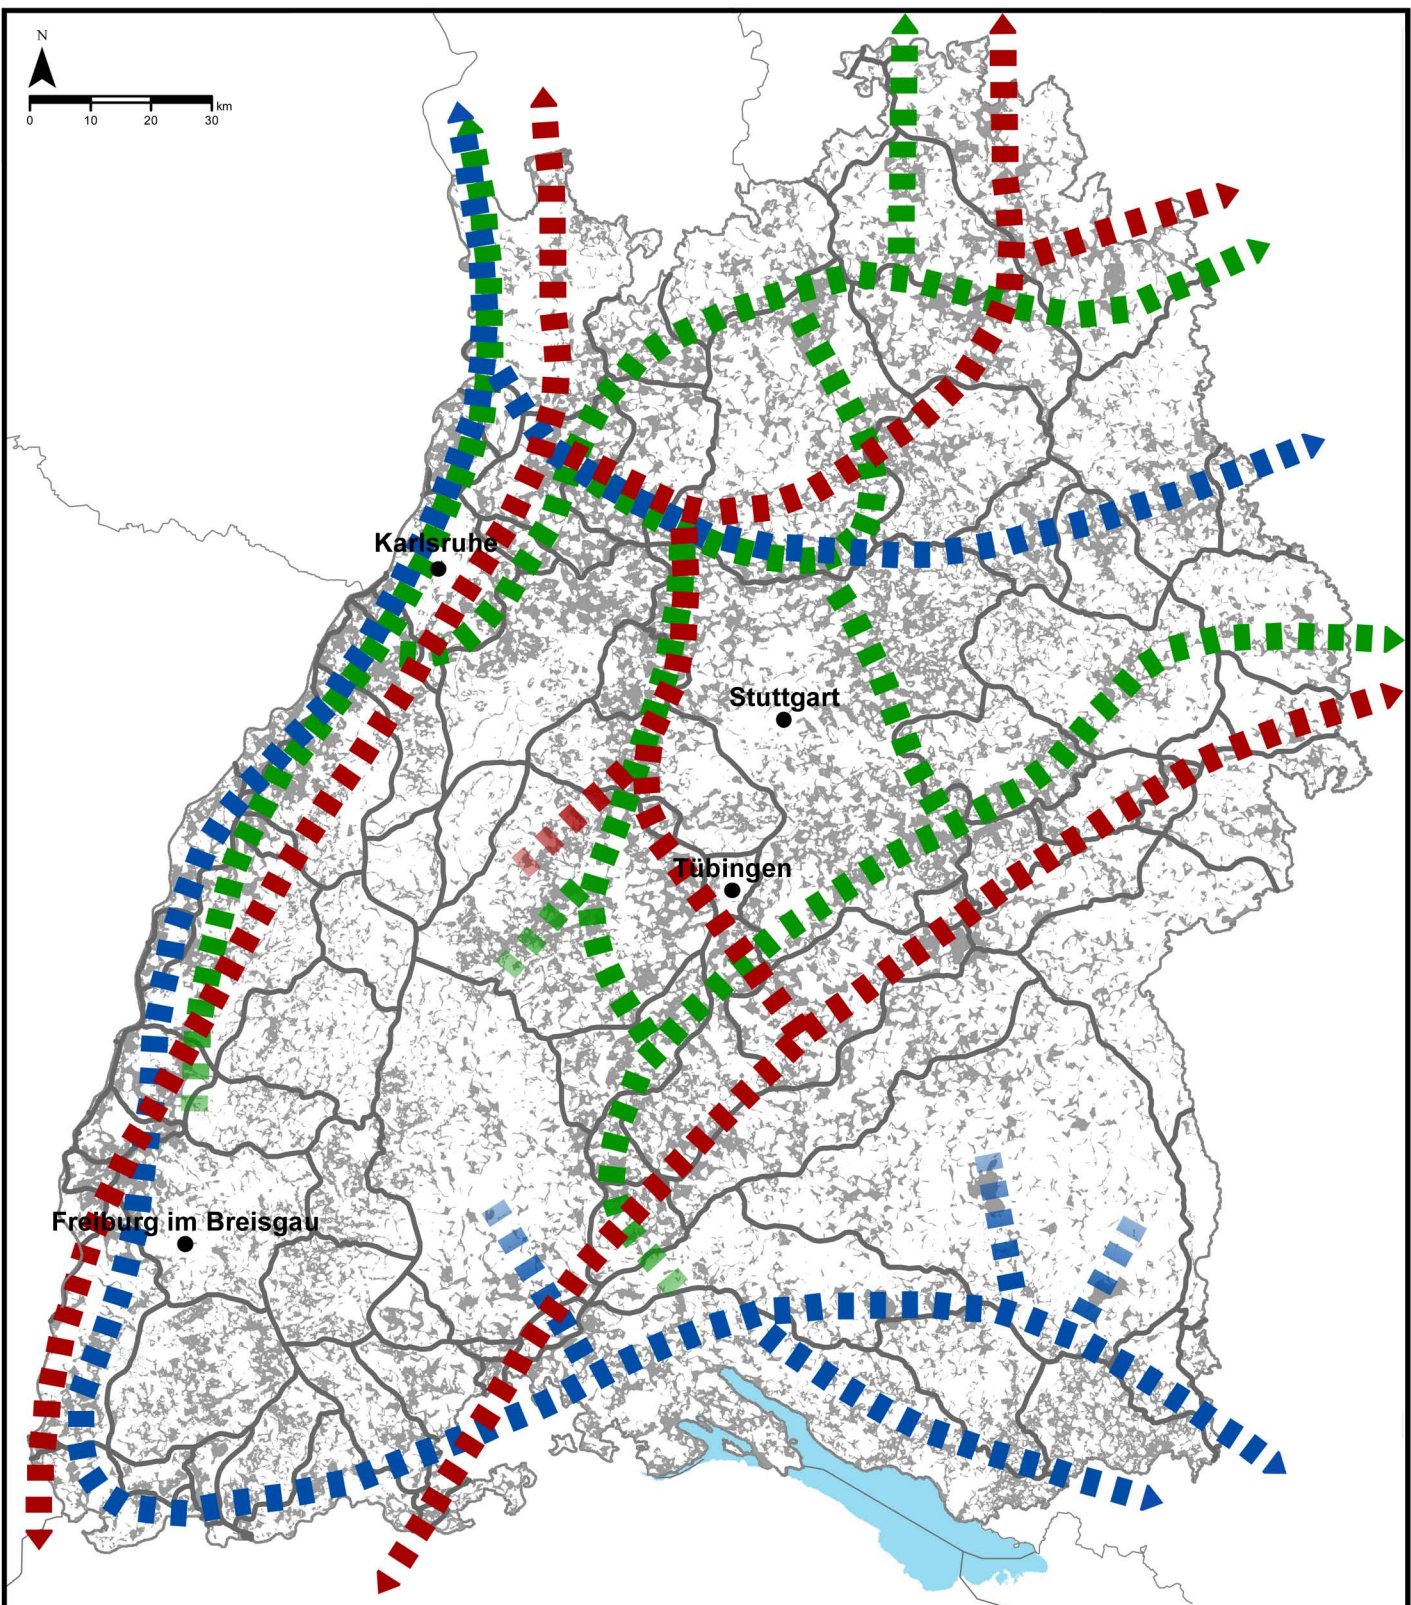

Landesweiter Biotopverbund Baden-Württemberg

Gesamtdarstellung

Suchraum Biotopverbund Offenland

Suchraum feucht, mittel, trocken

Offenland-Achsen

- Offenland-Achse trocken
- Offenland-Achse mittel
- Offenland-Achse feucht

Generalwildwegeplan

Wildtierkorridor

Landesweiter Biotopverbund Baden-Württemberg

Suchraum feuchte Standorte

Suchraum Biotopverbund Offenland feuchte Standorte

- Kernraum 200 m
- Suchraum 500 m
- Suchraum 1000 m

Offenland-Achsen

- Offenland-Achse feucht

Generalwildwegeplan

- Wildtierkorridor

Landesweiter Biotopverbund Baden-Württemberg

Suchraum mittlere Standorte

Suchraum Biotopverbund Offenland
mittlere Standorte

- Kernraum 200 m
- Suchraum 500 m
- Suchraum 1000 m

Offenland-Achse

- Offenland-Achse trocken

Generalwildwegeplan

- Wildtierkorridor