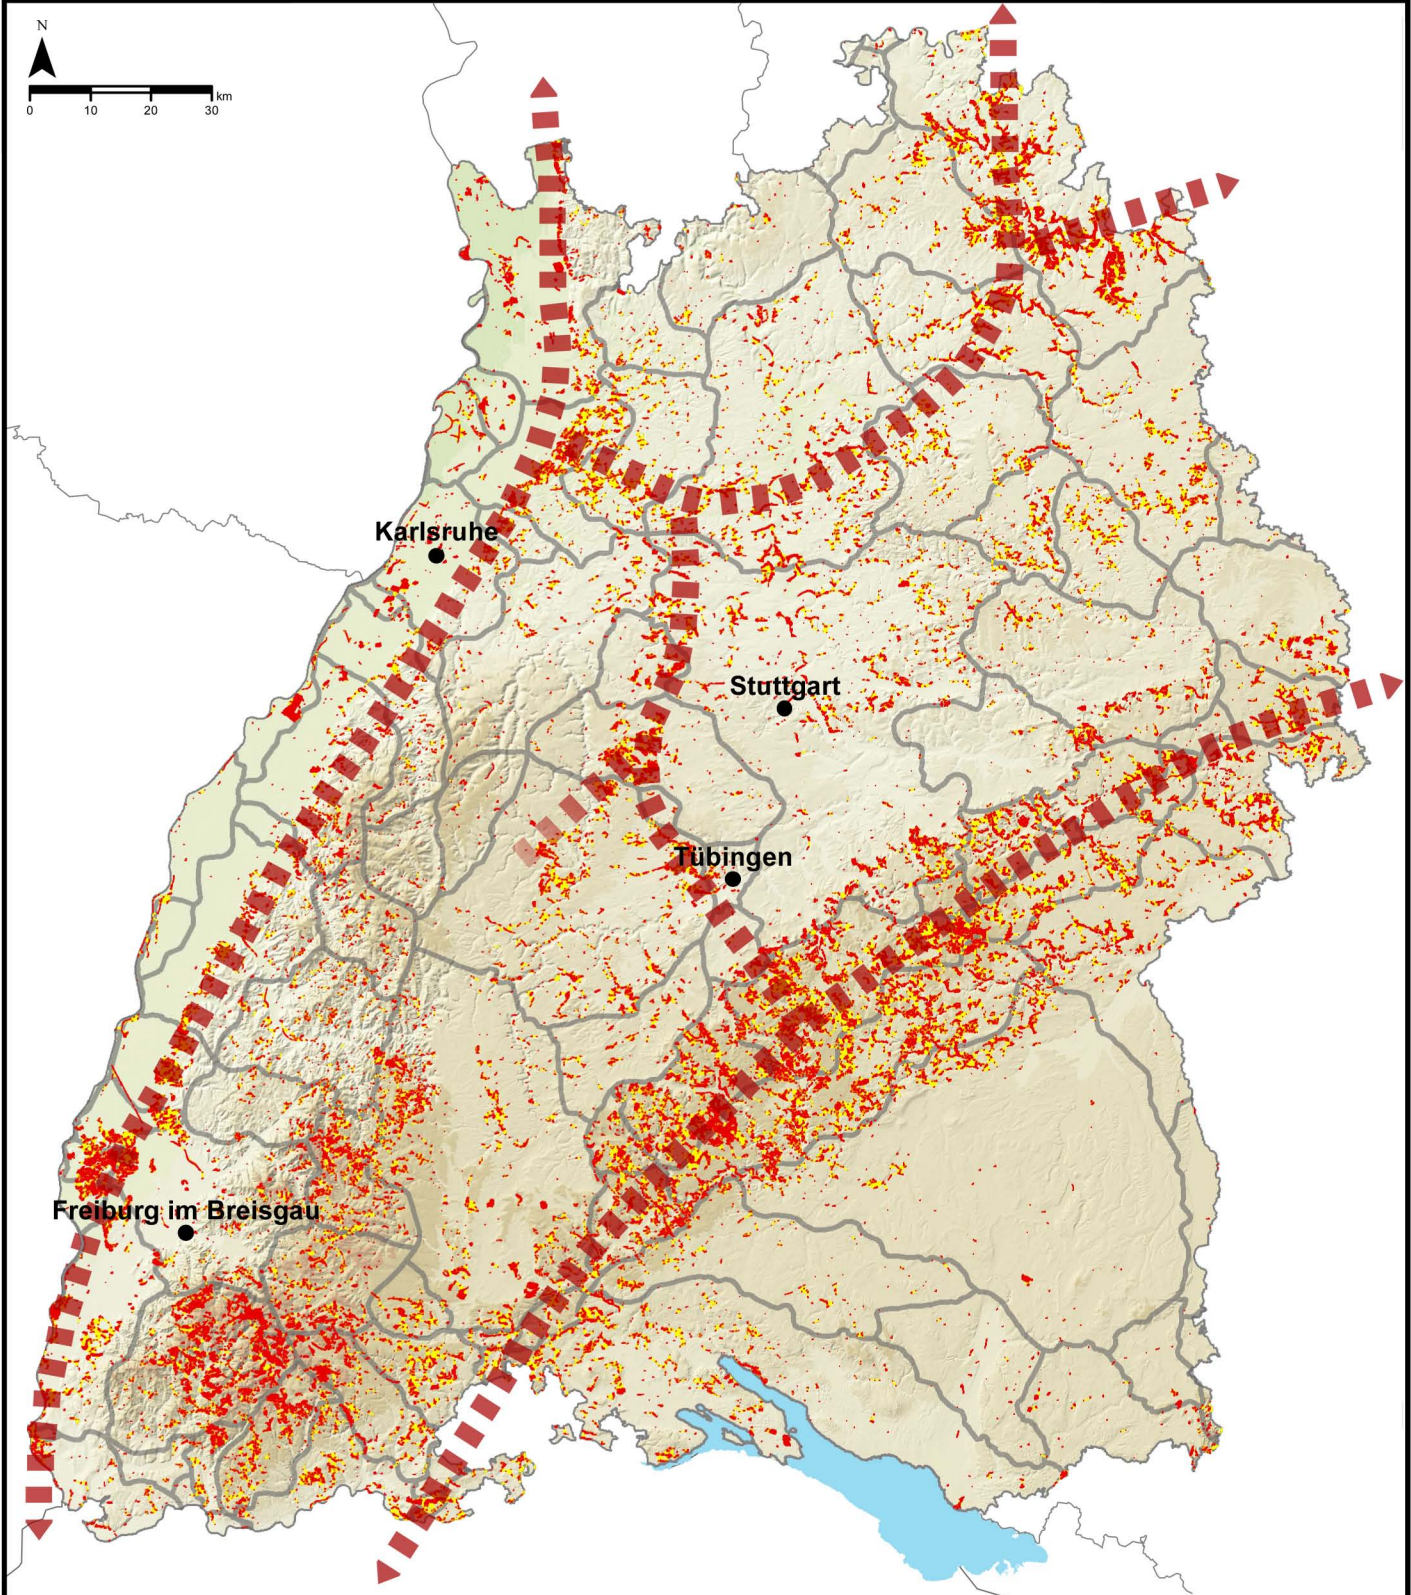

Generalwildwegeplan

Wildtierkorridor

Landesweiter Biotopverbund Baden-Württemberg

Suchraum feuchte Standorte

Suchraum Biotopverbund Offenland feuchte Standorte

- Kernraum 200 m
- Suchraum 500 m
- Suchraum 1000 m

Offenland-Achsen

- Offenland-Achse feucht

Generalwildwegeplan

- Wildtierkorridor

Landesweiter Biotopverbund Baden-Württemberg

Suchraum mittlere Standorte

Suchraum Biotopverbund Offenland
mittlere Standorte

- Kernraum 200 m
- Suchraum 500 m
- Suchraum 1000 m

Offenland-Achse

- Offenland-Achse mittel

Generalwildwegeplan

- Wildtierkorridor

Landesweiter Biotopverbund Baden-Württemberg

Suchraum trockene Standorte

Suchraum Biotopverbund Offenland trockene Standorte

- Kernraum 200 m
- Suchraum 500 m
- Suchraum 1000 m

Offenland-Achse

- Offenland-Achse trocken

Generalwildwegeplan

- Wildtierkorridor