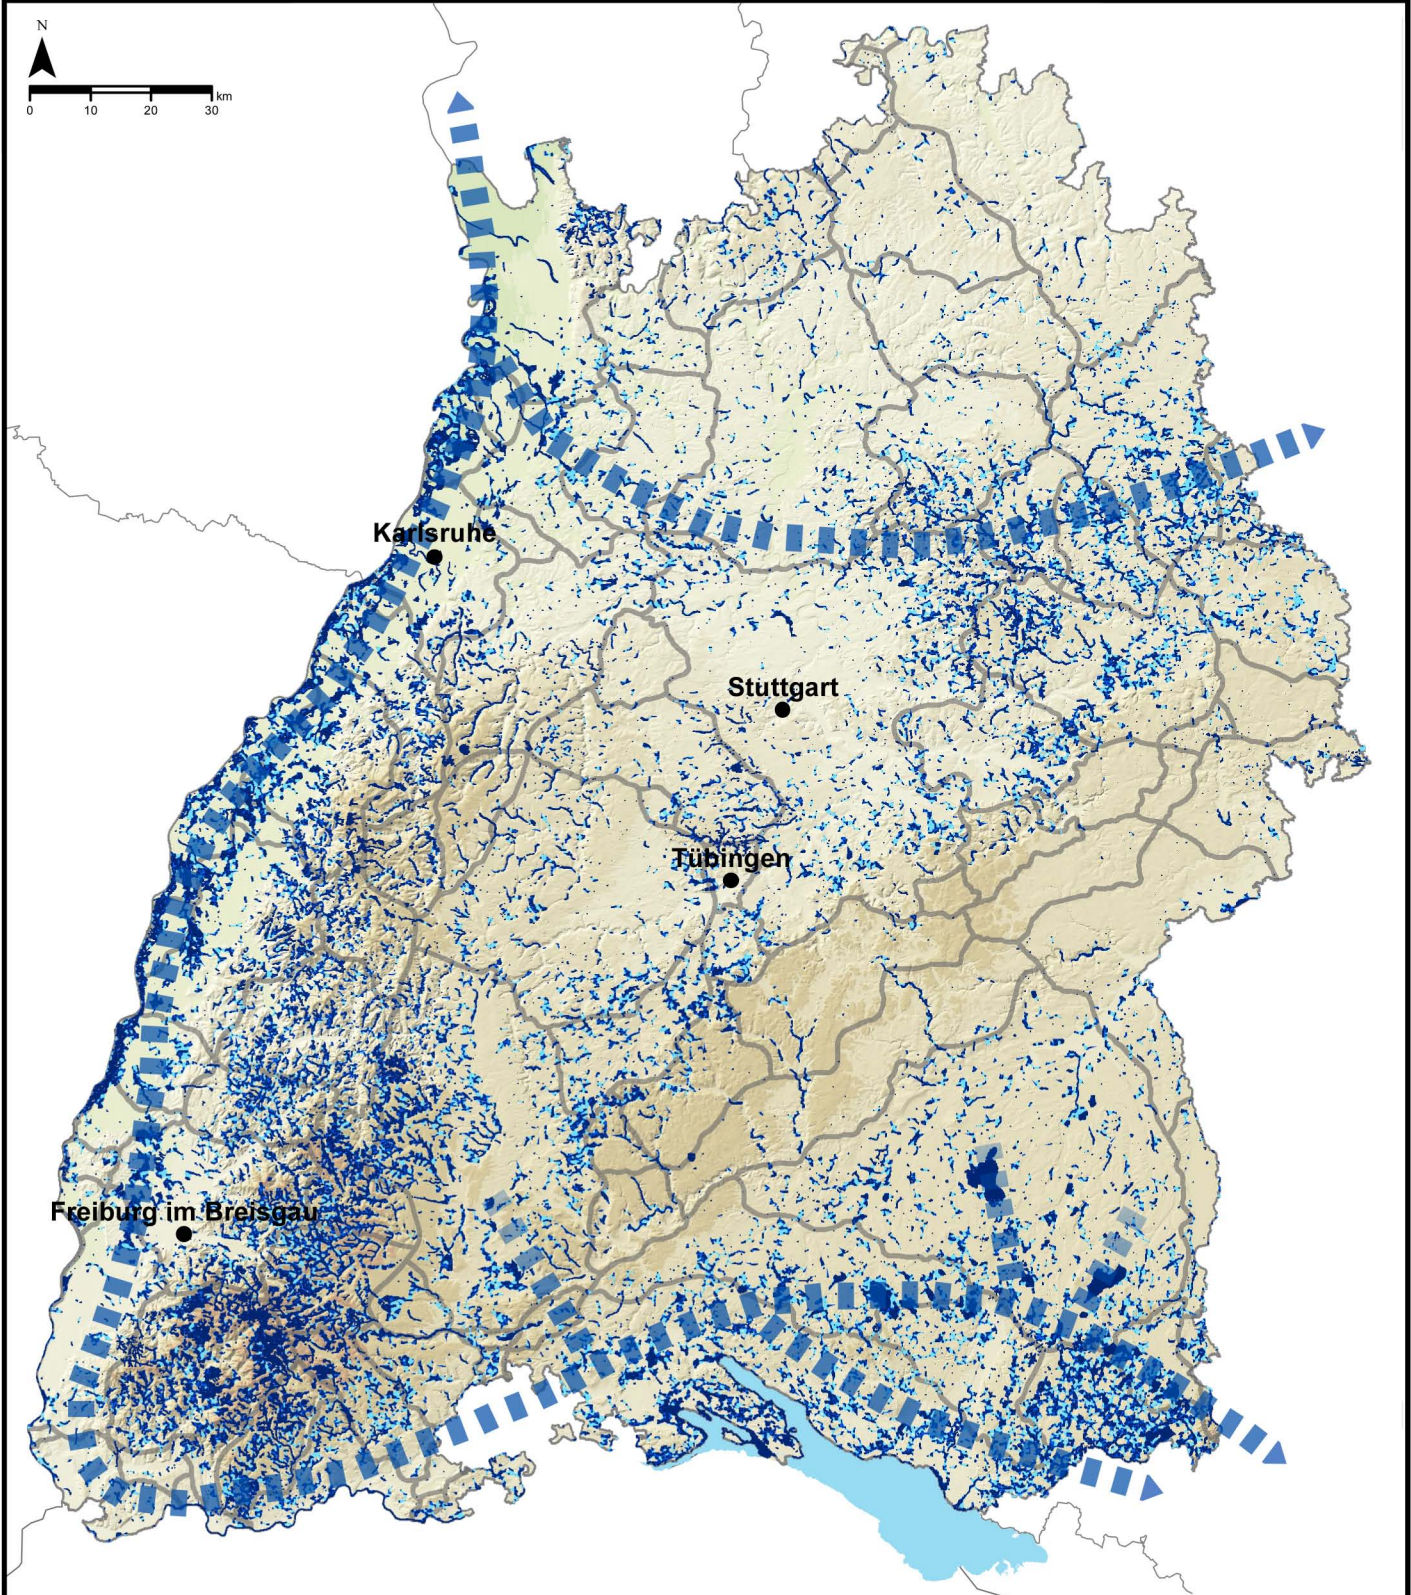

Landesweiter Biotopverbund Baden-Württemberg

Gesamtdarstellung

Suchraum Biotopverbund Offenland

Suchraum feucht, mittel, trocken

Offenland-Achsen

- Offenland-Achse trocken
- Offenland-Achse mittel
- Offenland-Achse feucht

Generalwildwegeplan

Wildtierkorridor

Landesweiter Biotopverbund Baden-Württemberg

Suchraum feuchte Standorte

Suchraum Biotopverbund Offenland feuchte Standorte

- Kernraum 200 m
- Suchraum 500 m
- Suchraum 1000 m

Offenland-Achsen

- Offenland-Achse feucht

Generalwildwegeplan

- Wildtierkorridor

Landesweiter Biotopverbund Baden-Württemberg

Suchraum mittlere Standorte

Suchraum Biotopverbund Offenland
mittlere Standorte

- Kernraum 200 m
- Suchraum 500 m
- Suchraum 1000 m

Offenland-Achse

- Offenland-Achse trocken

Generalwildwegeplan

- Wildtierkorridor