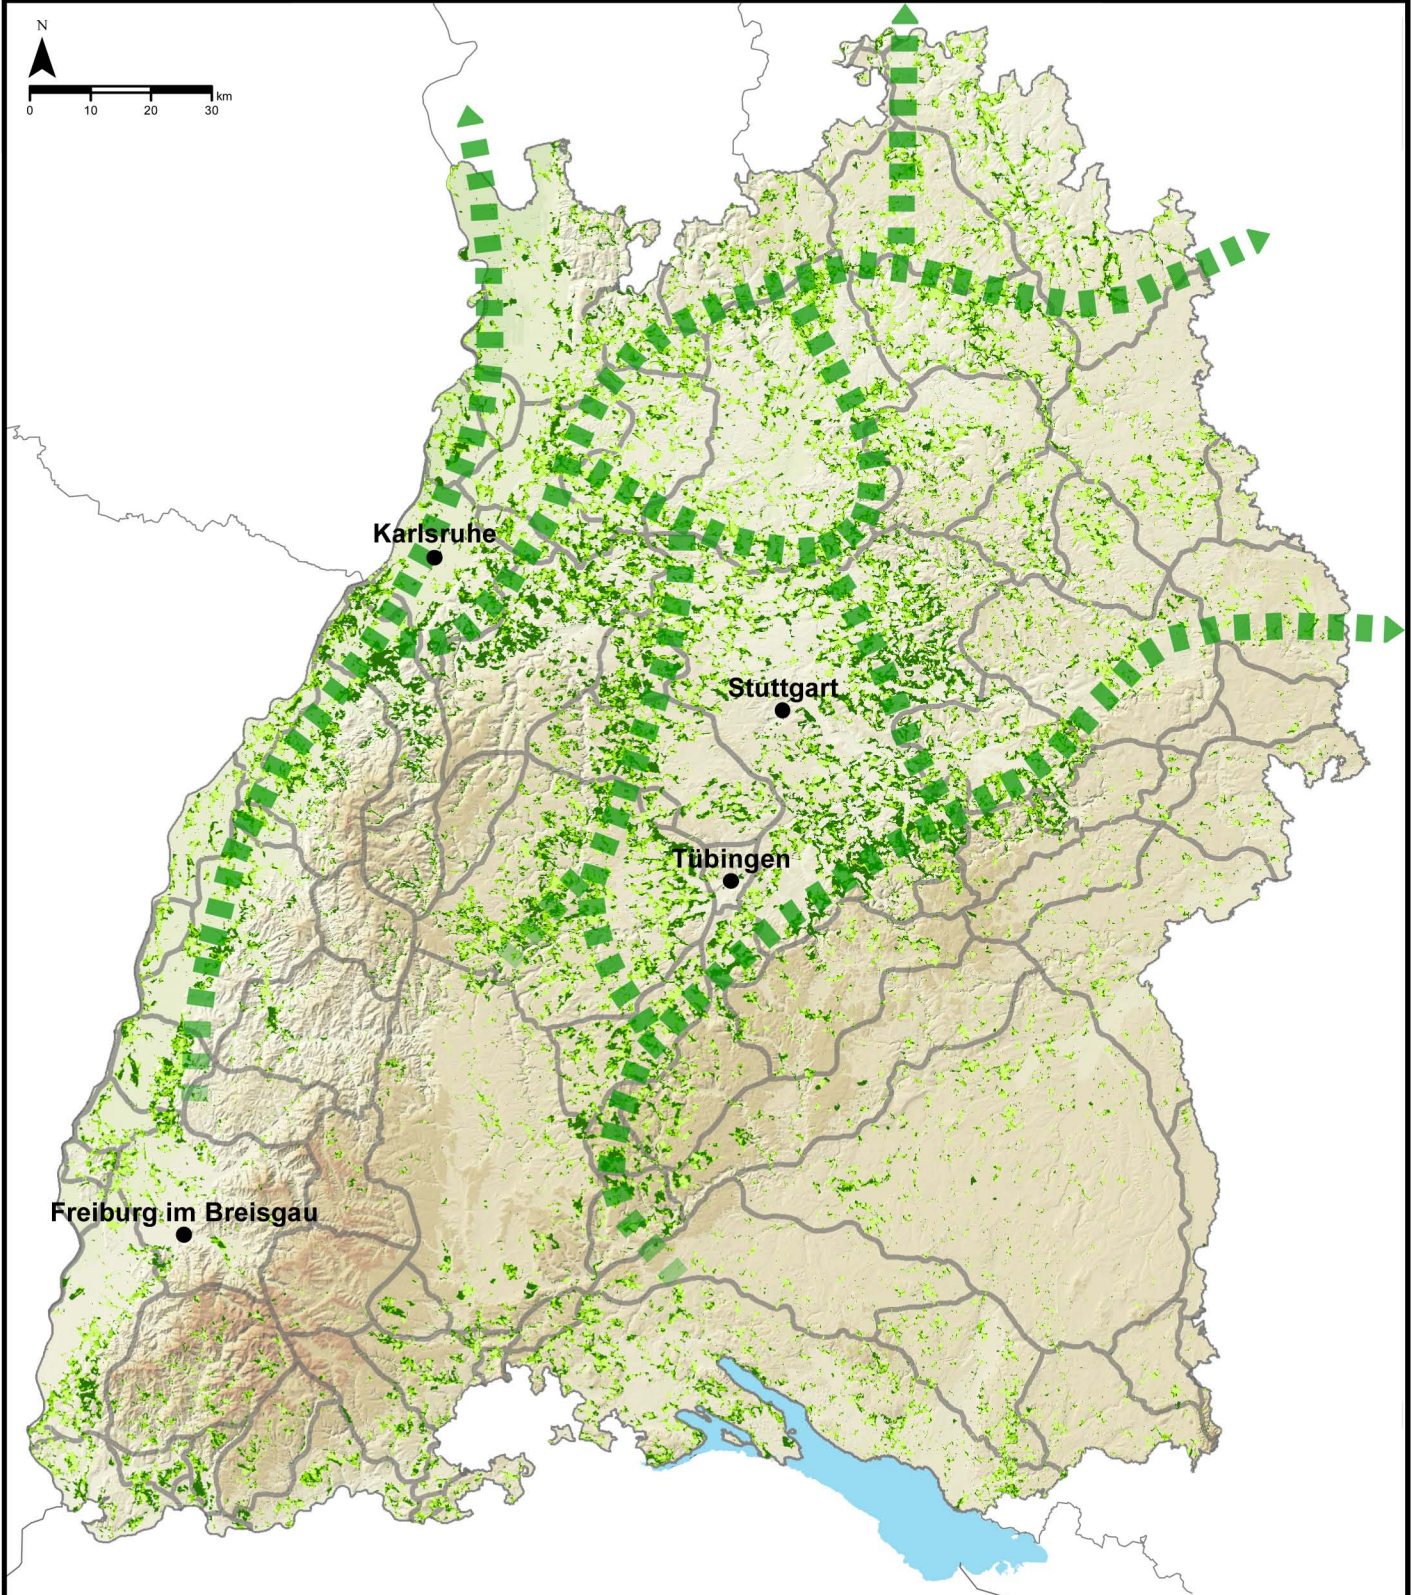

Generalwildwegeplan

Wildtierkorridor

Landesweiter Biotopverbund Baden-Württemberg

Suchraum feuchte Standorte

Suchraum Biotopverbund Offenland feuchte Standorte

- Kernraum 200 m
- Suchraum 500 m
- Suchraum 1000 m

Offenland-Achsen

- Offenland-Achse feucht

Generalwildwegeplan

- Wildtierkorridor

Landesweiter Biotopverbund Baden-Württemberg

Suchraum mittlere Standorte

Suchraum Biotopverbund Offenland
mittlere Standorte

- Kernraum 200 m
- Suchraum 500 m
- Suchraum 1000 m

Offenland-Achse

- Offenland-Achse mittel

Generalwildwegeplan

- Wildtierkorridor

Landesweiter Biotopverbund Baden-Württemberg

Suchraum trockene Standorte

Suchraum Biotopverbund Offenland trockene Standorte

- Kernraum 200 m
- Suchraum 500 m
- Suchraum 1000 m

Offenland-Achse

- Offenland-Achse trocken

Generalwildwegeplan

- Wildtierkorridor