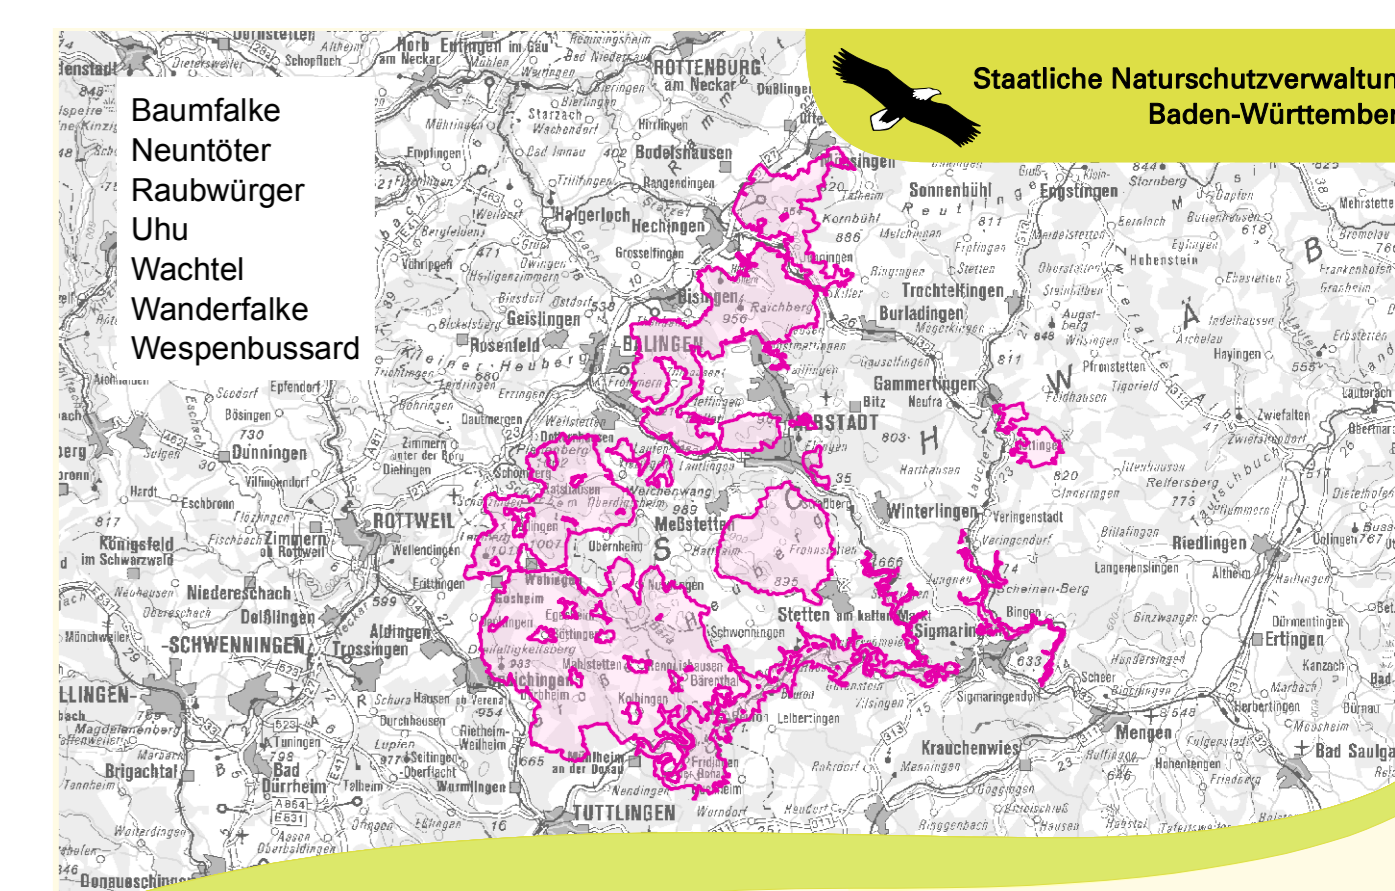

Natura 2000-Managementplan Vogelschutzgebiet 7820-441 "Südwestalb und Oberes Donautal"

Natura 2000-Managementplan für das Vogelschutzgebiete 7820-441 "Südwestalb und Oberes Donautal"

Karte 2.2
Bestand und Ziele

Bearbeitung	Silke Jäger
Gezeichnet	Vera Wörner
Gefertigt	01.12.2022
Stand der Kartierung	31.09.2019

Grundlage:
Topographische Karte 1:200.000 (TK200)
© Landesamt für Geoinformation und Landentwicklung Baden-Württemberg (LGL) (www.lgl-bw.de). Az.: 2851.9-1/19