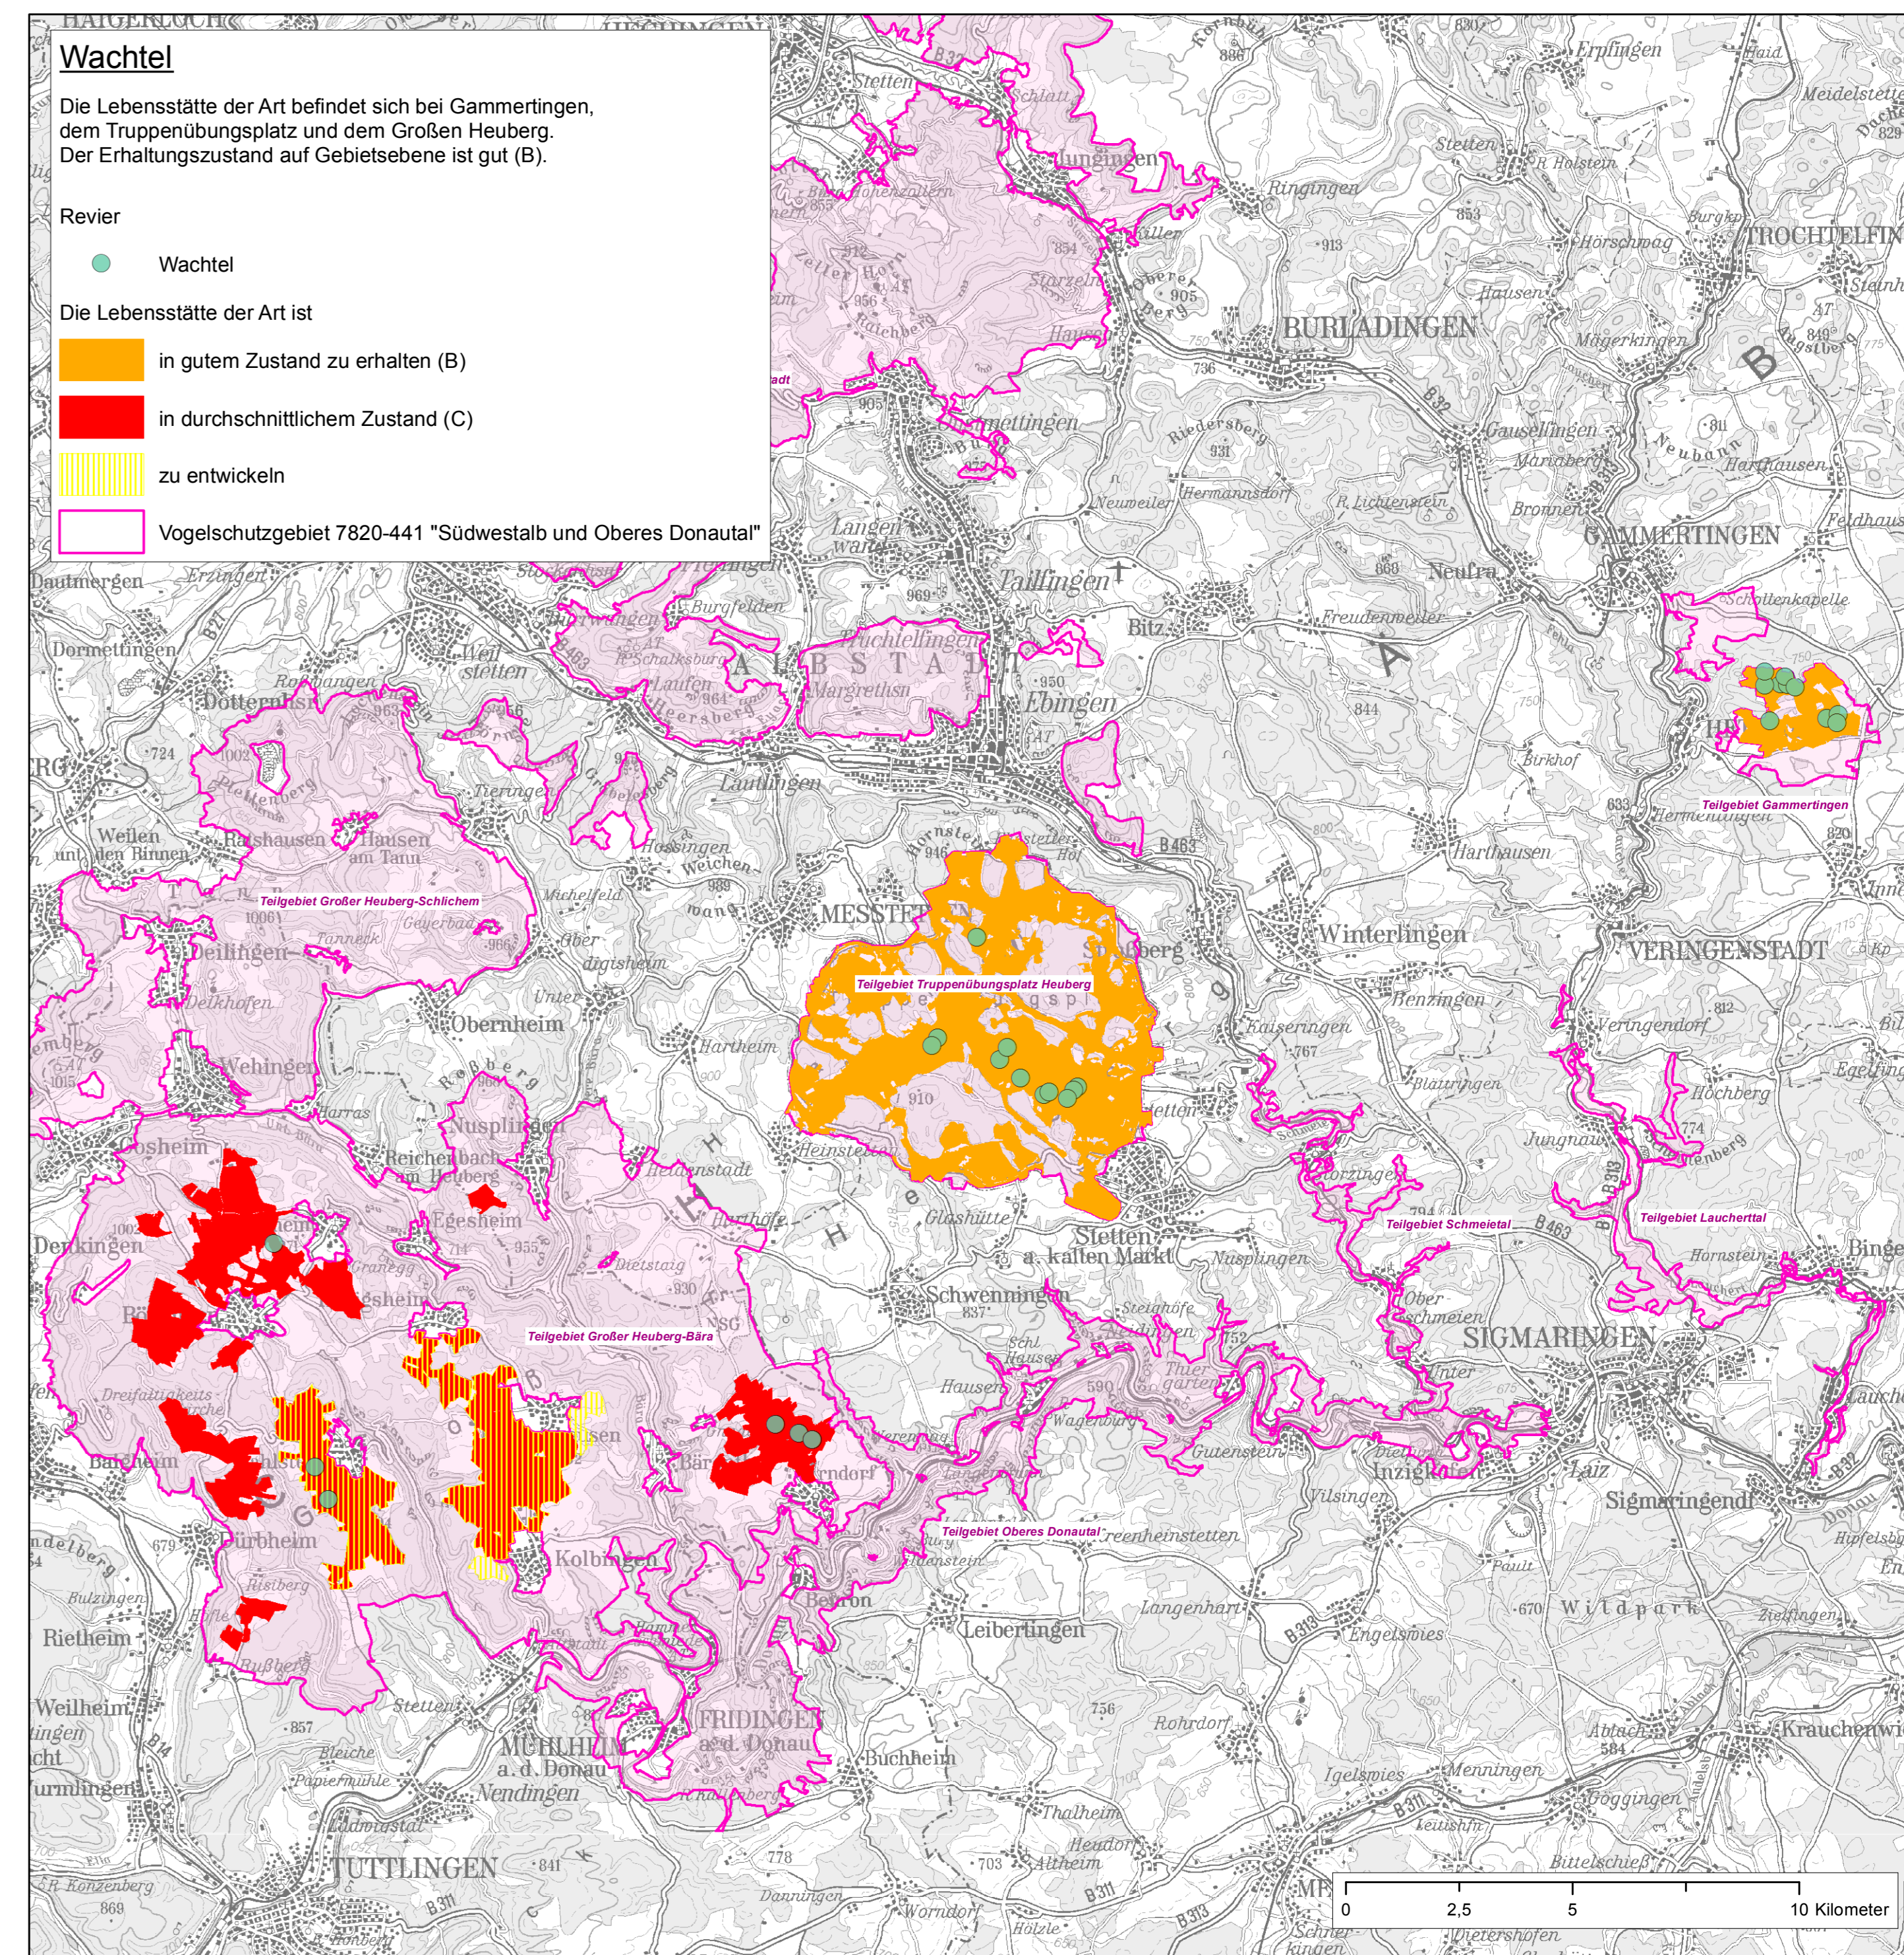

Natura 2000-Managementplan Vogelschutzgebiet 7820-441 "Südwestalb und Oberes Donautal"

Natura 2000-Managementplan für das Vogelschutzgebiete 7820-441 "Südwestalb und Oberes Donautal"

Karte 2.2
Bestand und Ziele

Bearbeitung	Silke Jäger
Gezeichnet	Vera Wörner
Gefertigt	01.12.2022
Stand der Kartierung	31.09.2019

Grundlage:
Topographische Karte 1:200.000 (TK200)
© Landesamt für Geoinformation und Landentwicklung Baden-Württemberg (LGL) (www.lgl-bw.de). Az.: 2851.9-1/19