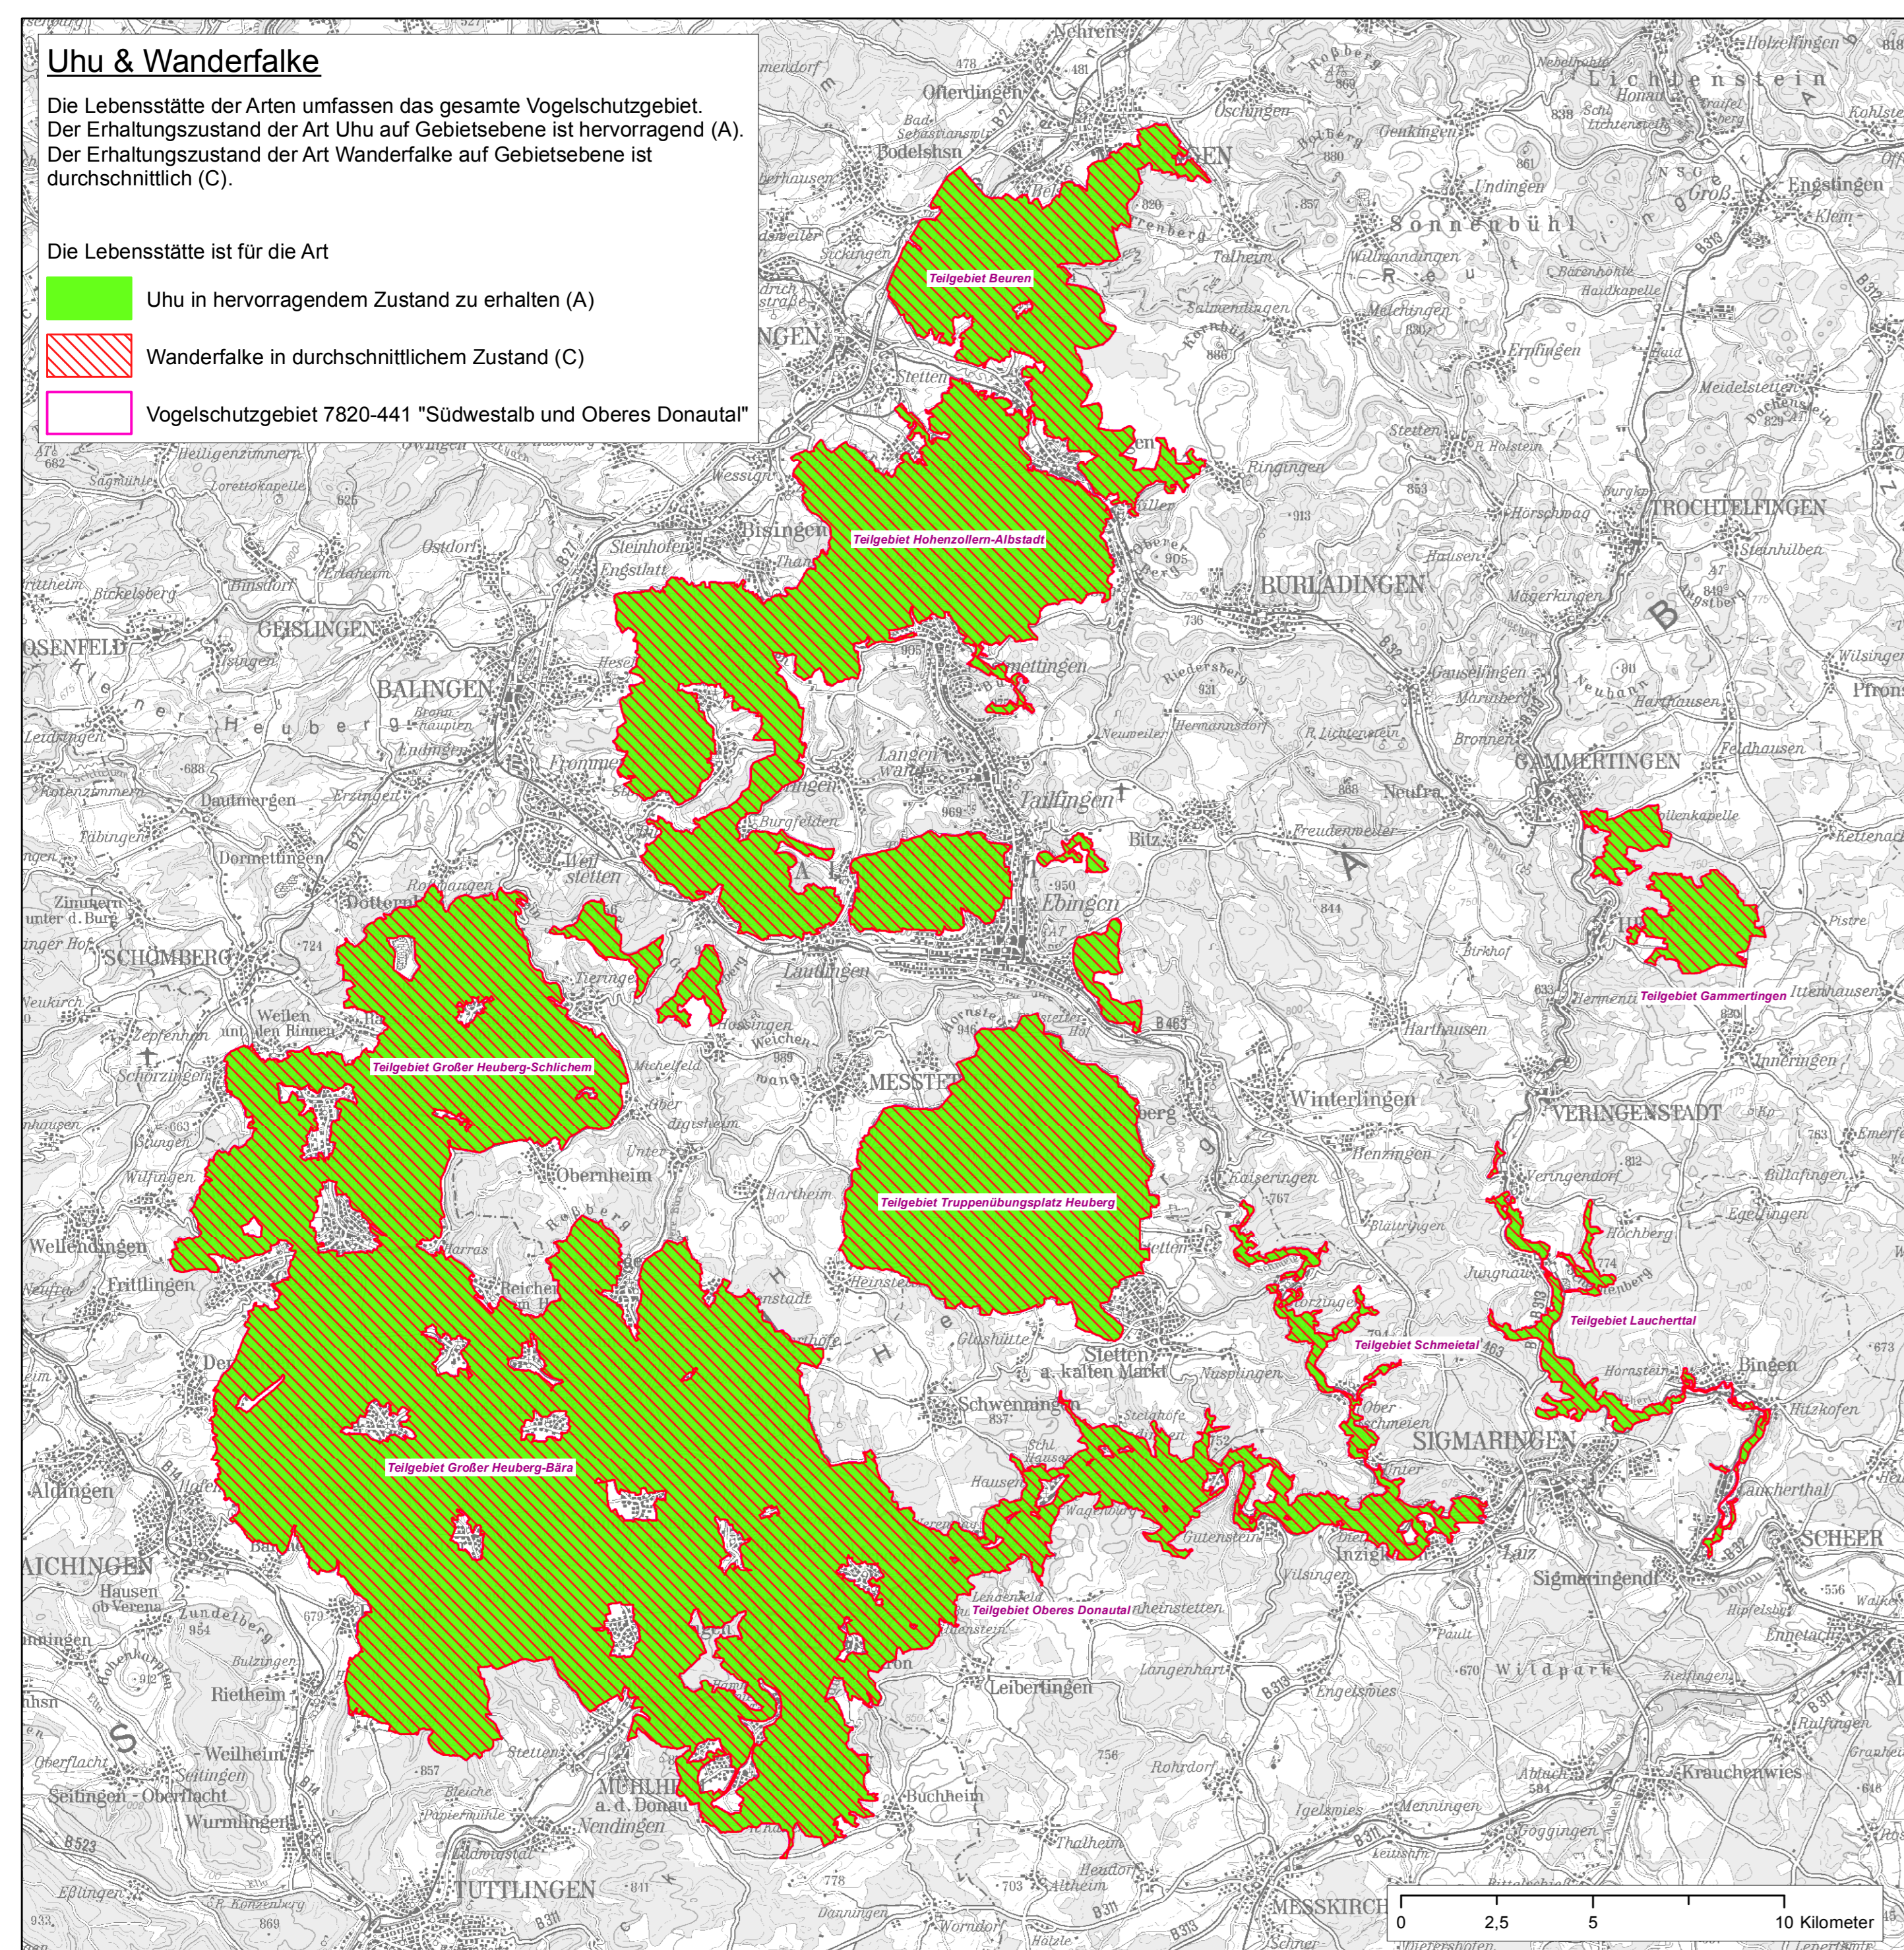

Natura 2000-Managementplan Vogelschutzgebiet 7820-441 "Südwestalb und Oberes Donautal"

Natura 2000-Managementplan für das Vogelschutzgebiete 7820-441 "Südwestalb und Oberes Donautal"

Karte 2.2
Bestand und Ziele

Bearbeitung	Silke Jäger
Gezeichnet	Vera Wörner
Gefertigt	01.12.2022
Stand der Kartierung	31.09.2019

Grundlage:
Topographische Karte 1:200.000 (TK200)
© Landesamt für Geoinformation und Landentwicklung Baden-Württemberg (LGL) (www.lgl-bw.de). Az.: 2851.9-1/19