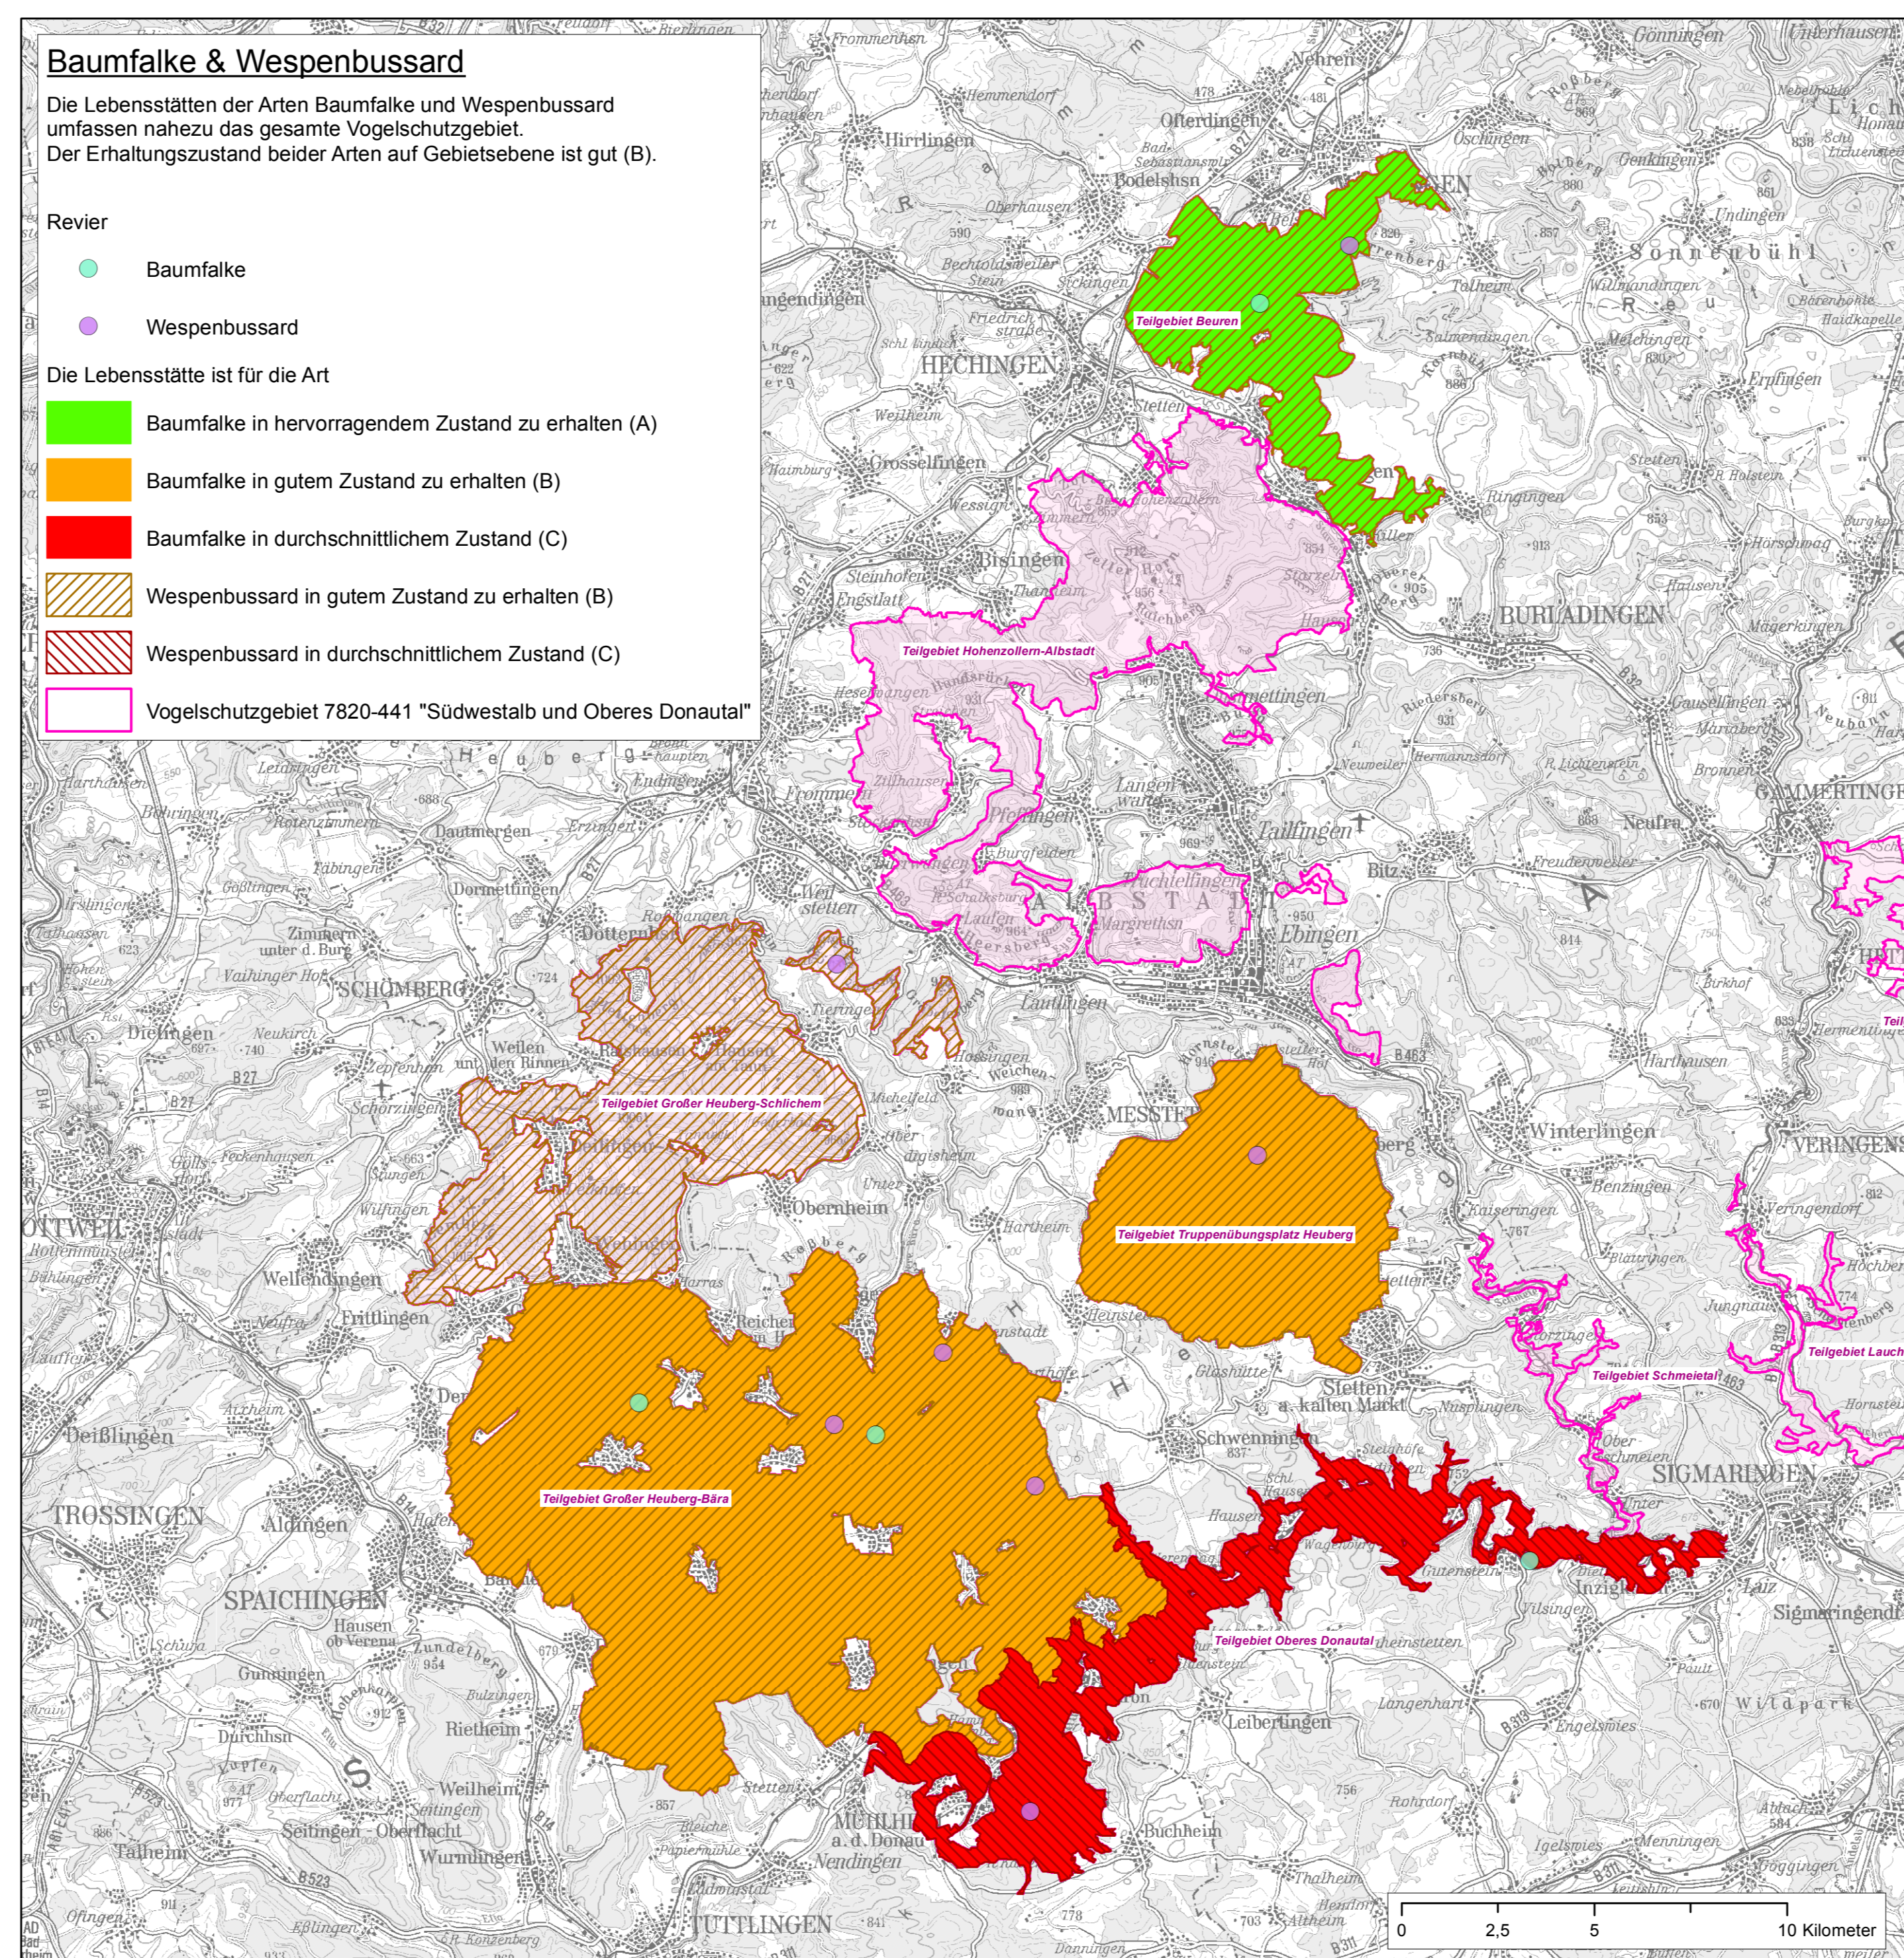

Natura 2000-Managementplan Vogelschutzgebiet 7820-441 "Südwestalb und Oberes Donautal"

Natura 2000-Managementplan für das Vogelschutzgebiete 7820-441 "Südwestalb und Oberes Donautal"

Karte 2.2
Bestand und Ziele

Bearbeitung	Silke Jäger
Gezeichnet	Vera Wörner
Gefertigt	01.12.2022
Stand der Kartierung	31.09.2019

Grundlage:
Topographische Karte 1:200.000 (TK200)
© Landesamt für Geoinformation und Landentwicklung Baden-Württemberg (LGL) (www.lgl-bw.de). Az.: 2851.9-1/19