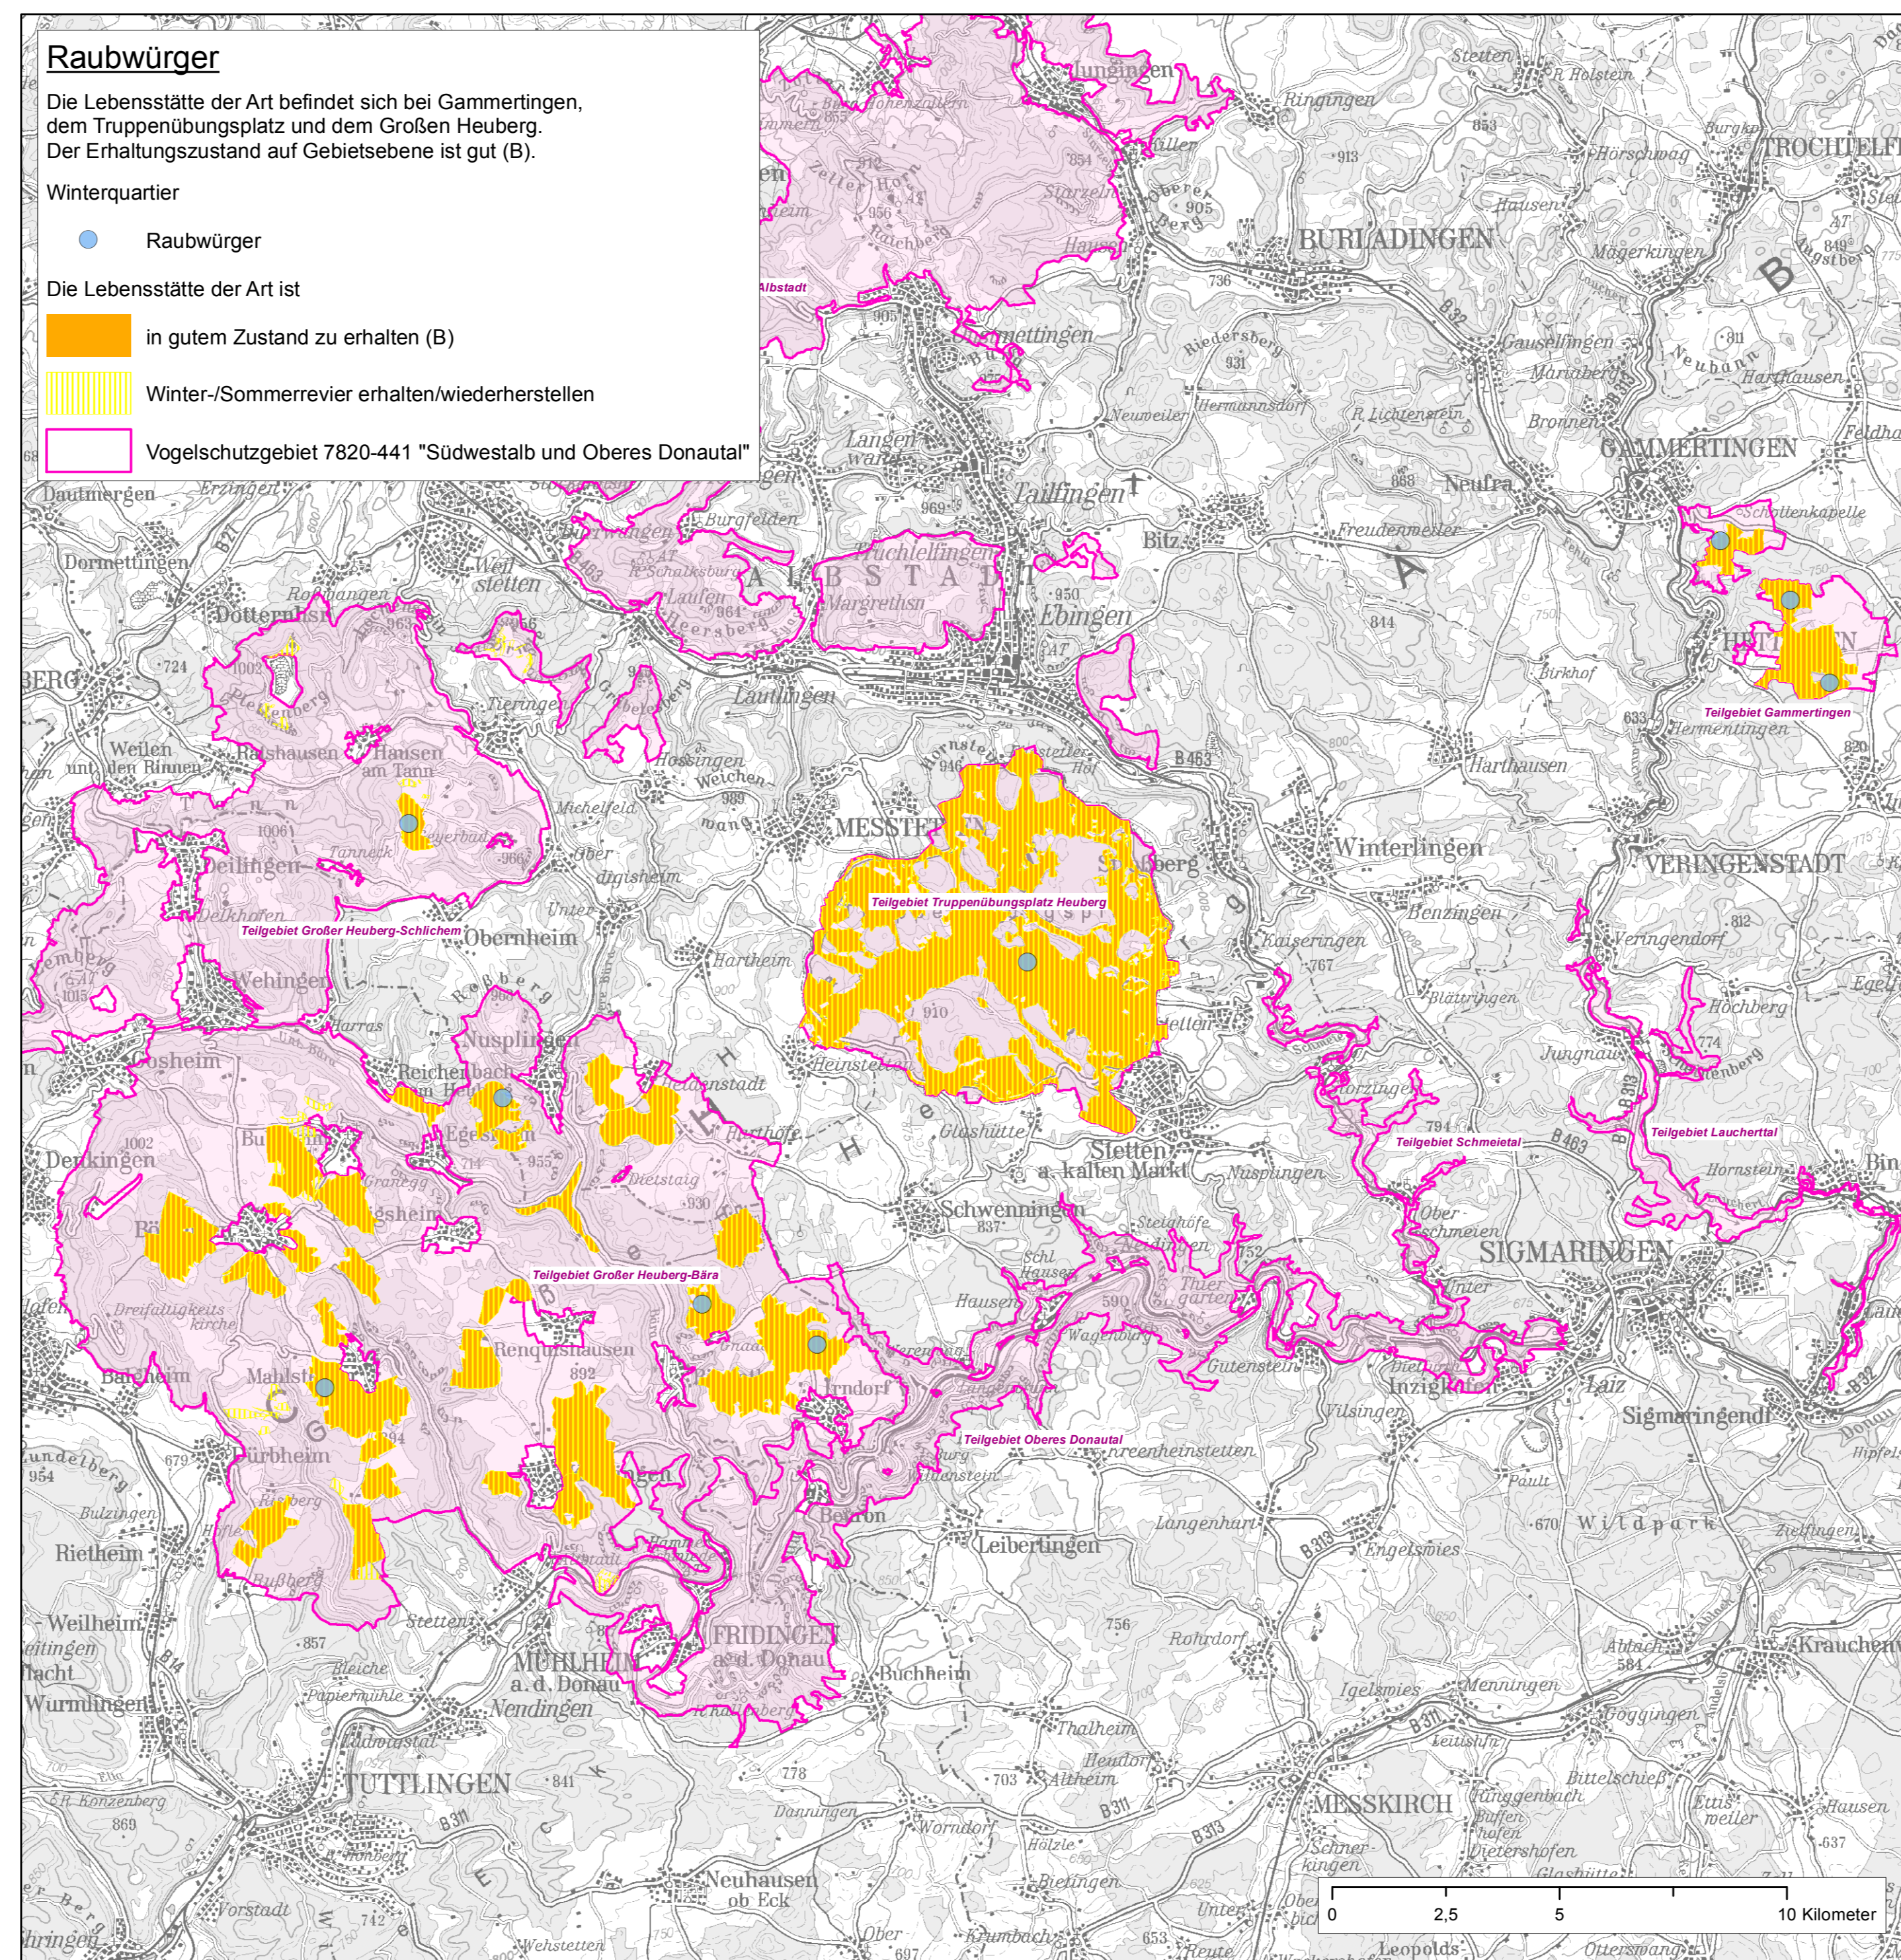

Natura 2000-Managementplan Vogelschutzgebiet 7820-441 "Südwestalb und Oberes Donautal"

Natura 2000-Managementplan für das Vogelschutzgebiete 7820-441 "Südwestalb und Oberes Donautal"

Karte 2.2
Bestand und Ziele

Bearbeitung	Silke Jäger
Gezeichnet	Vera Wörner
Gefertigt	01.12.2022
Stand der Kartierung	31.09.2019

Grundlage:
Topographische Karte 1:200.000 (TK200)
© Landesamt für Geoinformation und Landentwicklung Baden-Württemberg (LGL) (www.lgl-bw.de). Az.: 2851.9-1/19