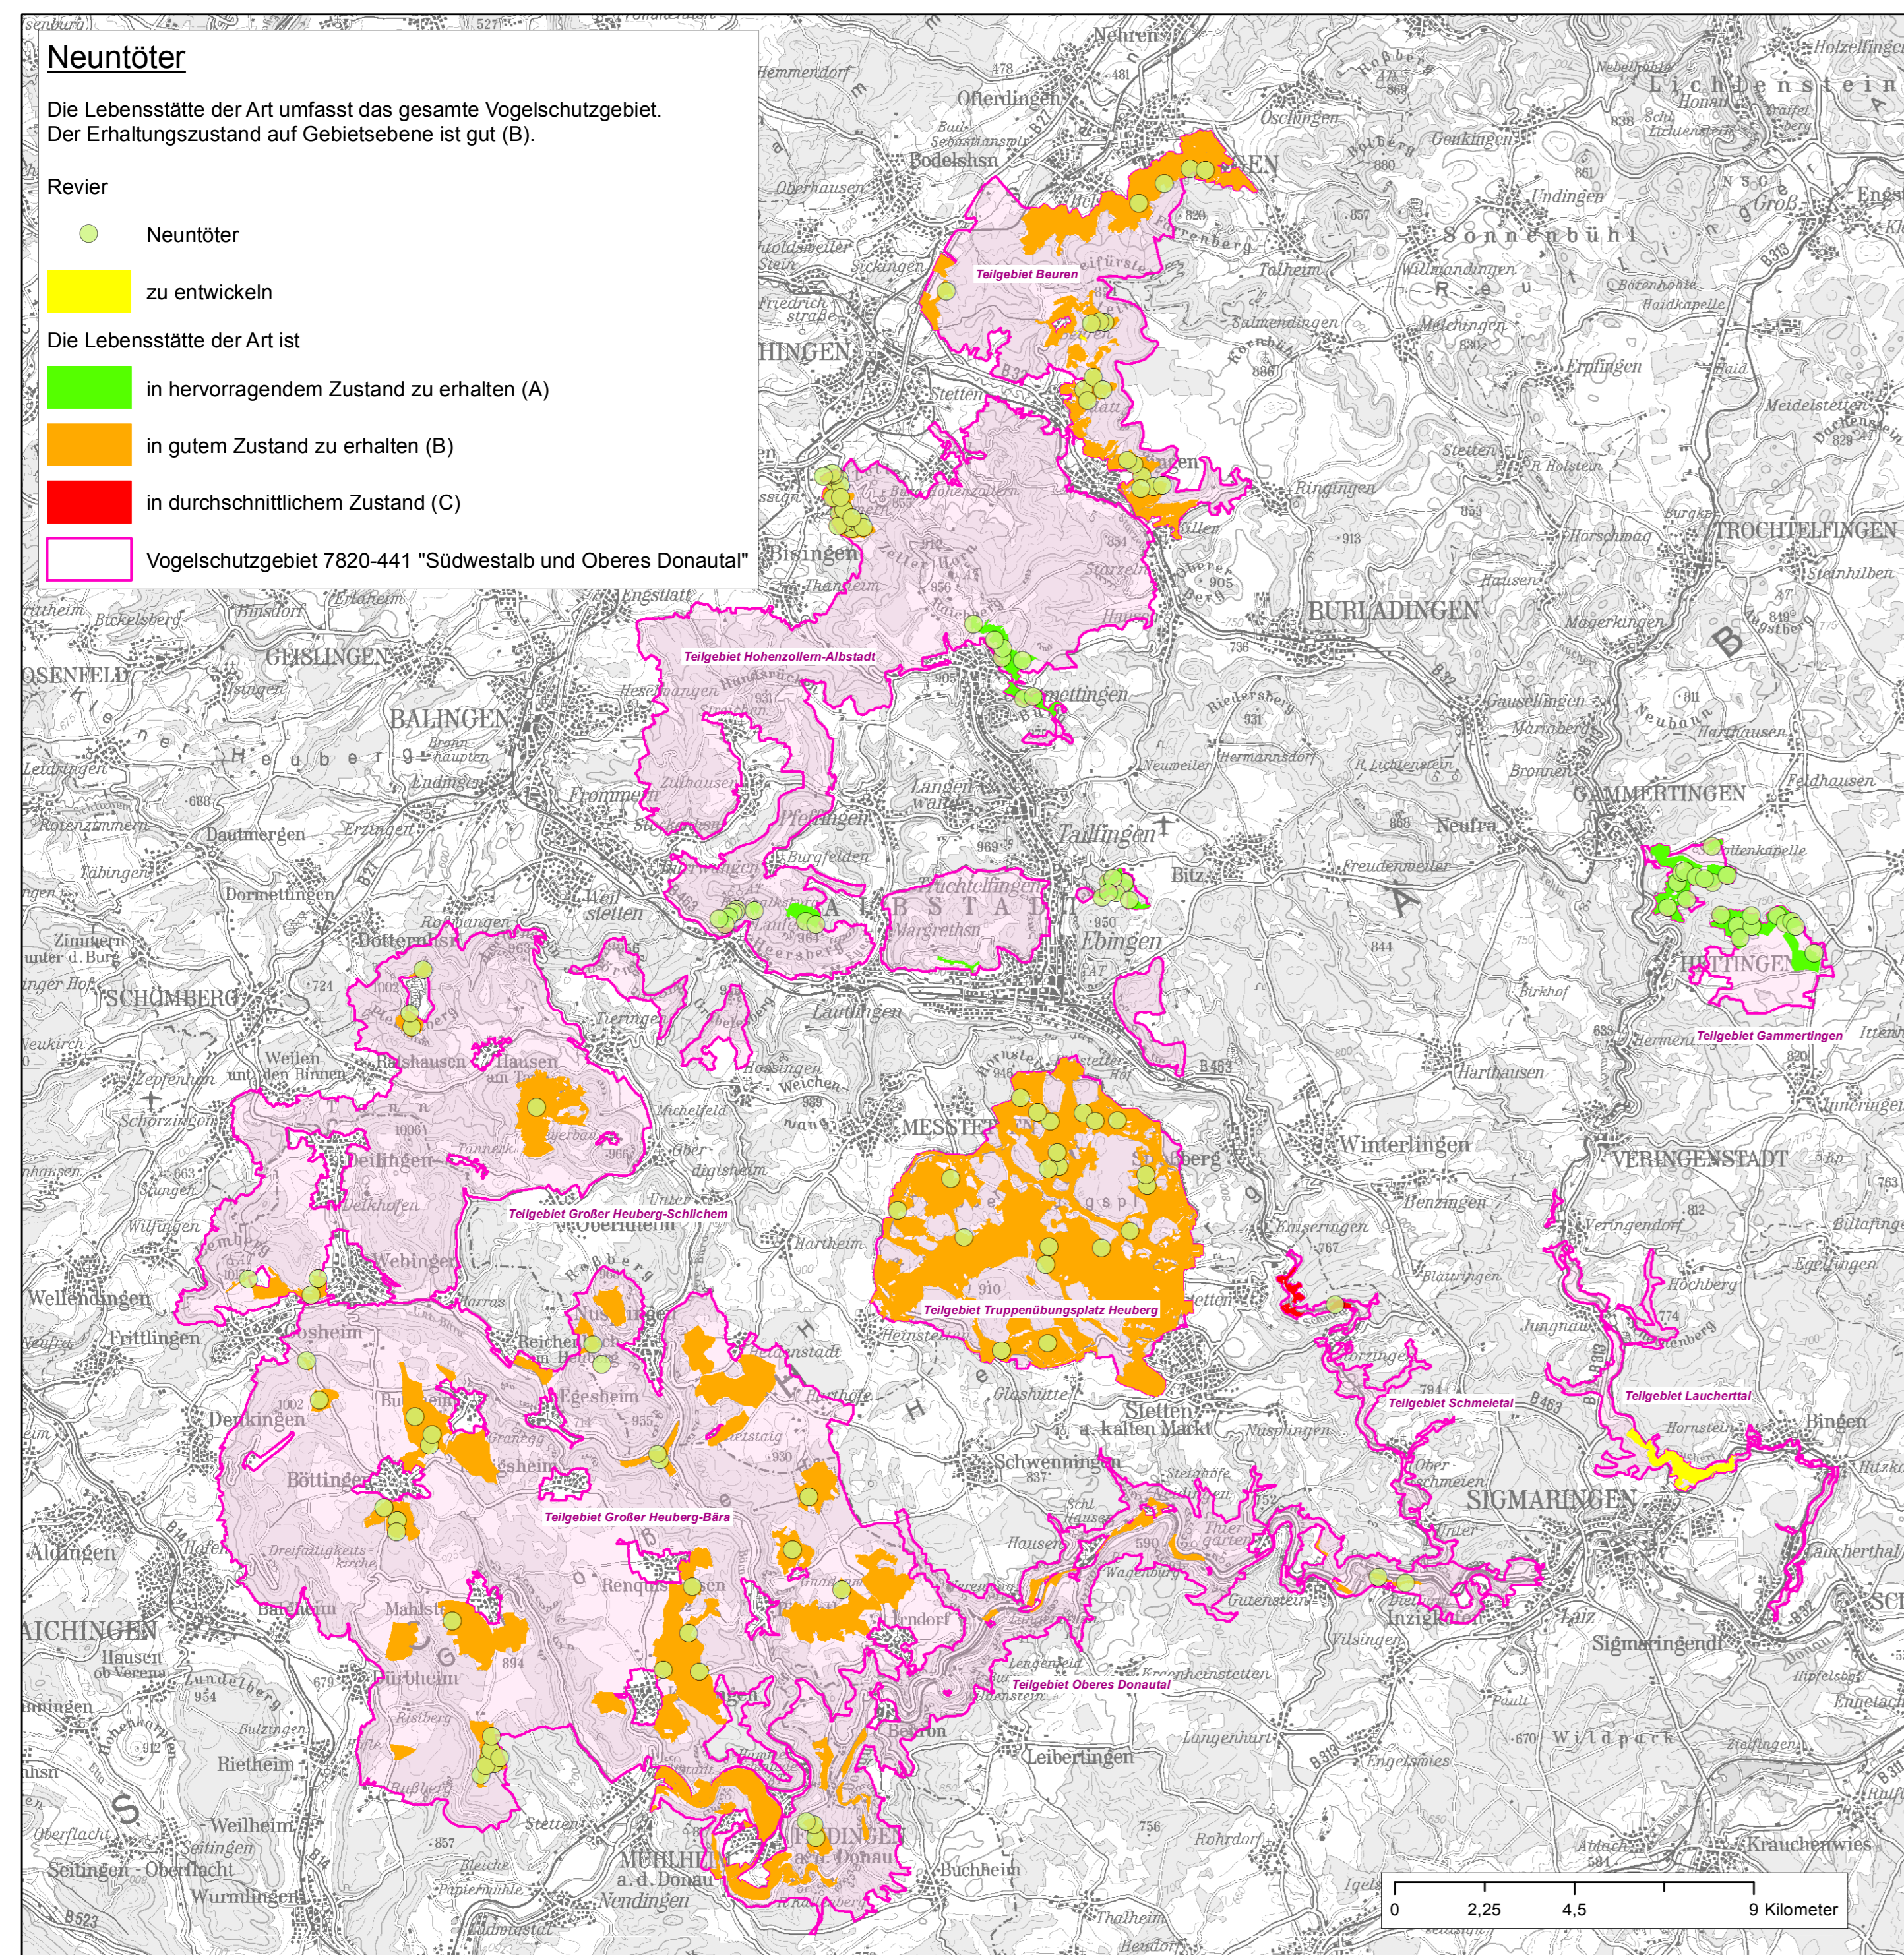

Natura 2000-Managementplan Vogelschutzgebiet 7820-441 "Südwestalb und Oberes Donautal"

Natura 2000-Managementplan für das Vogelschutzgebiete 7820-441 "Südwestalb und Oberes Donautal"

Karte 2.2
Bestand und Ziele

Bearbeitung	Silke Jäger
Gezeichnet	Vera Wörner
Gefertigt	01.12.2022
Stand der Kartierung	31.09.2019

Grundlage:
Topographische Karte 1:200.000 (TK200)
© Landesamt für Geoinformation und Landentwicklung Baden-Württemberg (LGL) (www.lgl-bw.de). Az.: 2851.9-1/19