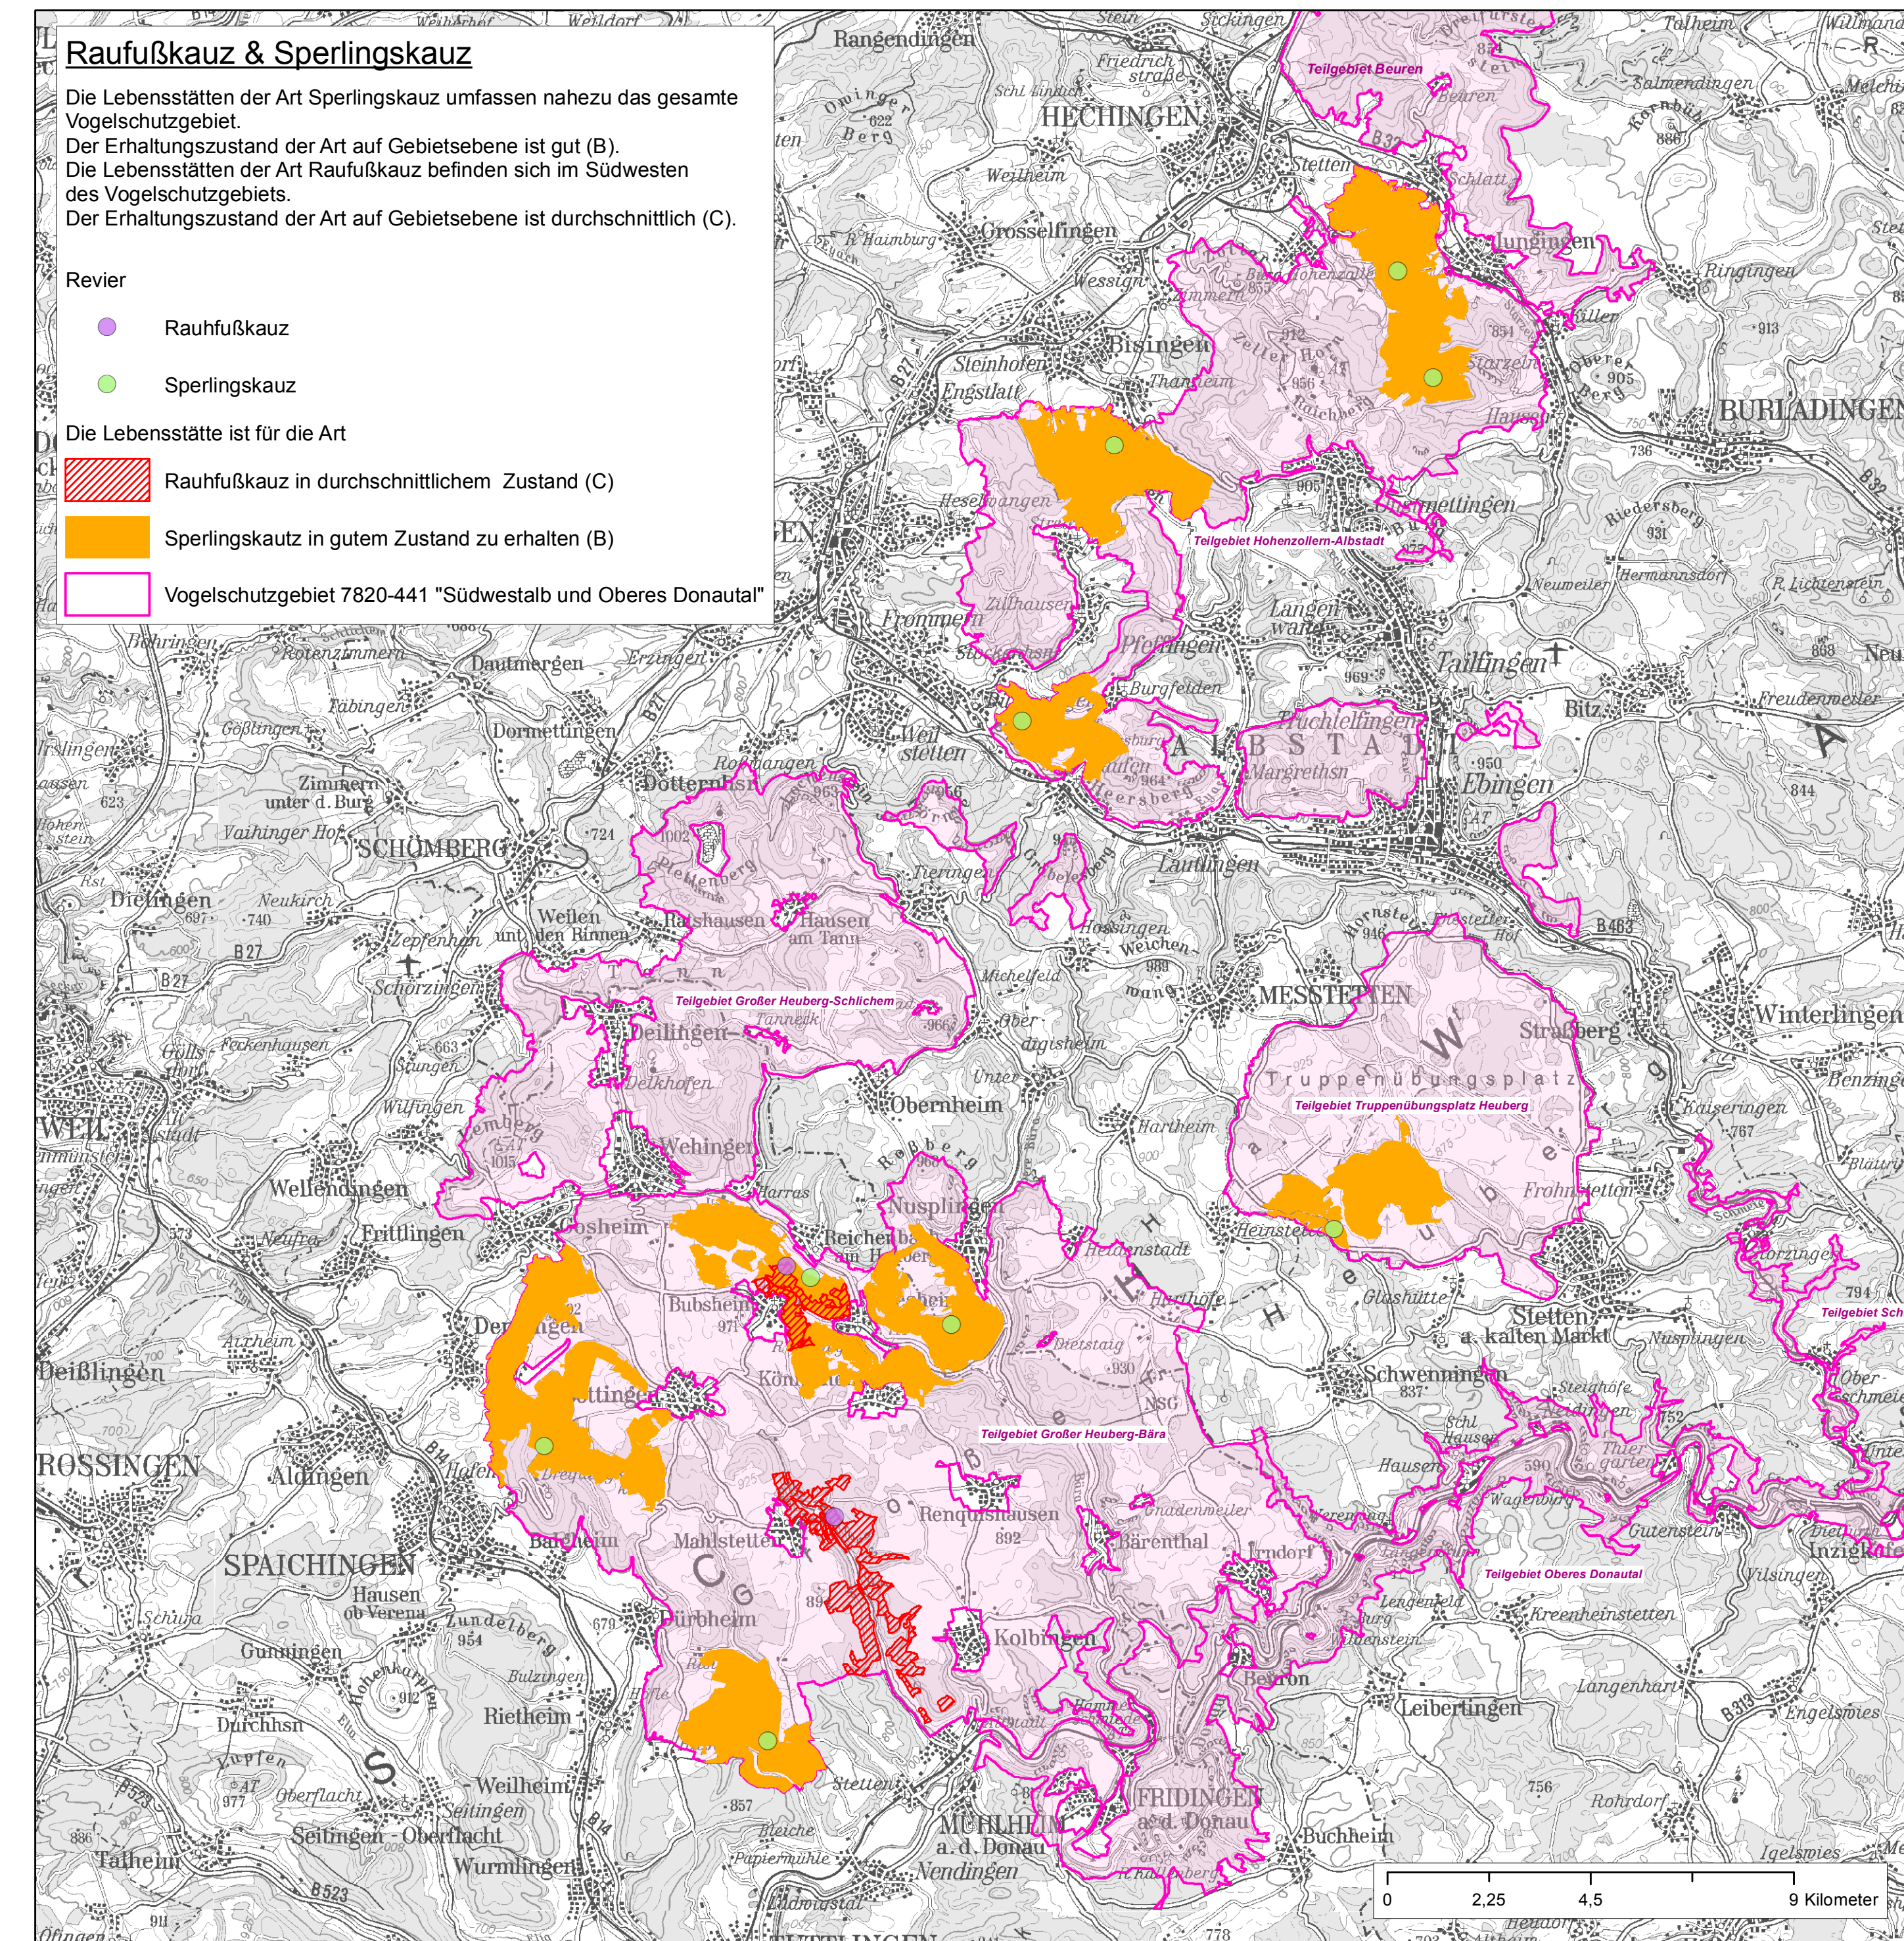

Natura 2000-Managementplan Vogelschutzgebiet 7820-441 "Südwestalb und Oberes Donautal"

Staatliche Naturschutzverwaltung Baden-Württemberg

Natura 2000-Managementplan für das Vogelschutzgebiete 7820-441 "Südwestalb und Oberes Donautal"

Karte 2.3 Bestand und Ziele

Bearbeitung: Silke Jäger
Gezeichnet: Vera Wörner
Gefertigt: 01.12.2022
Stand der Kartierung: 31.09.2019

Grundlage: Topographische Karte 1:200.000 (TK200)
© Landesamt für Geoinformation und Landentwicklung Baden-Württemberg (LGL) (www.lgl-bw.de) Az.: 2851.9-1/19