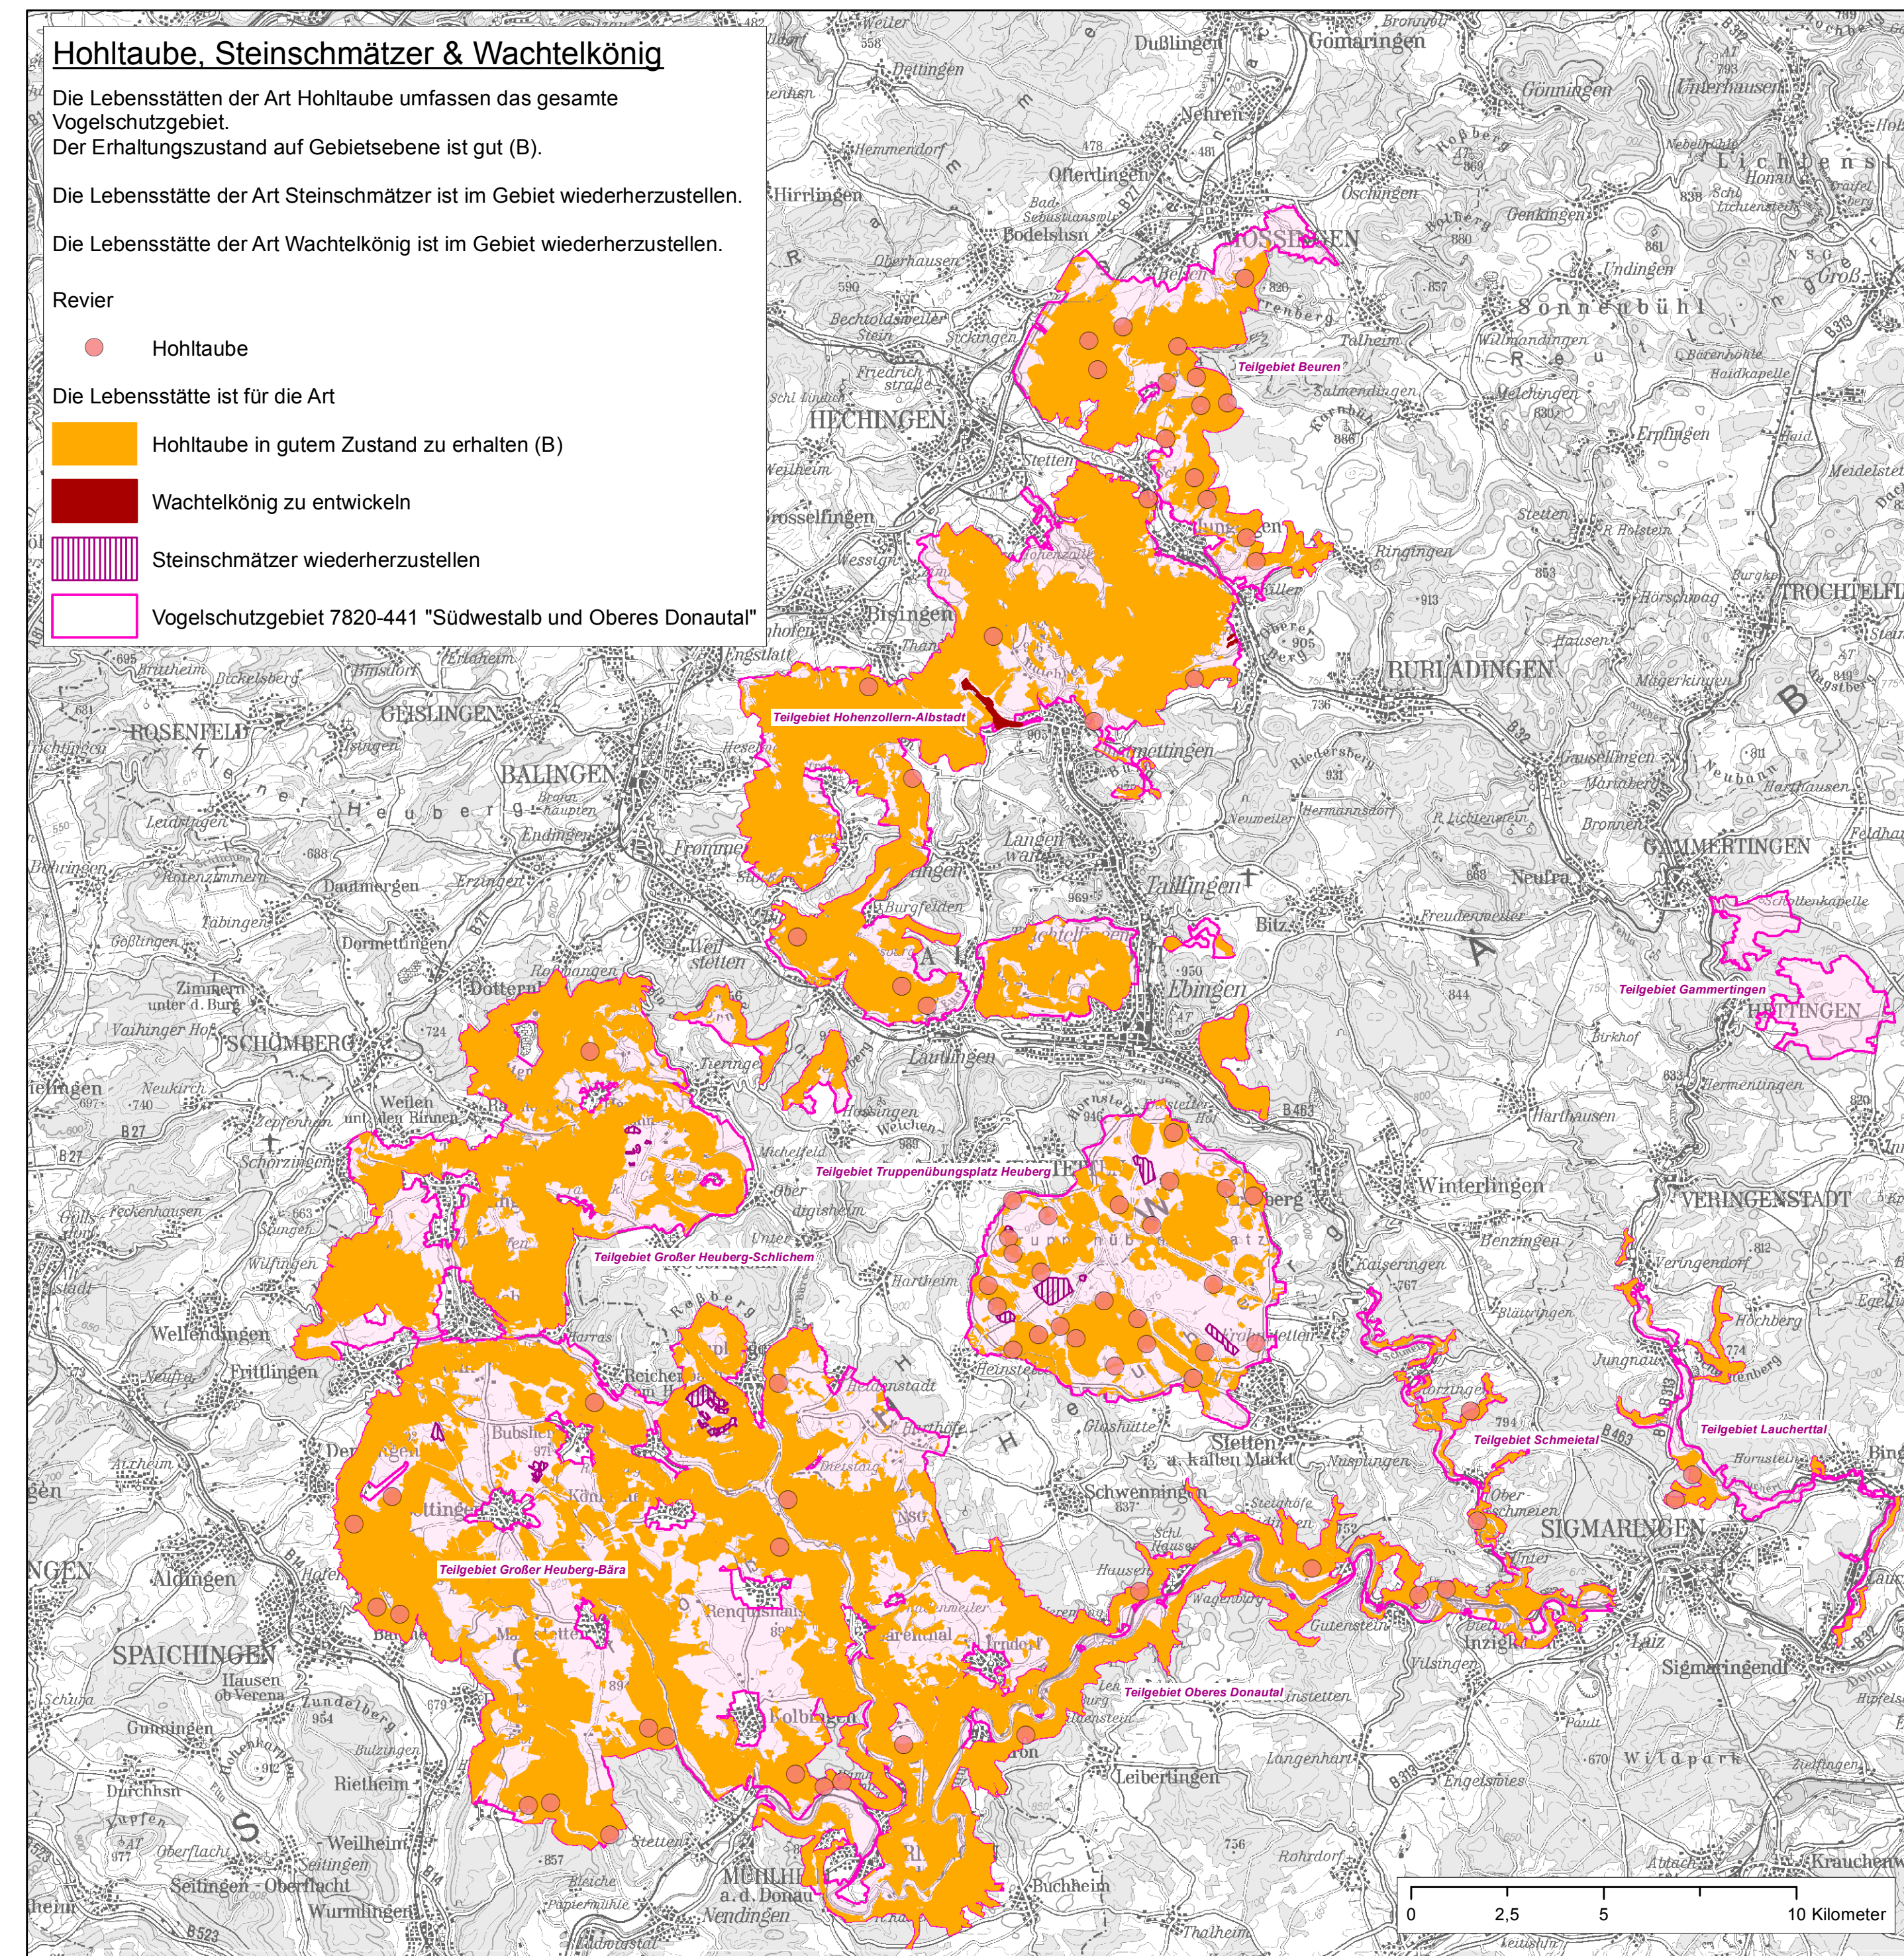

Natura 2000-Managementplan Vogelschutzgebiet 7820-441 "Südwestalb und Oberes Donautal"

Staatliche Naturschutzverwaltung Baden-Württemberg

Natura 2000-Managementplan für das Vogelschutzgebiete 7820-441 "Südwestalb und Oberes Donautal"

Karte 2.3 Bestand und Ziele

Bearbeitung: Silke Jäger
Gezeichnet: Vera Wörner
Gefertigt: 01.12.2022
Stand der Kartierung: 31.09.2019

Grundlage: Topographische Karte 1:200.000 (TK200)
© Landesamt für Geoinformation und Landentwicklung Baden-Württemberg (LGL) (www.lgl-bw.de) Az.: 2851.9-1/19