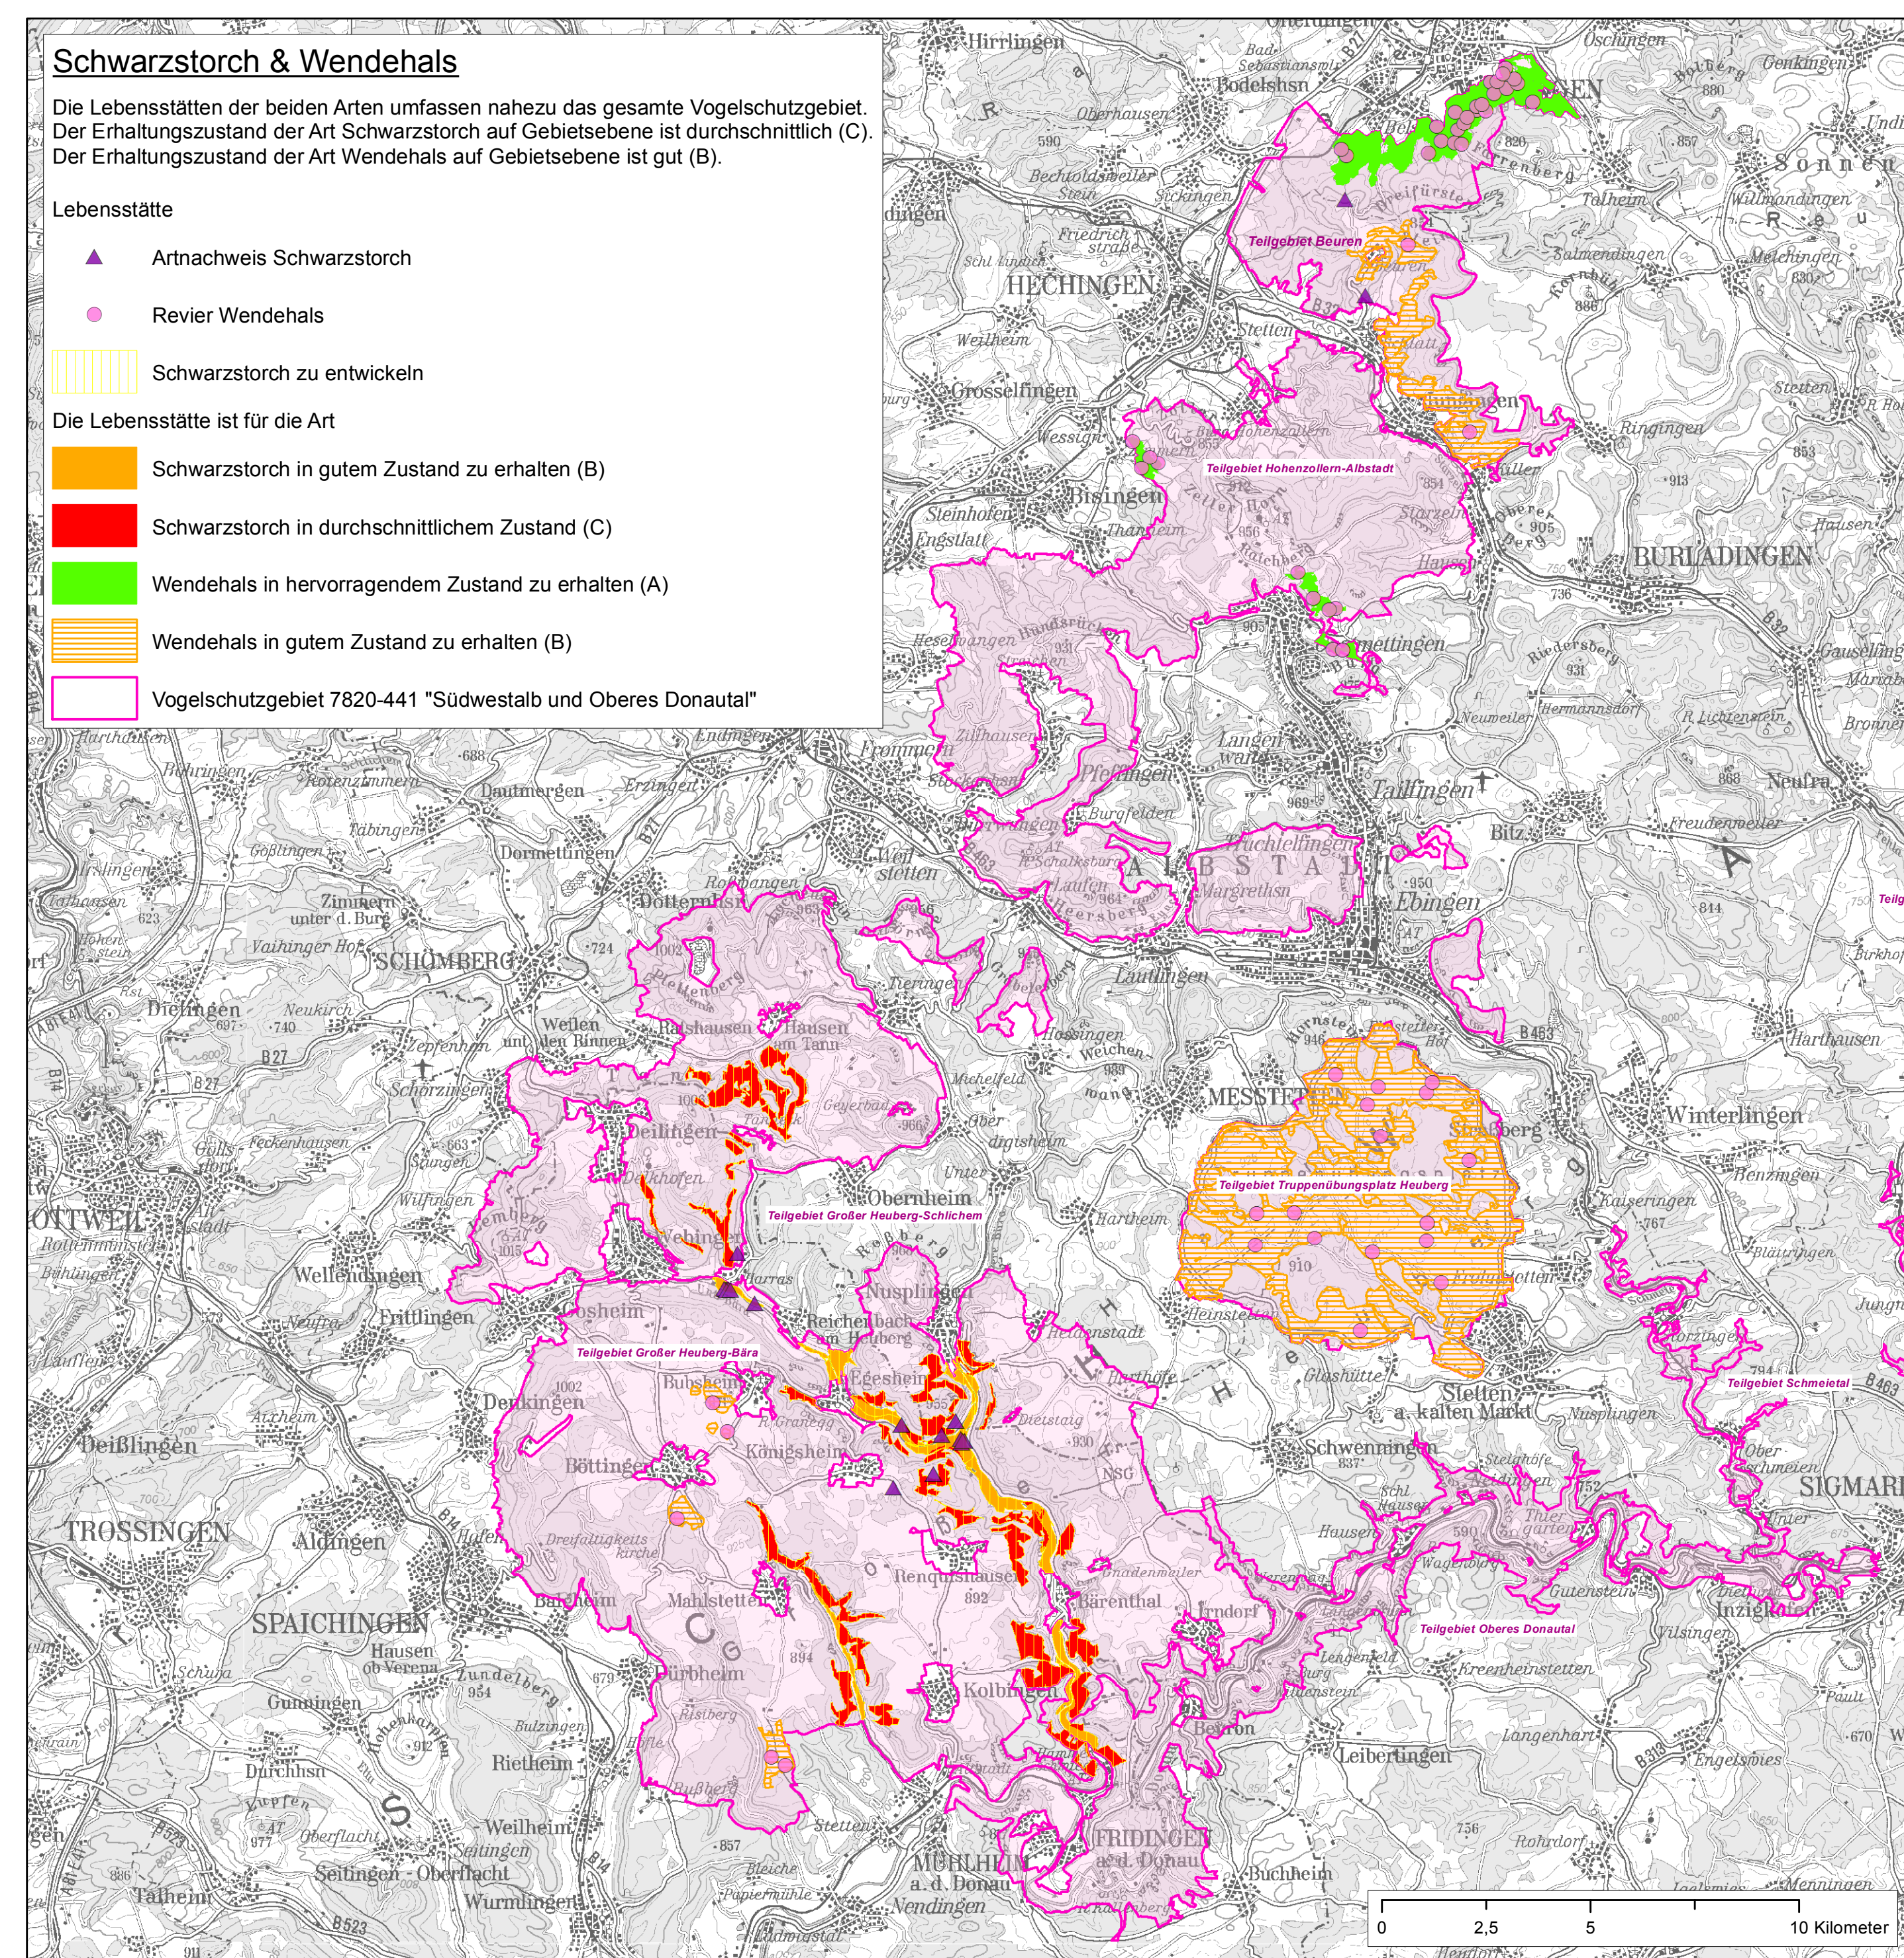

Natura 2000-Managementplan Vogelschutzgebiet 7820-441 "Südwestalb und Oberes Donautal"

Staatliche Naturschutzverwaltung Baden-Württemberg

Natura 2000-Managementplan für das Vogelschutzgebiete 7820-441 "Südwestalb und Oberes Donautal"

Karte 2.3 Bestand und Ziele

Bearbeitung: Silke Jäger
Gezeichnet: Vera Wörner
Gefertigt: 01.12.2022
Stand der Kartierung: 31.09.2019

Grundlage: Topographische Karte 1:200.000 (TK200)
© Landesamt für Geoinformation und Landentwicklung Baden-Württemberg (LGL) (www.lgl-bw.de) Az.: 2851.9-1/19

gefördert mit Mitteln der EU

Baden-Württemberg
REGIERUNGSPRÄSIDIUM TüBINGEN