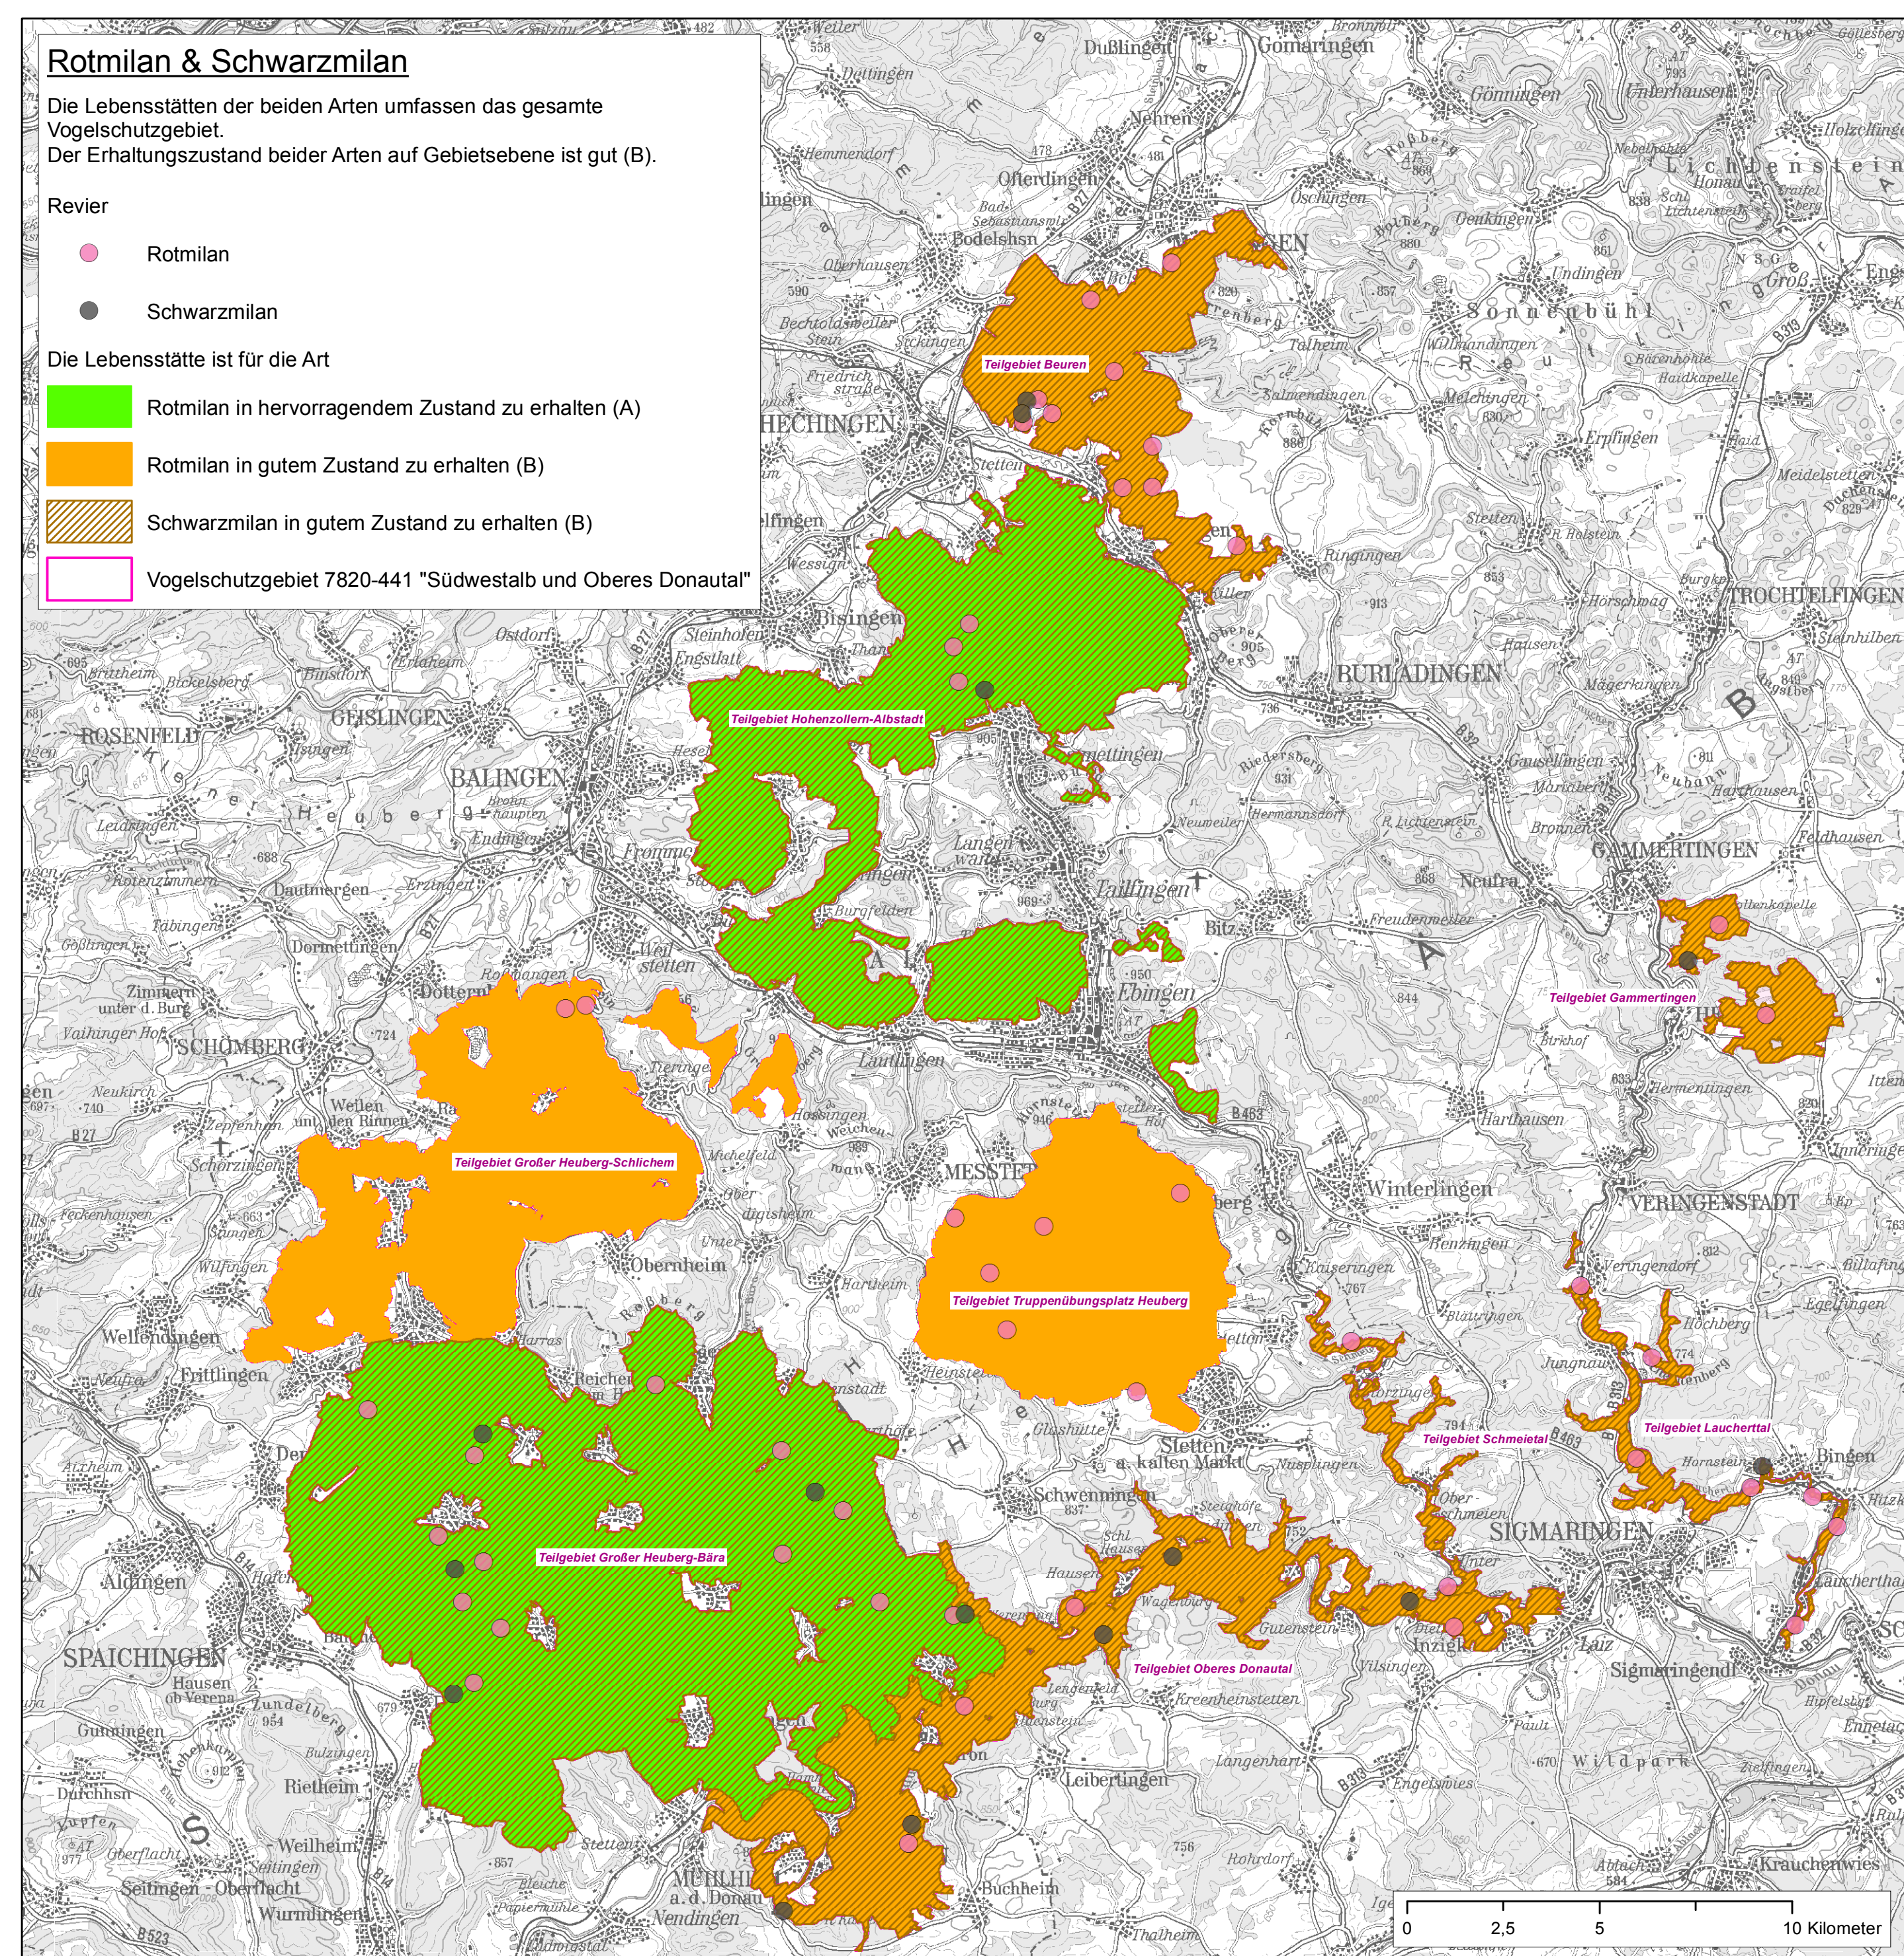

Natura 2000-Managementplan Vogelschutzgebiet 7820-441 "Südwestalb und Oberes Donautal"

Staatliche Naturschutzverwaltung Baden-Württemberg

Natura 2000-Managementplan für das Vogelschutzgebiete 7820-441 "Südwestalb und Oberes Donautal"

Karte 2.3 Bestand und Ziele

Bearbeitung: Silke Jäger
Gezeichnet: Vera Wörner
Gefertigt: 01.12.2022
Stand der Kartierung: 31.09.2019

Grundlage: Topographische Karte 1:200.000 (TK200)
© Landesamt für Geoinformation und Landentwicklung Baden-Württemberg (LGL) (www.lgl-bw.de) Az.: 2851.9-1/19

gefördert mit Mitteln der EU

Baden-Württemberg
REGIERUNGSPRÄSIDIUM TüBINGEN