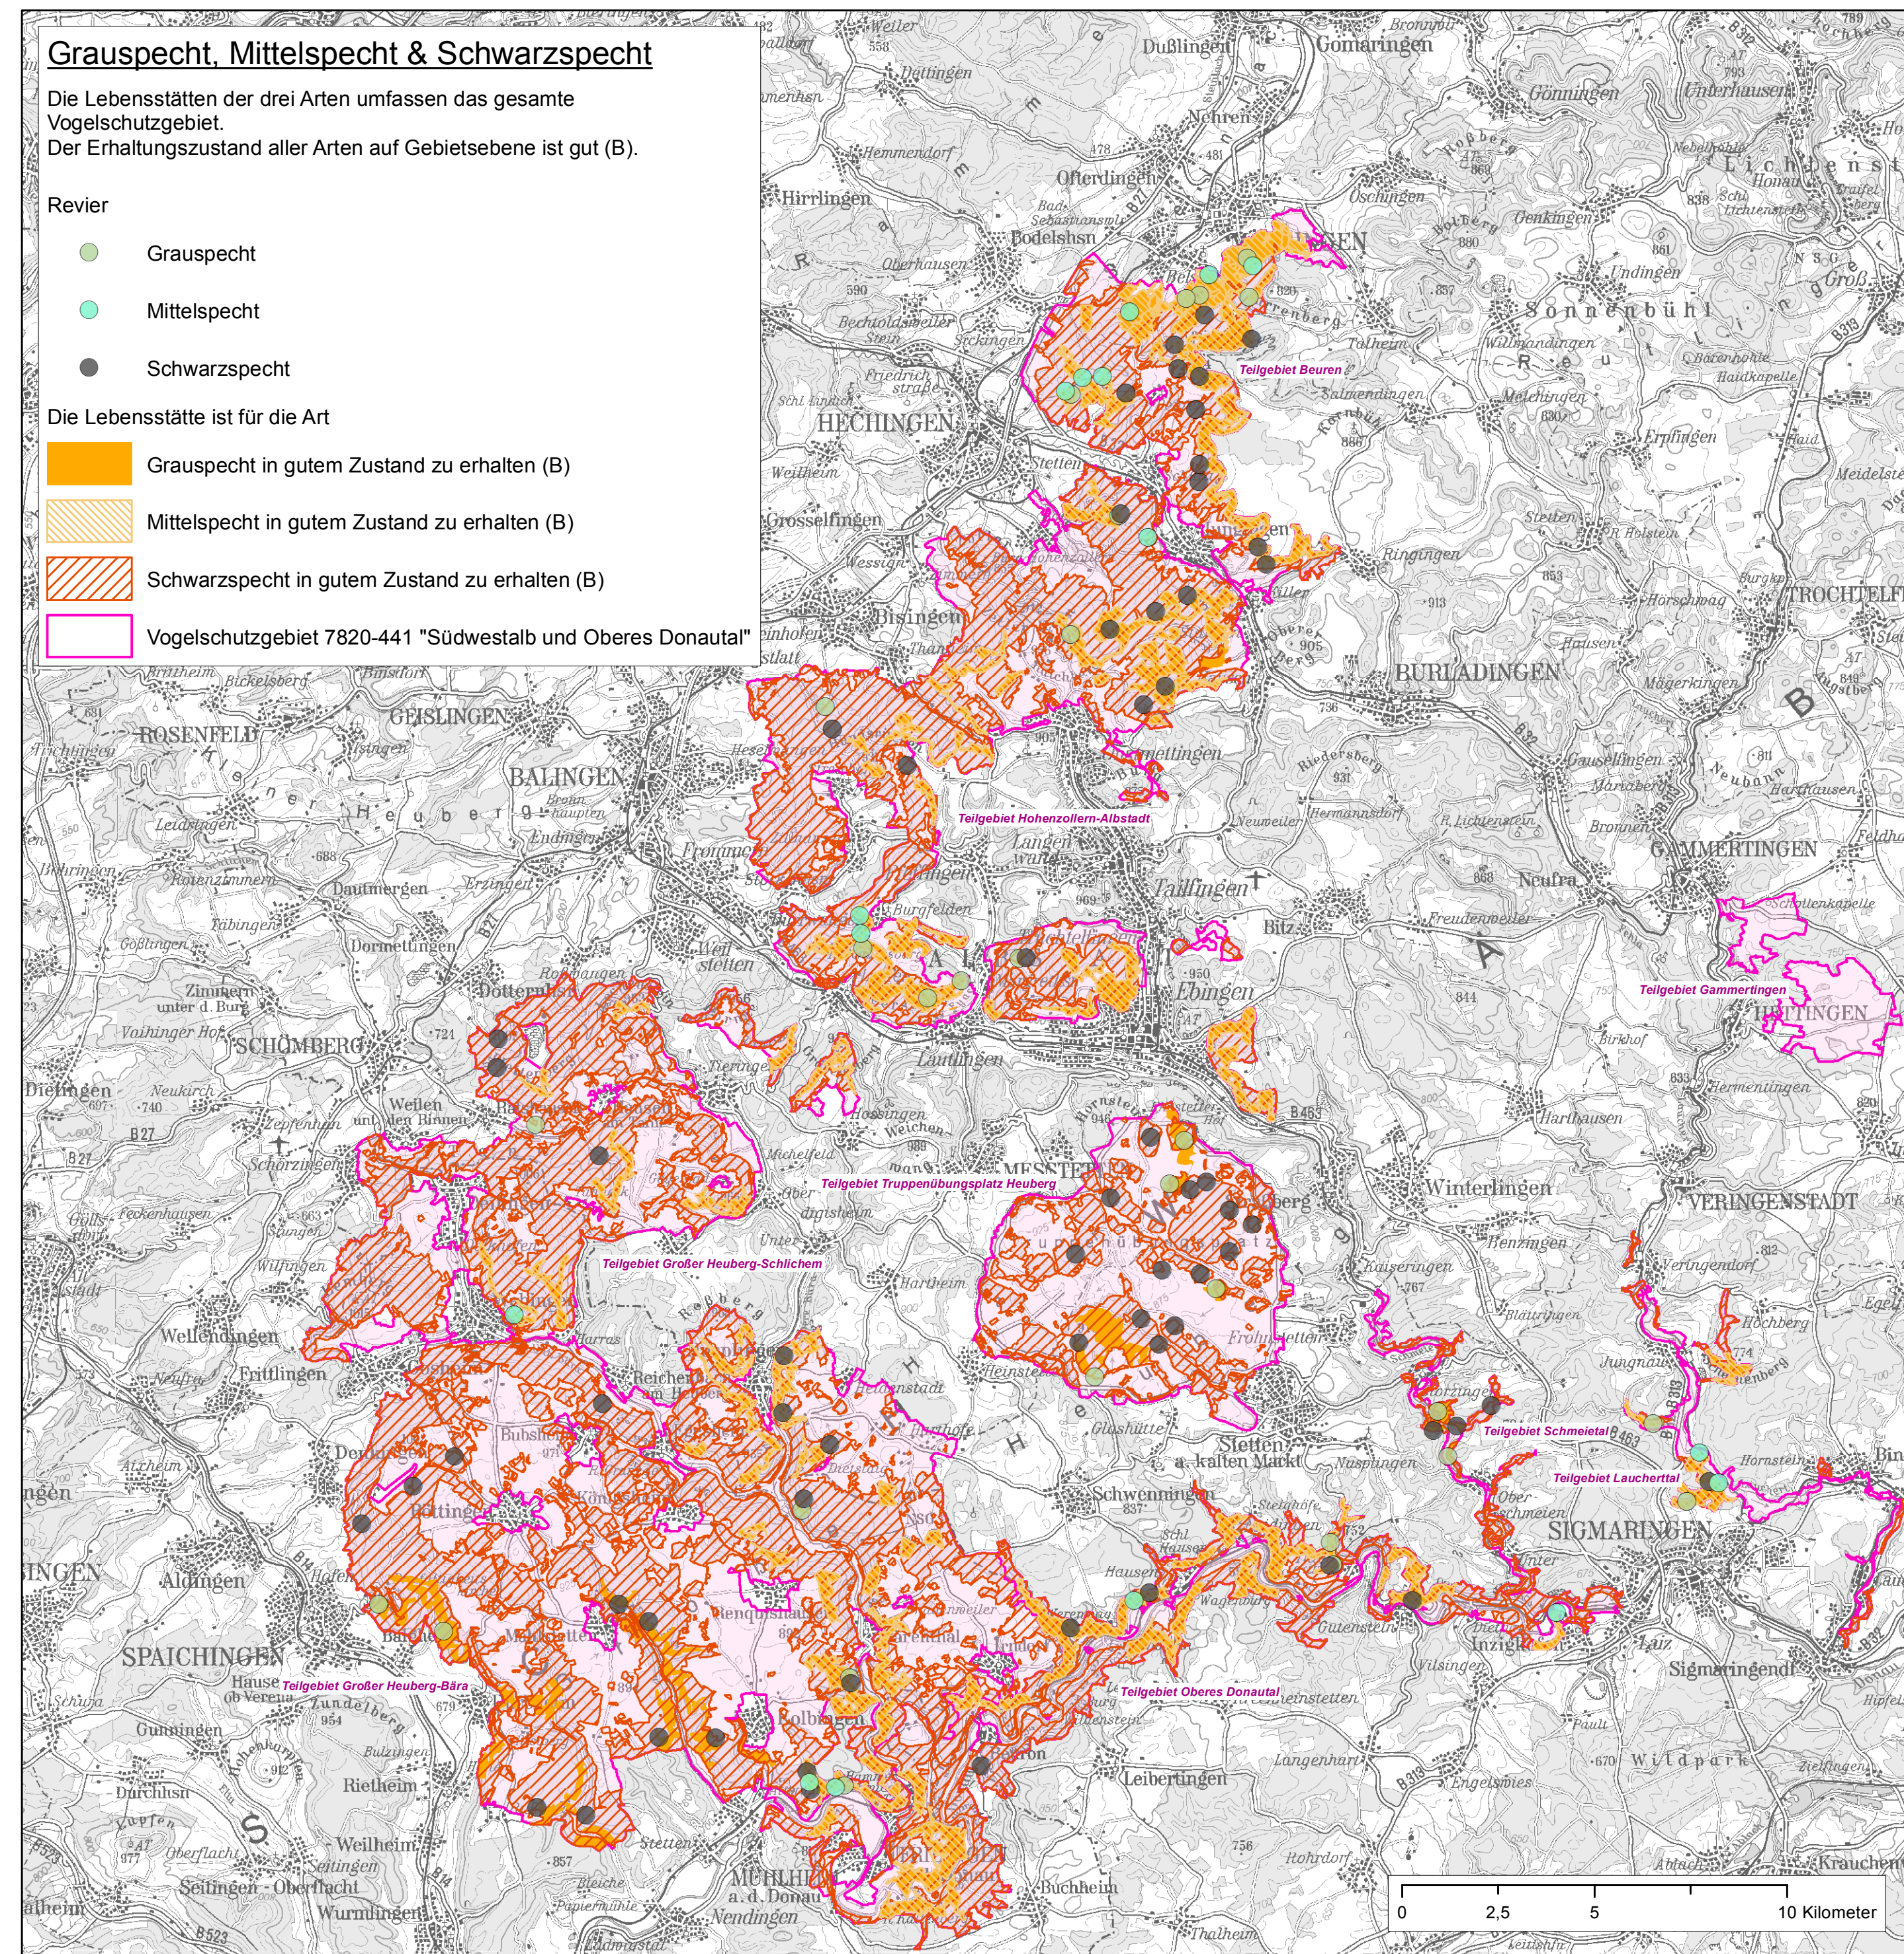

Natura 2000-Managementplan Vogelschutzgebiet 7820-441 "Südwestalb und Oberes Donautal"

Staatliche Naturschutzverwaltung Baden-Württemberg

Natura 2000-Managementplan für das Vogelschutzgebiete 7820-441 "Südwestalb und Oberes Donautal"

Karte 2.3 Bestand und Ziele

Bearbeitung: Silke Jäger
Gezeichnet: Vera Wörner
Gefertigt: 01.12.2022
Stand der Kartierung: 31.09.2019

Grundlage: Topographische Karte 1:200.000 (TK200)
© Landesamt für Geoinformation und Landentwicklung Baden-Württemberg (LGL) (www.lgl-bw.de) Az.: 2851.9-1/19

gefördert mit Mitteln der EU

Baden-Württemberg
REGIERUNGSPRÄSIDIUM TüBINGEN