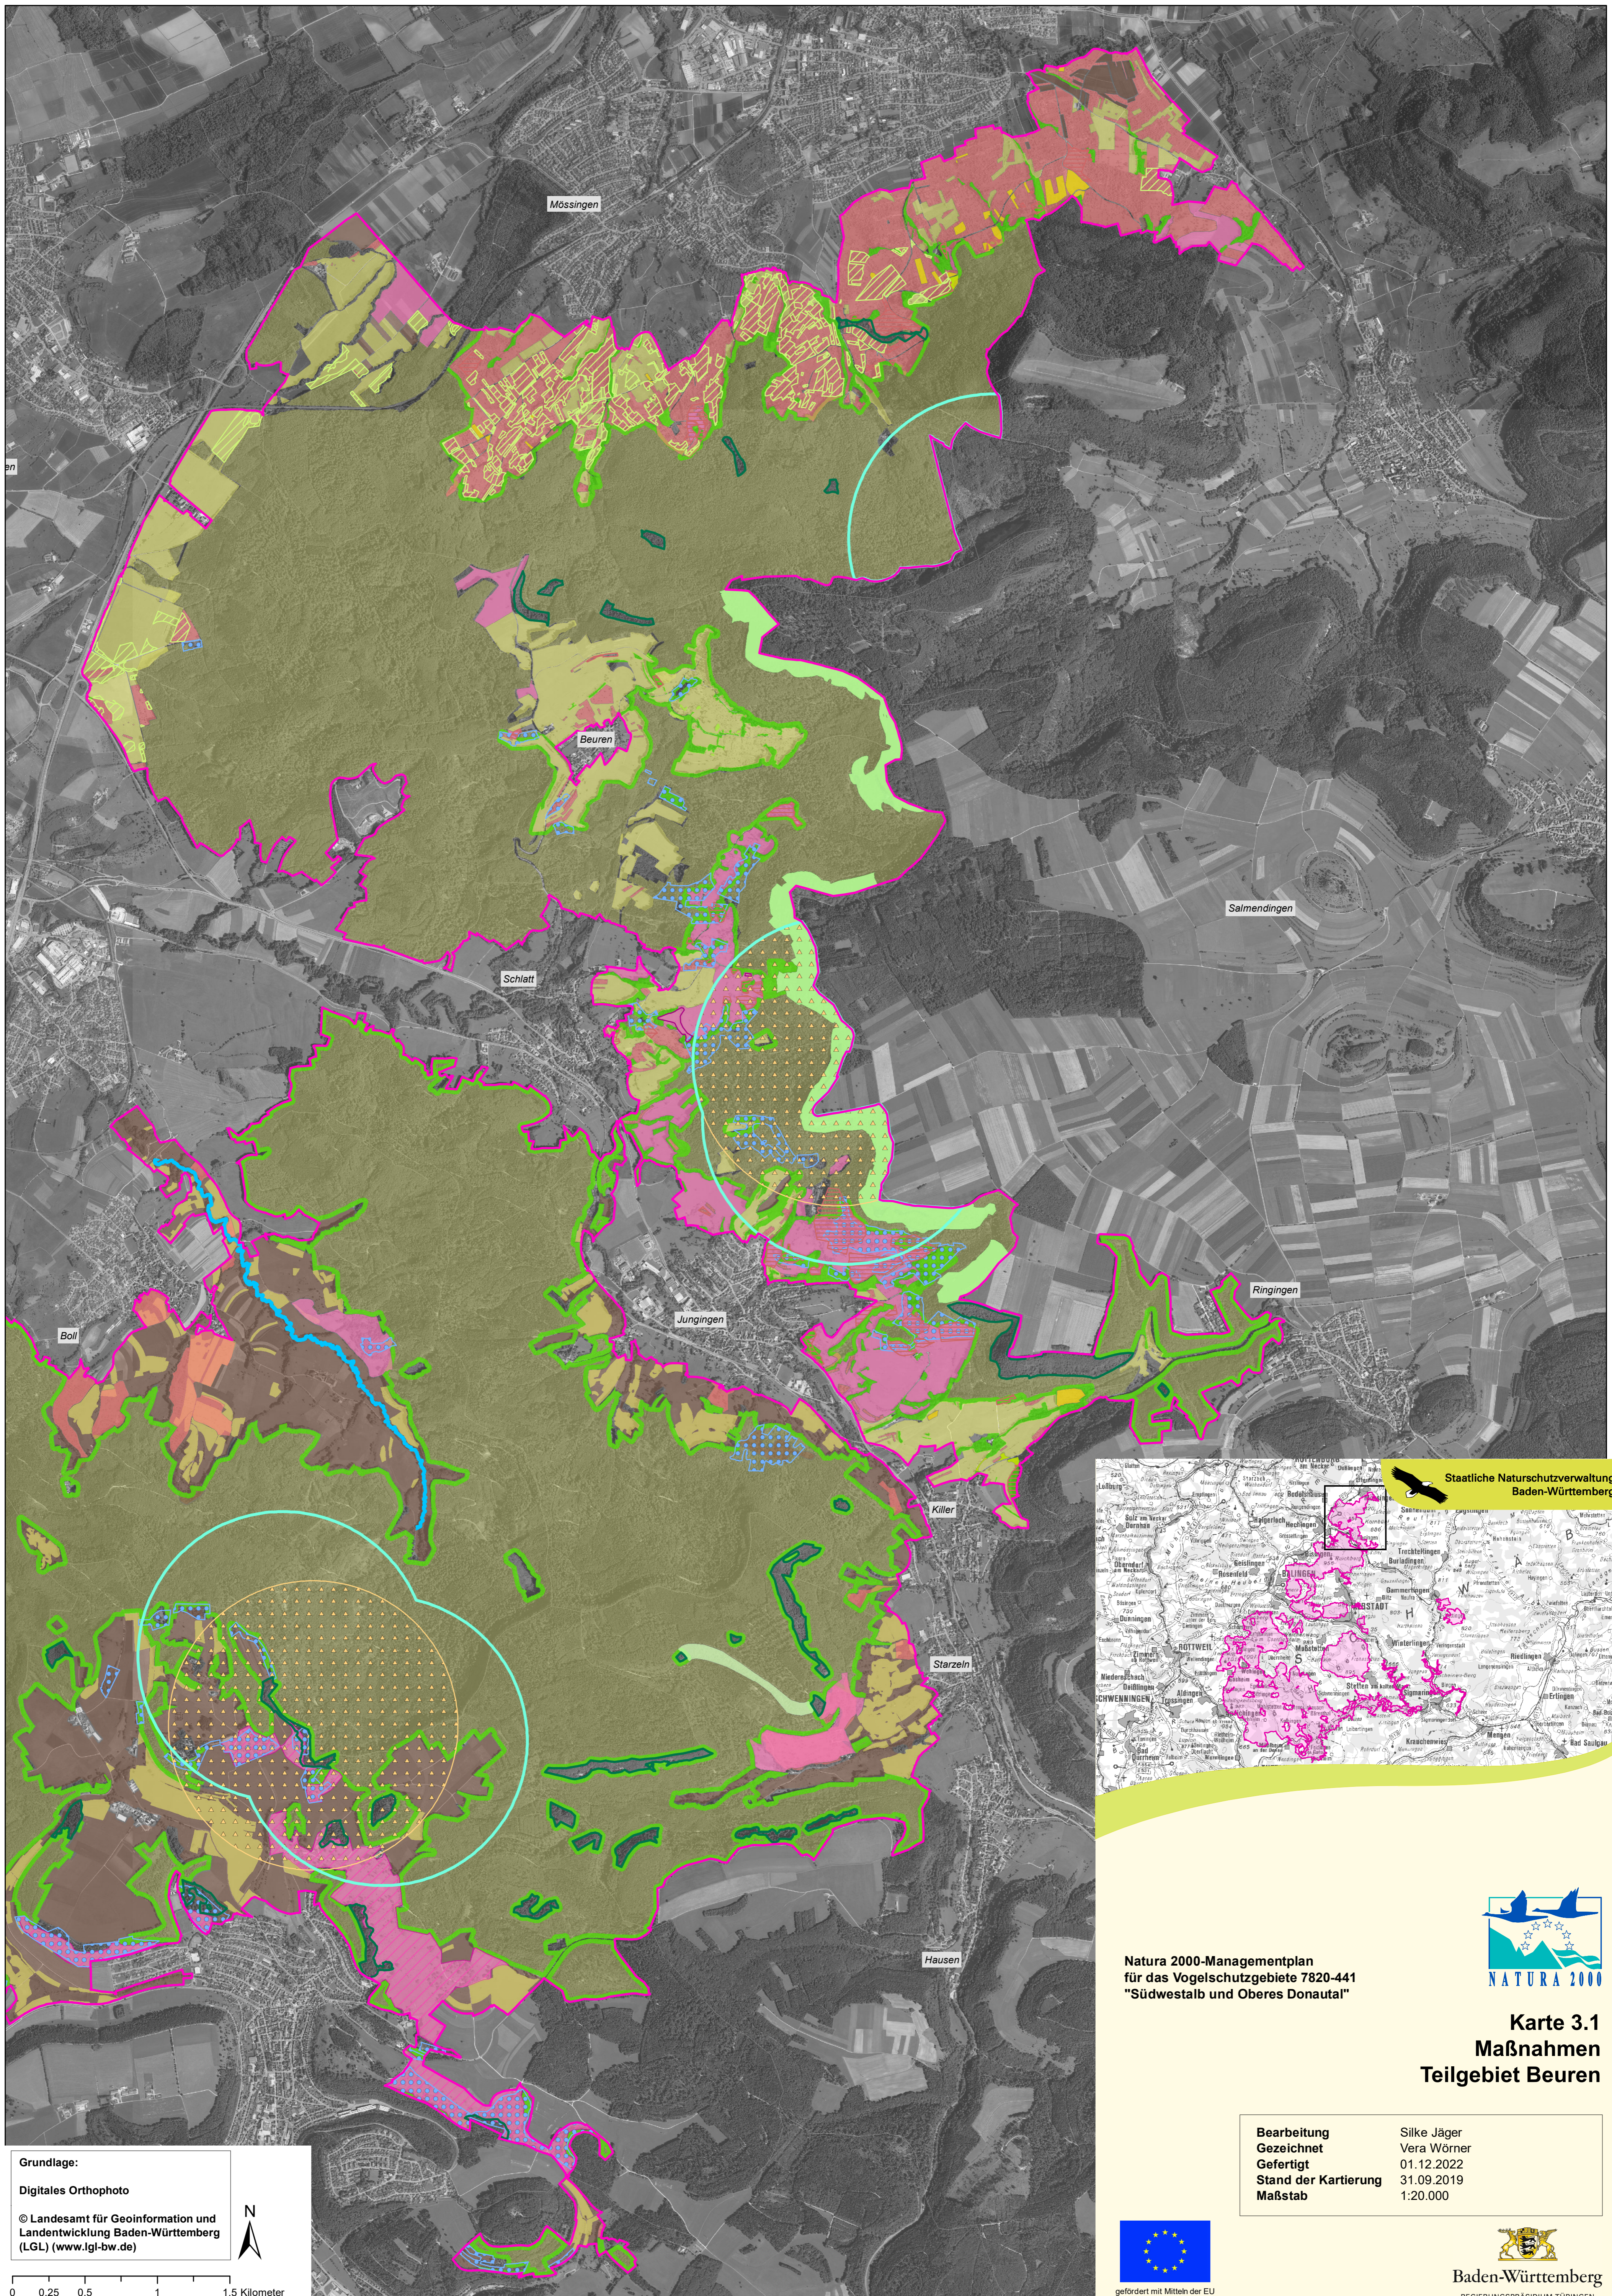

Natura 2000-Managementplan Vogelschutzgebiet 7820-441 "Südwestalb und Oberes Donautal"

Natura 2000-Managementplan
für das Vogelschutzgebiete 7820-441
"Südwestalb und Oberes Donautal"

Karte 3.1
Maßnahmen
Teilgebiet Beuren

Bearbeitung	Silke Jäger
Gezeichnet	Vera Wörner
Gefertigt	01.12.2022
Stand der Kartierung	31.09.2019
Maßstab	1:20.000

Grundlage:
Digitales Orthophoto
© Landesamt für Geoinformation und
Landentwicklung Baden-Württemberg
(LGL) (www.lgl-bw.de)

gefördert mit Mitteln der EU

Baden-Württemberg
REGIERUNGSPRÄSIDIUM TÜBINGEN