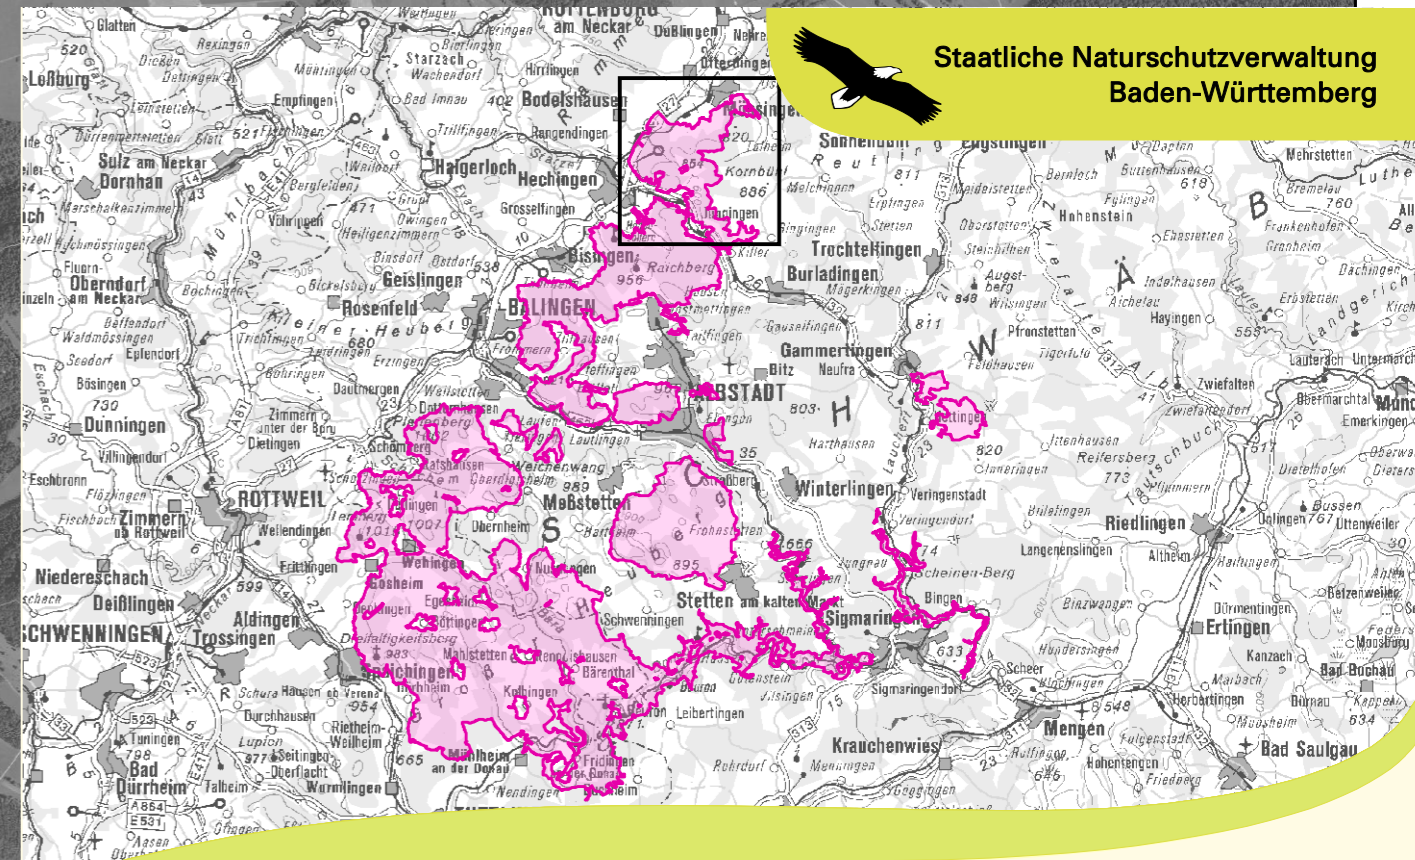

Natura 2000-Managementplan Vogelschutzgebiet 7820-441 "Südwestalb und Oberes Donautal"

Natura 2000-Managementplan
für das Vogelschutzgebiete 7820-441
"Südwestalb und Oberes Donautal"

Karte 3.1
Maßnahmen
Teilgebiet Beuren

Bearbeitung	Silke Jäger
Gezeichnet	Vera Wörner
Gefertigt	01.12.2022
Stand der Kartierung	31.09.2019
Maßstab	1:20.000

Grundlage:
Digitales Orthophoto
© Landesamt für Geoinformation und
Landentwicklung Baden-Württemberg
(LGL) (www.lgl-bw.de)