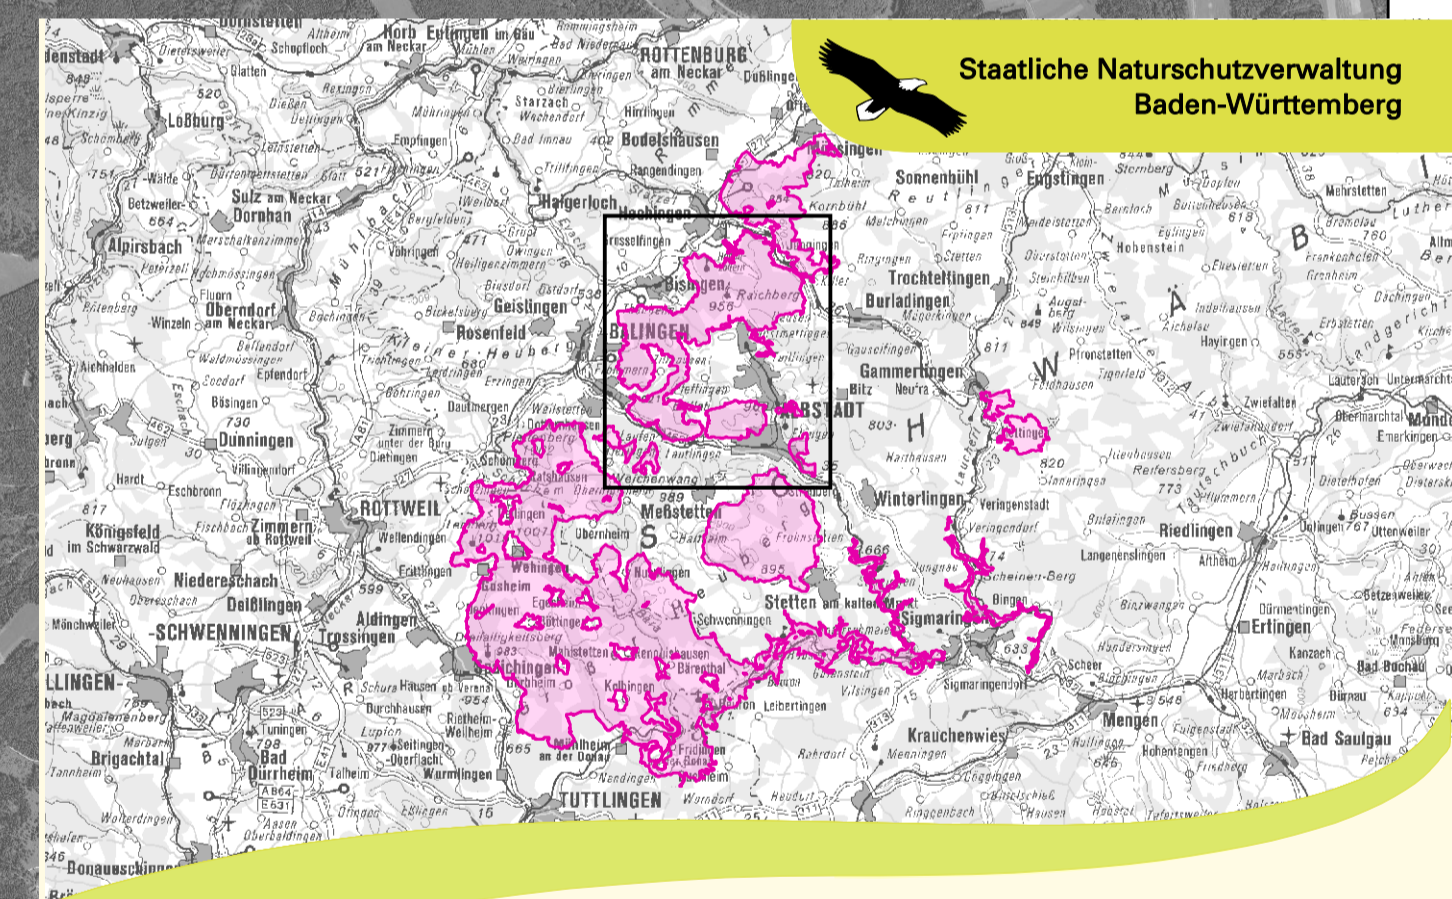

# Natura 2000-Managementplan Vogelschutzgebiet 7820-441 "Südwestalb und Oberes Donautal"

Natura 2000-Managementplan  
für das Vogelschutzgebiete 7820-441  
"Südwestalb und Oberes Donautal"

## Karte 3.2 Maßnahmen Teilgebiet Hohenzollern-Albstadt

Bearbeitung	Silke Jäger
Gezeichnet	Vera Wörner
Gefertigt	01.12.2022
Stand der Kartierung	31.09.2019
Maßstab	1:35.000

gefördert mit Mitteln der EU

Baden-Württemberg  
REGIERUNGSPRÄSIDIUM TÜBINGEN

Grundlage:  
Digitales Orthophoto  
© Landesamt für Geoinformation und  
Landentwicklung Baden-Württemberg  
(LGL) (www.lgl-bw.de)