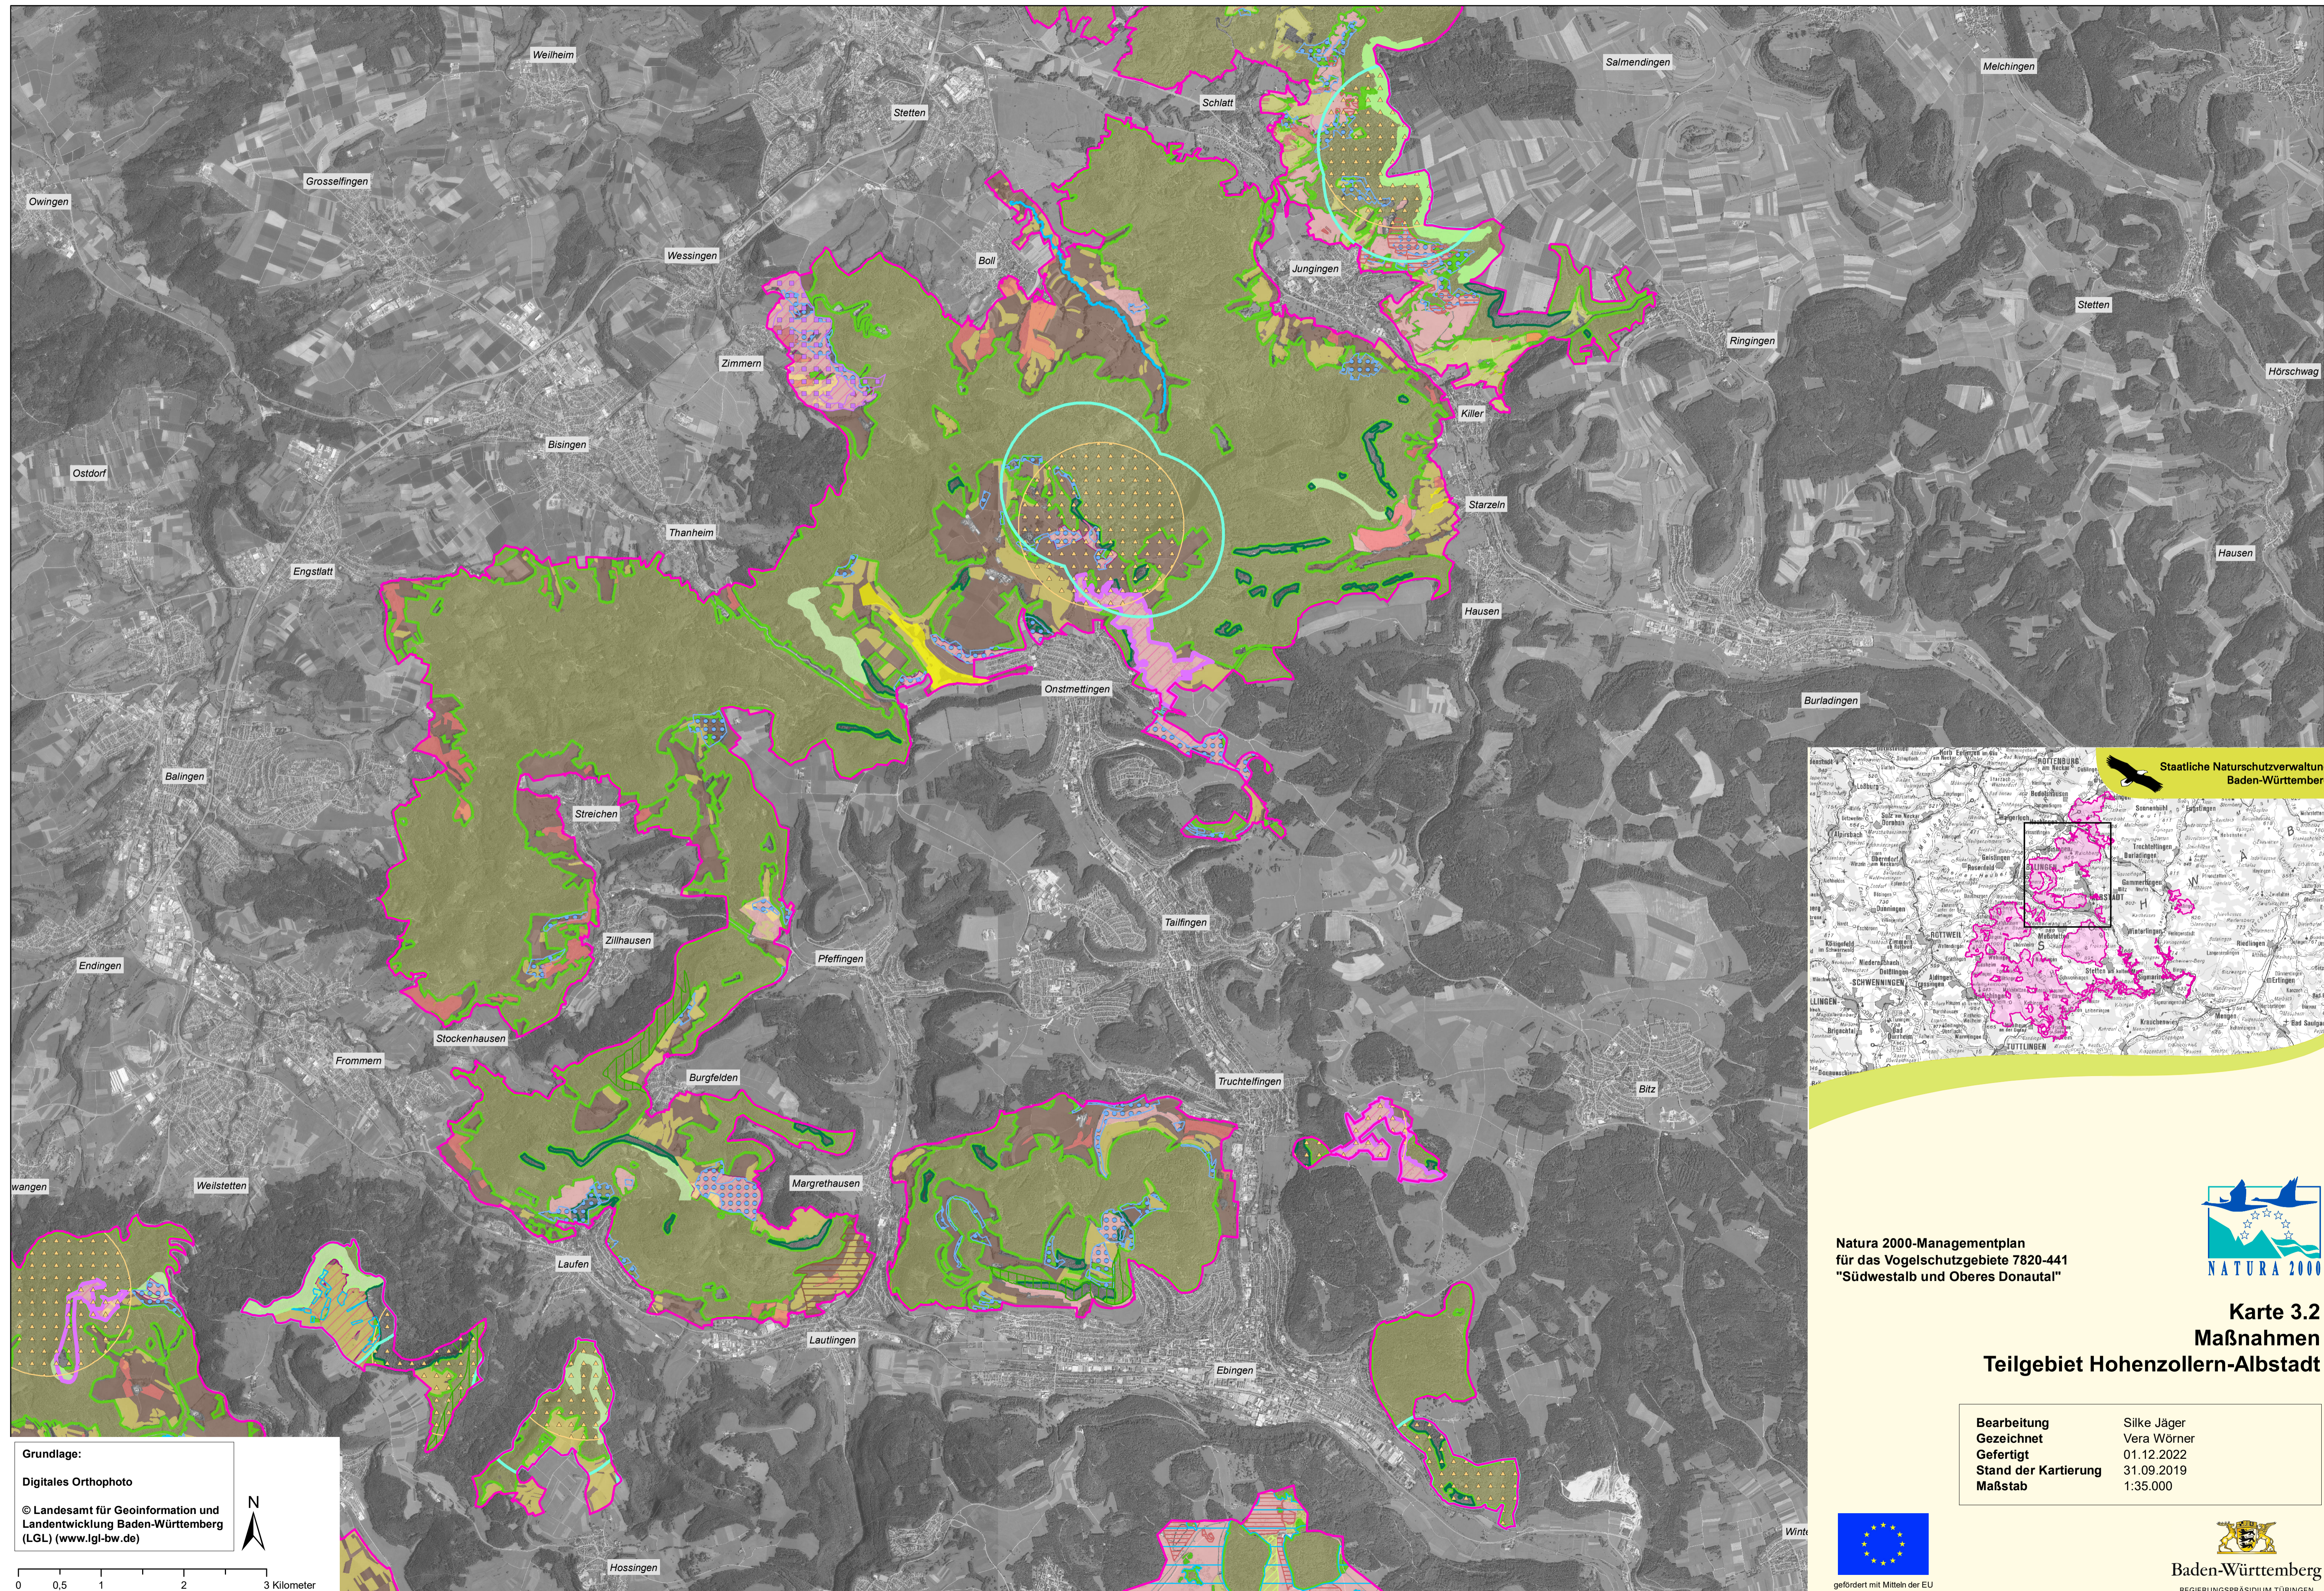

# Natura 2000-Managementplan Vogelschutzgebiet 7820-441 "Südwestalb und Oberes Donautal"

Natura 2000-Managementplan  
für das Vogelschutzgebiete 7820-441  
"Südwestalb und Oberes Donautal"

## Karte 3.2 Maßnahmen Teilgebiet Hohenzollern-Albstadt

Bearbeitung	Silke Jäger
Gezeichnet	Vera Wörner
Gefertigt	01.12.2022
Stand der Kartierung	31.09.2019
Maßstab	1:35.000

gefördert mit Mitteln der EU

Baden-Württemberg  
REGIERUNGSPRÄSIDIUM TÜBINGEN

Grundlage:  
Digitales Orthophoto  
© Landesamt für Geoinformation und  
Landentwicklung Baden-Württemberg  
(LGL) (www.lgl-bw.de)