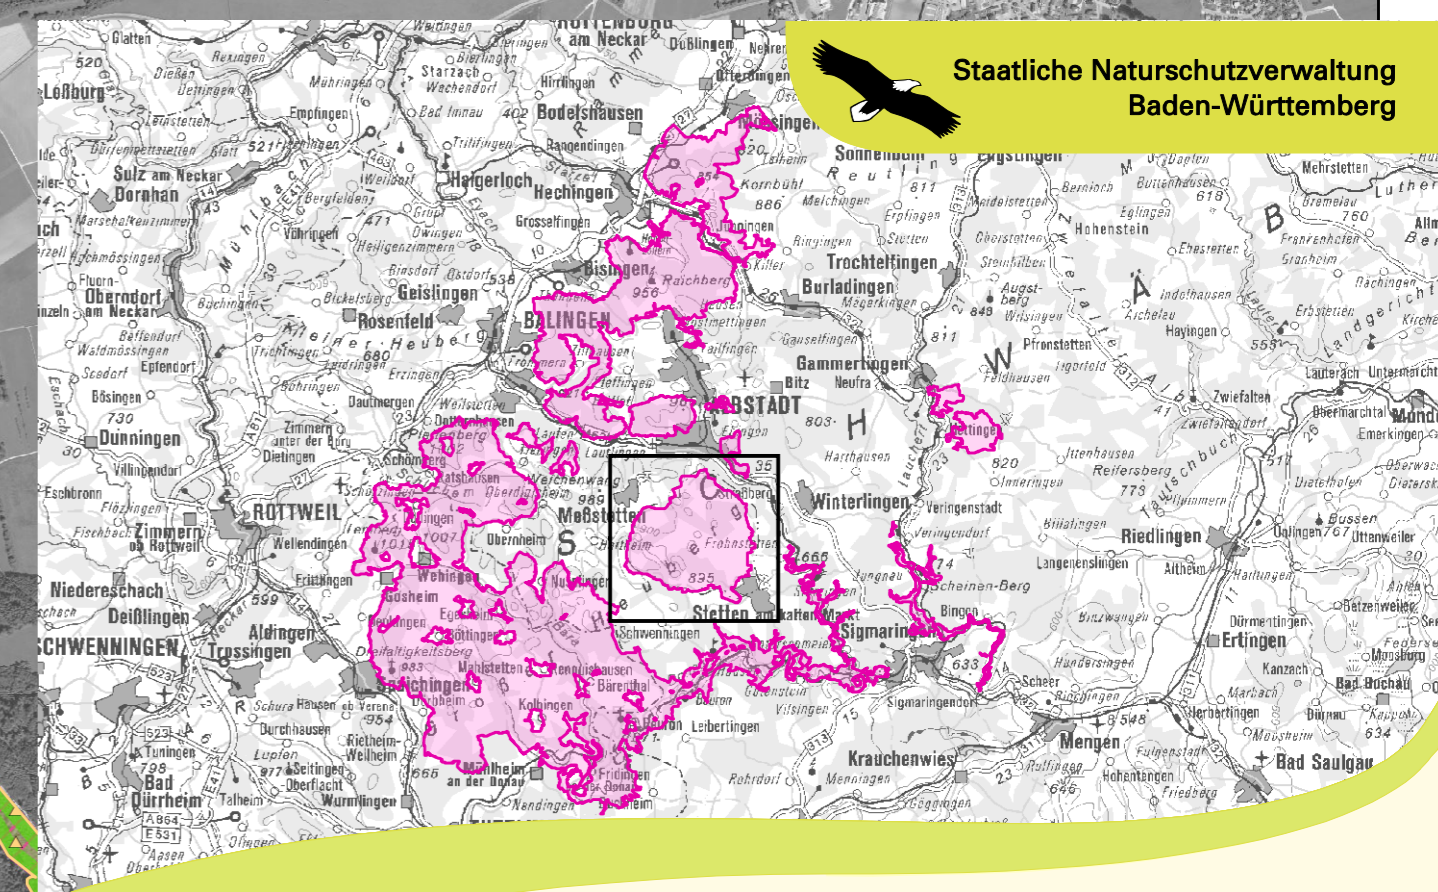

Natura 2000-Managementplan Vogelschutzgebiet 7820-441 "Südwestalb und Oberes Donautal"

Staatliche Naturschutzverwaltung Baden-Württemberg

Natura 2000-Managementplan für das Vogelschutzgebiete 7820-441 "Südwestalb und Oberes Donautal"

Karte 3.4
Maßnahmen
Teilgebiet Truppenübungsplatz Heuberg

Bearbeitung	Silke Jäger
Gezeichnet	Vera Wörner
Gefertigt	01.12.2022
Stand der Kartierung	31.09.2019
Maßstab	1:17.500

Grundlage:
Digitales Orthophoto
© Landesamt für Geoinformation und Landentwicklung Baden-Württemberg (LGL) (www.lgl-bw.de)