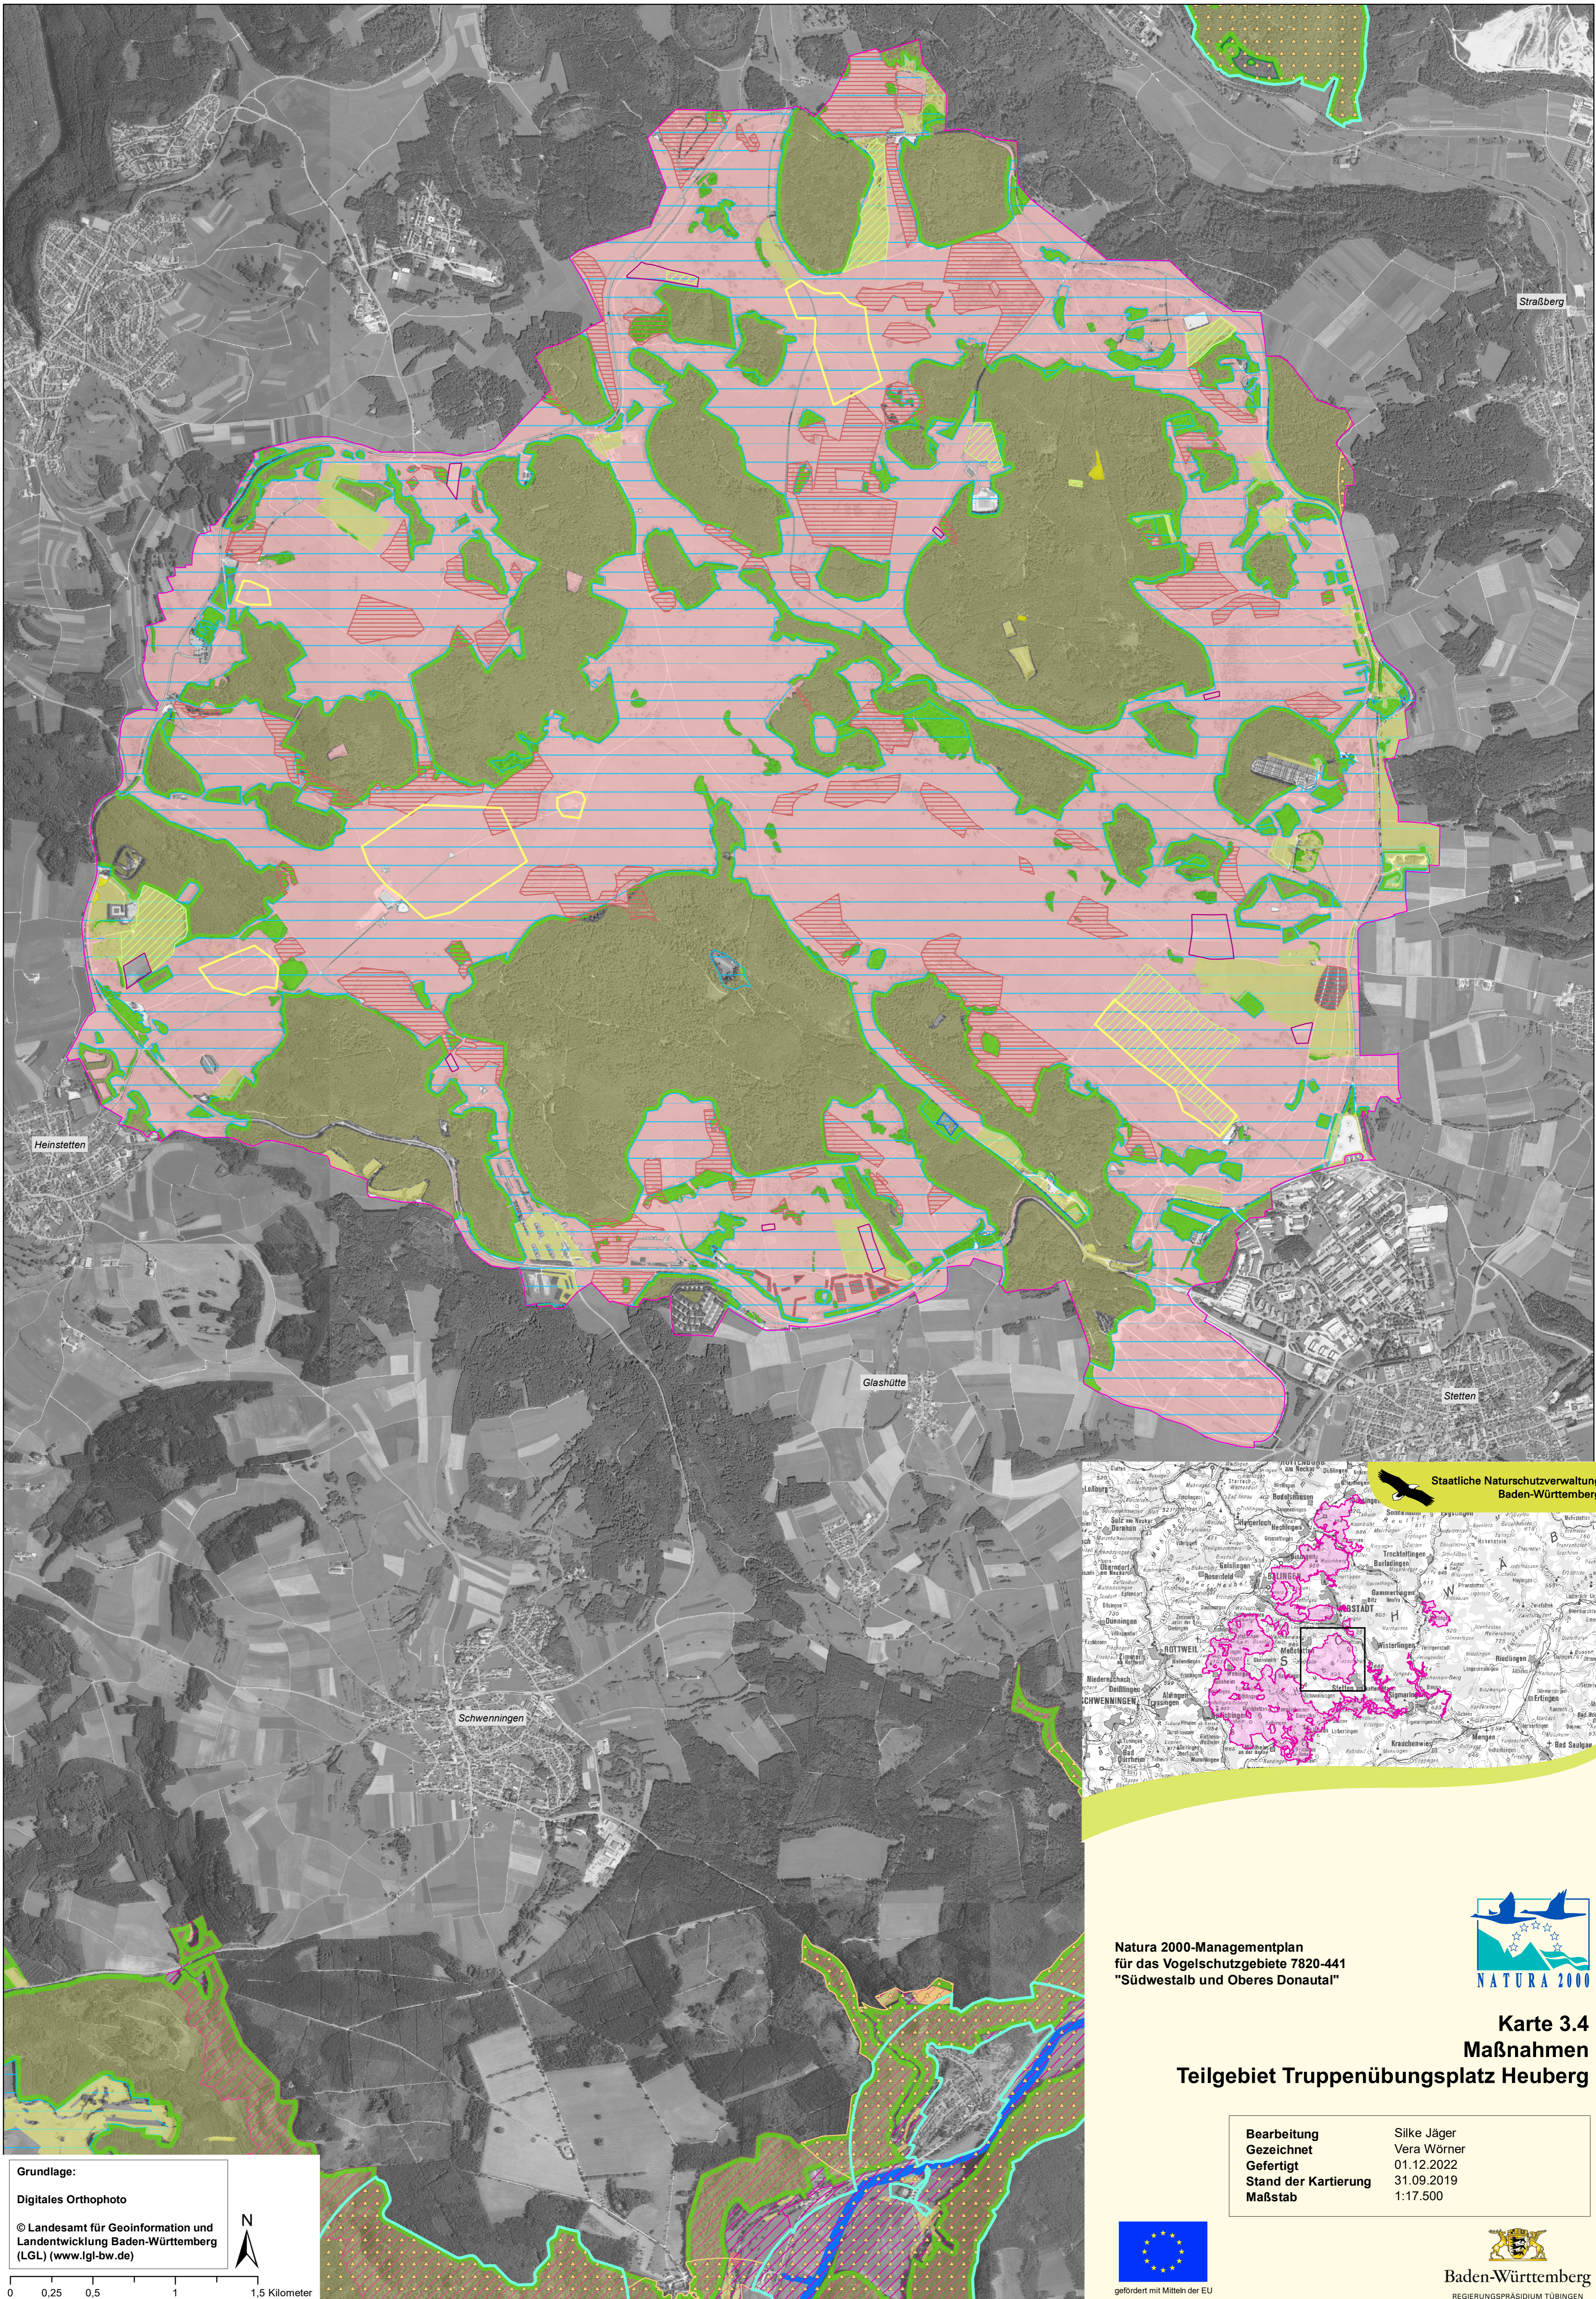

Natura 2000-Managementplan Vogelschutzgebiet 7820-441 "Südwestalb und Oberes Donautal"

Staatliche Naturschutzverwaltung Baden-Württemberg

Natura 2000-Managementplan für das Vogelschutzgebiete 7820-441 "Südwestalb und Oberes Donautal"

Karte 3.4
Maßnahmen
Teilgebiet Truppenübungsplatz Heuberg

Bearbeitung	Silke Jäger
Gezeichnet	Vera Wörner
Gefertigt	01.12.2022
Stand der Kartierung	31.09.2019
Maßstab	1:17.500

Grundlage:
Digitales Orthophoto
© Landesamt für Geoinformation und Landentwicklung Baden-Württemberg (LGL) (www.lgl-bw.de)