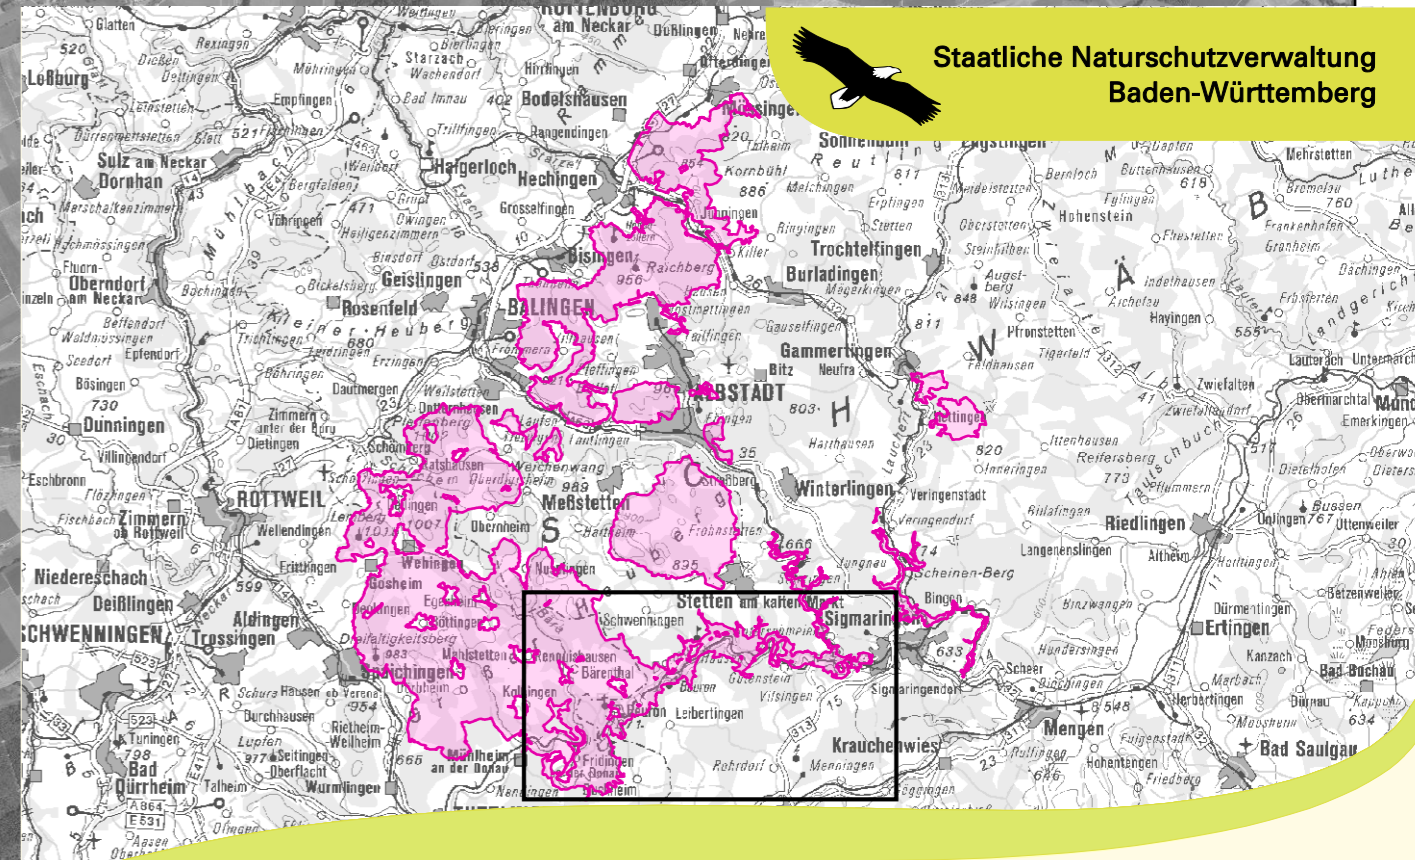

Natura 2000-Managementplan Vogelschutzgebiet 7820-441 "Südwestalb und Oberes Donautal"

Natura 2000-Managementplan
für das Vogelschutzgebiete 7820-441
"Südwestalb und Oberes Donautal"

Karte 3.6
Maßnahmen
Teilgebiet Oberes Donautal

Bearbeitung	Silke Jäger
Gezeichnet	Vera Wörner
Gefertigt	01.12.2022
Stand der Kartierung	31.09.2019
Maßstab	1:41.000

Grundlage:
Digitales Orthophoto
© Landesamt für Geoinformation und Landentwicklung Baden-Württemberg (LGL) (www.lgl-bw.de)