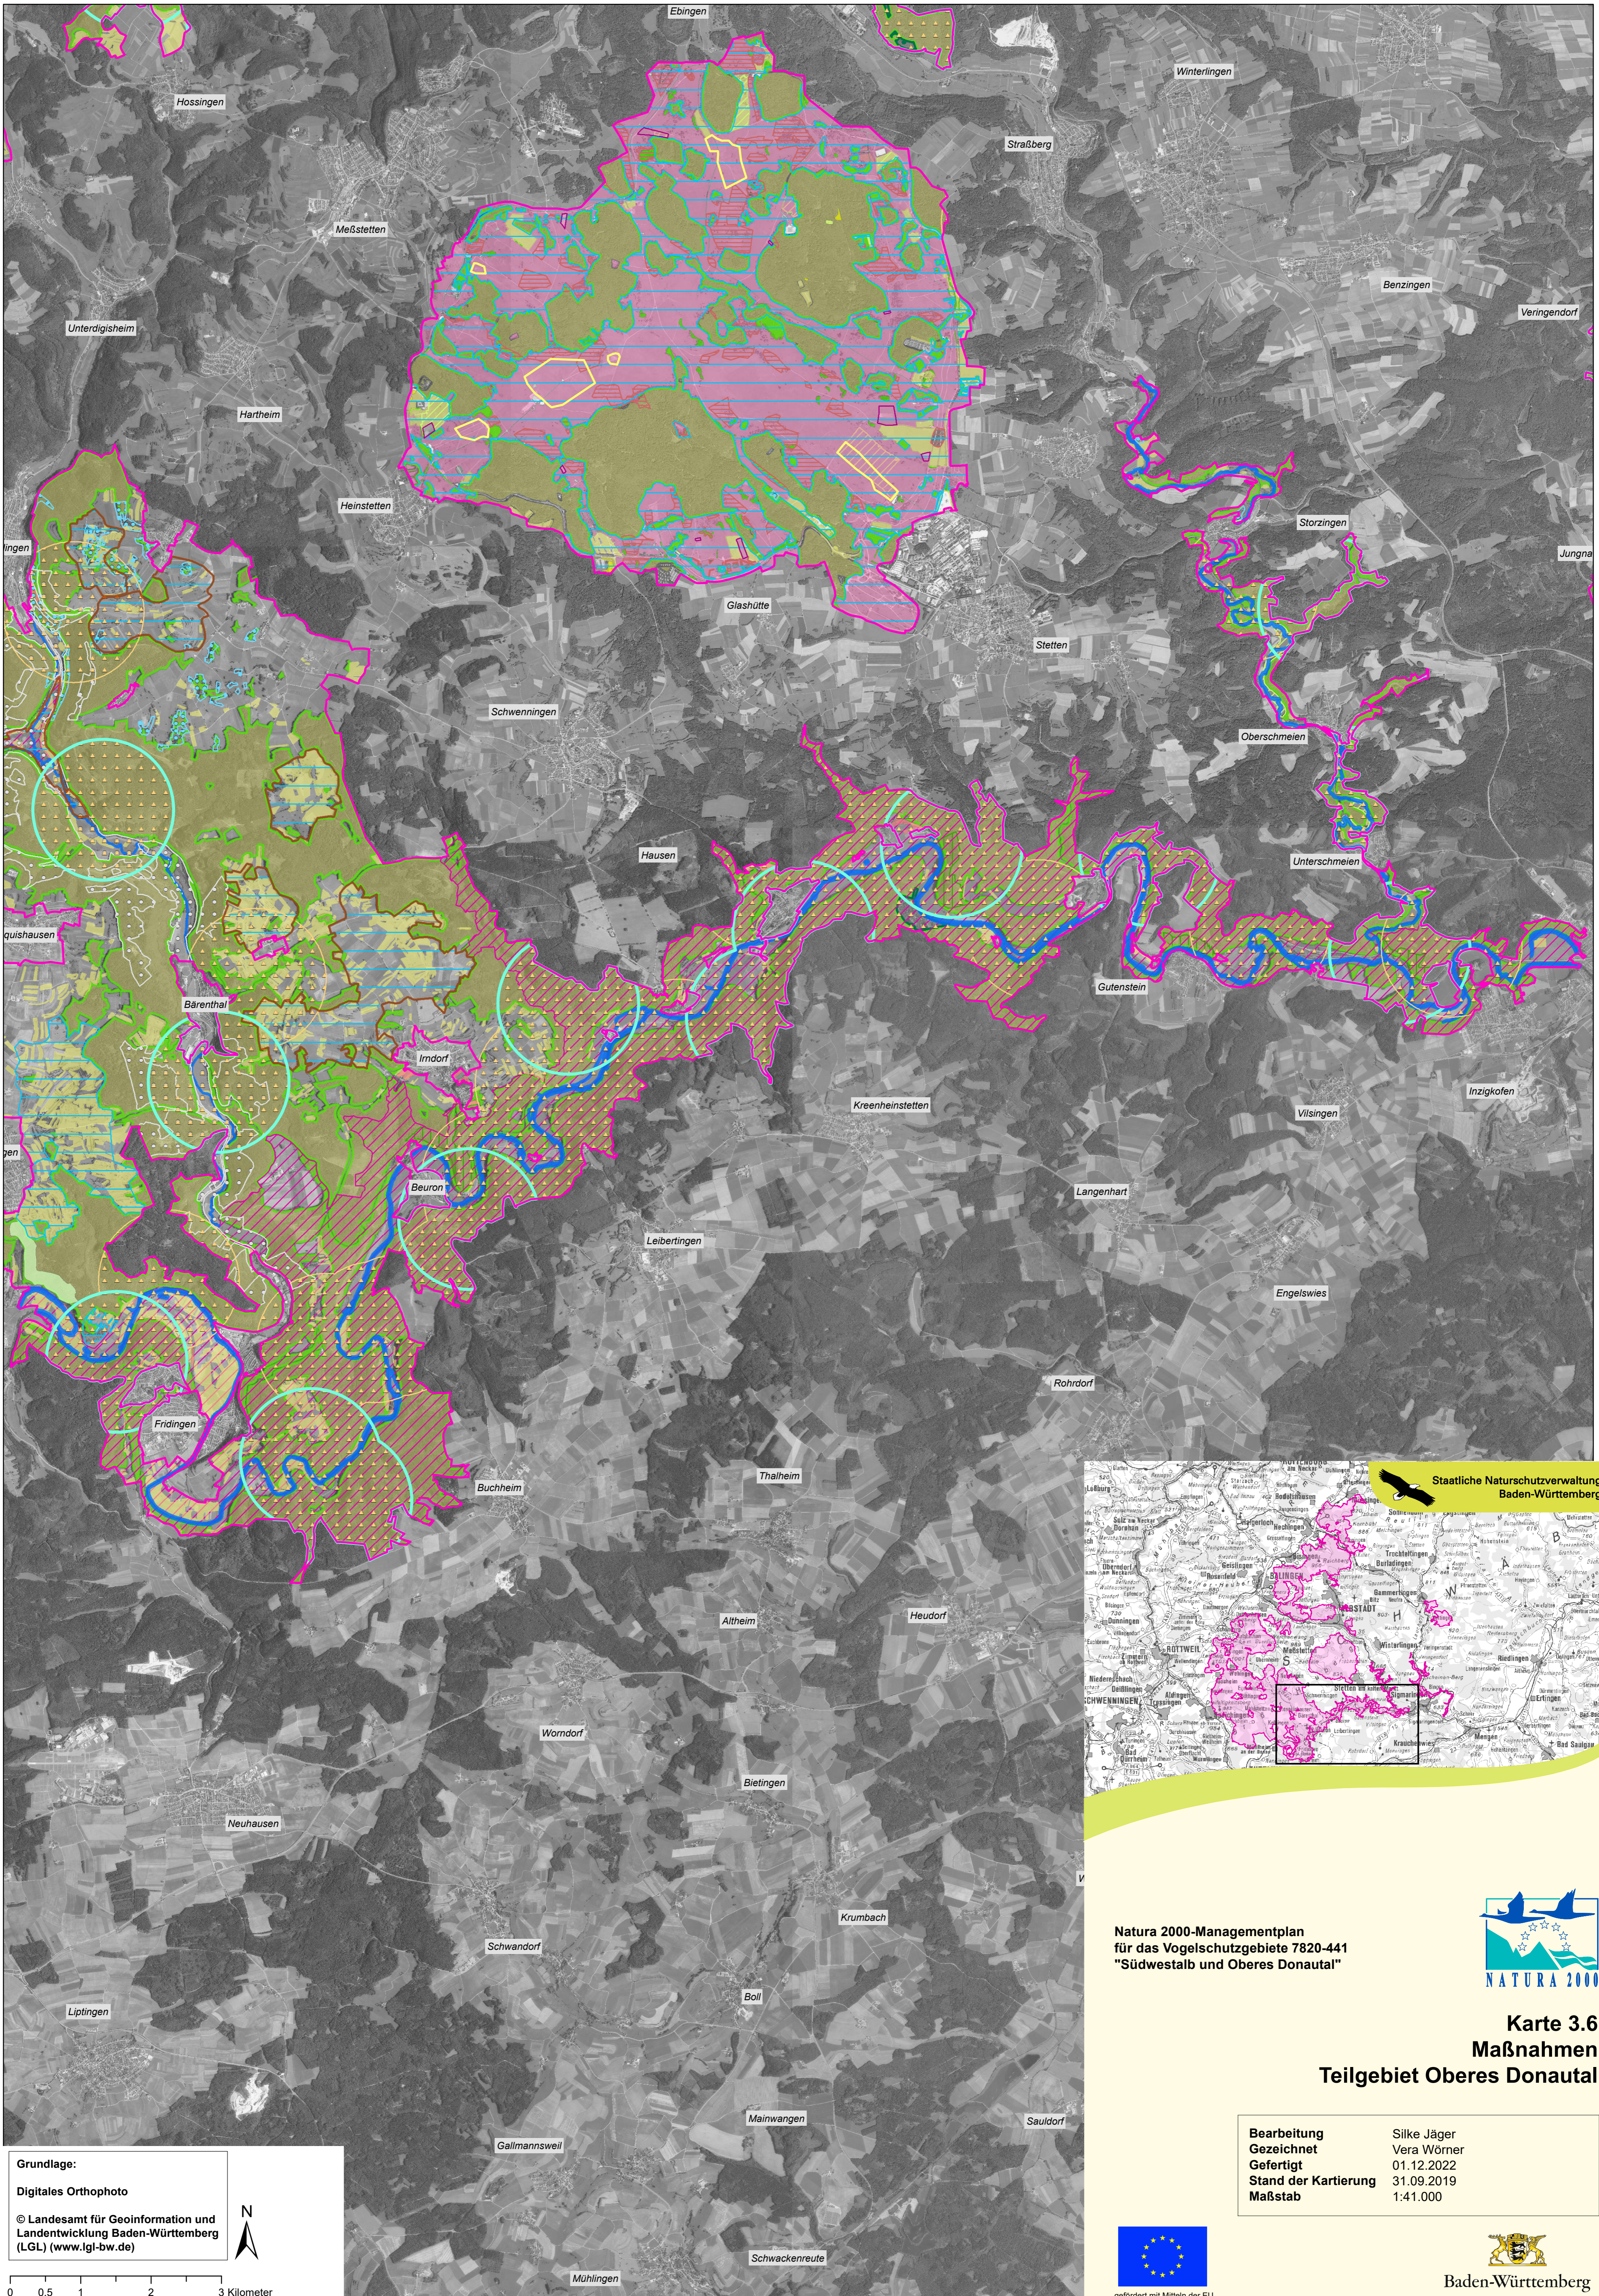

Natura 2000-Managementplan Vogelschutzgebiet 7820-441 "Südwestalb und Oberes Donautal"

Natura 2000-Managementplan
für das Vogelschutzgebiete 7820-441
"Südwestalb und Oberes Donautal"

Karte 3.6
Maßnahmen
Teilgebiet Oberes Donautal

Bearbeitung	Silke Jäger
Gezeichnet	Vera Wörner
Gefertigt	01.12.2022
Stand der Kartierung	31.09.2019
Maßstab	1:41.000

Grundlage:
Digitales Orthophoto
© Landesamt für Geoinformation und Landentwicklung Baden-Württemberg (LGL) (www.lgl-bw.de)

gefördert mit Mitteln der EU

Baden-Württemberg
REGIERUNGSPRÄSIDIUM TÜBINGEN