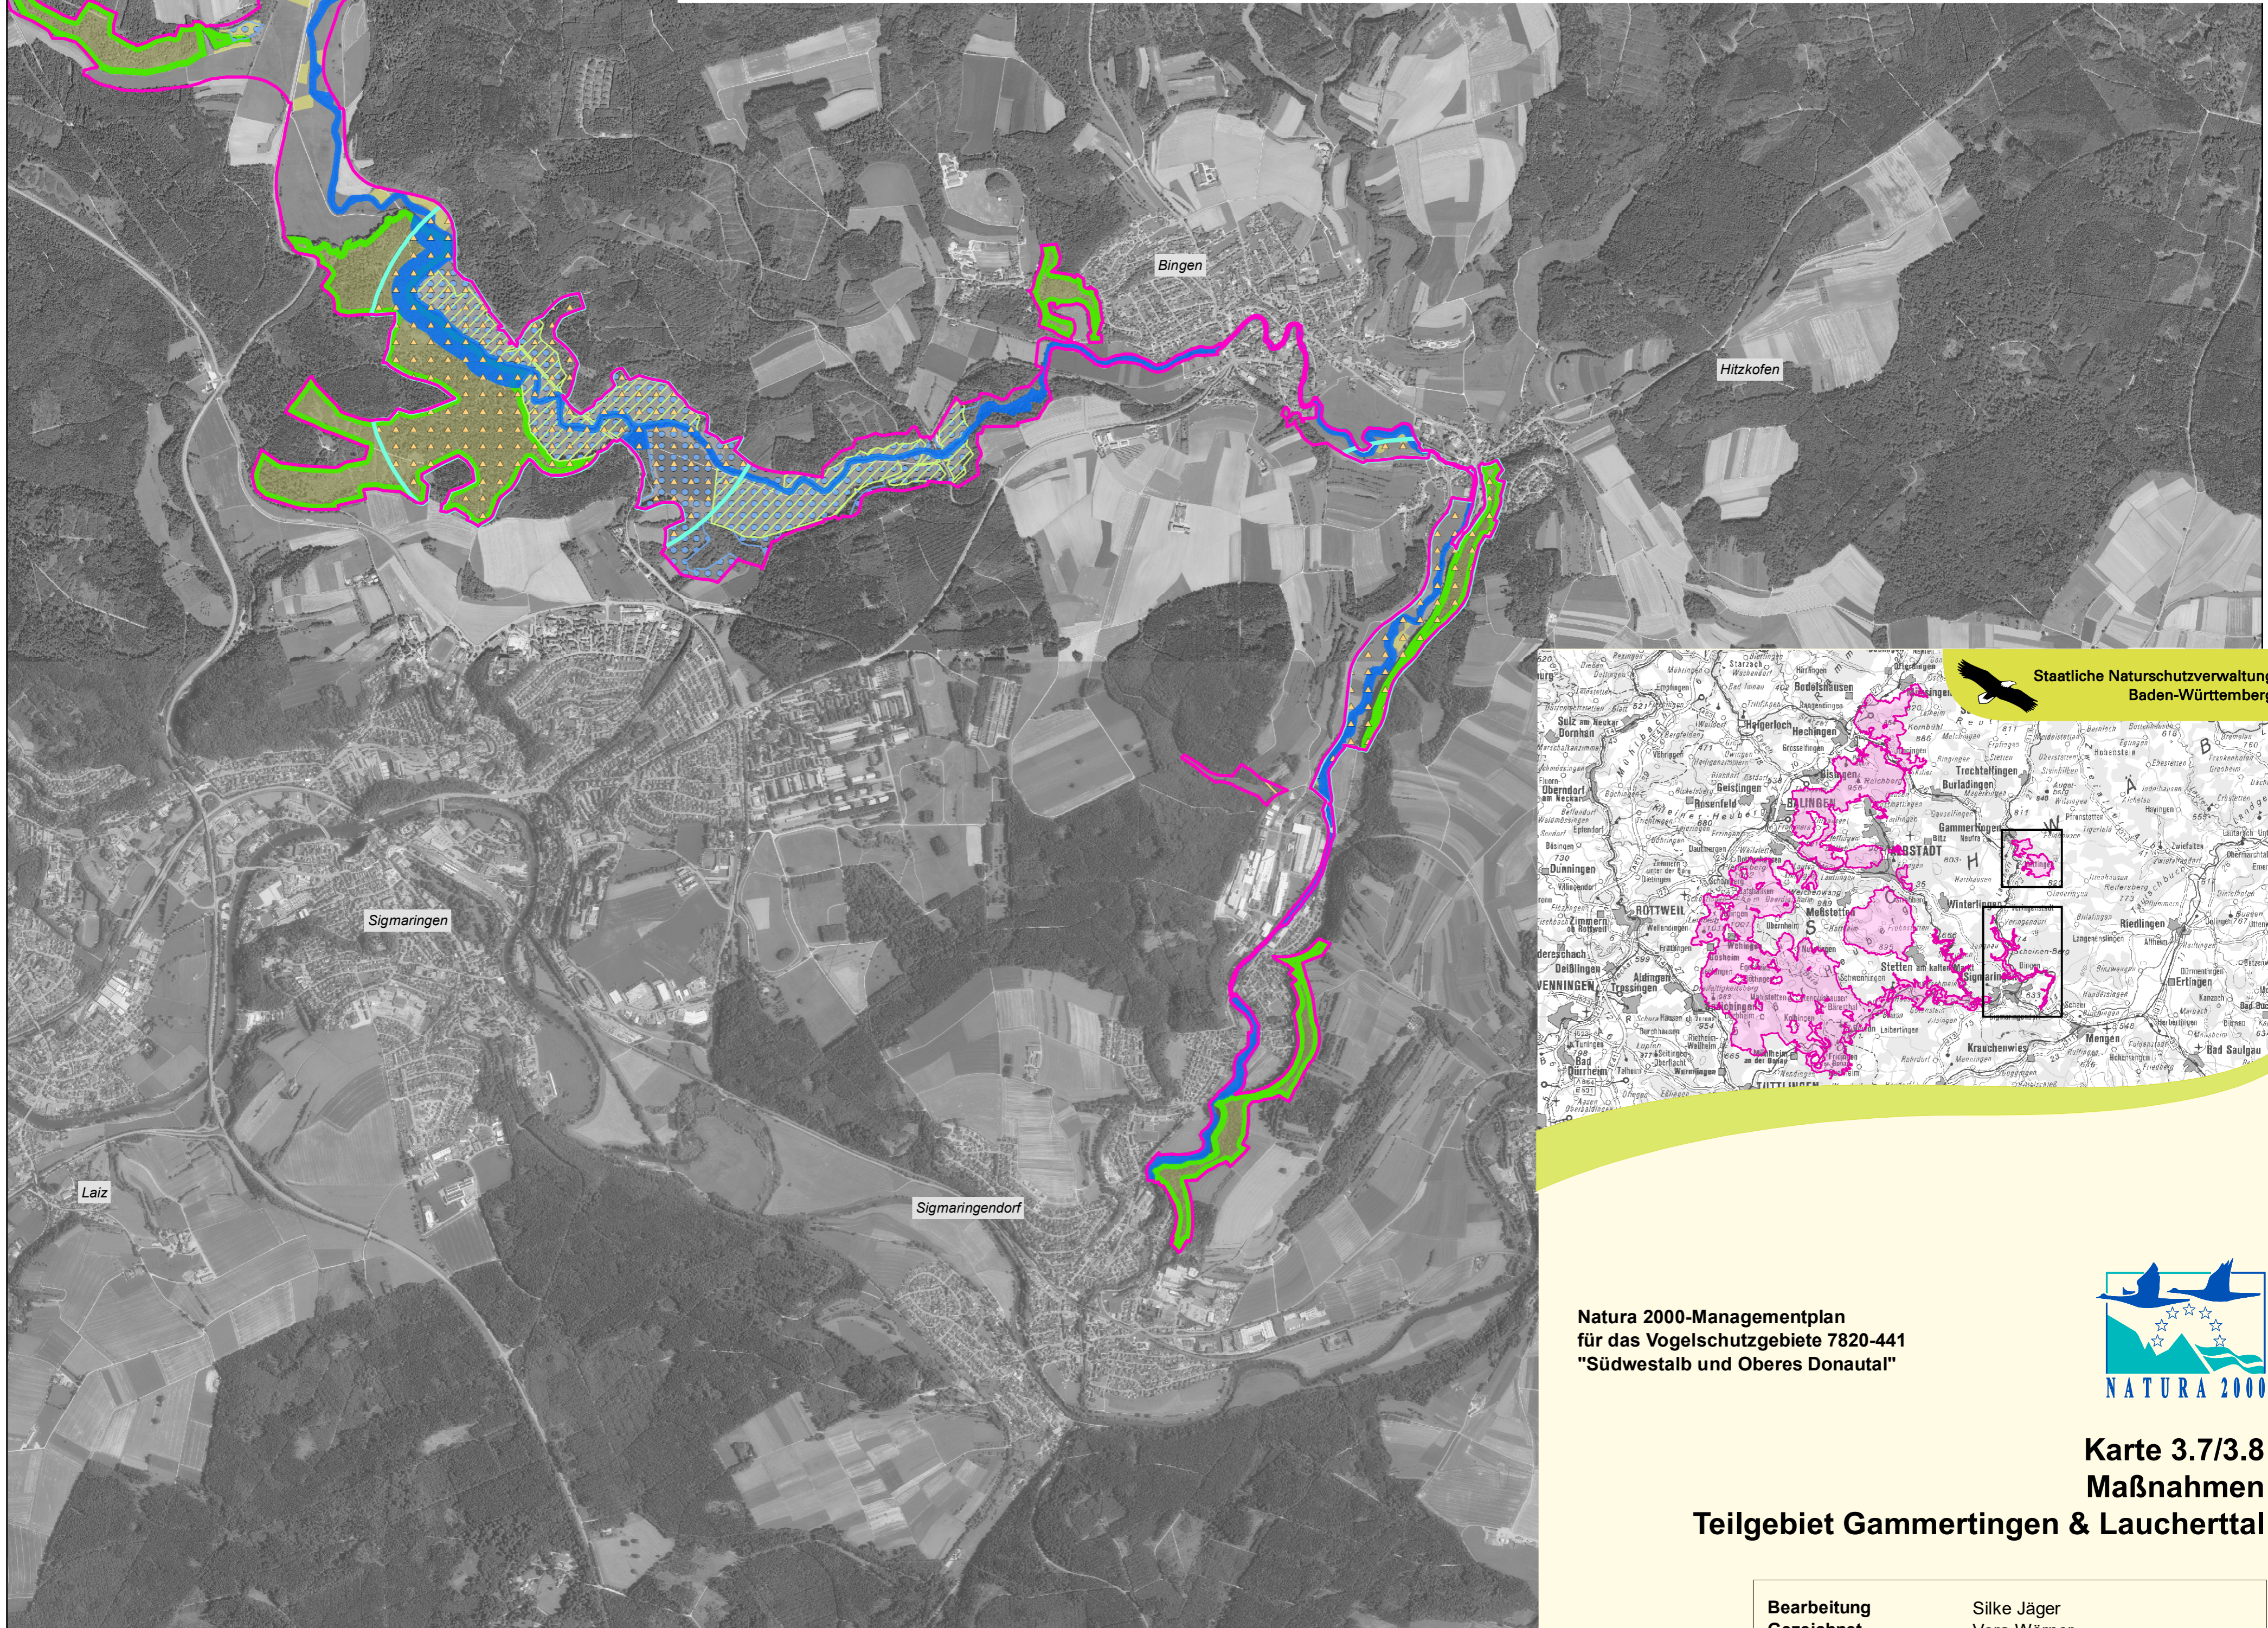

Natura 2000-Managementplan Vogelschutzgebiet 7820-441 "Südwestalb und Oberes Donautal"

Teilgebiet Laucherttal

Teilgebiet Gammertingen

Grundlage:
 Digitales Orthophoto
 © Landesamt für Geoinformation und Landentwicklung Baden-Württemberg (LGL) (www.lgl-bw.de)

Natura 2000-Managementplan für das Vogelschutzgebiete 7820-441 "Südwestalb und Oberes Donautal"

Karte 3.7/3.8
Maßnahmen
Teilgebiet Gammertingen & Laucherttal

Bearbeitung	Silke Jäger
Gefertigt	Vera Wörner
Stand der Kartierung	01.12.2022
Maßstab	31.09.2019
	1:20.000