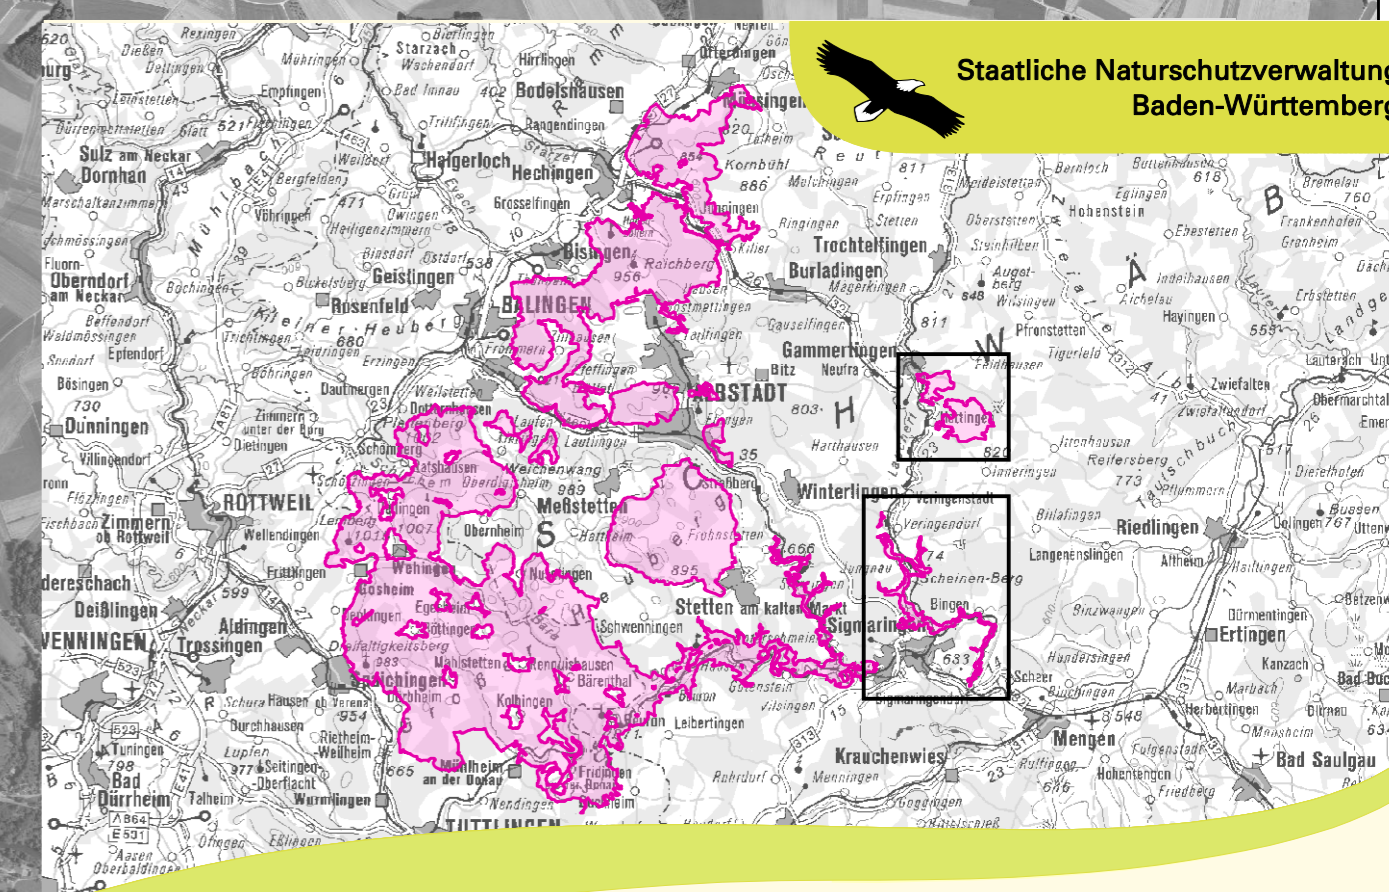

Natura 2000-Managementplan Vogelschutzgebiet 7820-441 "Südwestalb und Oberes Donautal"

Teilgebiet Laucherttal

Teilgebiet Gammertingen

Grundlage:
 Digitales Orthophoto
 © Landesamt für Geoinformation und Landentwicklung Baden-Württemberg (LGL) (www.lgl-bw.de)

Natura 2000-Managementplan für das Vogelschutzgebiete 7820-441 "Südwestalb und Oberes Donautal"

Karte 3.7/3.8
Maßnahmen
Teilgebiet Gammertingen & Laucherttal

Bearbeitung	Silke Jäger
Gefertigt	Vera Wörner
Stand der Kartierung	01.12.2022
Maßstab	31.09.2019
	1:20.000