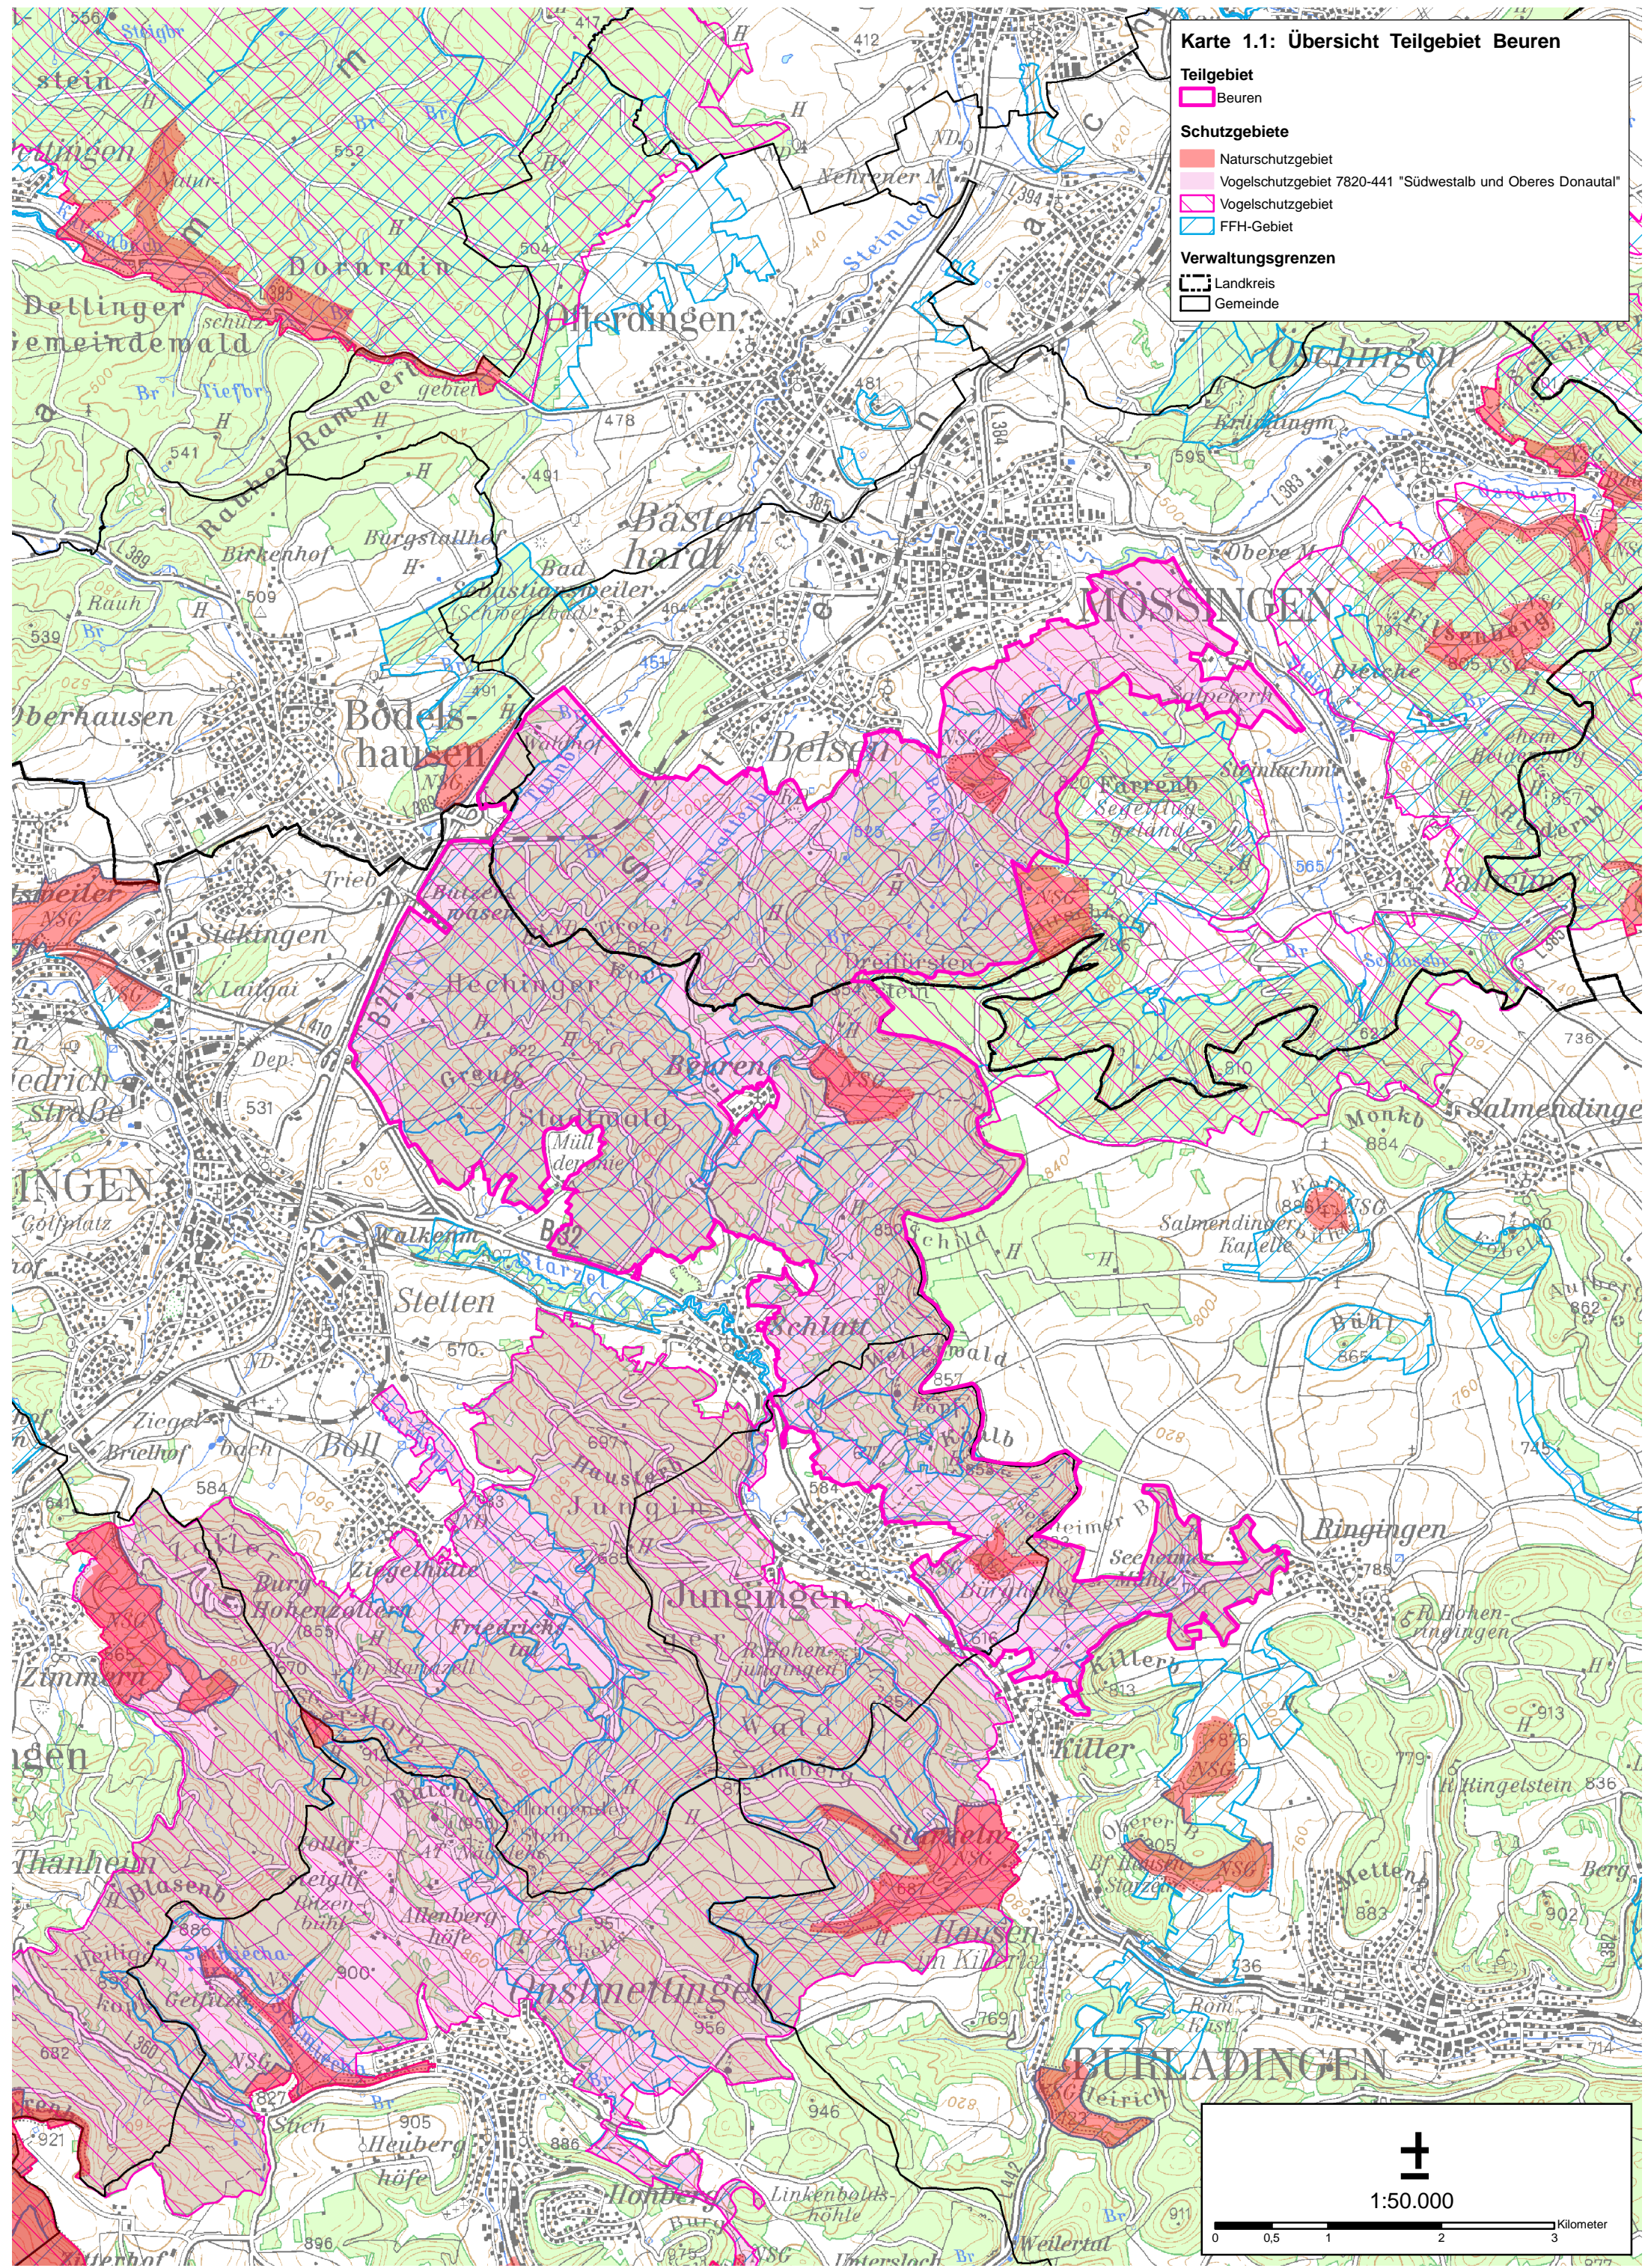

Natura 2000-Managementplan Vogelschutzgebiet 7820-441 "Südwestalb und Oberes Donautal"

Karte 1.1: Übersicht Teilgebiet Beuren

Teilgebiet
 Beuren

Schutzgebiete
 Naturschutzgebiet
 Vogelschutzgebiet 7820-441 "Südwestalb und Oberes Donautal"
 Vogelschutzgebiet
 FFH-Gebiet

Verwaltungsgrenzen
 Landkreis
 Gemeinde

 1:50.000
