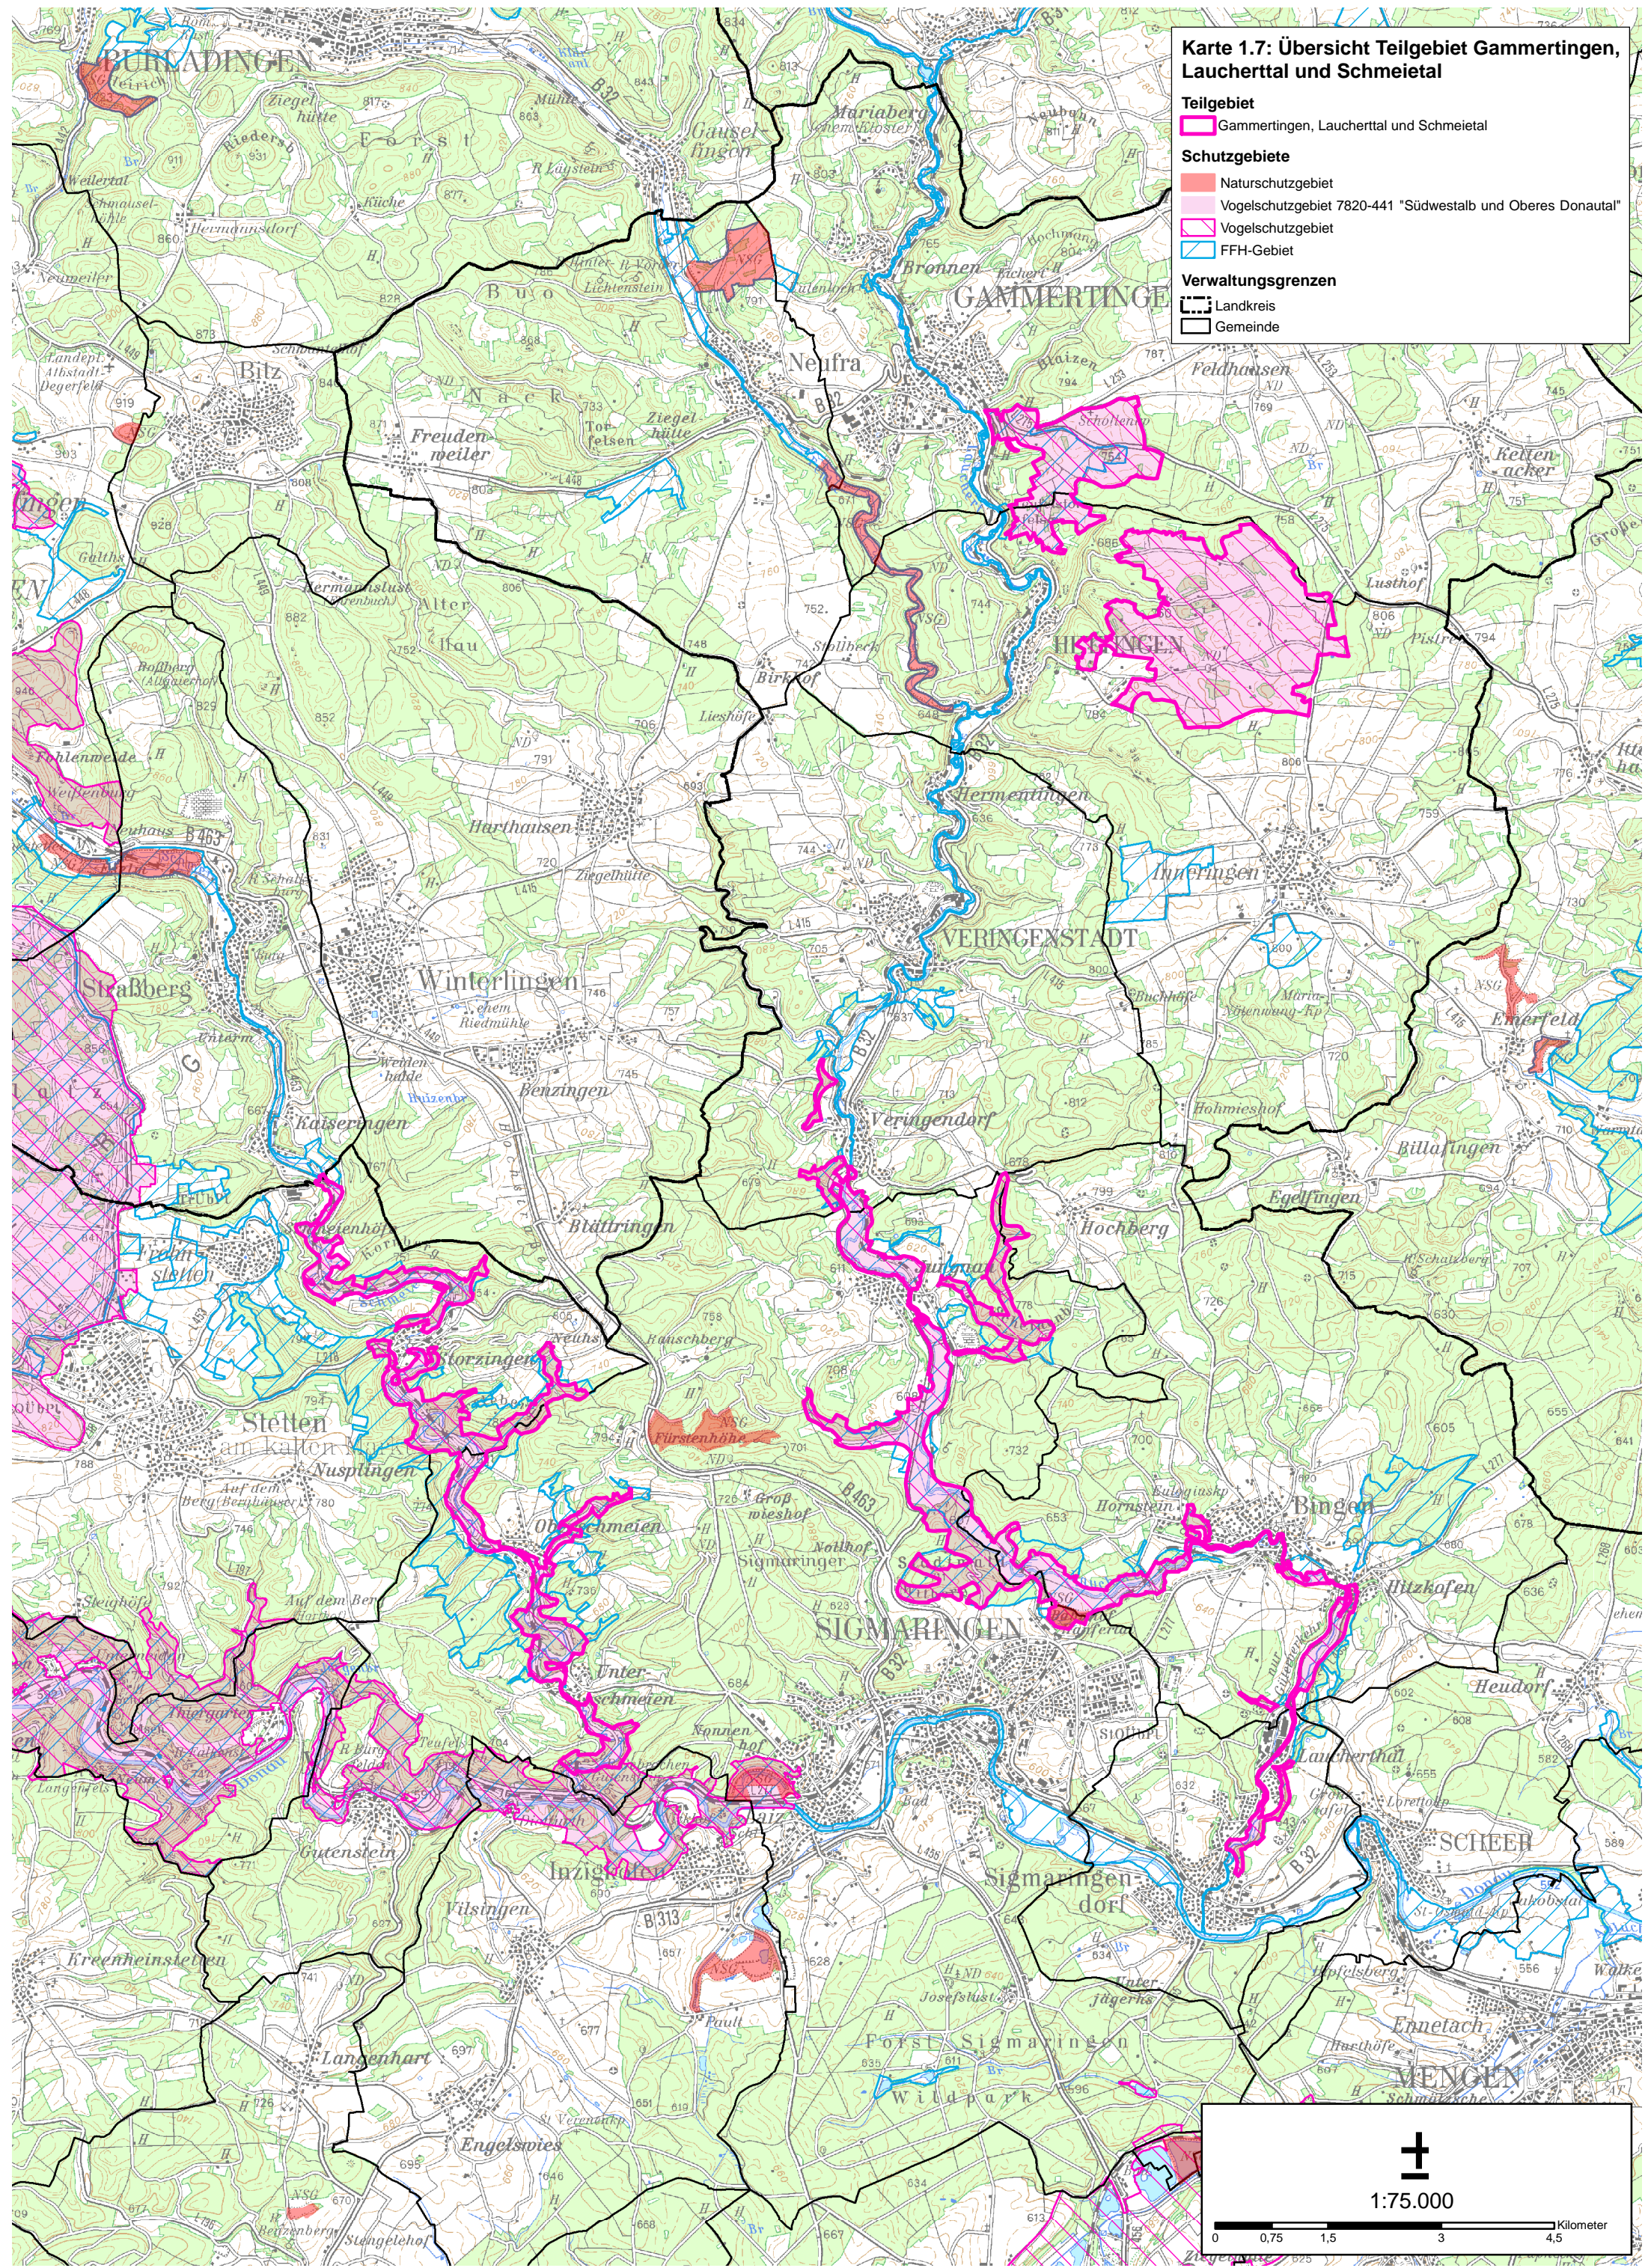

Natura 2000-Managementplan Vogelschutzgebiet 7820-441 "Südwestalb und Oberes Donautal"

Karte 1.7: Übersicht Teilgebiet Gammertingen, Laucherttal und Schmeietal

Teilgebiet
 [Pink outline] Gammertingen, Laucherttal und Schmeietal

Schutzgebiete
 [Red fill] Naturschutzgebiet
 [Pink fill] Vogelschutzgebiet 7820-441 "Südwestalb und Oberes Donautal"
 [Pink outline] Vogelschutzgebiet
 [Blue outline] FFH-Gebiet

Verwaltungsgrenzen
 [Dashed line] Landkreis
 [Solid line] Gemeinde

+

1:75.000

0 0,75 1,5 3 4,5 Kilometer