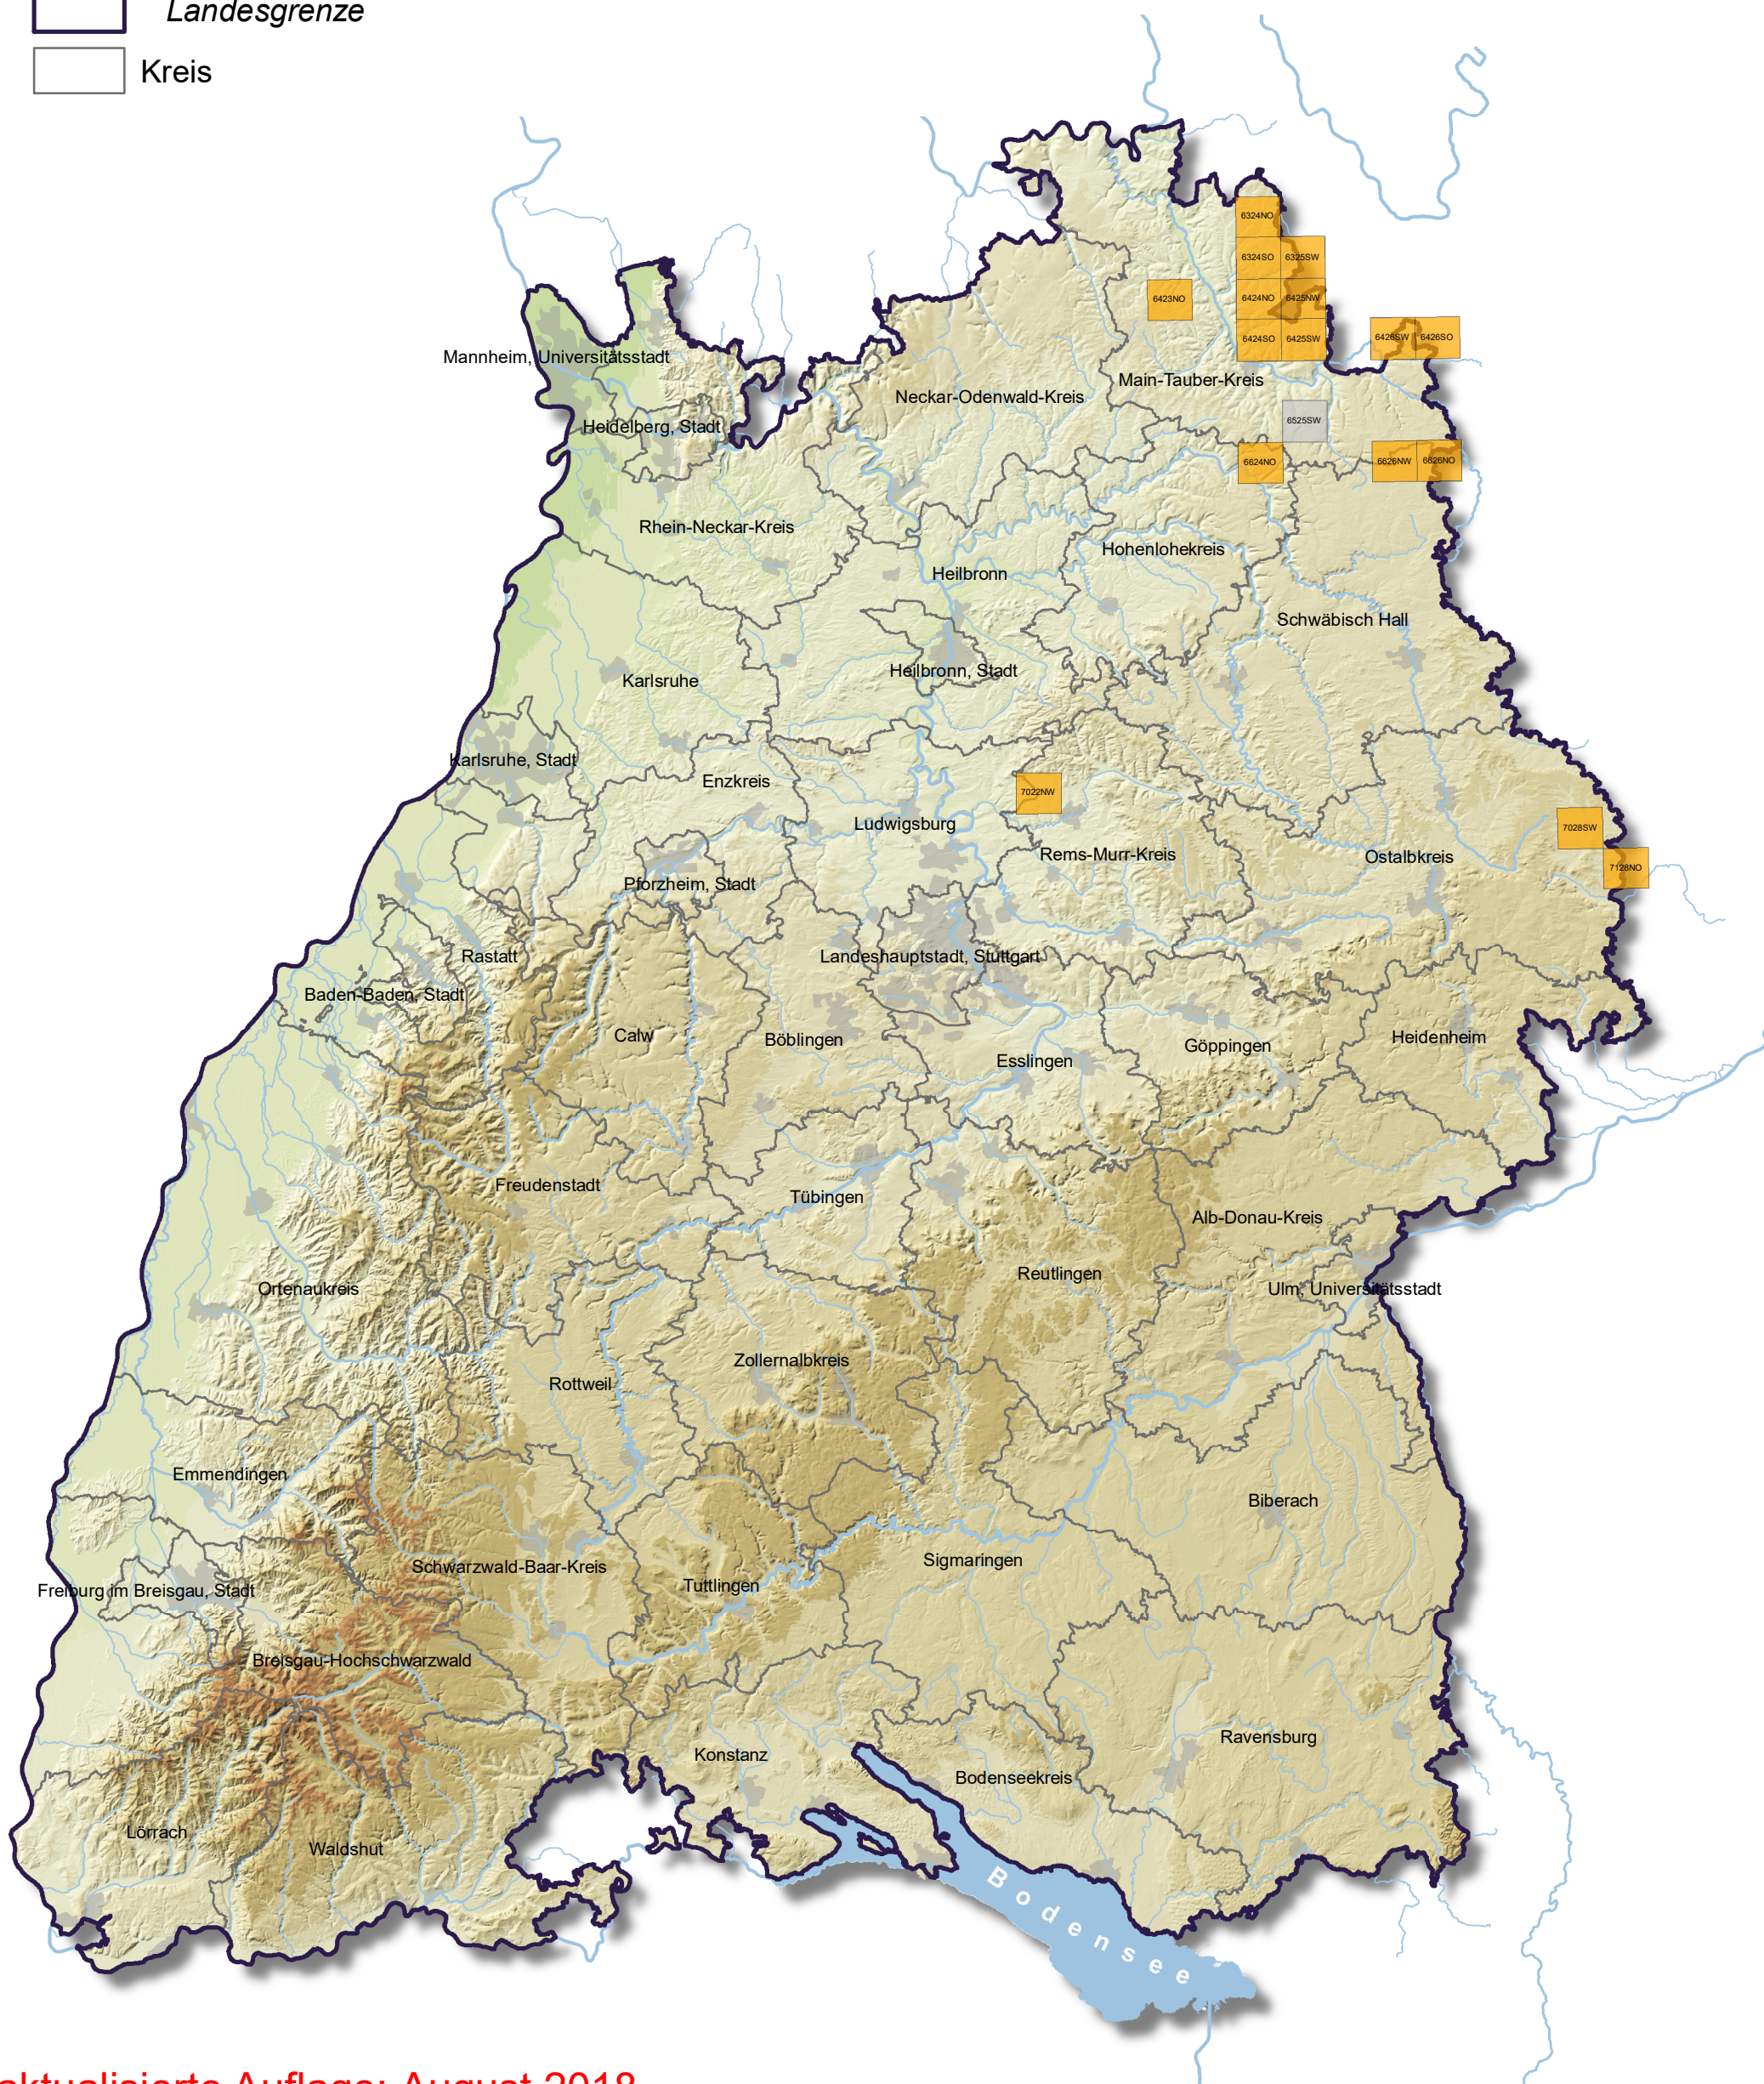

Brutvorkommen der Wiesenweihe in Baden-Württemberg 2003-2017

Legende

-  TK25-Quadranten mit Wiesenweihenbruten 2013-2017
-  weitere TK25-Quadranten mit Wiesenweihenbruten 2003-2012
-  Landesgrenze
-  Kreis

aktualisierte Auflage: August 2018

Grundlage: © LGL BW, RIPS

LU:W