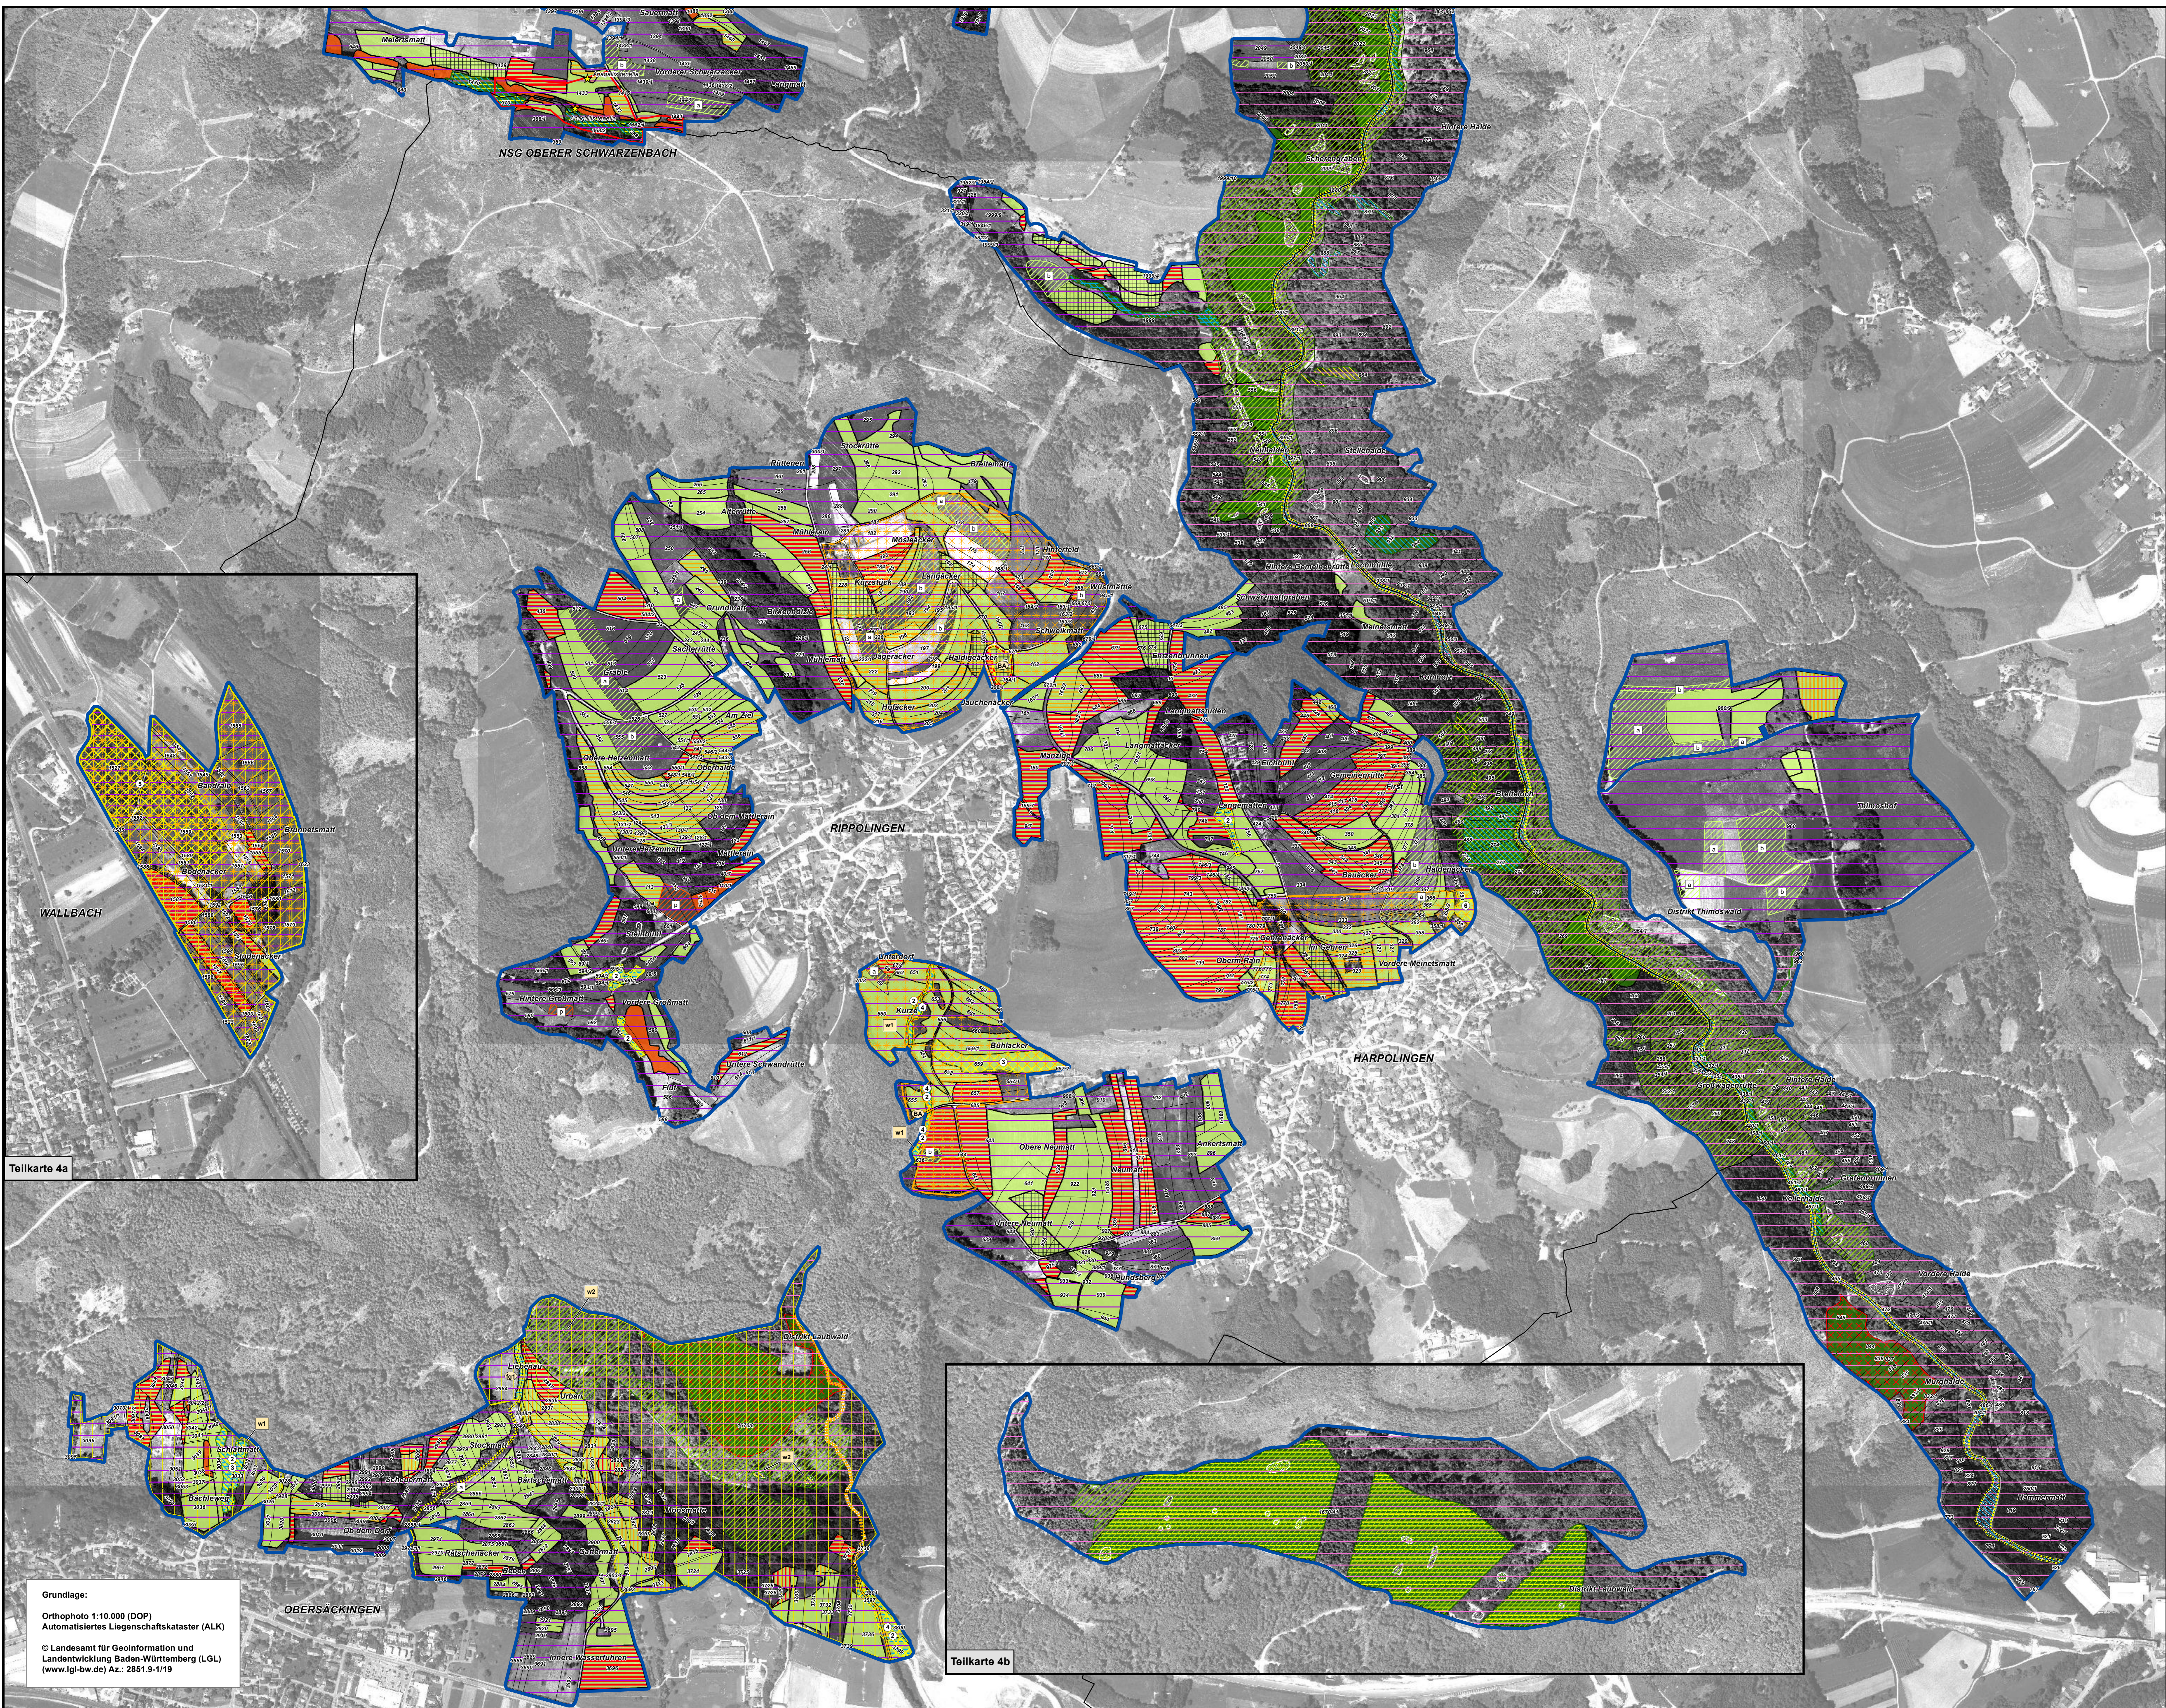

Natura 2000-Managementplan "Murg zum Hochrhein"

Grundlage:
Orthophoto 1:10.000 (DOP)
Automatisiertes Liegenschaftskataster (ALK)
© Landesamt für Geoinformation und
Landsentwicklung Baden-Württemberg (LGL)
(www.lgi-bw.de) Az.: 2851.9-1/19

Managementplan
für das FFH-Gebiet 8413-341
"Murg zum Hochrhein"

Karte der Maßnahmenempfehlungen
Lebensraumtypen und Lebensstätten
Teilkarte 4

Bearbeiter: INULA, Dr. H. Hunger & Dr. F.-J. Schiel
Gezeichnet: Steffen Wolf
Gefertigt: 16.09.2016
Stand der Kartierung: 28.05.2014
Maßstab: 1 : 5.000

gefördert mit Mitteln der EU

Baden-Württemberg
REGIERUNGSPRÄSIDIUM FREIBURG