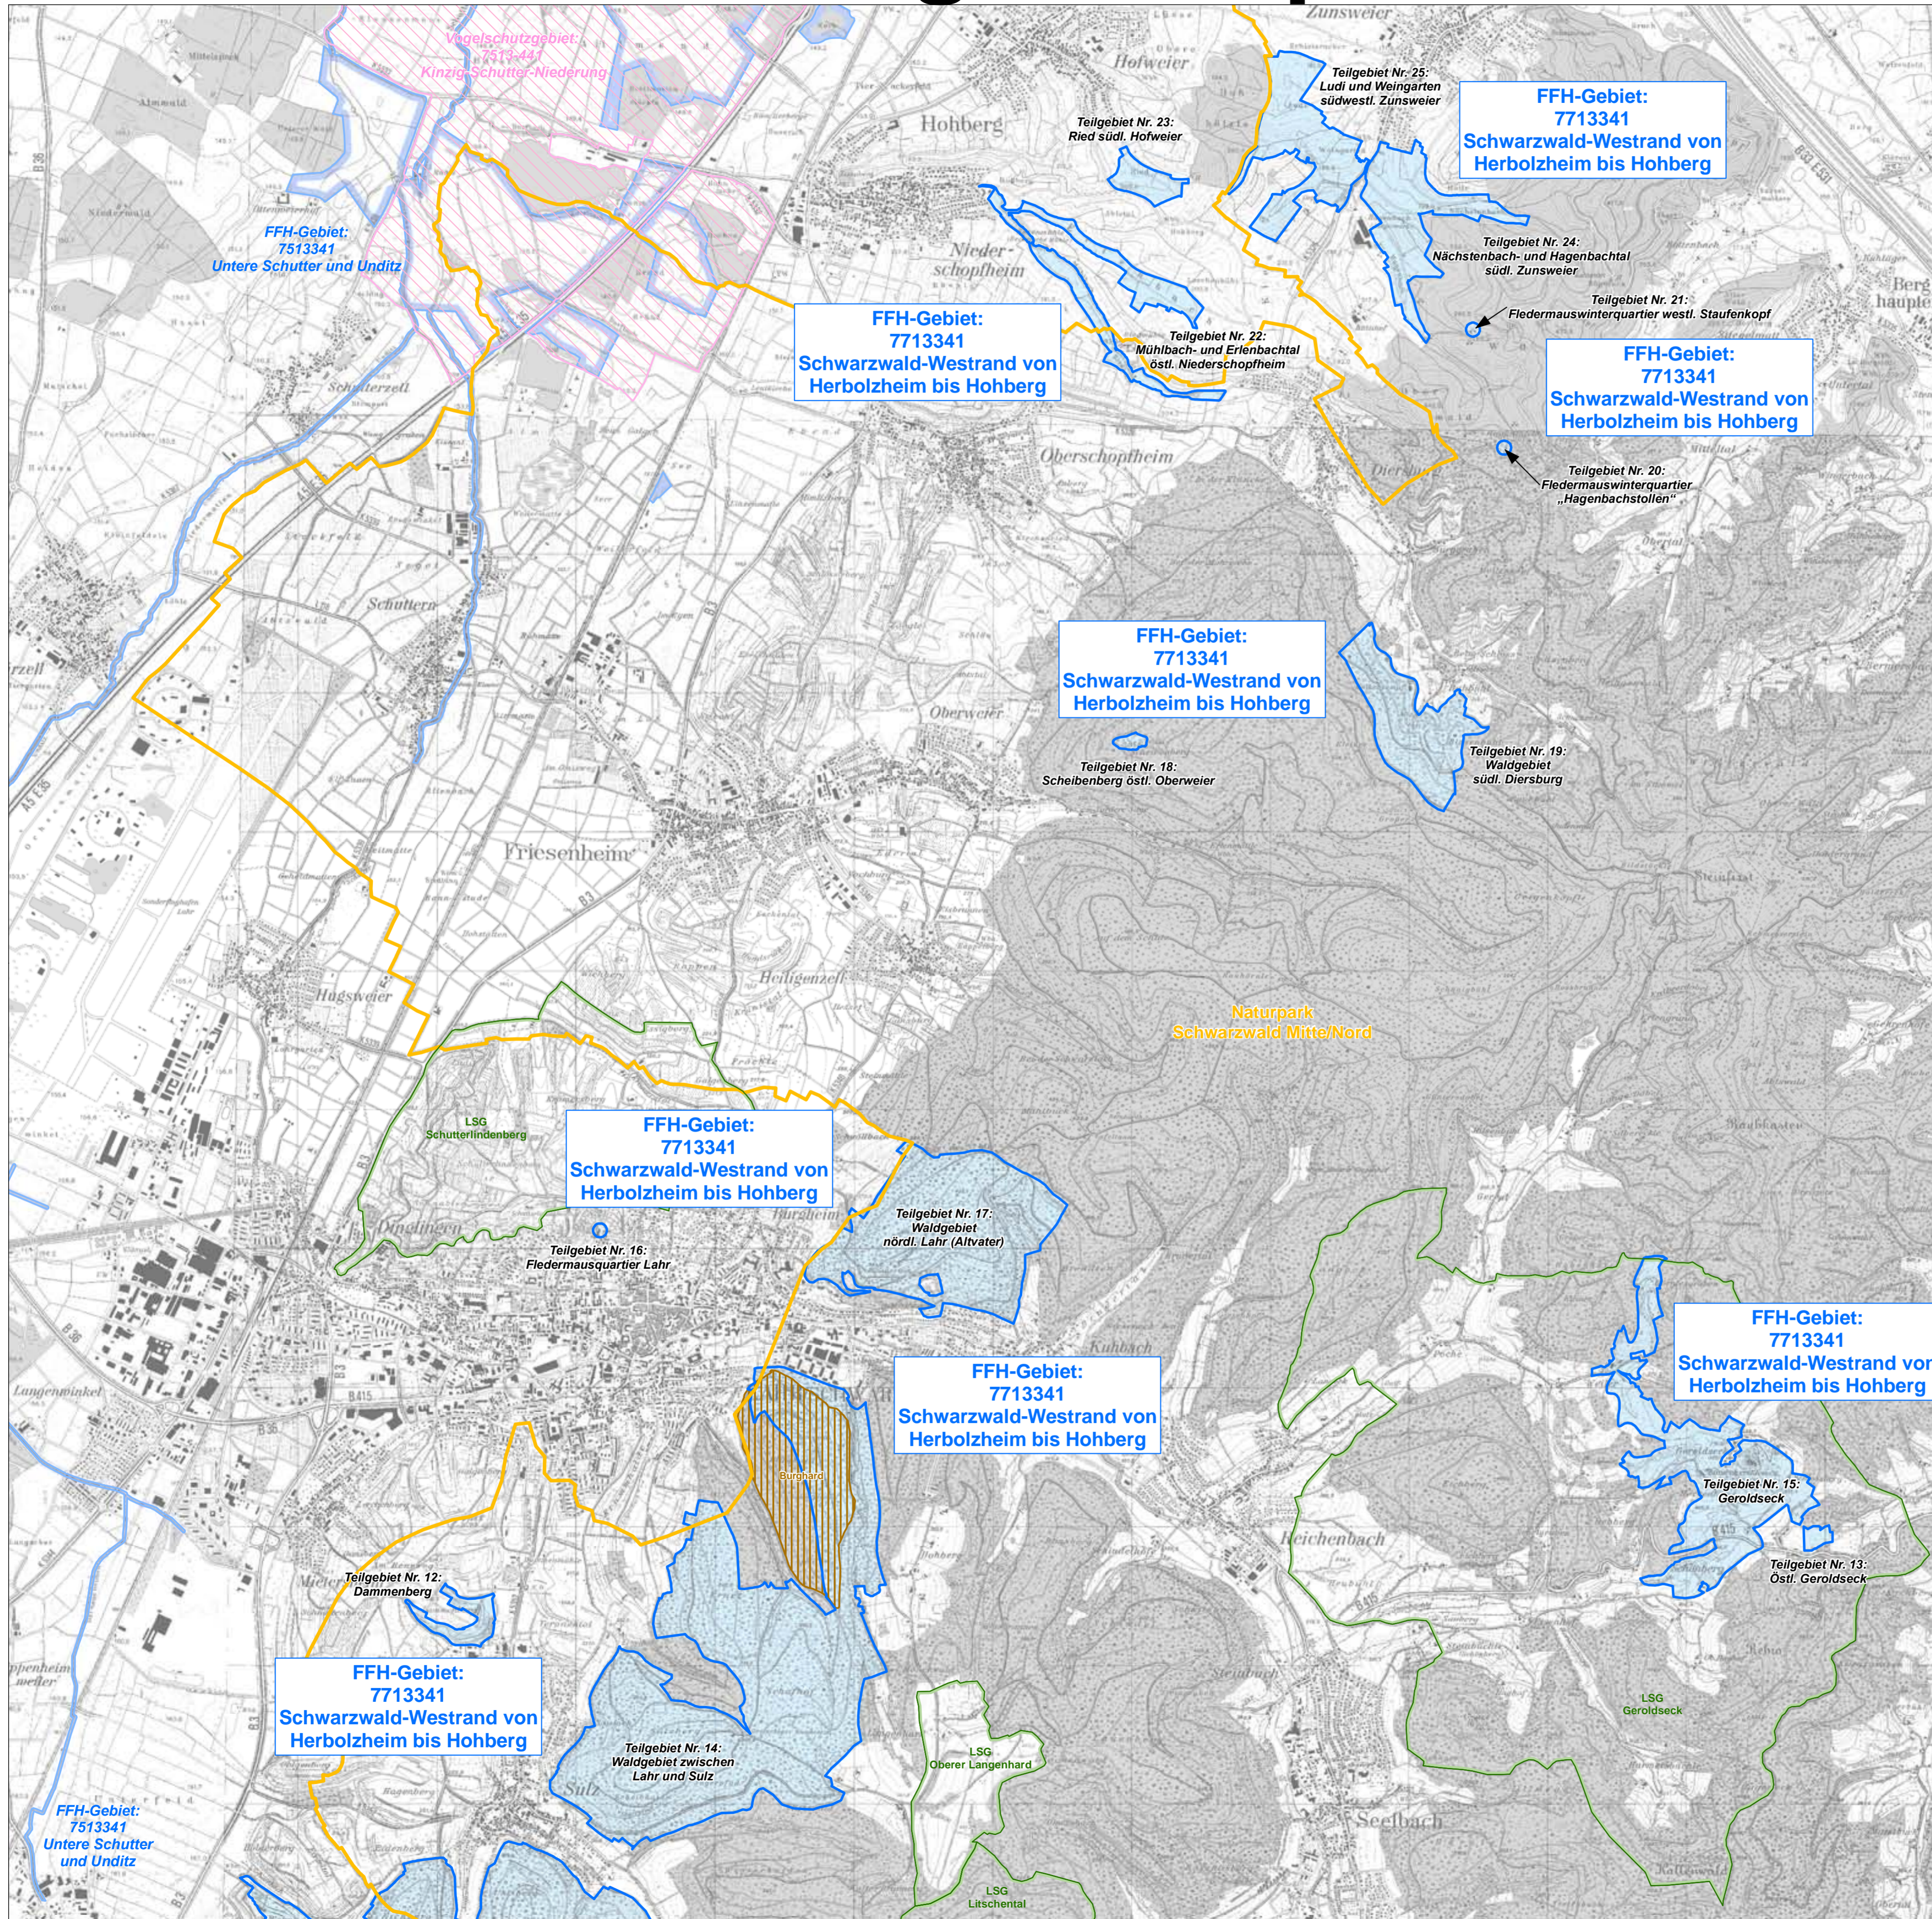

# Natura 2000-Managementplan

## LEGENDE

#### Natura 2000

- FFH-Gebiet 7713-341 "Schwarzwald-Westrand von Herbolzheim bis Hohberg"
- benachbarte FFH-Gebiete
- benachbarte Vogelschutzgebiete (VSG)

#### Waldschutzgebiete

- Bannwald
- Schonwald