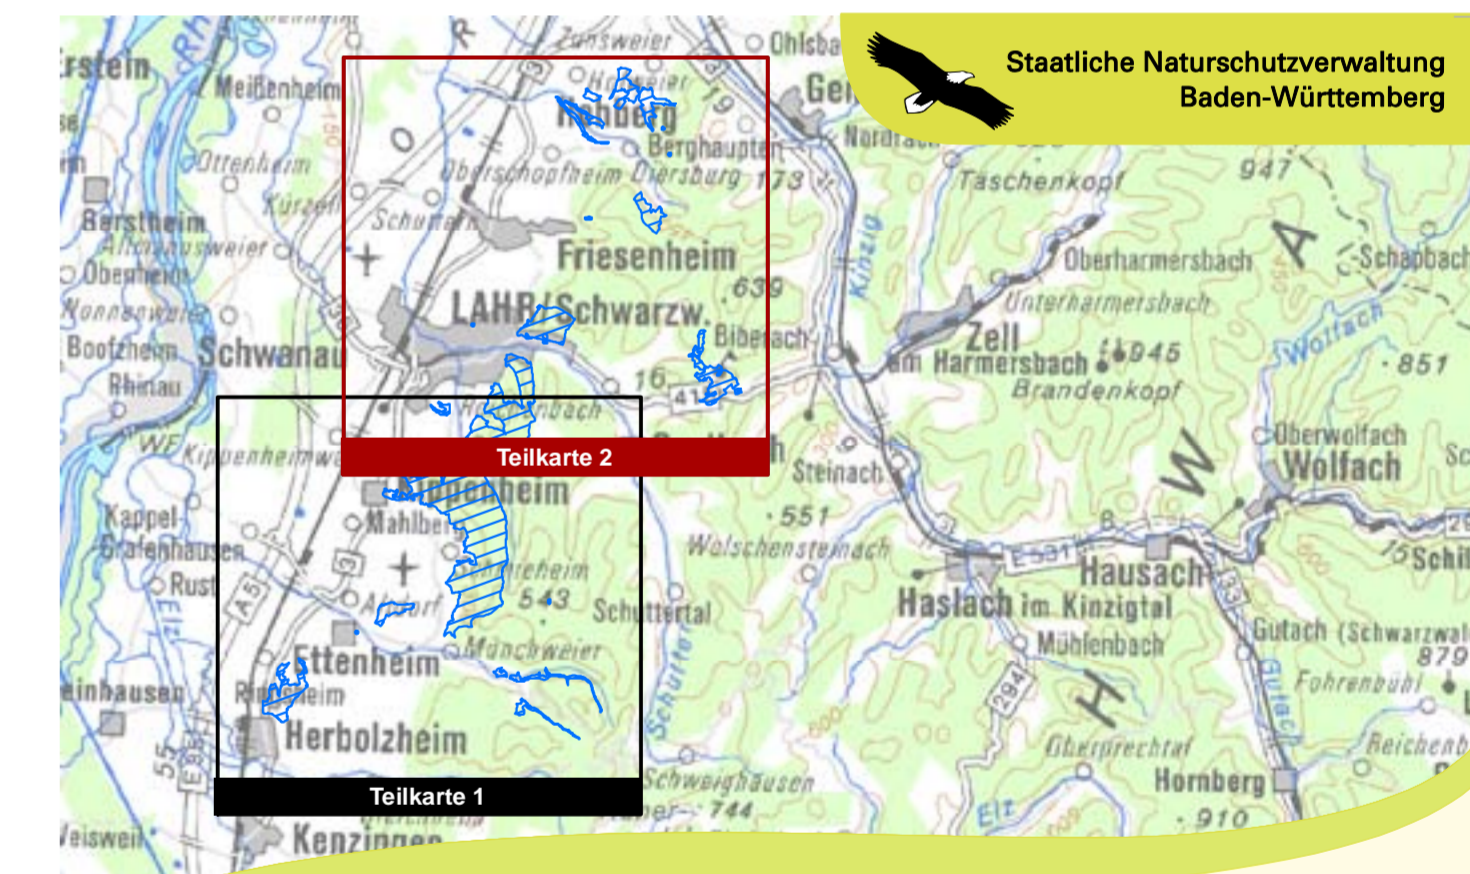

#### Natura 2000

- FFH-Gebiet 7713-341 "Schwarzwald-Westrand von Herbolzheim bis Hohberg"
- benachbarte FFH-Gebiete
- benachbarte Vogelschutzgebiete (VSG)

#### Waldschutzgebiete

- Bannwald
- Schonwald

0 500 1.000 2.000 3.000 Meter

Managementplan  
für das FFH-Gebiet 7713-341  
"Schwarzwald-Westrand von Herbolzheim bis Hohberg"