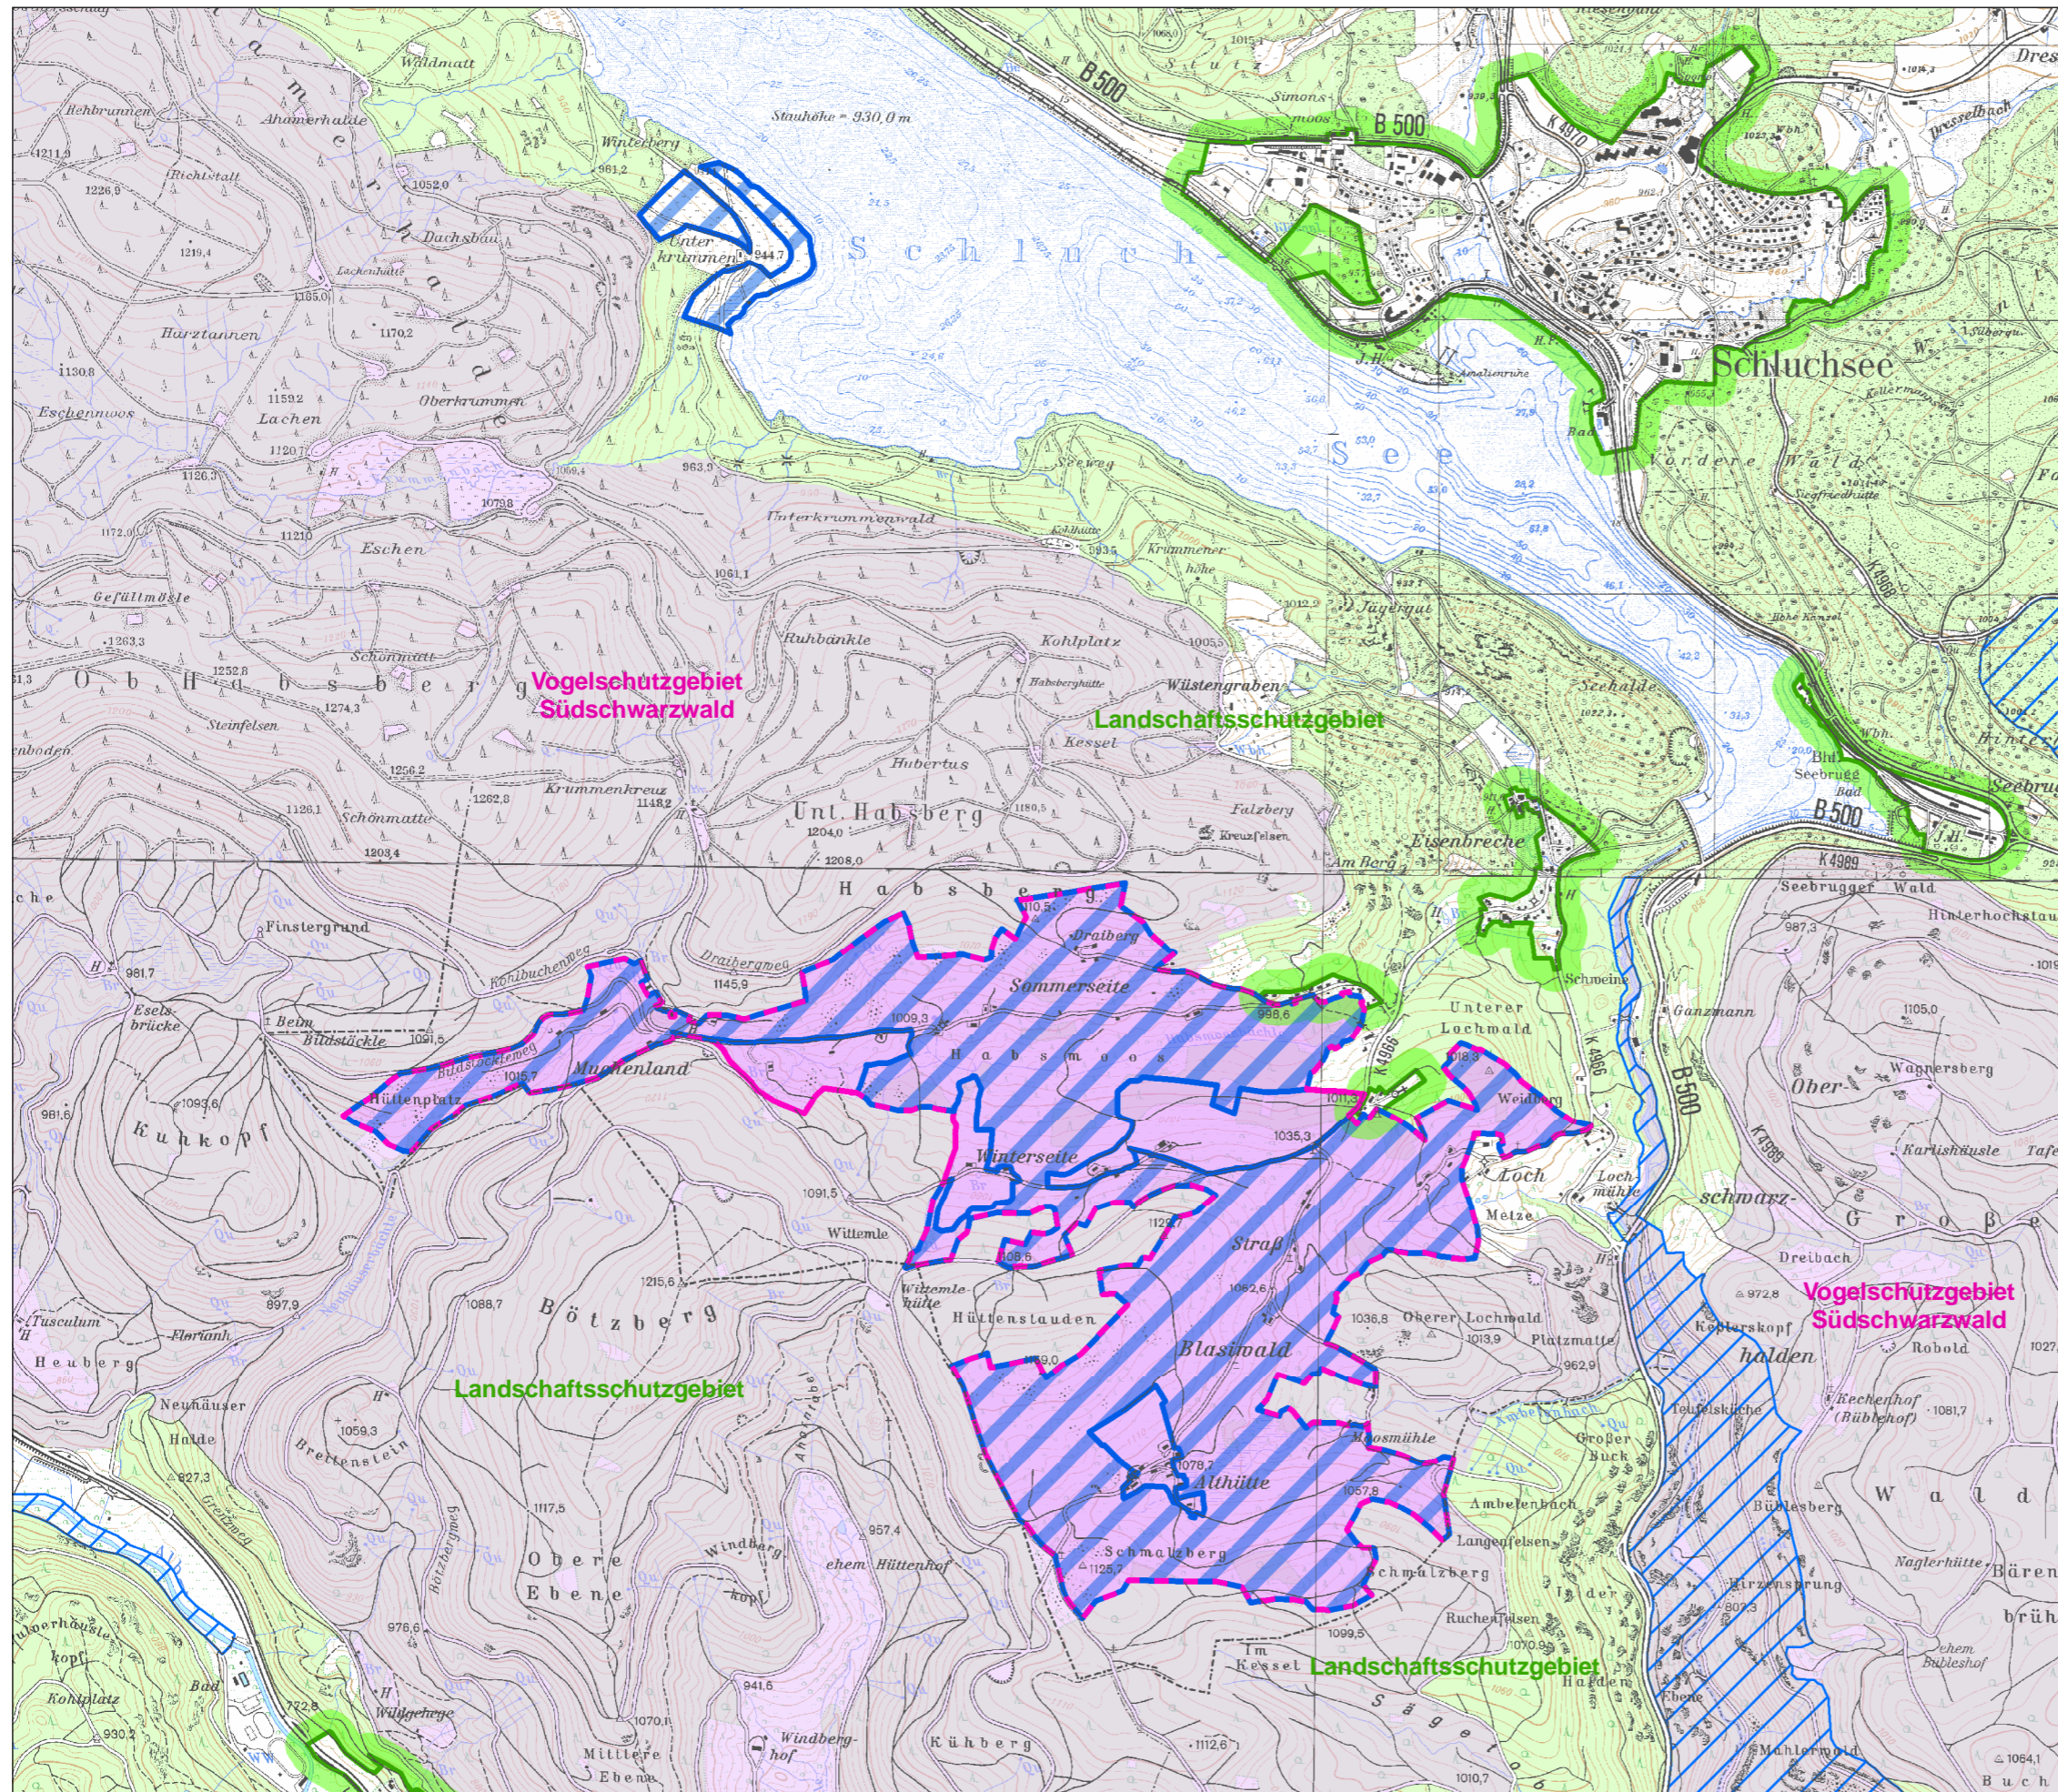

Natura 2000-Managementplan

Übersichtskarte Schutzgebiete

- FFH-Gebiet 8214-341 "Blasiwald und Unterkrummen"
- Vogelschutzgebiet 8114-441 "Südschwarzwald" - Teilgebiet Blasiwald
- Vogelschutzgebiet 8114-441 "Südschwarzwald"
- weitere FFH-Gebiete
- Grenze Landschaftsschutzgebiet

Die gesamte Fläche liegt im Naturpark Südschwarzwald.

Grundlage:
 Topographische Karte 1:25.000 (TK25)
 © Landesvermessungsamt Baden-Württemberg
 (www.lv-bw.de) Az.: 2851.9-1/19

Staatliche Naturschutzverwaltung
 Baden-Württemberg

Managementplan
 für das FFH-Gebiet 8214-341 "Blasiwald und Unterkrummen" und das
 Vogelschutzgebiet 8114-441 "Südschwarzwald" - Teilgebiet Blasiwald

Übersichtskarte Schutzgebiete

Bearbeiter	IFÖ, Freiburg; WWL, Bad Krozingen
Gezeichnet	Frank Armbruster
Gefertigt	20.05.2010
Maßstab	1:25.000