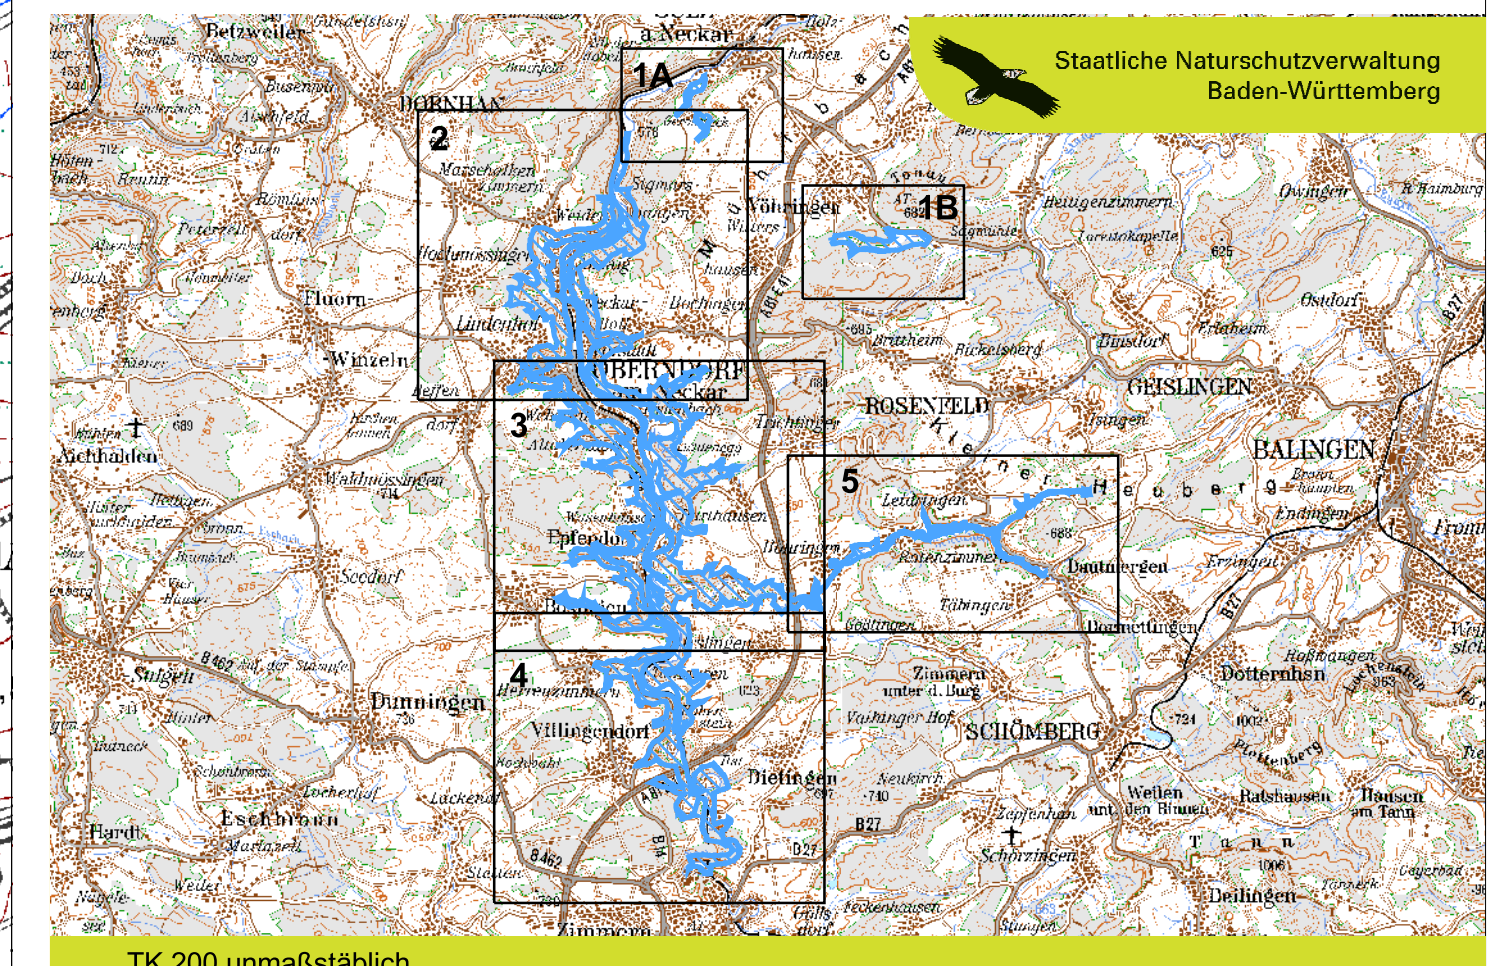

TK 200 unmaßstäblich

Grenzänderungskarte

Teilkarte 2
Maßstab 1 : 10.000

Bearbeitung: Thomas Breuning - Institut für Botanik und Landschaftskunde
Gezeichnet: Judith Knebel
Gezeichnet am: 18. September 2006
Stand: 18. September 2006