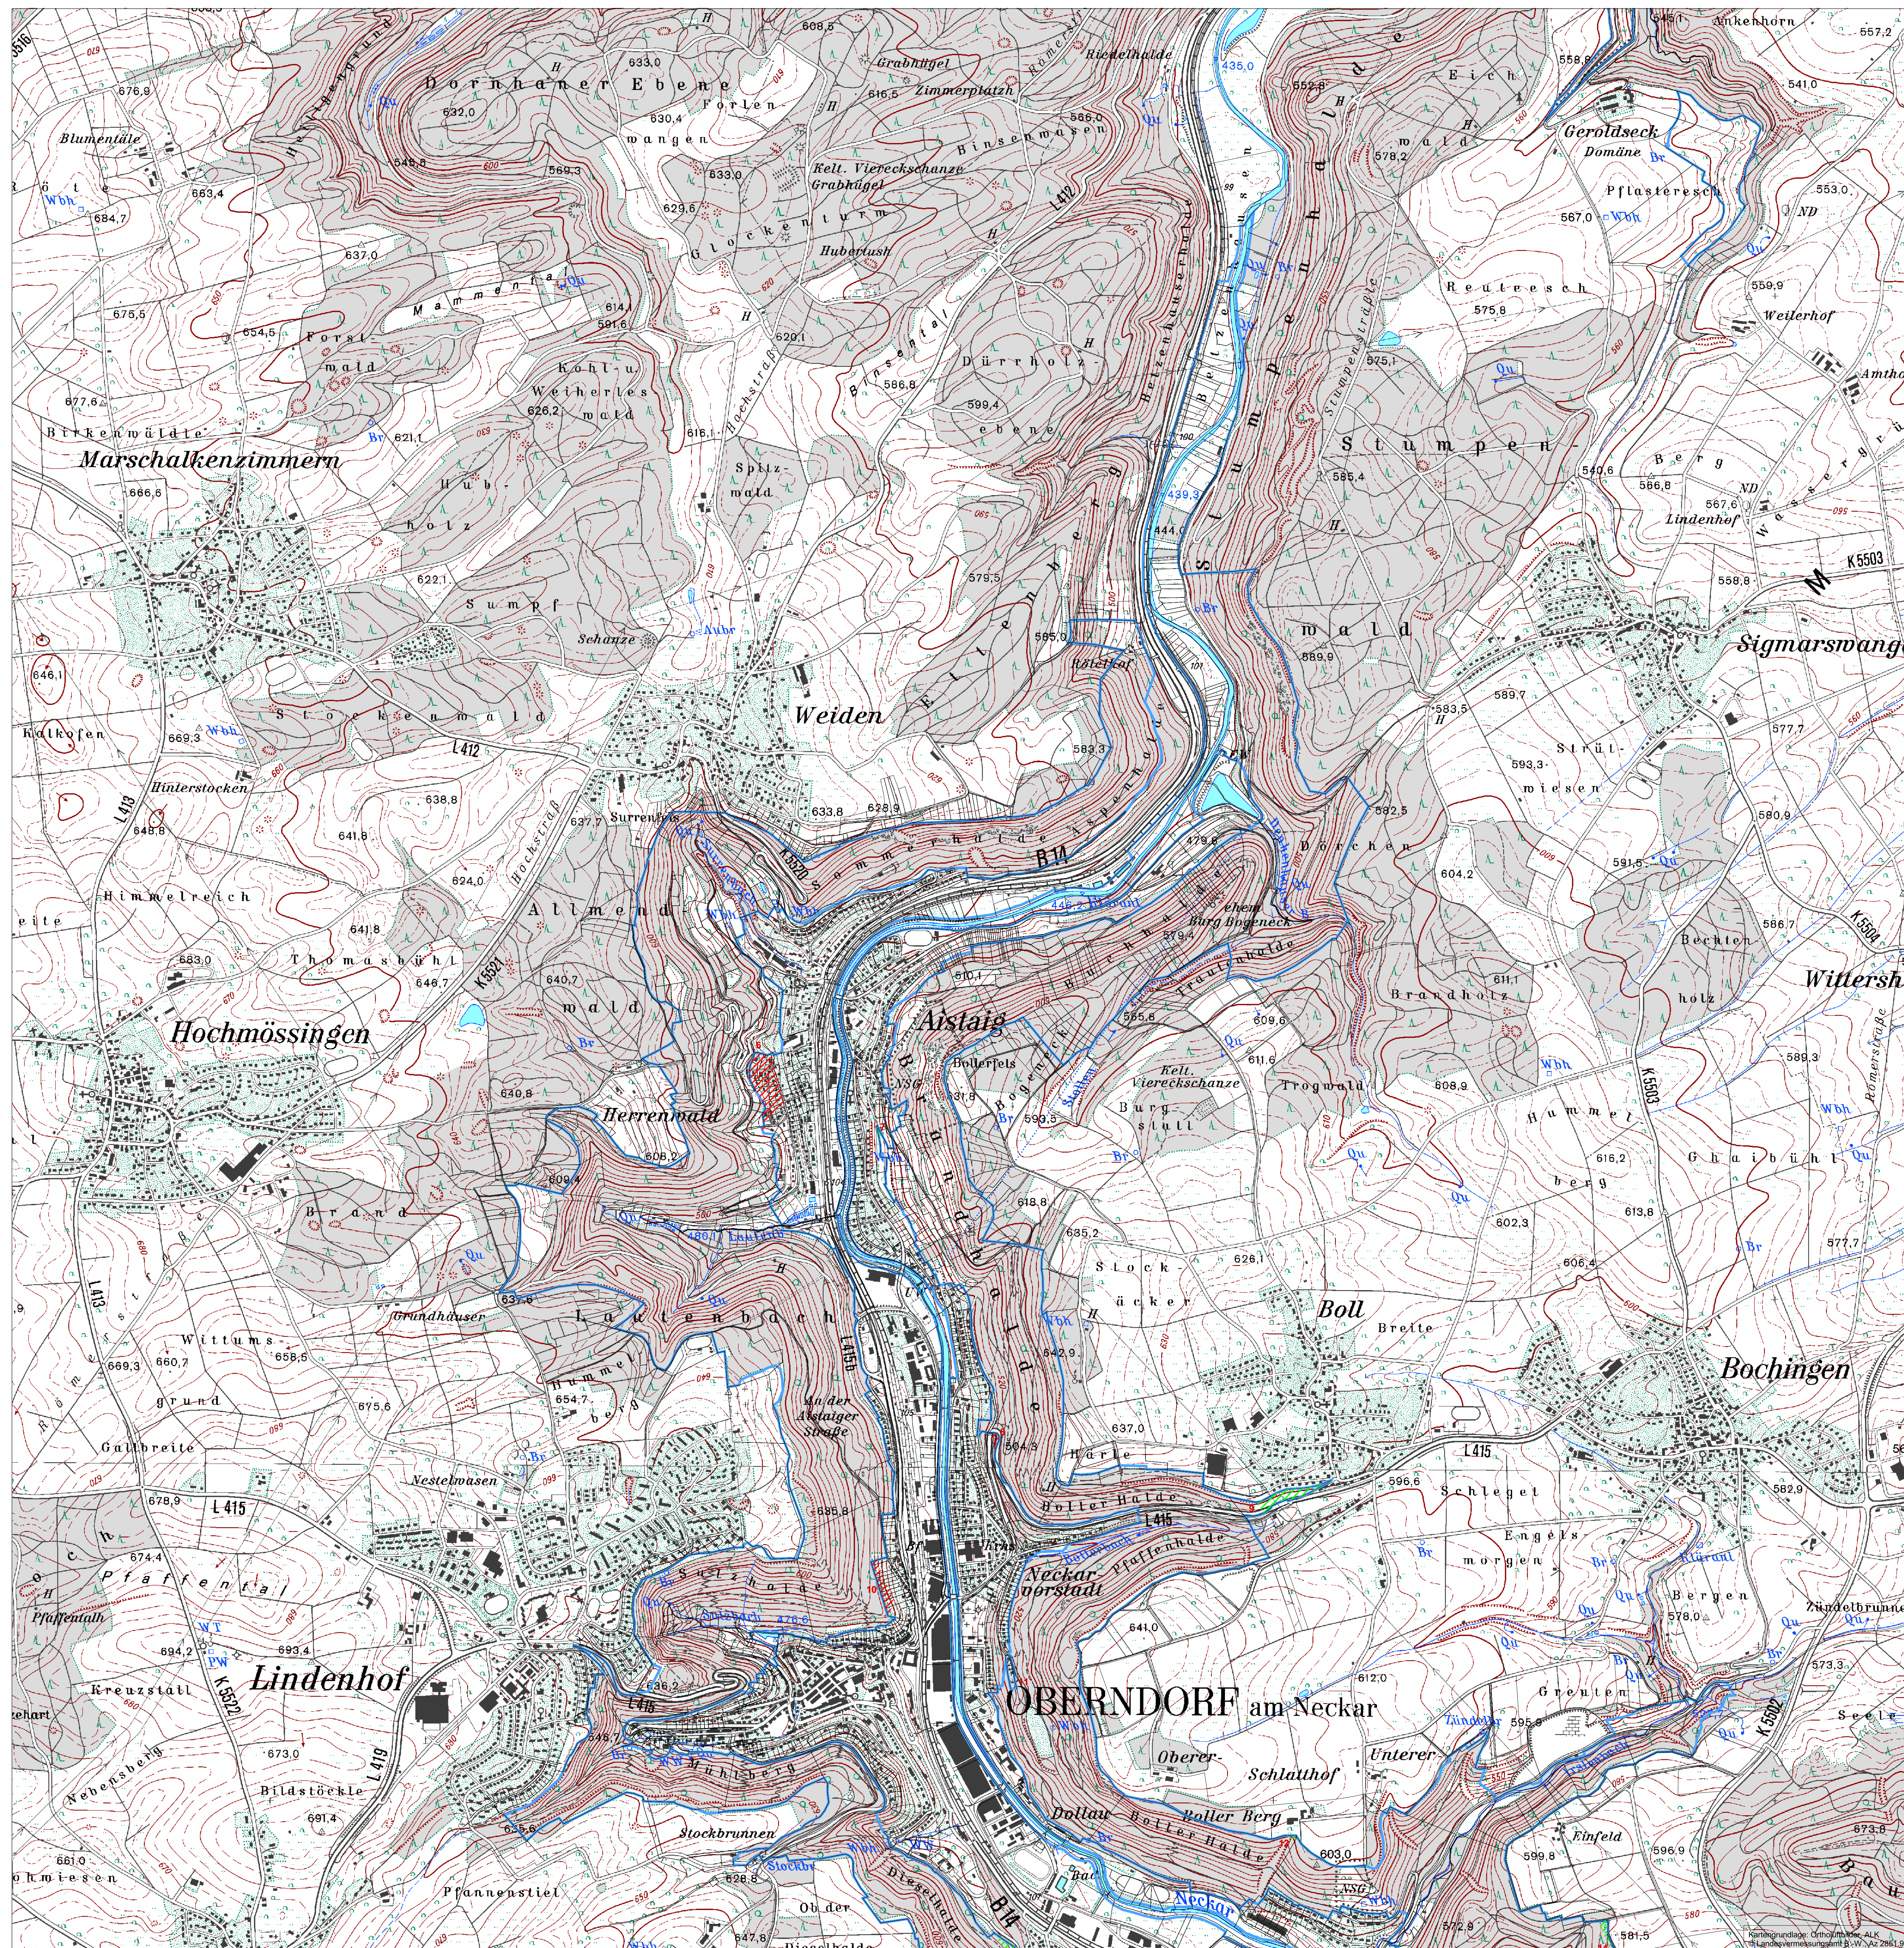

PEPL FFH-Gebiet 7717-341 "Neckartal zwischen Rottweil und Sulz"

LEGENDE

- aus dem Natura-2000-Gebiet herausgenommene Flächen
- in das Natura-2000-Gebiet hineingenommene Flächen
- Außengrenze des Natura-2000-Gebiets

GEBIETSÜBERSICHT

Landkreise:
Landkreis Rottweil, Zollernalbkreis
Gemeinden:
Bösingen, Dietingen, Eplendorf, Oberndorf am Neckar,
Rosenfeld, Rottweil, Sulz am Neckar, Vöhringen,
Villingendorf
Naturräume:
122 Obere Gäue, 100 Südwestliches Albvorland
Gesamtfläche FFH: 2.202,64 Hektar
Gesamtfläche SPA: 227,84 Hektar
Anzahl der Teilgebiete: 4