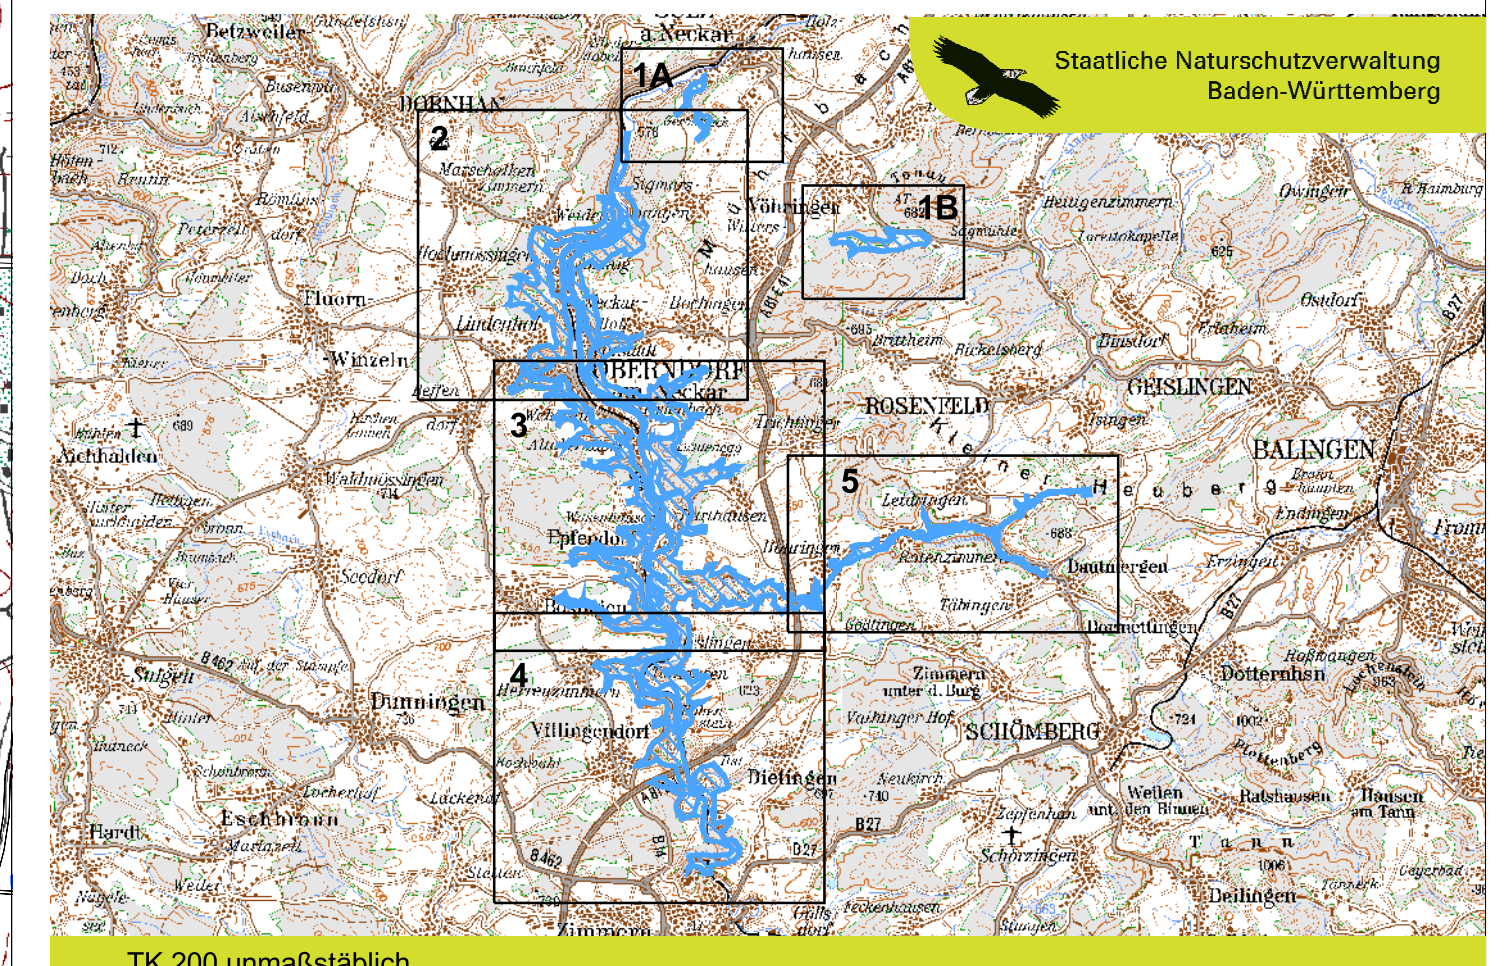

Grenzänderungskarte

Teilkarte 3
Maßstab 1 : 10.000

Bearbeitung: Thomas Breunig - Institut für Botanik und Landschaftskunde
Gezeichnet: Judith Knebel
Geferdigt am: 18. September 2006
Stand: 18. September 2006