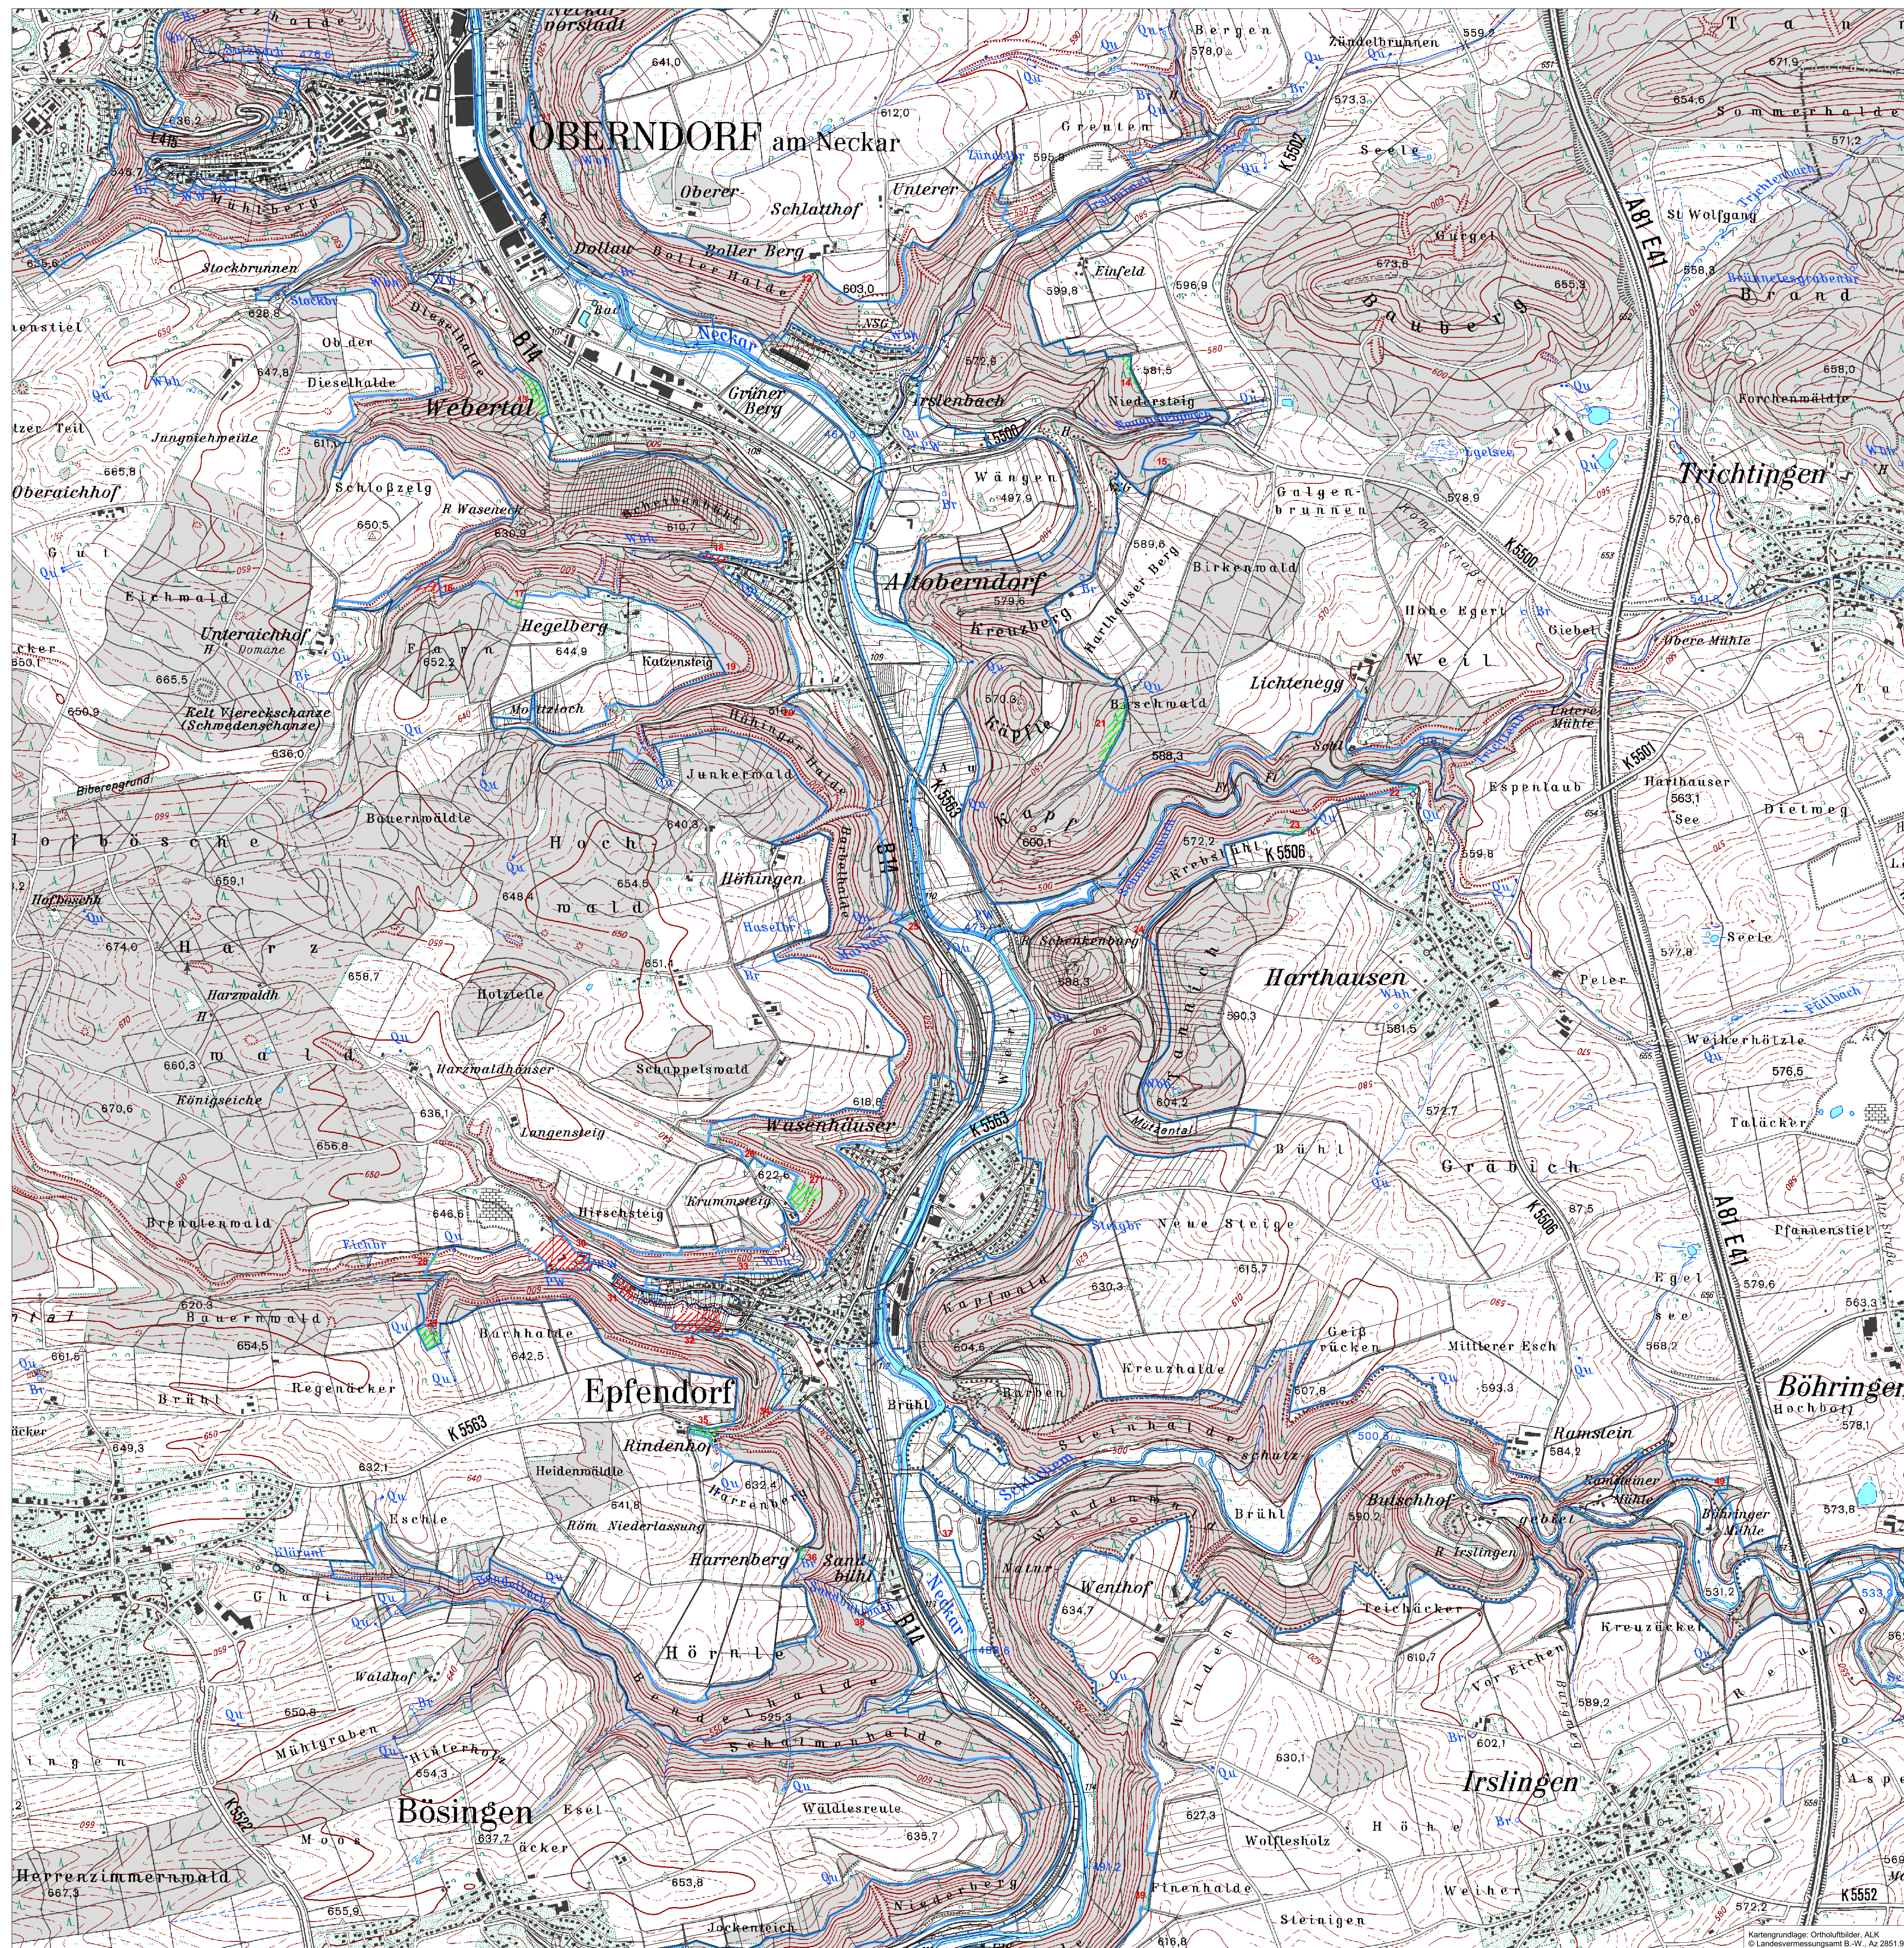

PEPL FFH-Gebiet 7717-341 "Neckartal zwischen Rottweil und Sulz"

LEGENDE

- aus dem Natura-2000-Gebiet herausgenommene Flächen
- in das Natura-2000-Gebiet hineingenommene Flächen
- Außengrenze des Natura-2000-Gebiets

GEBIETSÜBERSICHT

Landkreise:
Landkreis Rottweil, Zollernalbkreis
Gemeinden:
Böisingen, Dietingen, Epfendorf, Oberndorf am Neckar,
Rosenfeld, Rottweil, Sulz am Neckar, Vöhringen,
Villingendorf
Naturräume:
122 Obere Gäue, 100 Südwestliches Albvorland
Gesamtfläche FFH: 2.202,64 Hektar
Gesamtfläche SPA: 227,84 Hektar
Anzahl der Teilgebiete: 4