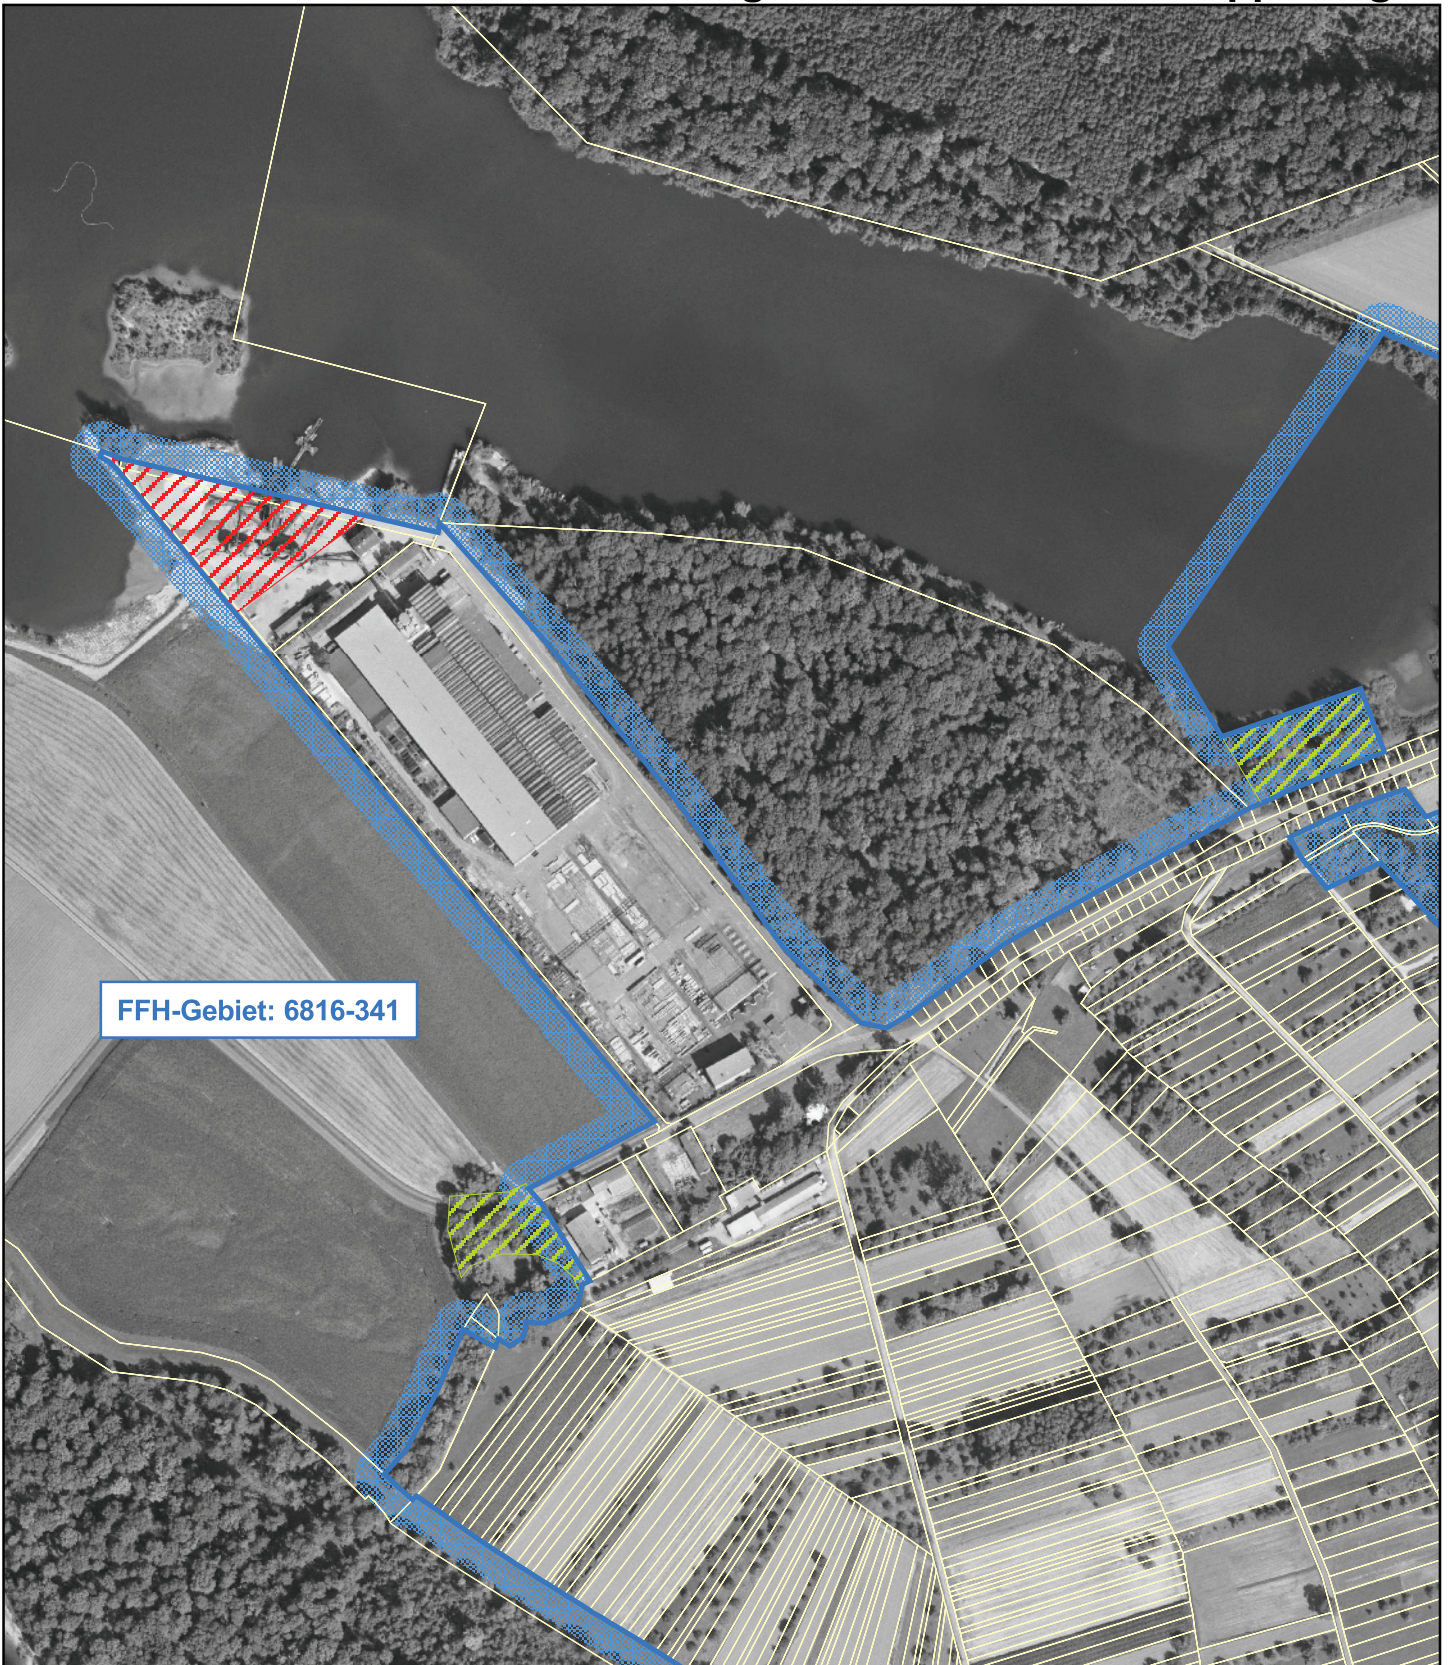

Natura 2000-Pflege- und Entwicklungsplan FFH-Gebiet 6816-341 "Rheinniederung von Karlsruhe bis Philippsburg"

- ALK-Flurstücke
- Außengrenze des Natura-2000-Gebiets

Grenzänderungen

- aus dem Natura-2000-Gebiet herausgenommene Flächen*
- in das Natura-2000-Gebiet hineingenommene Flächen*

* Dargestellt sind nur Grenzänderungen über 50m.

Grenzänderungskarte

Teilkarte 10

Maßstab: 1:5.000

0 50 100 150 Meter

N