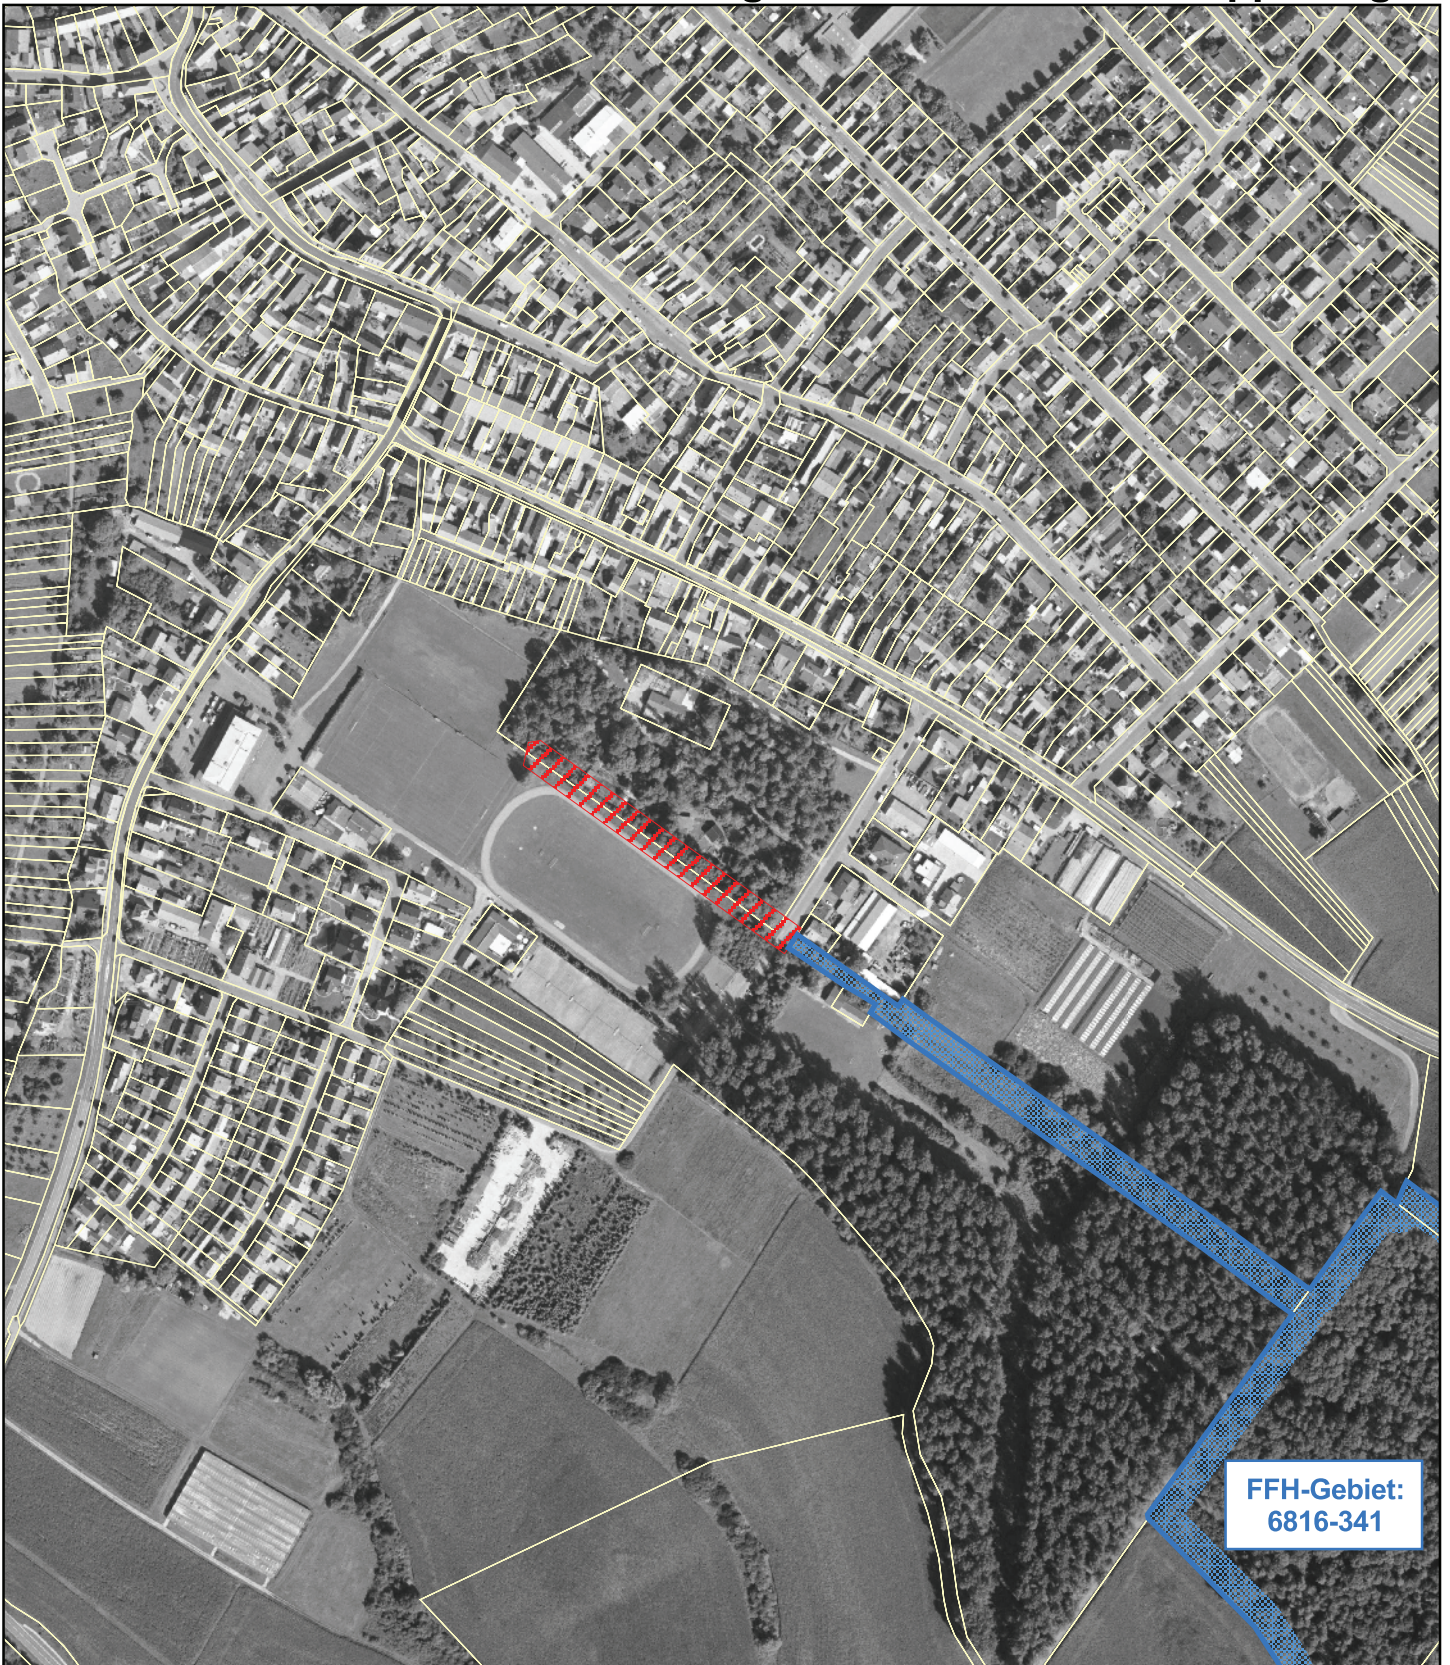

# Natura 2000-Pflege- und Entwicklungsplan FFH-Gebiet 6816-341 "Rheinniederung von Karlsruhe bis Philippsburg"

ALK-Flurstücke

Außengrenze des Natura-2000-Gebiets

### Grenzänderungen

aus dem Natura-2000-Gebiet herausgenommene Flächen\*

in das Natura-2000-Gebiet hineingenommene Flächen\*

\* Dargestellt sind nur Grenzänderungen über 50m.

## Grenzänderungskarte

Teilkarte 15

Maßstab: 1:5.000

0 50 100 150 Meter

N