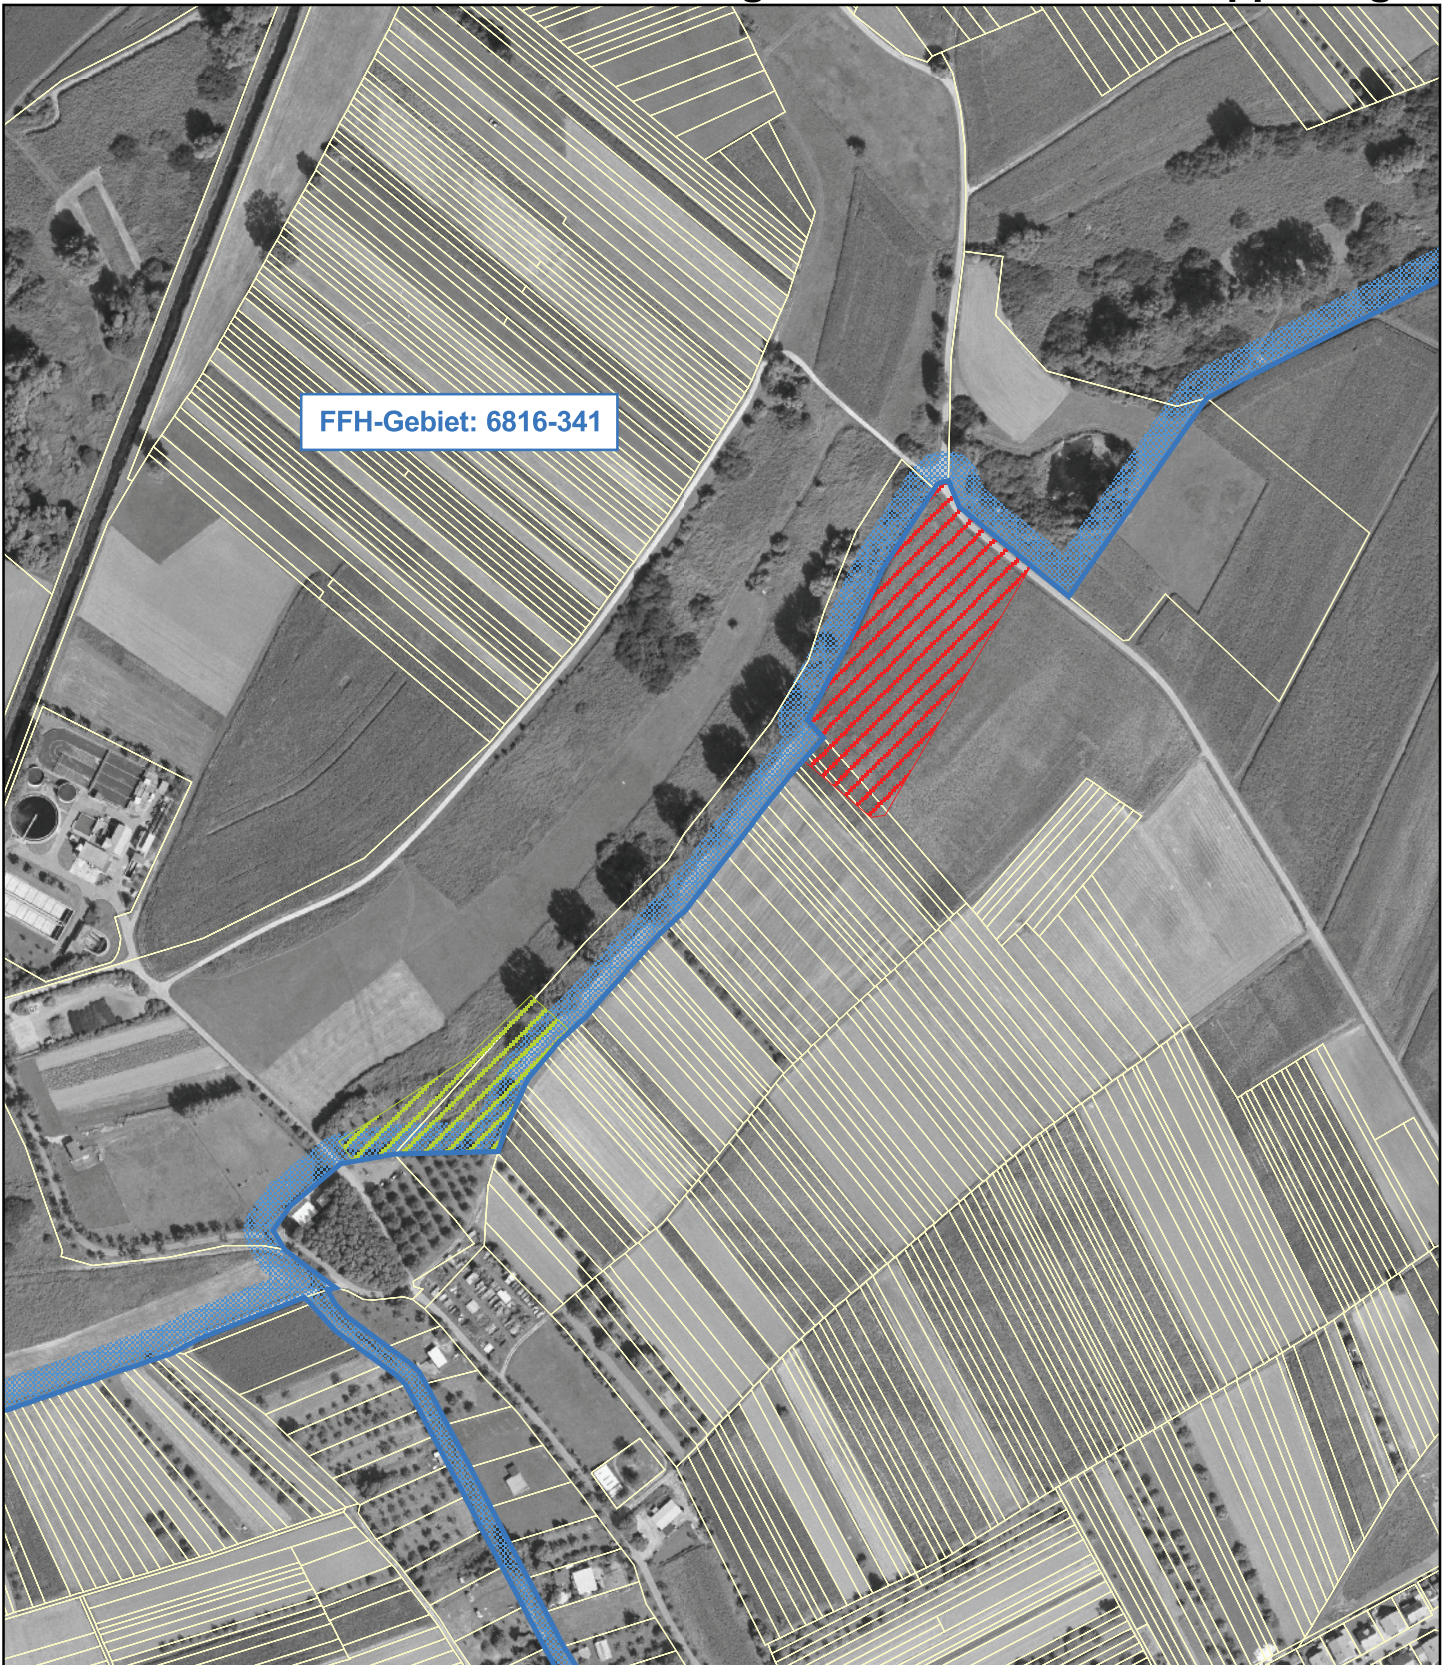

Natura 2000-Pflege- und Entwicklungsplan FFH-Gebiet 6816-341 "Rheinniederung von Karlsruhe bis Philippsburg"

-  ALK-Flurstücke
-  Außengrenze des Natura-2000-Gebiets

Grenzänderungen

-  aus dem Natura-2000-Gebiet herausgenommene Flächen*
-  in das Natura-2000-Gebiet hineingenommene Flächen*

* Dargestellt sind nur Grenzänderungen über 50m.

Grenzänderungskarte

Teilkarte 16

Maßstab: 1:5.000

0 50 100 150 Meter

N