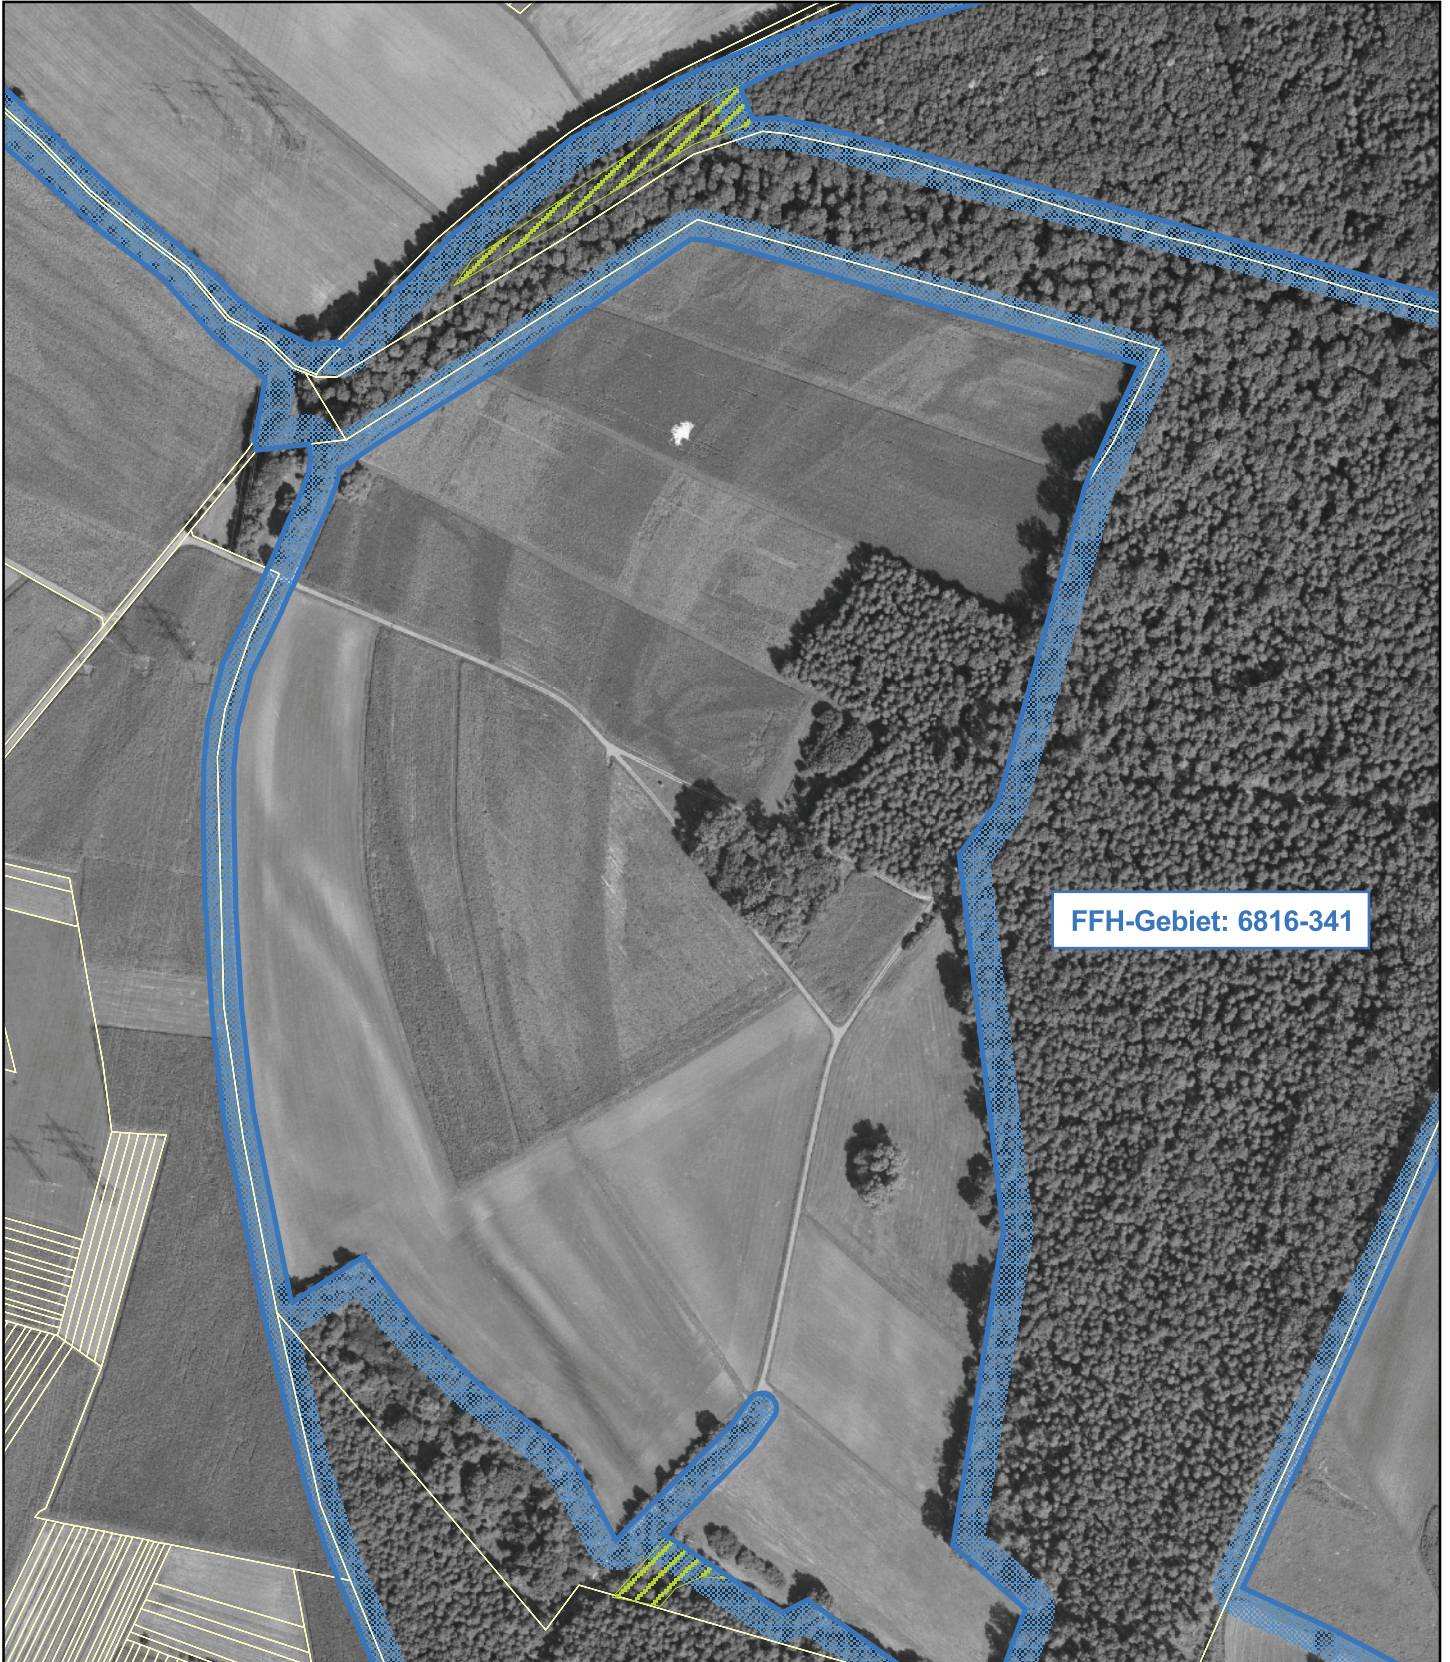

# Natura 2000-Pflege- und Entwicklungsplan FFH-Gebiet 6816-341 "Rheinniederung von Karlsruhe bis Philippsburg"

FFH-Gebiet: 6816-341

- ALK-Flurstücke
- Außengrenze des Natura-2000-Gebiets

### Grenzänderungen

- aus dem Natura-2000-Gebiet herausgenommene Flächen\*
- in das Natura-2000-Gebiet hineingenommene Flächen\*

\* Dargestellt sind nur Grenzänderungen über 50m.

## Grenzänderungskarte

Teilkarte 18

Maßstab: 1:5.000  
0 50 100 150 Meter