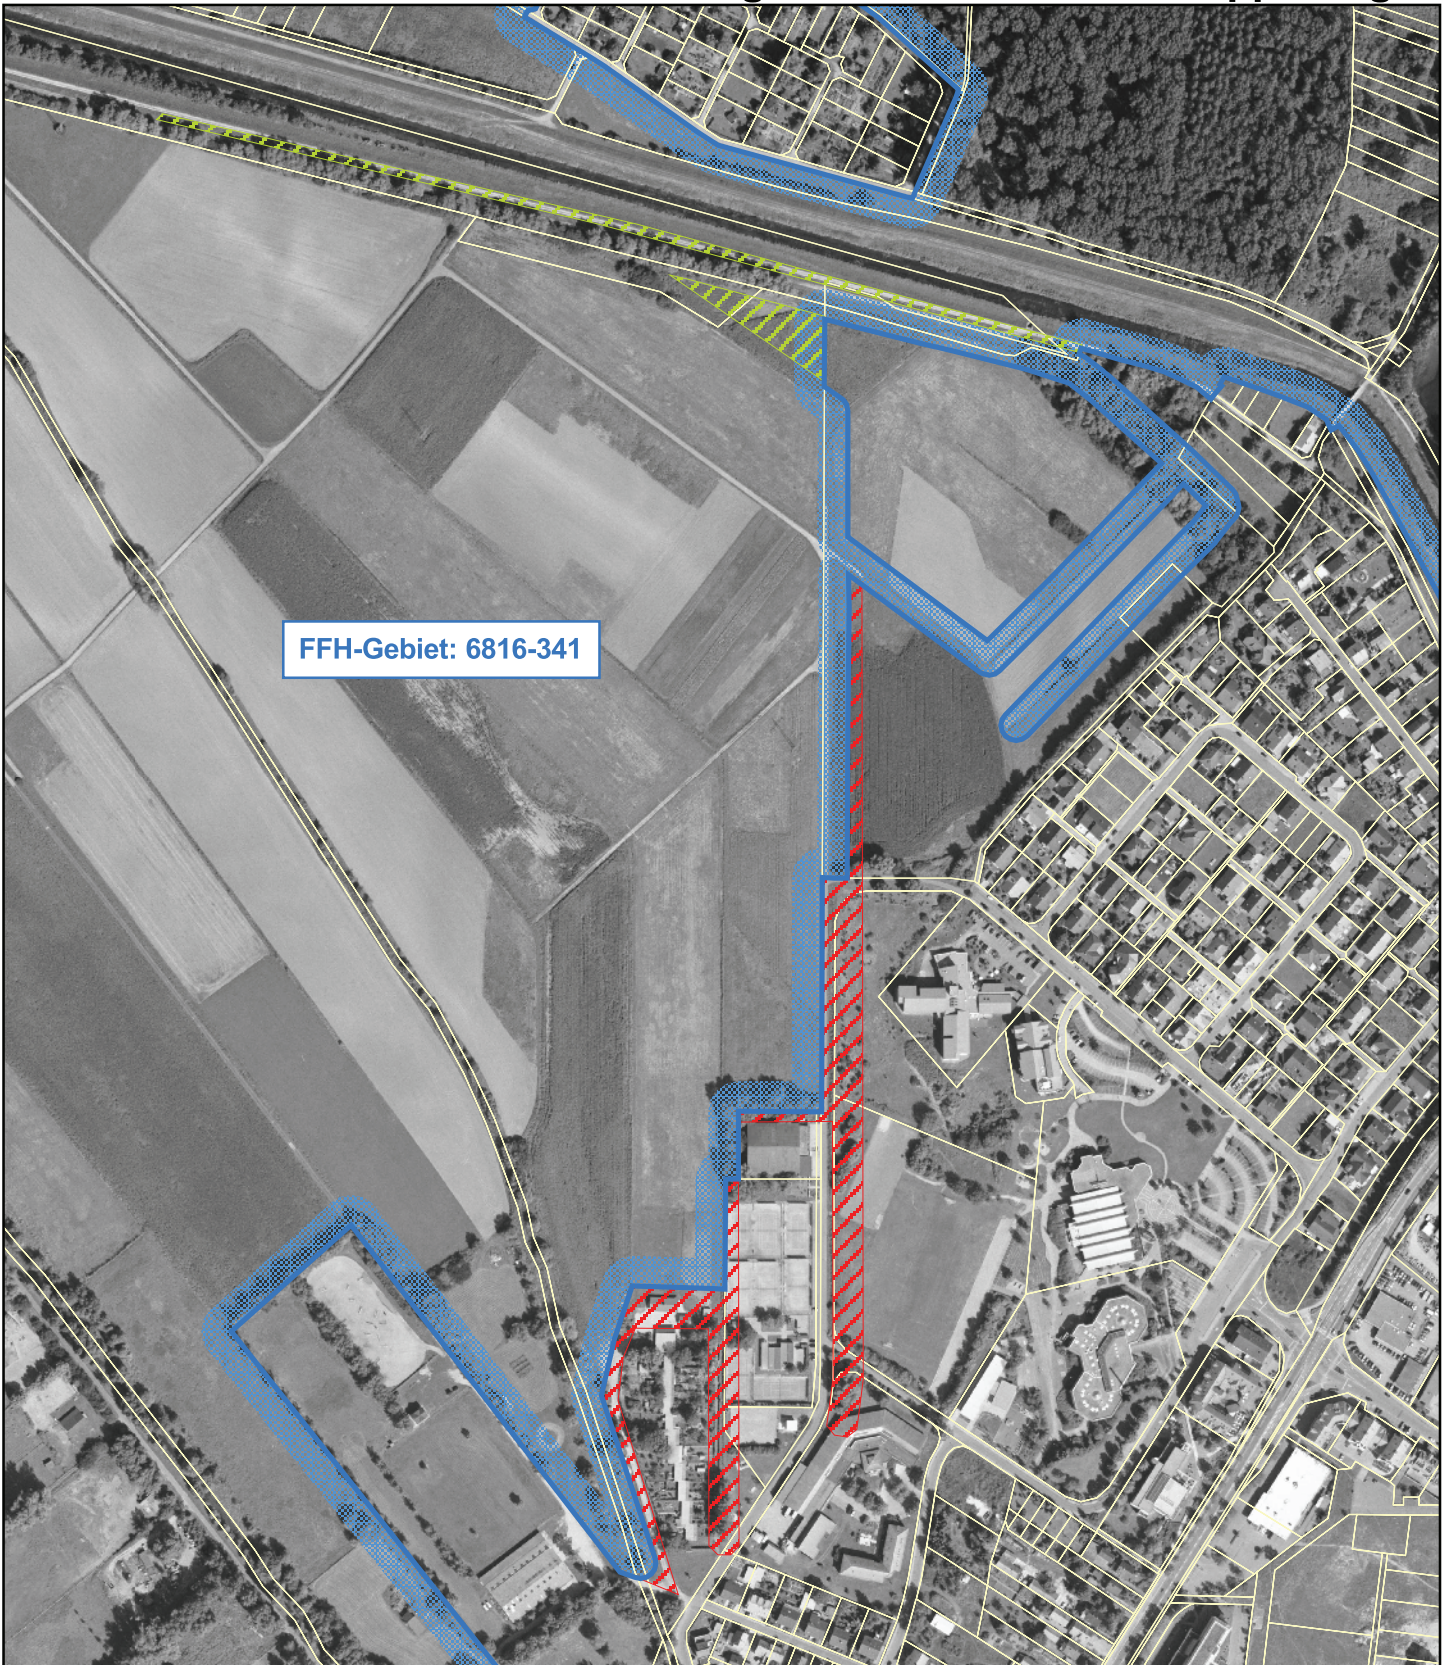

Natura 2000-Pflege- und Entwicklungsplan FFH-Gebiet 6816-341 "Rheinniederung von Karlsruhe bis Philippsburg"

- ALK-Flurstücke
- Außengrenze des Natura-2000-Gebiets

Grenzänderungen

- aus dem Natura-2000-Gebiet herausgenommene Flächen*
- in das Natura-2000-Gebiet hineingenommene Flächen*

* Dargestellt sind nur Grenzänderungen über 50m.

Grenzänderungskarte

Teilkarte 20

Maßstab: 1:5.000

0 50 100 150 Meter

N