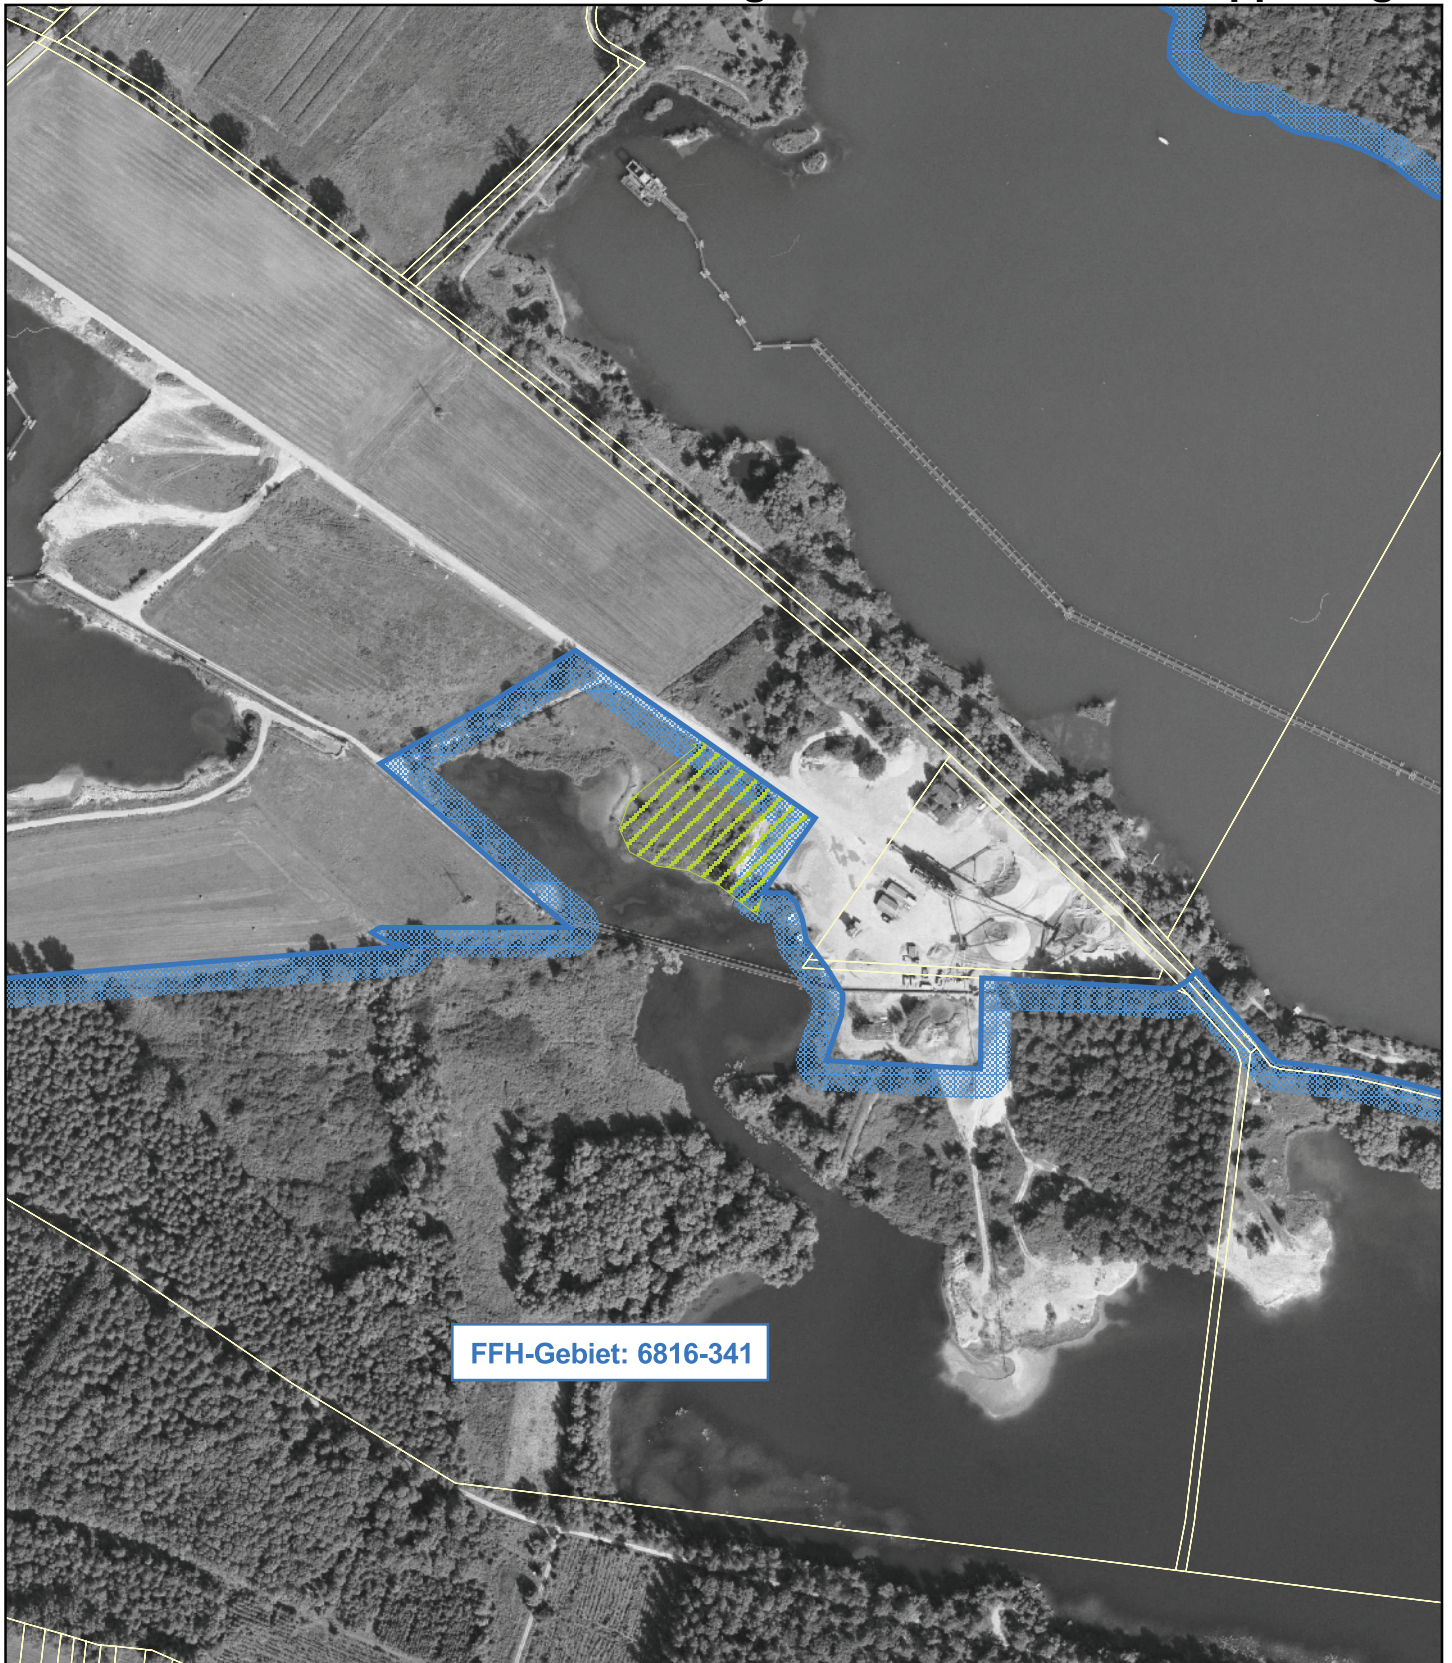

# Natura 2000-Pflege- und Entwicklungsplan FFH-Gebiet 6816-341 "Rheinniederung von Karlsruhe bis Philippsburg"

FFH-Gebiet: 6816-341

-  ALK-Flurstücke
-  Außengrenze des Natura-2000-Gebiets

### Grenzänderungen

-  aus dem Natura-2000-Gebiet herausgenommene Flächen\*
-  in das Natura-2000-Gebiet hineingenommene Flächen\*

\* Dargestellt sind nur Grenzänderungen über 50m.

## Grenzänderungskarte

Teilkarte 21

Maßstab: 1:5.000

0 50 100 150 Meter

N