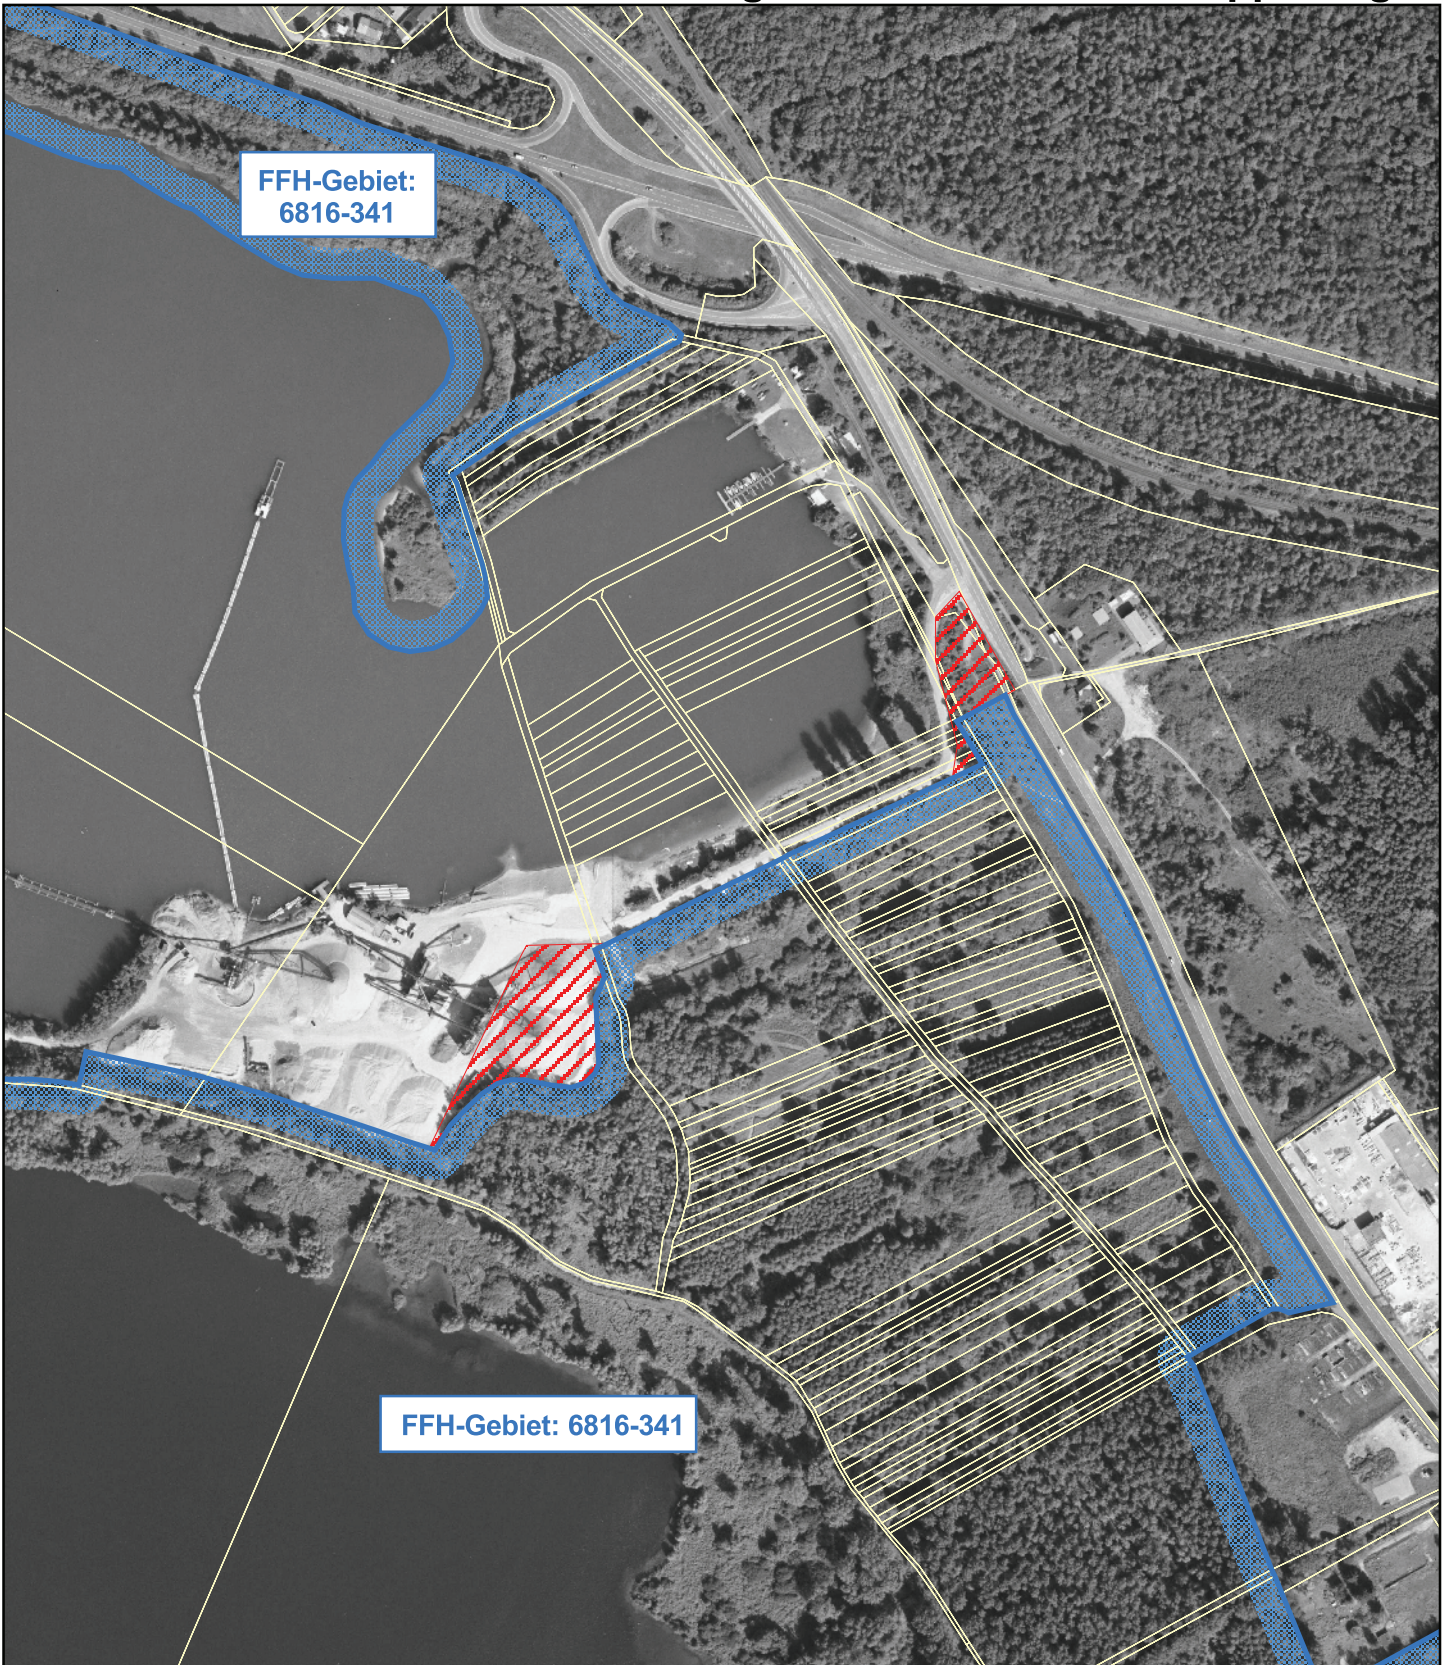

Natura 2000-Pflege- und Entwicklungsplan FFH-Gebiet 6816-341 "Rheinniederung von Karlsruhe bis Philippsburg"

-  ALK-Flurstücke
-  Außengrenze des Natura-2000-Gebiets

Grenzänderungen

-  aus dem Natura-2000-Gebiet herausgenommene Flächen*
-  in das Natura-2000-Gebiet hineingenommene Flächen*

* Dargestellt sind nur Grenzänderungen über 50m.

Grenzänderungskarte

Teilkarte 22

Maßstab: 1:5.000

0 50 100 150 Meter

N