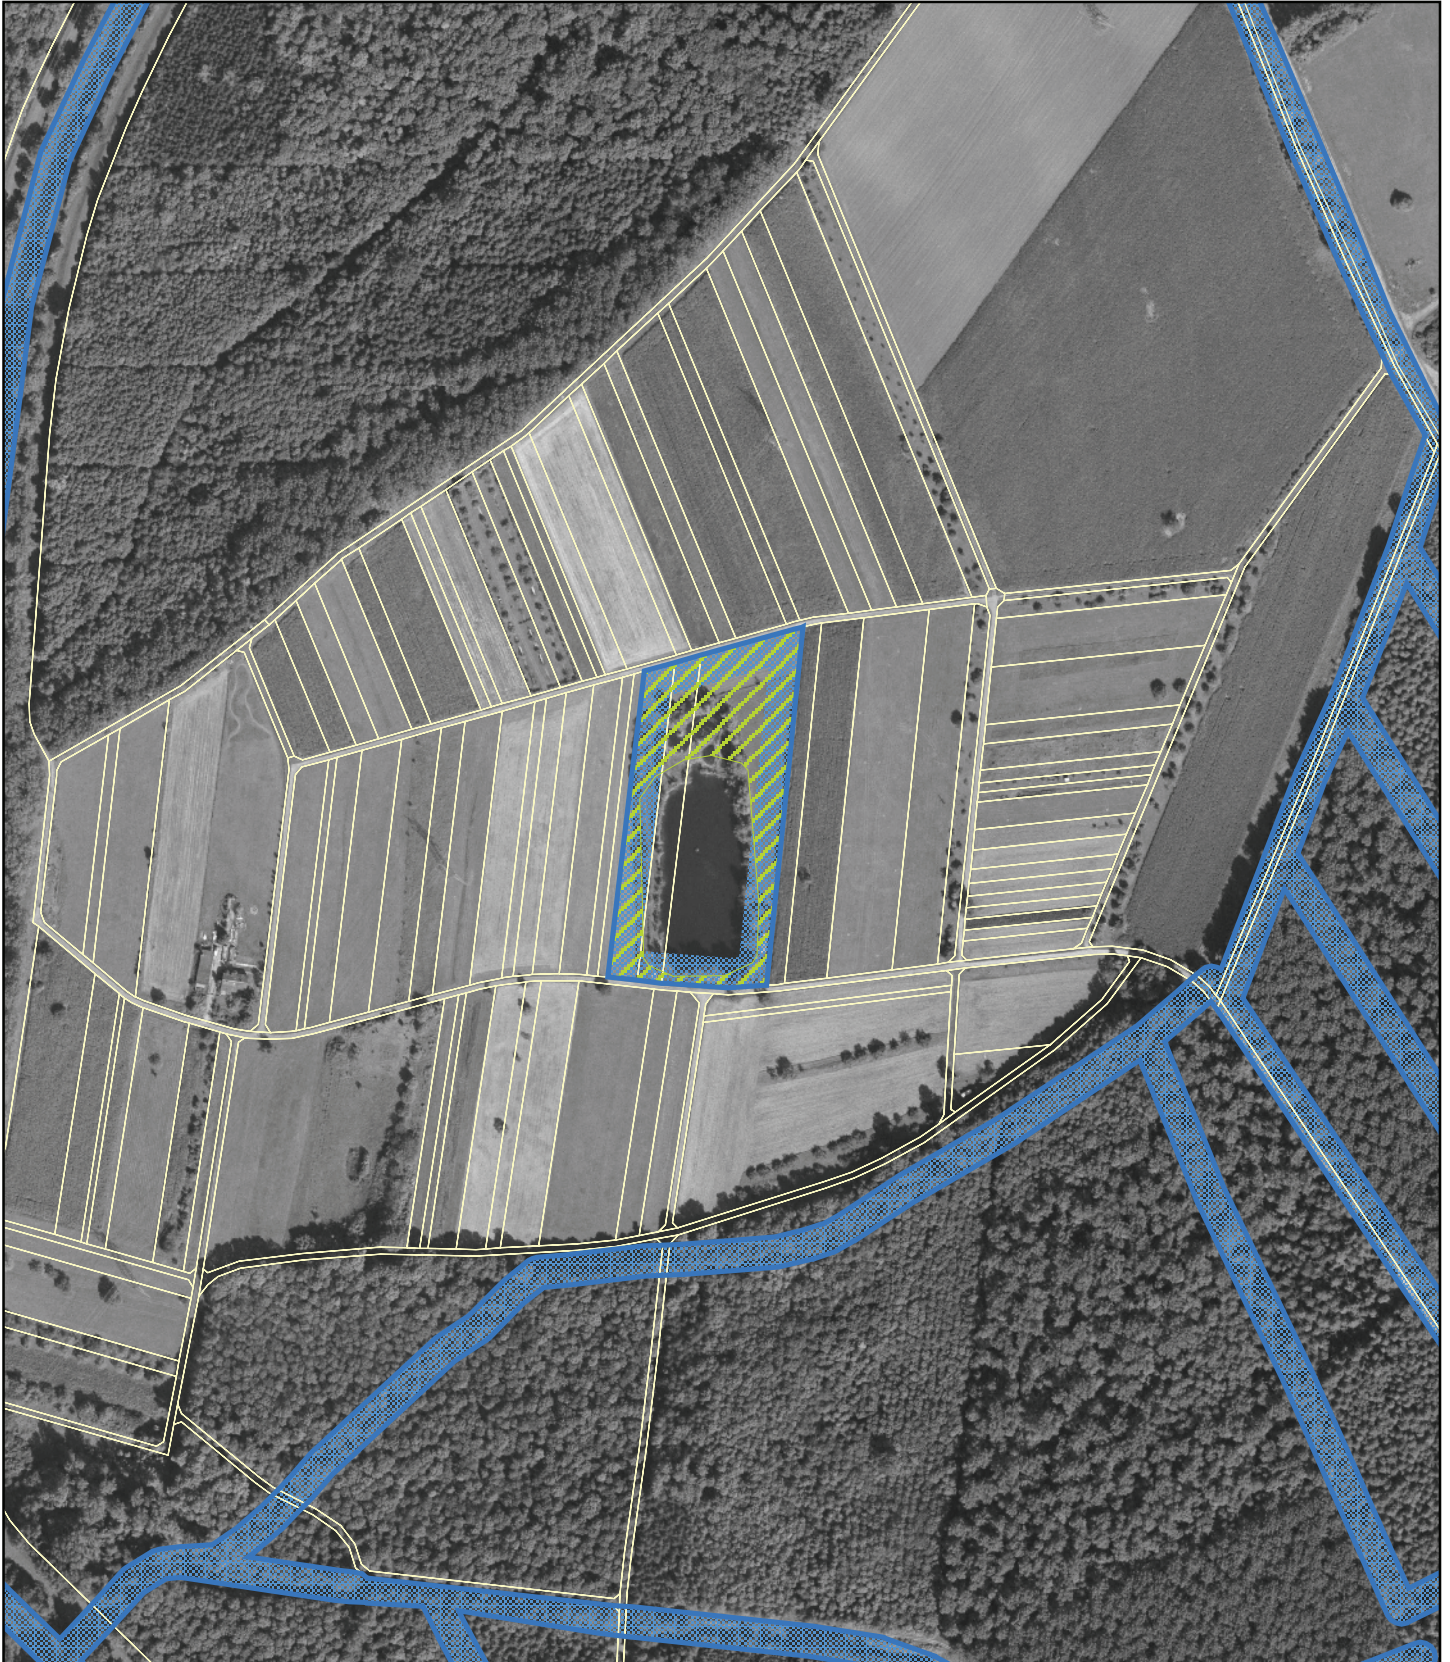

Natura 2000-Pflege- und Entwicklungsplan FFH-Gebiet 6816-341 "Rheinniederung von Karlsruhe bis Philippsburg"

-  ALK-Flurstücke
-  Außengrenze des Natura-2000-Gebiets

Grenzänderungen

-  aus dem Natura-2000-Gebiet herausgenommene Flächen*
-  in das Natura-2000-Gebiet hineingenommene Flächen*

* Dargestellt sind nur Grenzänderungen über 50m.

Grenzänderungskarte

Teilkarte 23

Maßstab: 1:5.000

0 50 100 150 Meter

N