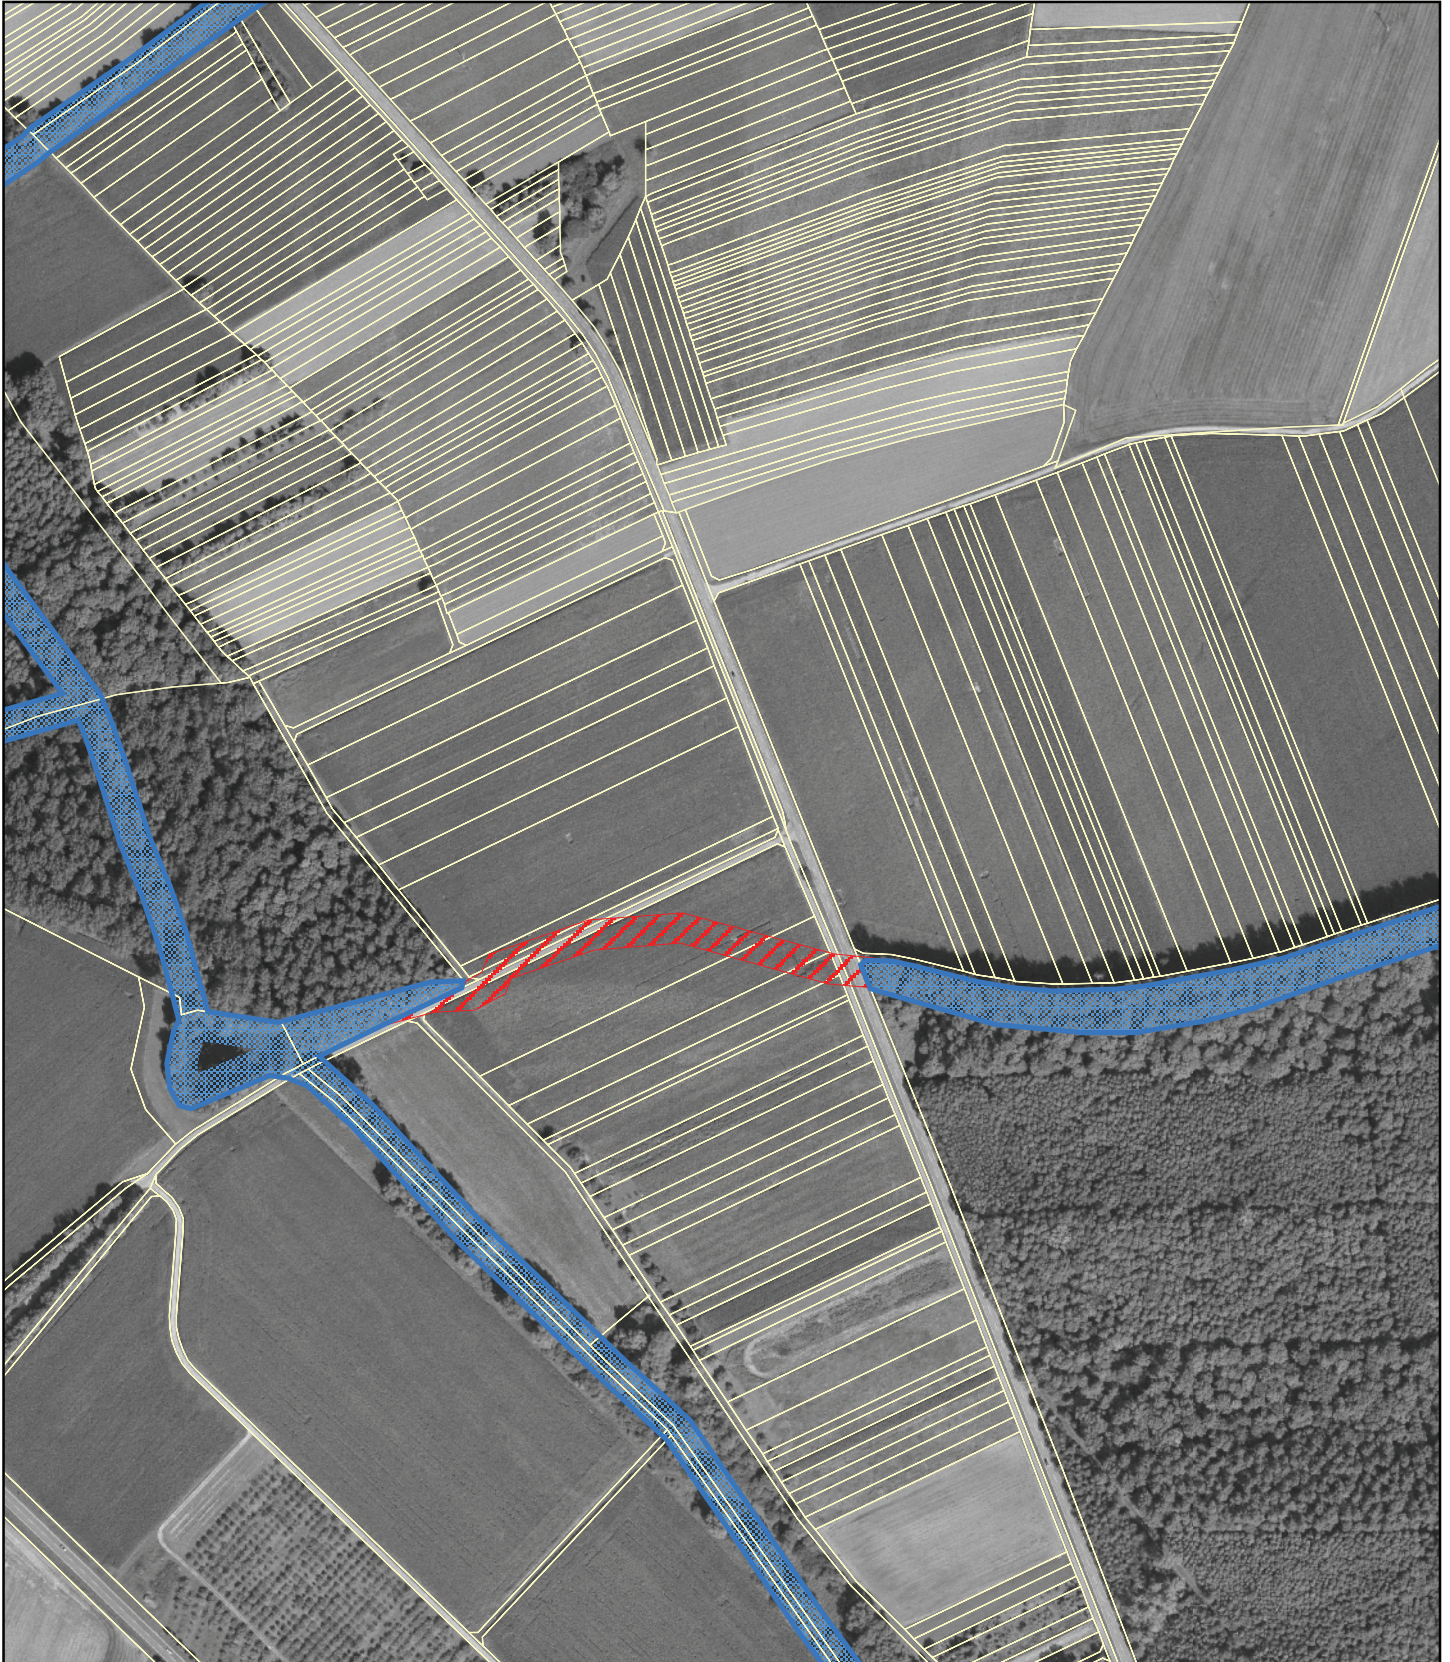

Natura 2000-Pflege- und Entwicklungsplan FFH-Gebiet 6816-341 "Rheinniederung von Karlsruhe bis Philippsburg"

-  ALK-Flurstücke
-  Außengrenze des Natura-2000-Gebiets

Grenzänderungen

-  aus dem Natura-2000-Gebiet herausgenommene Flächen*
-  in das Natura-2000-Gebiet hineingenommene Flächen*

* Dargestellt sind nur Grenzänderungen über 50m.

Grenzänderungskarte

Teilkarte 24

Maßstab: 1:5.000

0 50 100 150 Meter

N