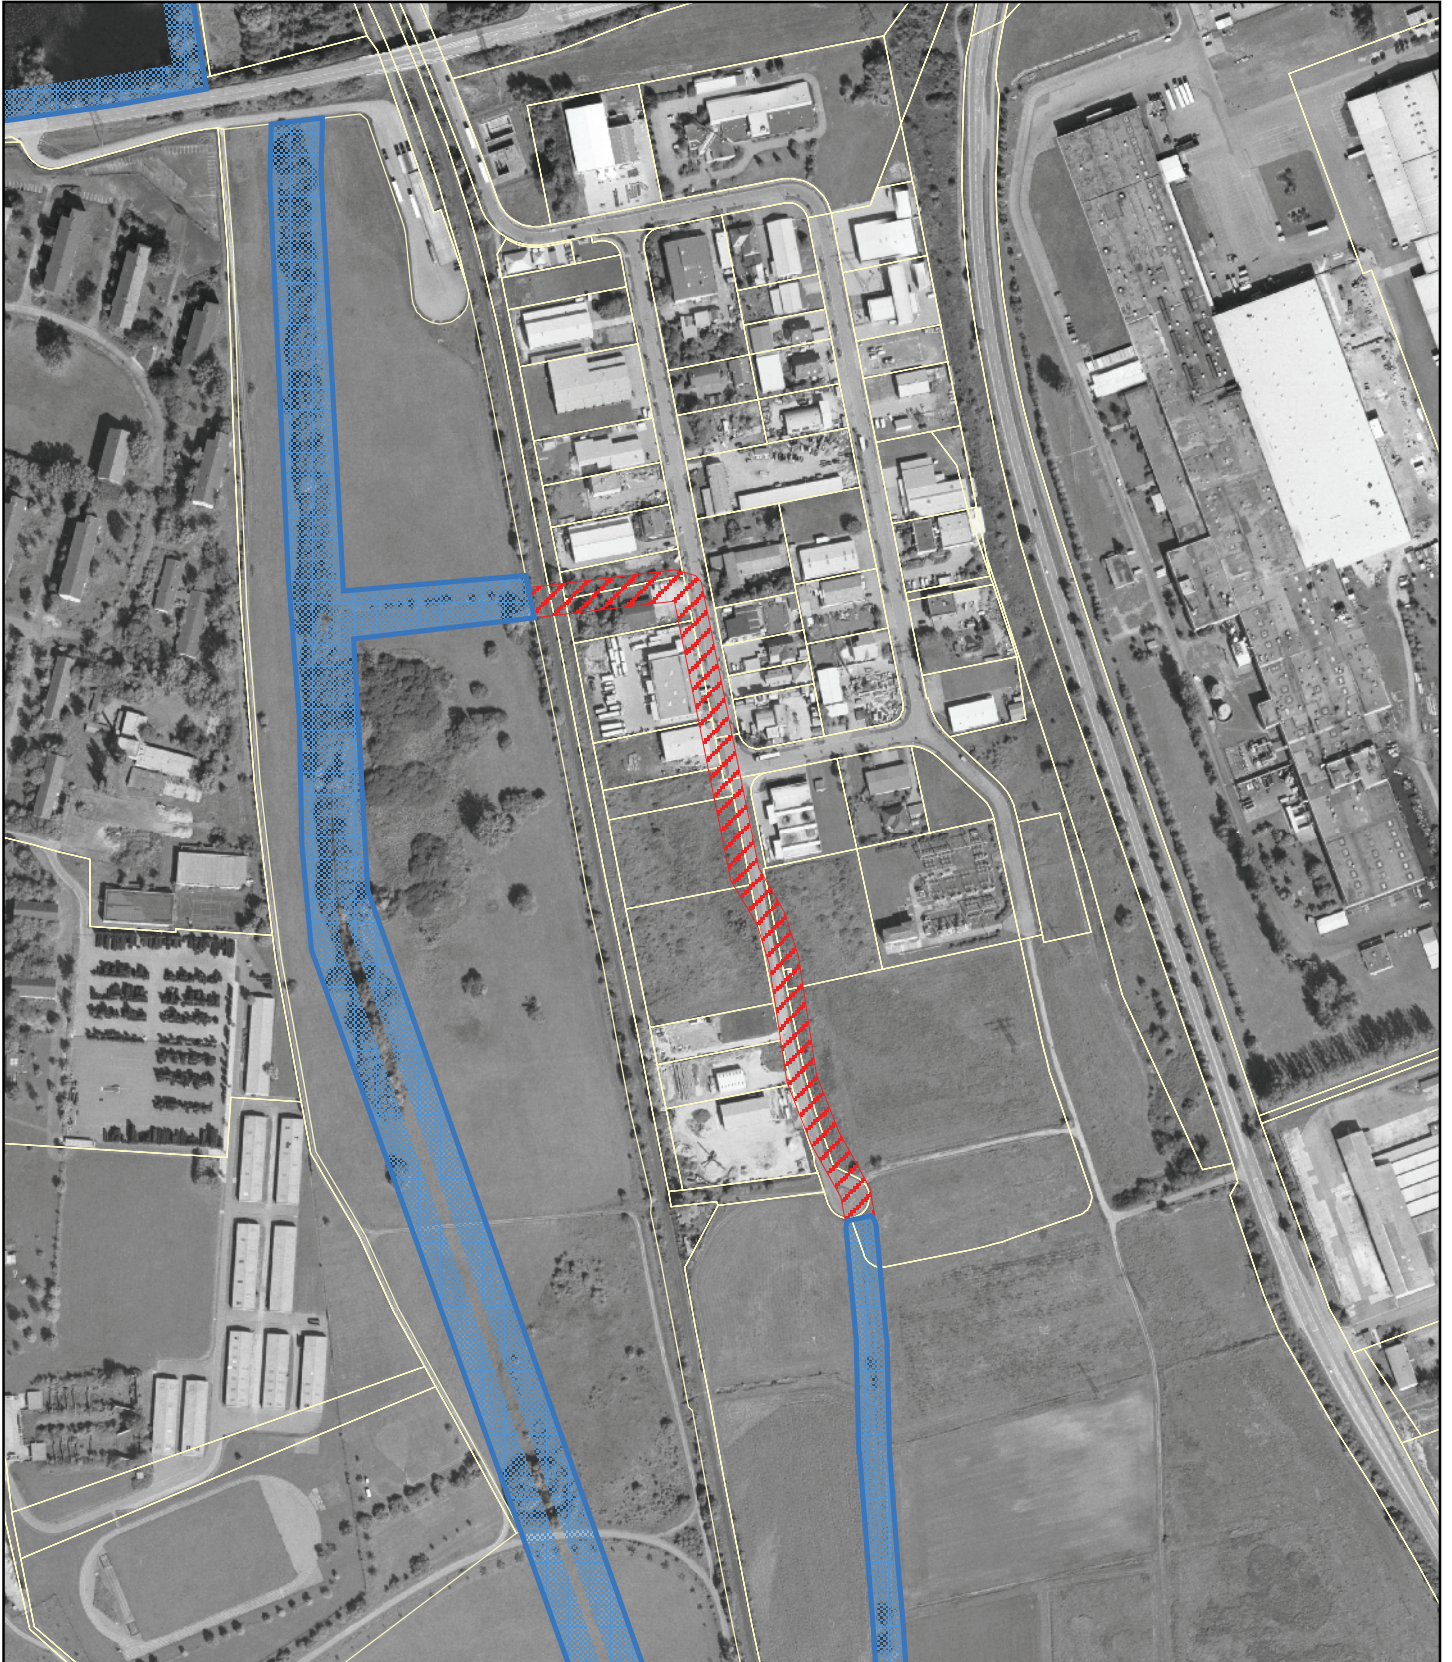

Natura 2000-Pflege- und Entwicklungsplan FFH-Gebiet 6816-341 "Rheinniederung von Karlsruhe bis Philippsburg"

-  ALK-Flurstücke
-  Außengrenze des Natura-2000-Gebiets

Grenzänderungen

-  aus dem Natura-2000-Gebiet herausgenommene Flächen*
-  in das Natura-2000-Gebiet hineingenommene Flächen*

* Dargestellt sind nur Grenzänderungen über 50m.

Grenzänderungskarte

Teilkarte 25

Maßstab: 1:5.000

0 50 100 150 Meter

N