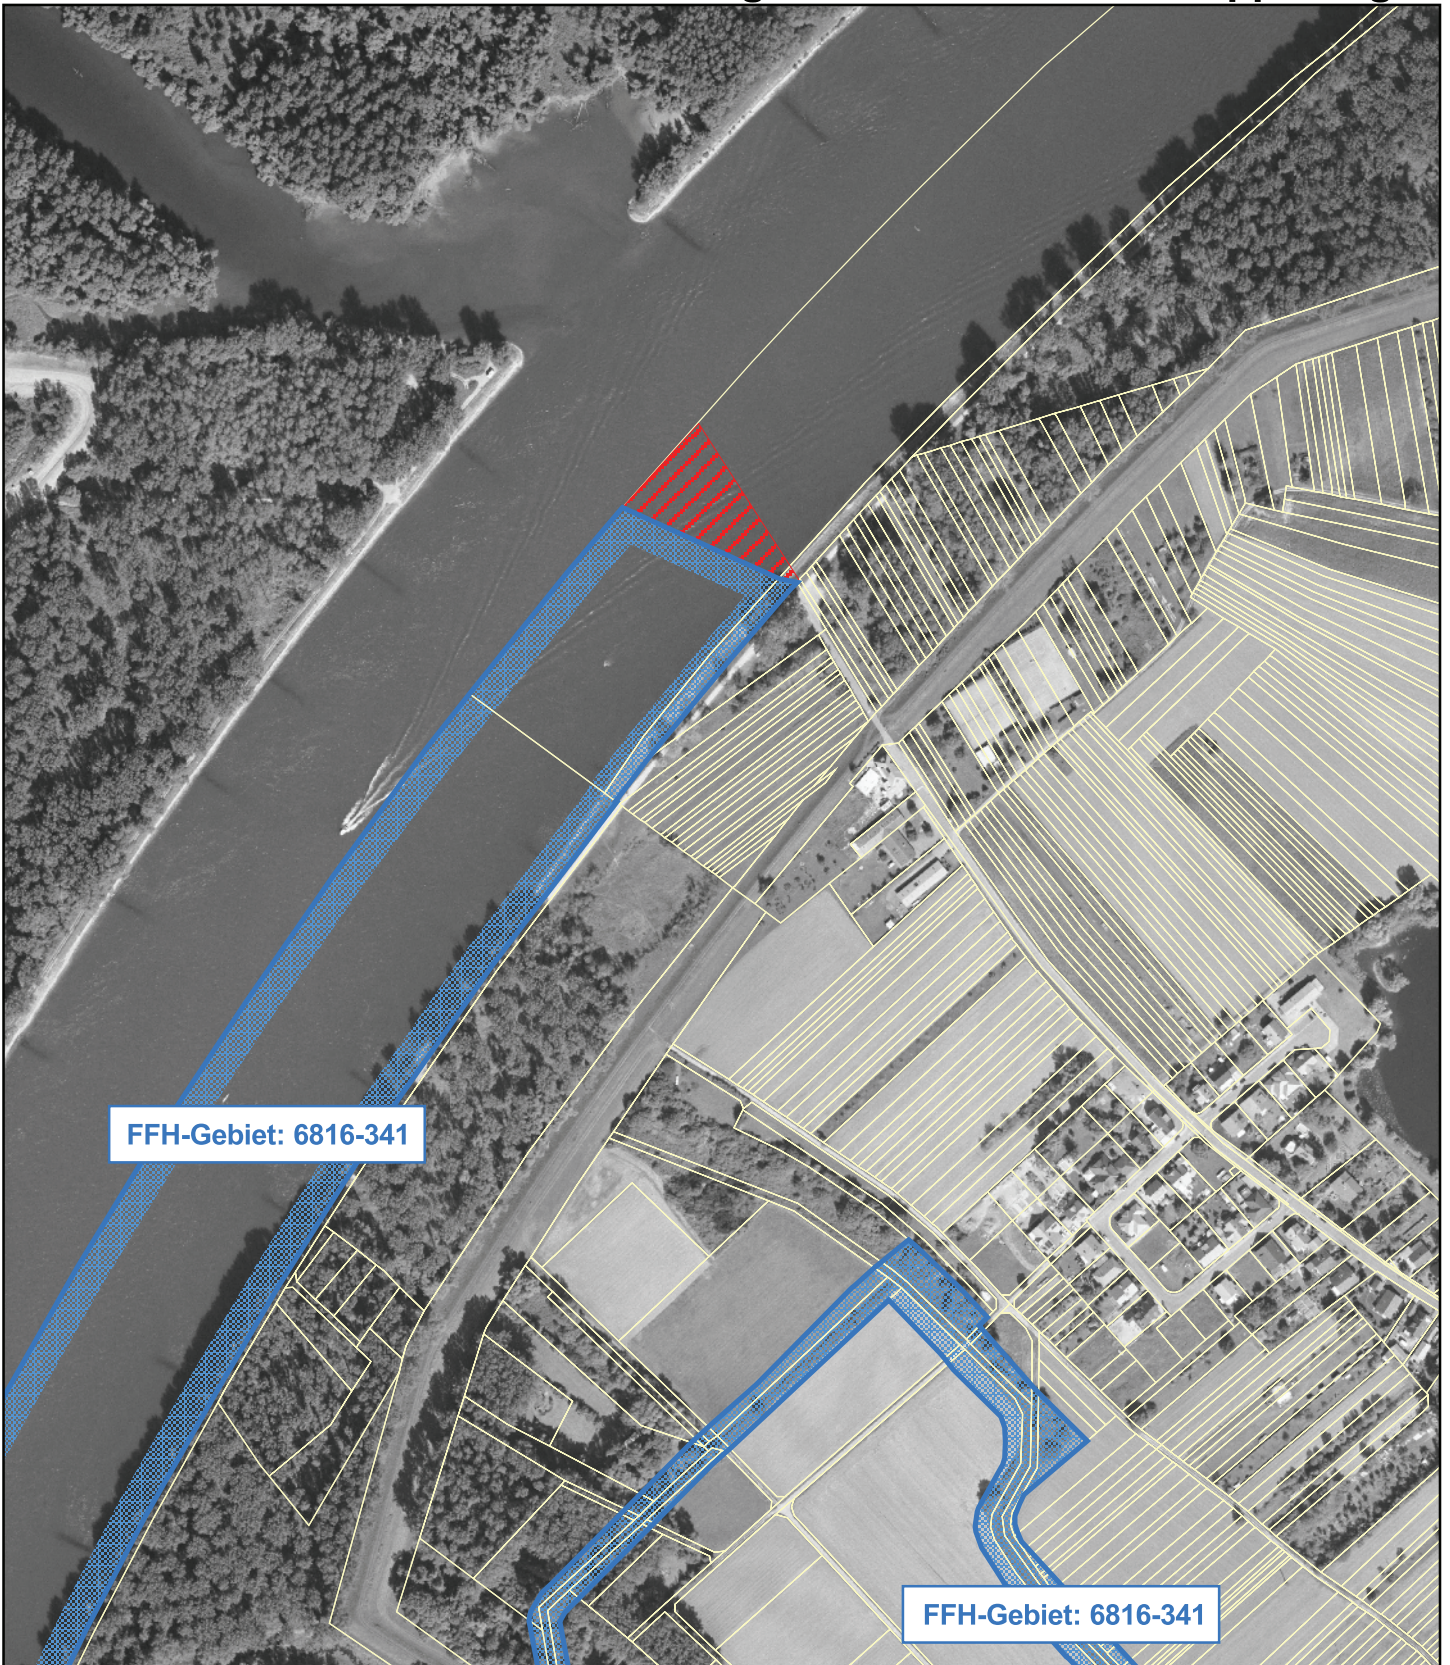

# Natura 2000-Pflege- und Entwicklungsplan FFH-Gebiet 6816-341 "Rheinniederung von Karlsruhe bis Philippsburg"

ALK-Flurstücke

Außengrenze des Natura-2000-Gebiets

### Grenzänderungen

aus dem Natura-2000-Gebiet herausgenommene Flächen\*

in das Natura-2000-Gebiet hineingenommene Flächen\*

\* Dargestellt sind nur Grenzänderungen über 50m.

## Grenzänderungskarte

Teilkarte 27

Maßstab: 1:5.000

0 50 100 150 Meter

N