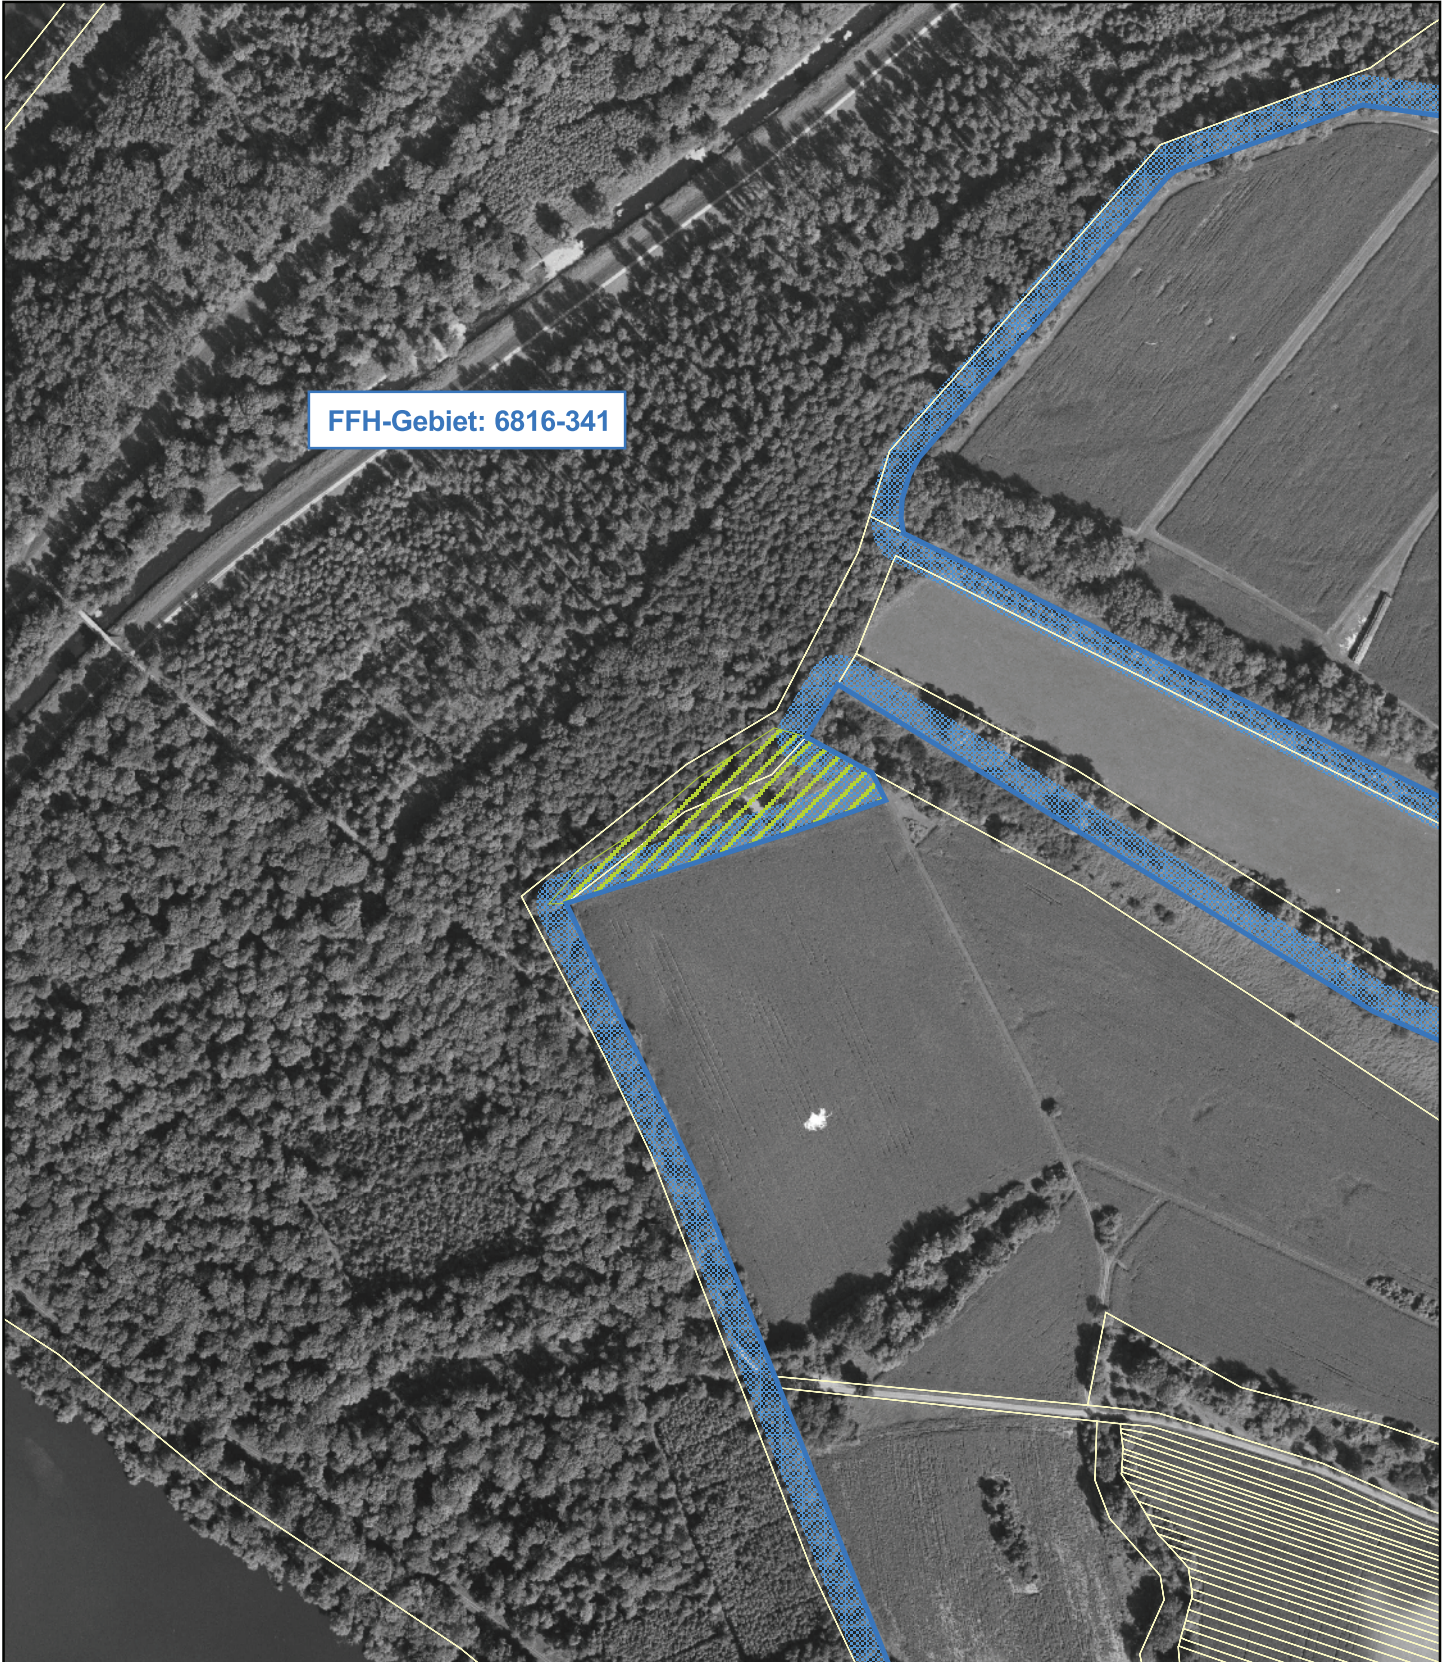

Natura 2000-Pflege- und Entwicklungsplan FFH-Gebiet 6816-341 "Rheinniederung von Karlsruhe bis Philippsburg"

FFH-Gebiet: 6816-341

- ALK-Flurstücke
- Außengrenze des Natura-2000-Gebiets

Grenzänderungen

- aus dem Natura-2000-Gebiet herausgenommene Flächen*
- in das Natura-2000-Gebiet hineingenommene Flächen*

* Dargestellt sind nur Grenzänderungen über 50m.

Grenzänderungskarte

Teilkarte 28

Maßstab: 1:5.000
0 50 100 150 Meter