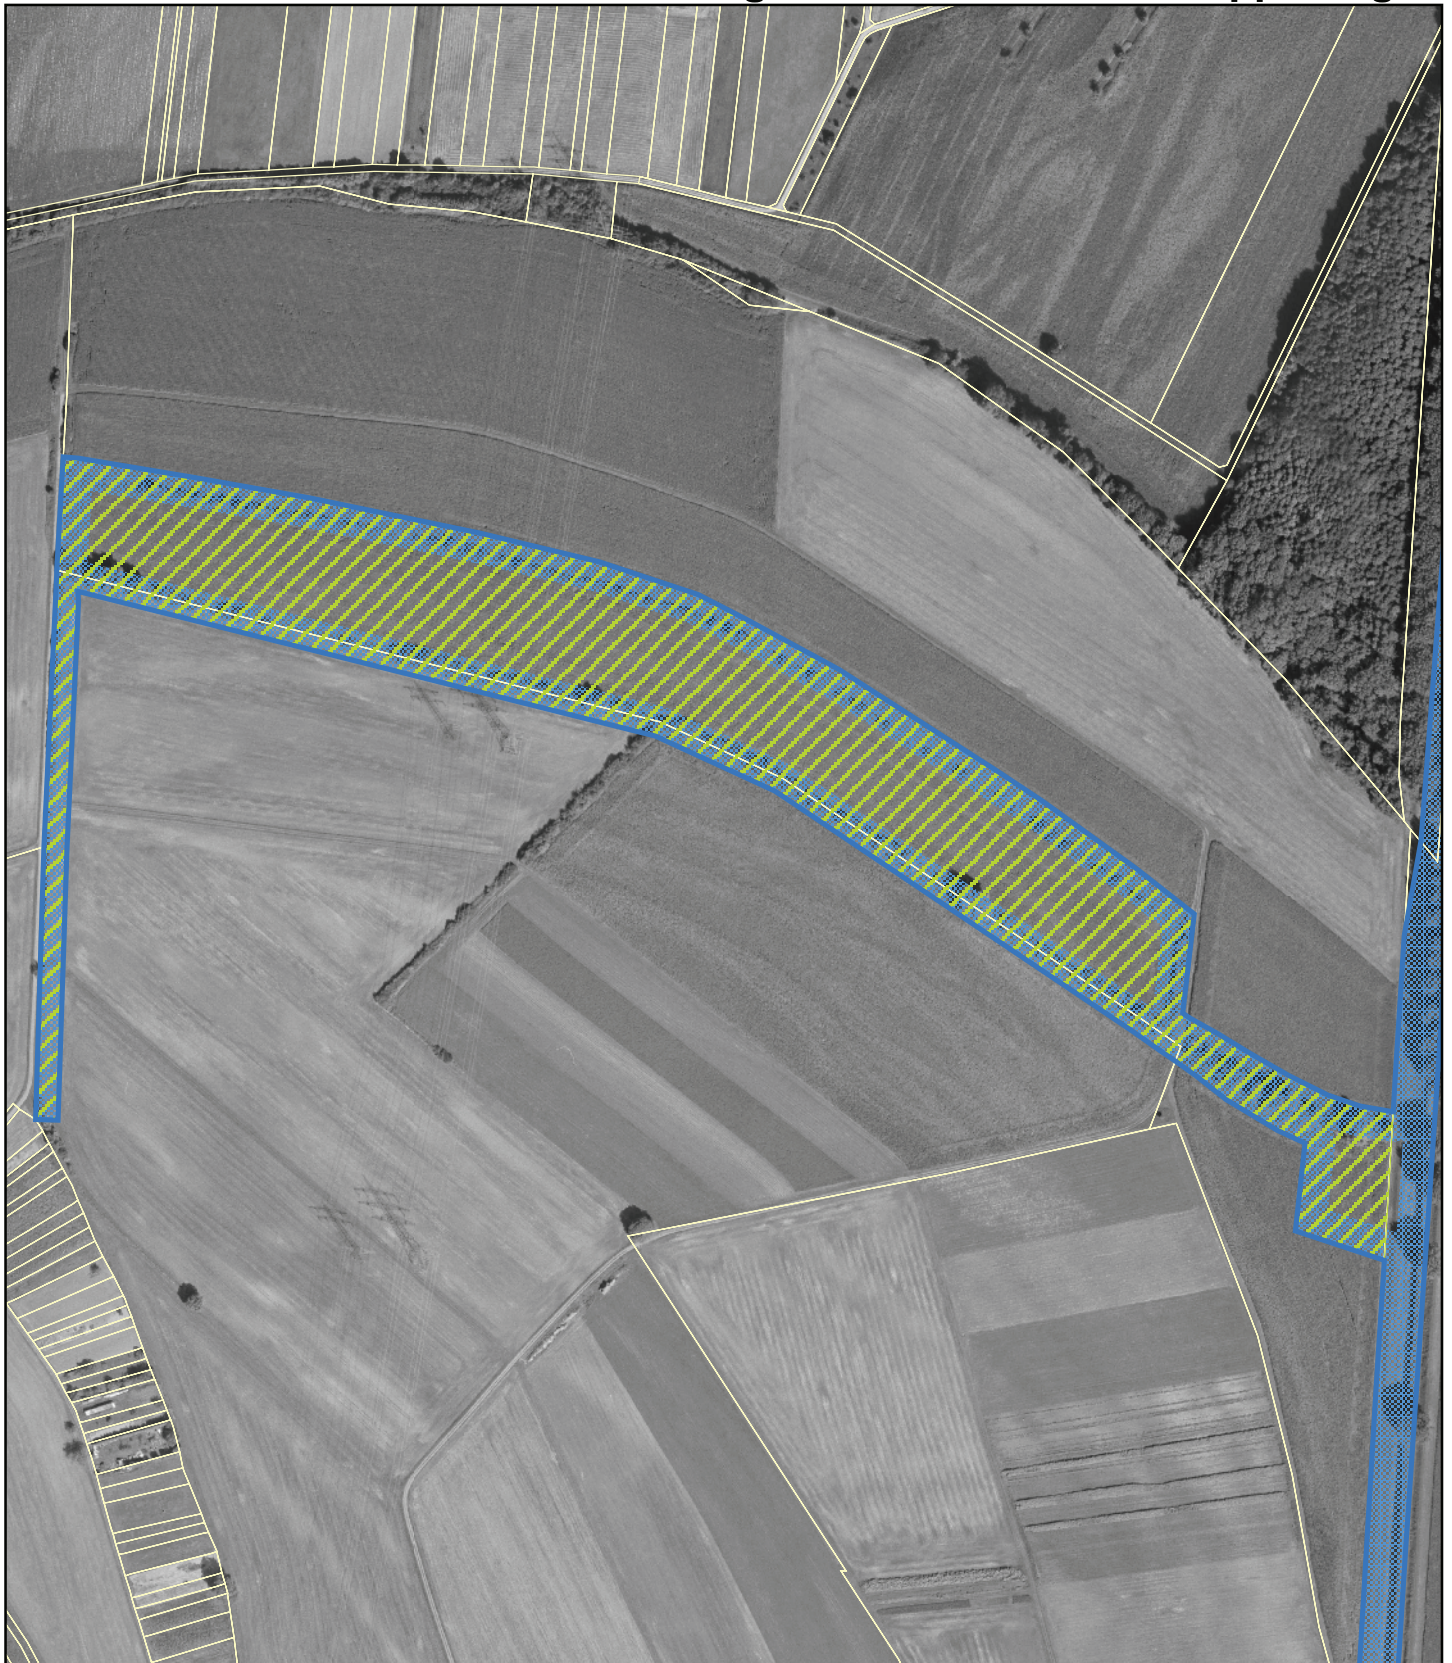

Natura 2000-Pflege- und Entwicklungsplan FFH-Gebiet 6816-341 "Rheinniederung von Karlsruhe bis Philippsburg"

-  ALK-Flurstücke
-  Außengrenze des Natura-2000-Gebiets

Grenzänderungen

-  aus dem Natura-2000-Gebiet herausgenommene Flächen*
-  in das Natura-2000-Gebiet hineingenommene Flächen*

* Dargestellt sind nur Grenzänderungen über 50m.

Grenzänderungskarte

Teilkarte 29

Maßstab: 1:5.000

0 50 100 150 Meter

N