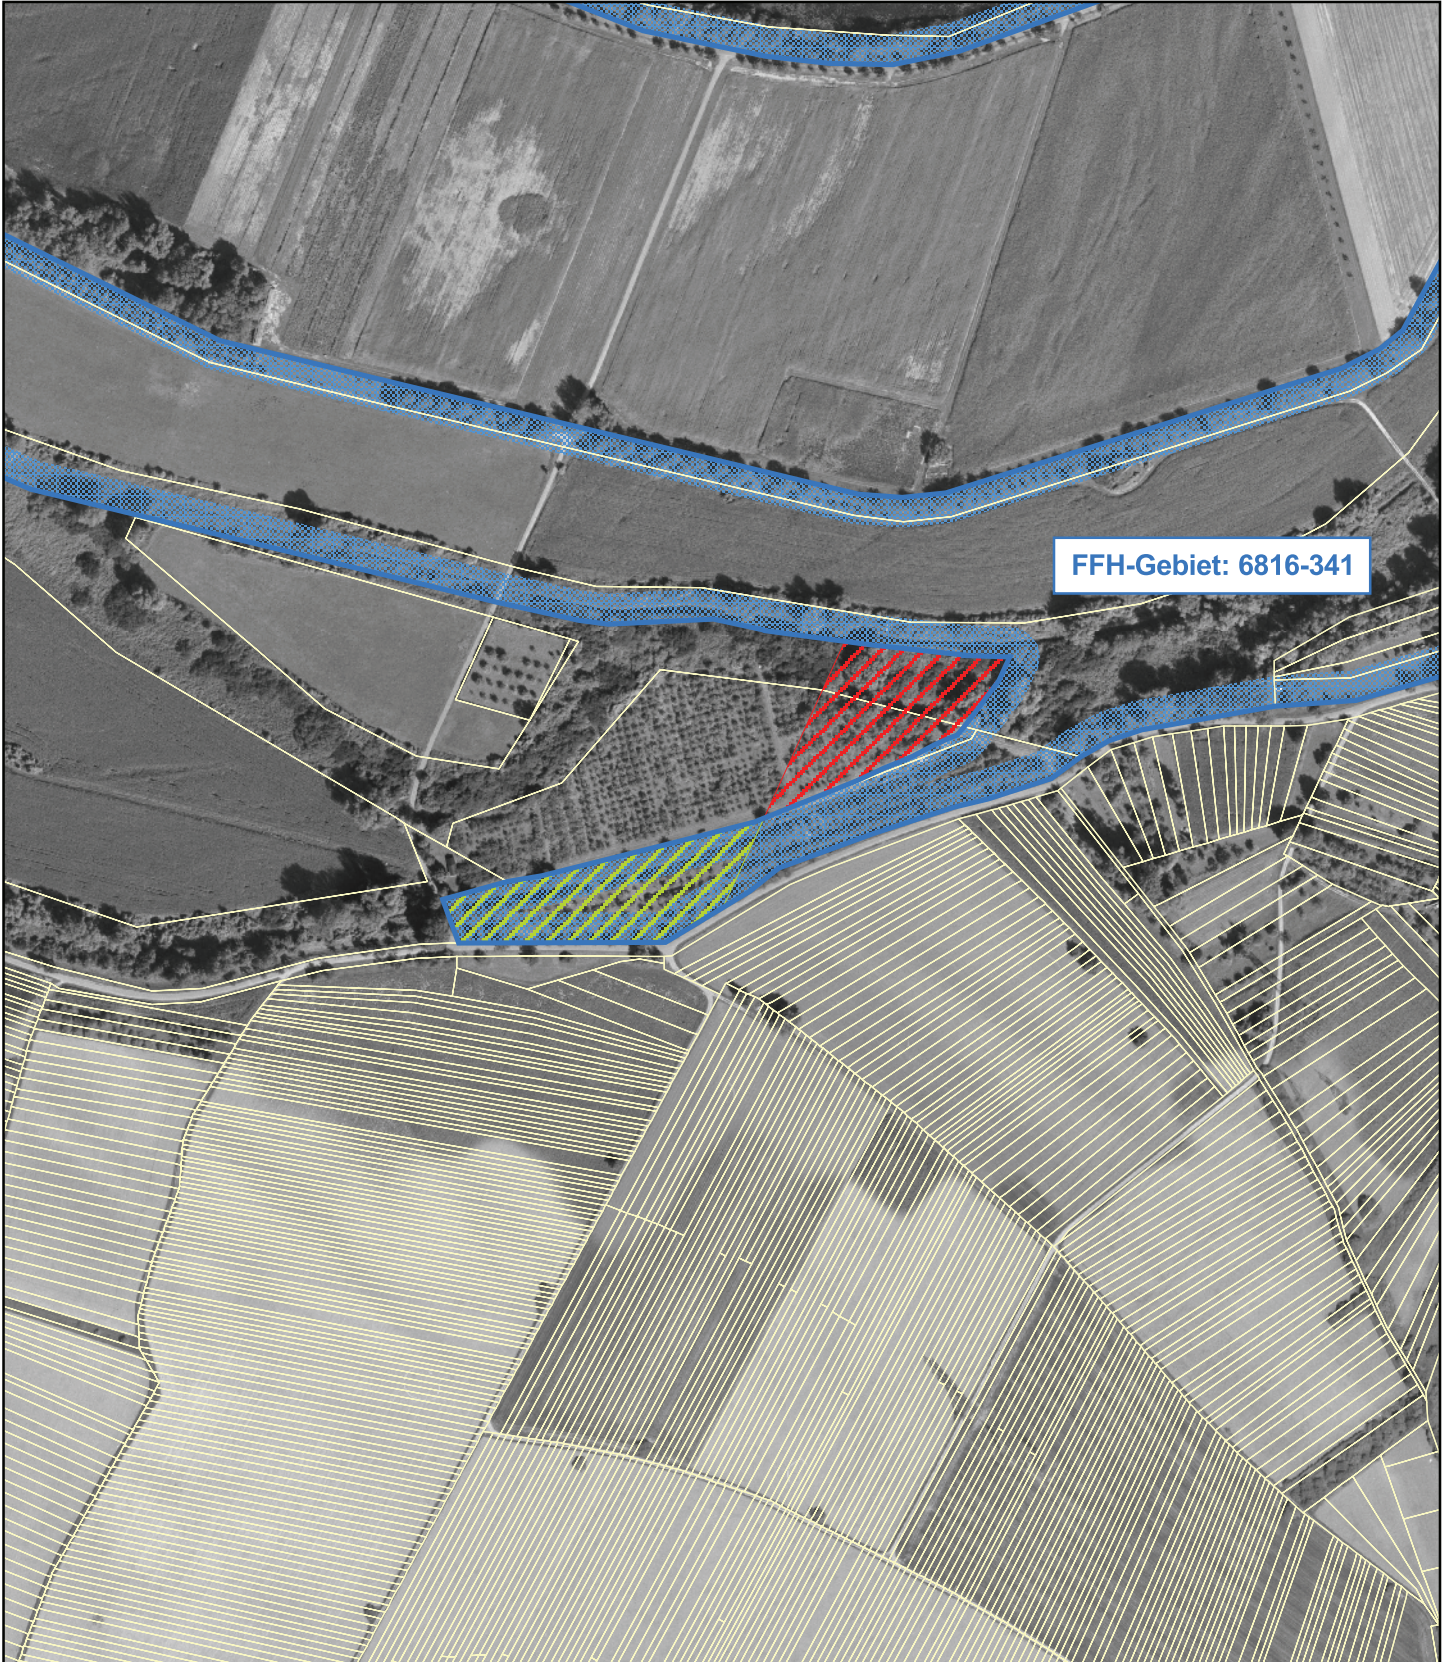

Natura 2000-Pflege- und Entwicklungsplan FFH-Gebiet 6816-341 "Rheinniederung von Karlsruhe bis Philippsburg"

FFH-Gebiet: 6816-341

-  ALK-Flurstücke
-  Außengrenze des Natura-2000-Gebiets

Grenzänderungen

-  aus dem Natura-2000-Gebiet herausgenommene Flächen*
-  in das Natura-2000-Gebiet hineingenommene Flächen*

* Dargestellt sind nur Grenzänderungen über 50m.

Grenzänderungskarte

Teilkarte 3

Maßstab: 1:5.000

0 50 100 150 Meter

N