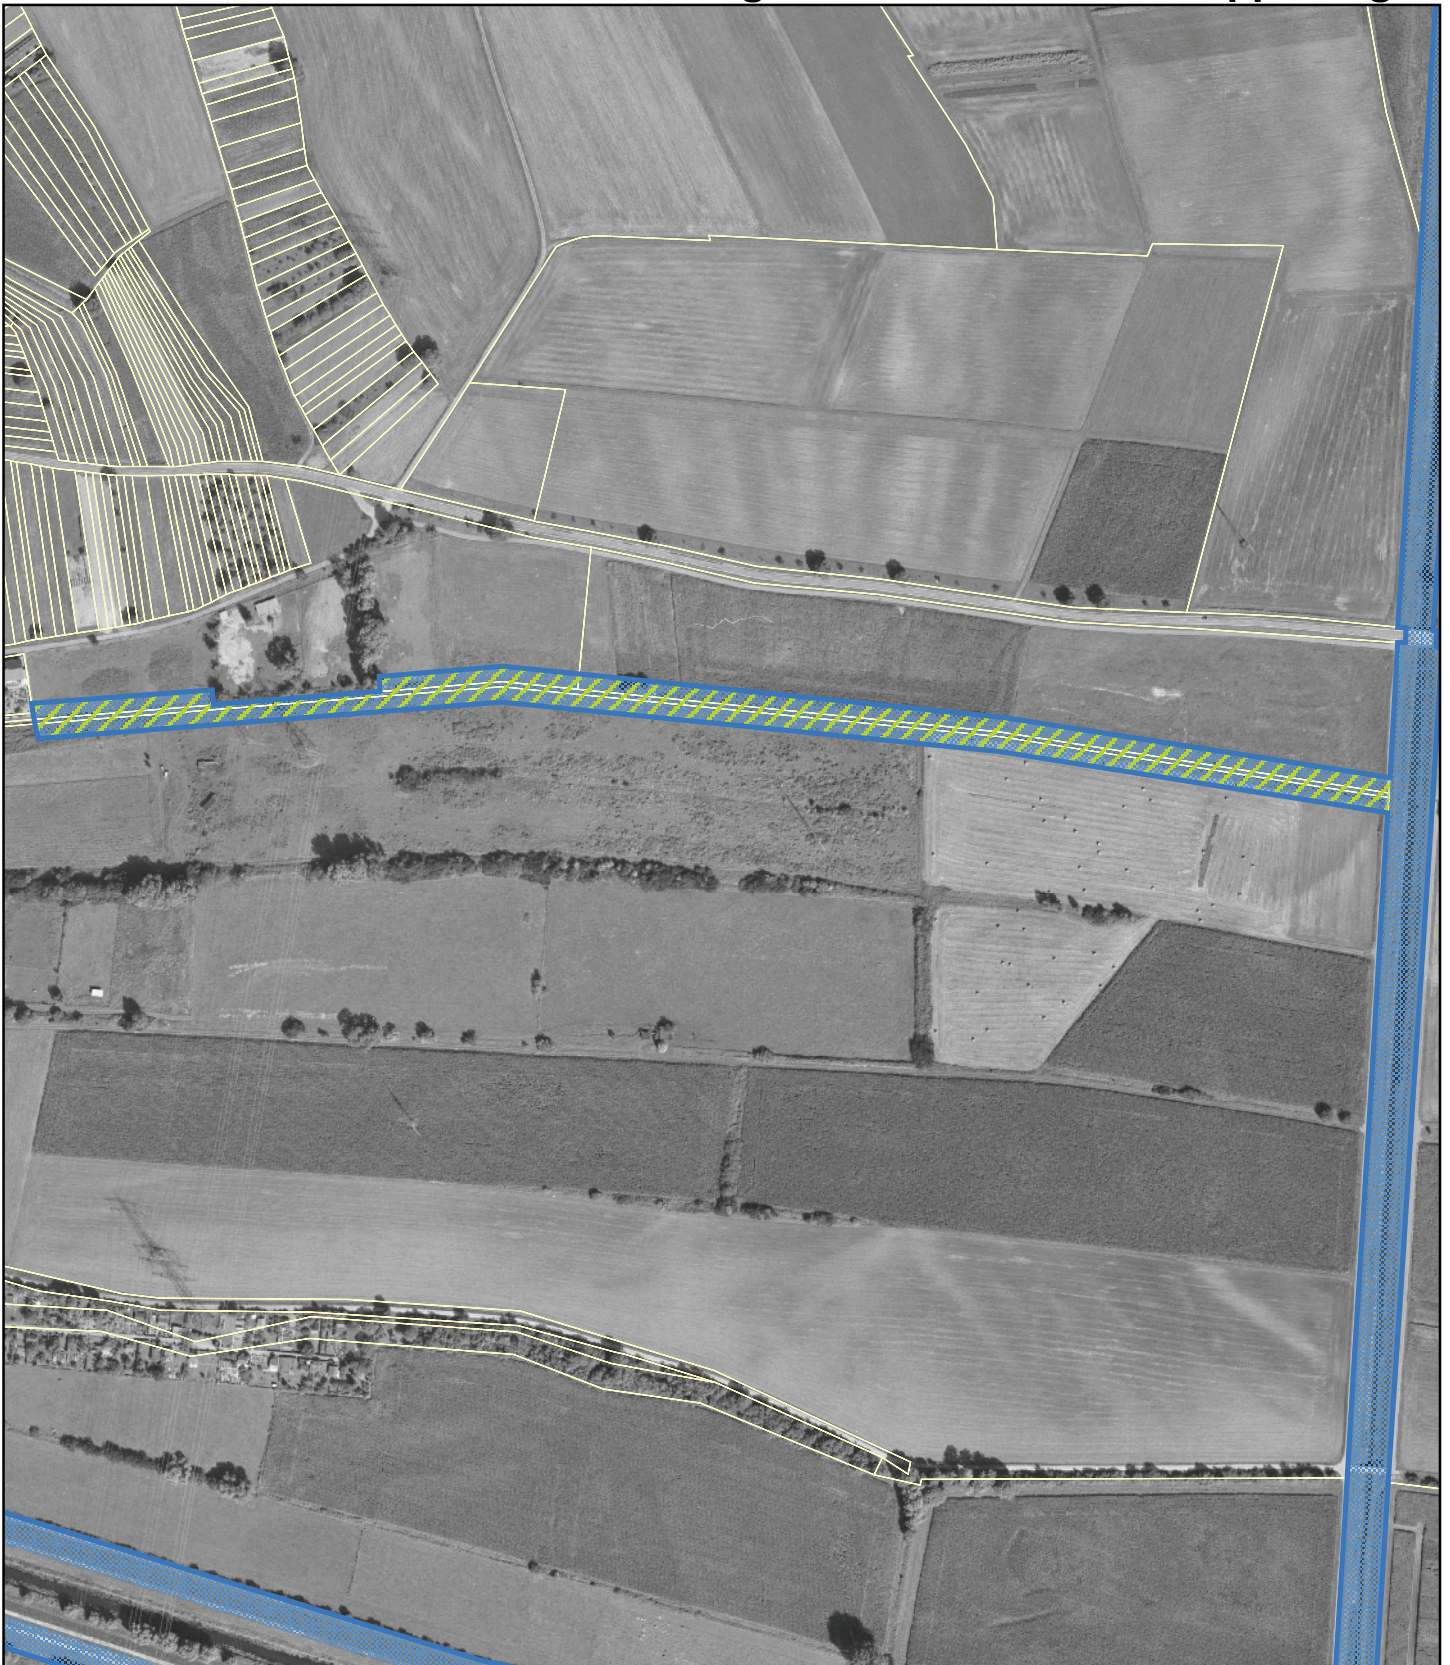

Natura 2000-Pflege- und Entwicklungsplan FFH-Gebiet 6816-341 "Rheinniederung von Karlsruhe bis Philippsburg"

-  ALK-Flurstücke
-  Außengrenze des Natura-2000-Gebiets

Grenzänderungen

-  aus dem Natura-2000-Gebiet herausgenommene Flächen*
-  in das Natura-2000-Gebiet hineingenommene Flächen*

* Dargestellt sind nur Grenzänderungen über 50m.

Grenzänderungskarte

Teilkarte 30

Maßstab: 1:5.000

0 50 100 150 Meter

N