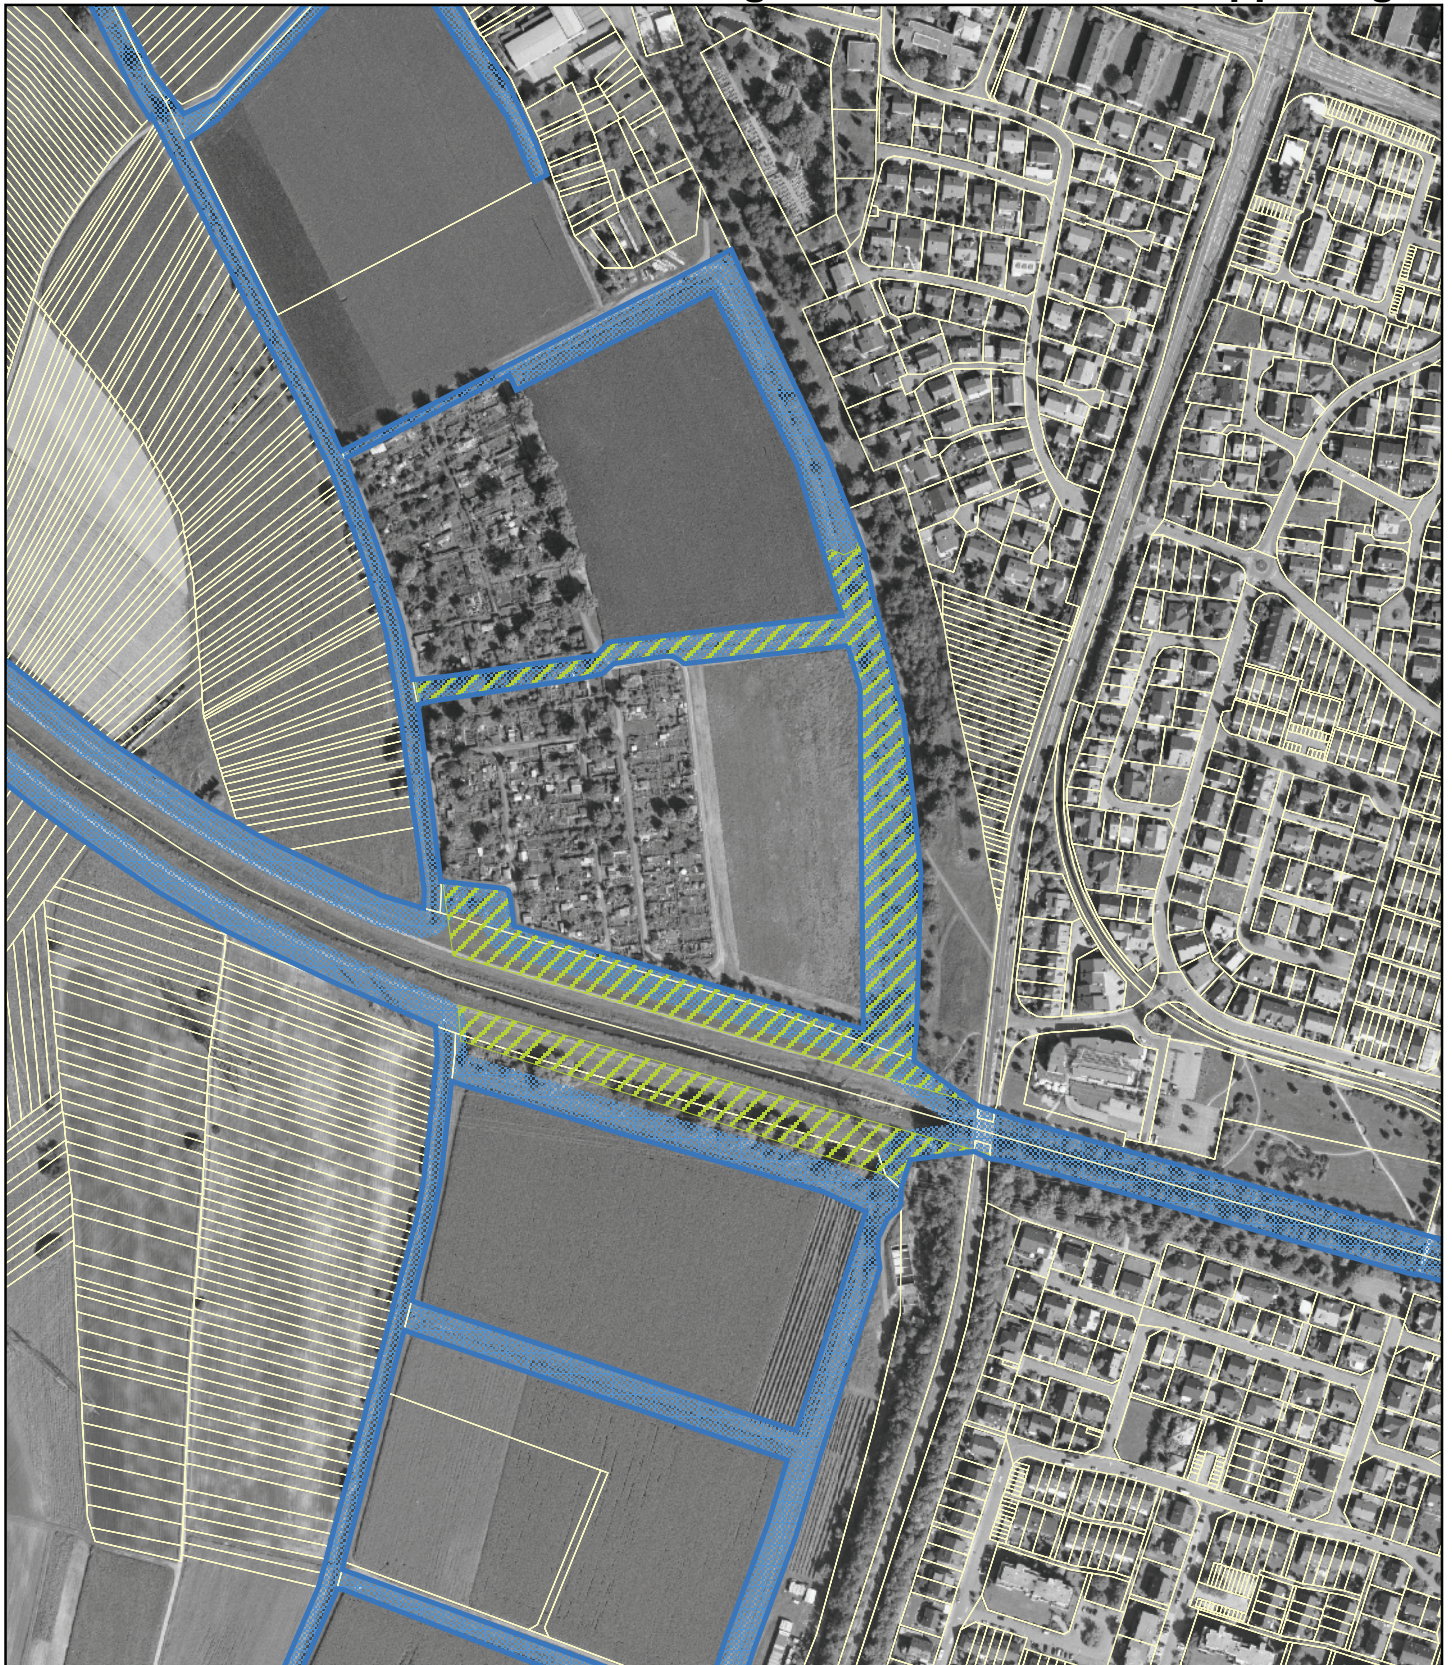

Natura 2000-Pflege- und Entwicklungsplan FFH-Gebiet 6816-341 "Rheinniederung von Karlsruhe bis Philippsburg"

-  ALK-Flurstücke
-  Außengrenze des Natura-2000-Gebiets

Grenzänderungen

-  aus dem Natura-2000-Gebiet herausgenommene Flächen*
-  in das Natura-2000-Gebiet hineingenommene Flächen*

* Dargestellt sind nur Grenzänderungen über 50m.

Grenzänderungskarte

Teilkarte 6

Maßstab: 1:5.000

0 50 100 150 Meter