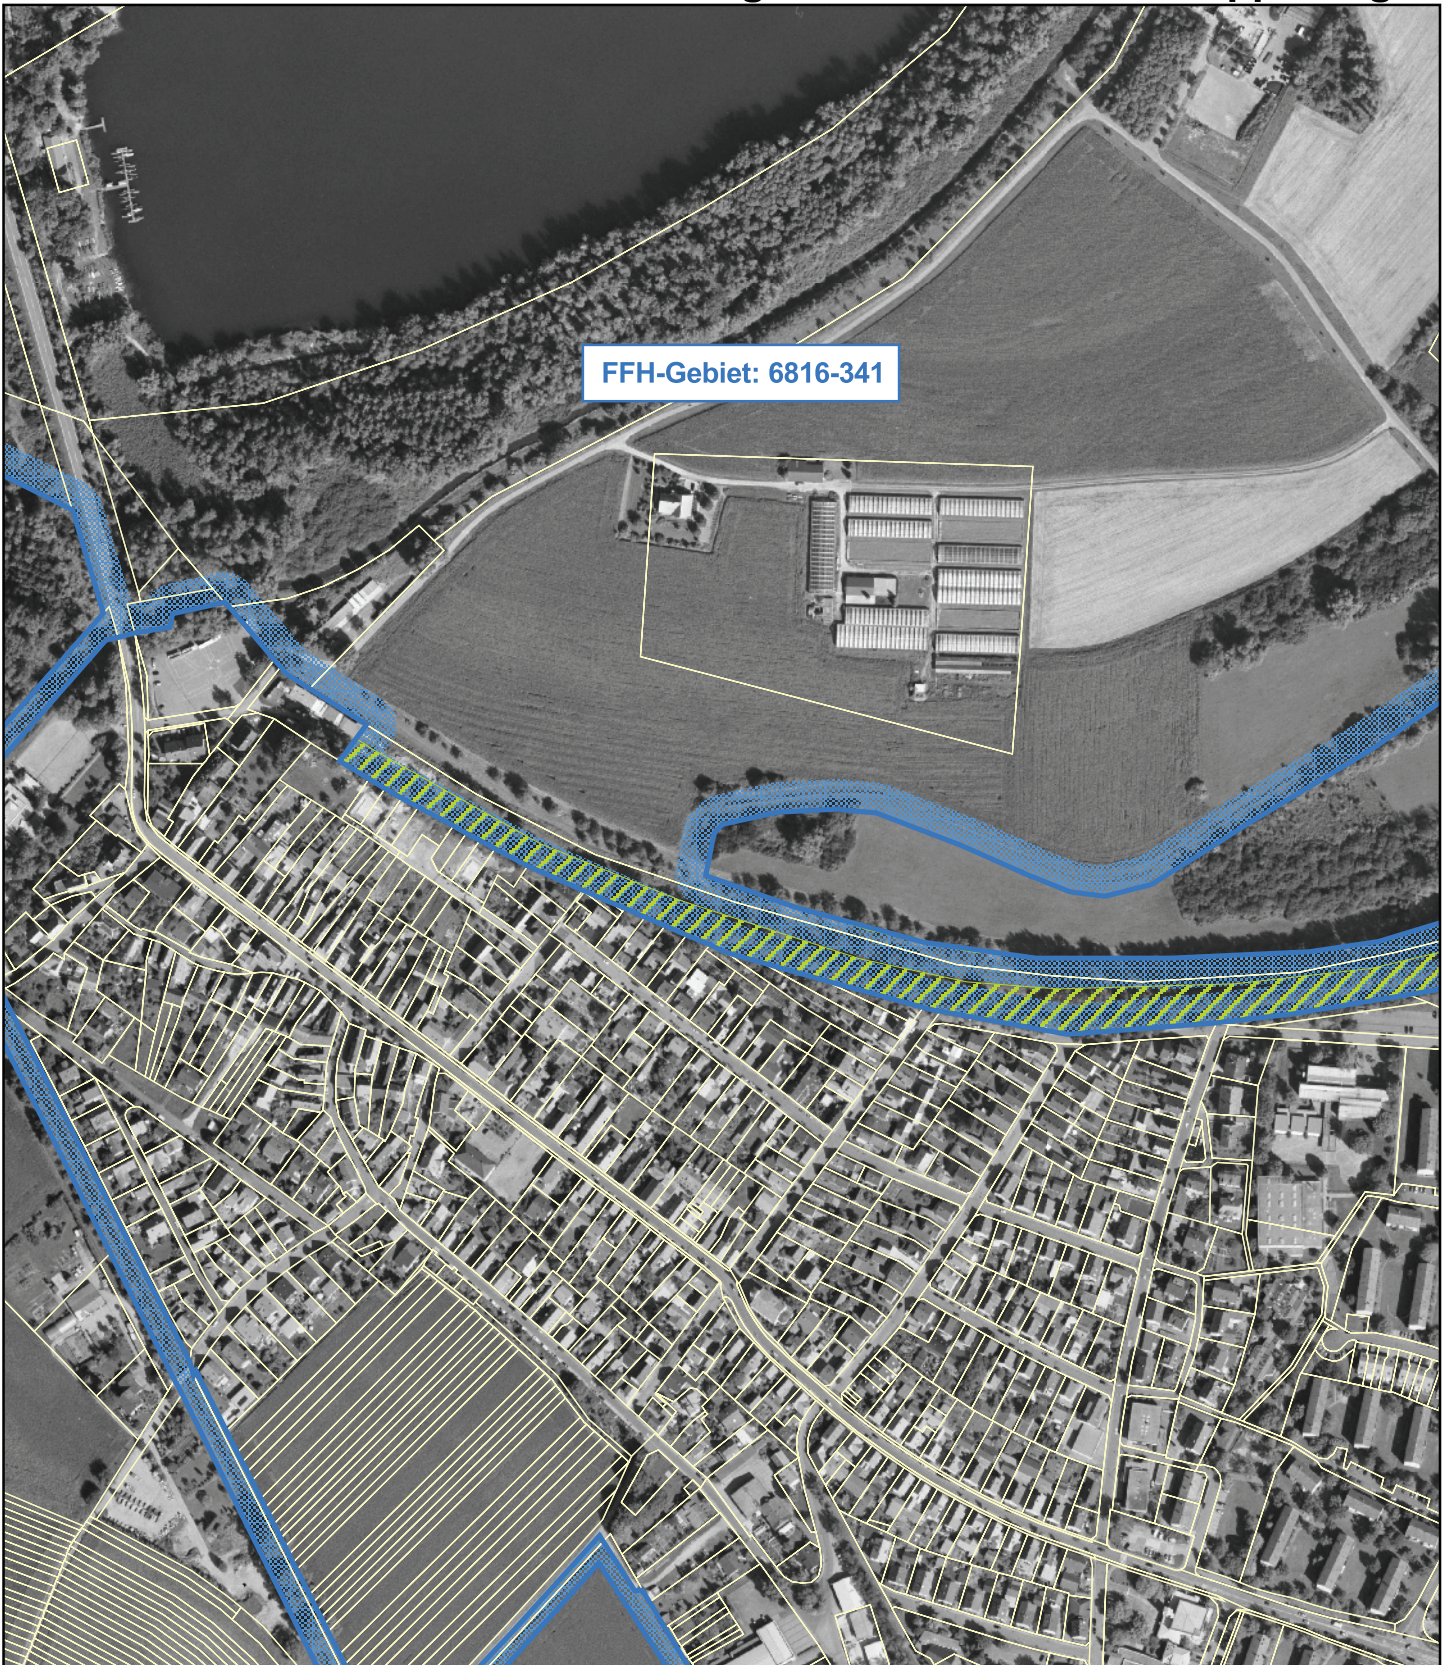

Natura 2000-Pflege- und Entwicklungsplan FFH-Gebiet 6816-341 "Rheinniederung von Karlsruhe bis Philippsburg"

FFH-Gebiet: 6816-341

-  ALK-Flurstücke
-  Außengrenze des Natura-2000-Gebiets

Grenzänderungen

-  aus dem Natura-2000-Gebiet herausgenommene Flächen*
-  in das Natura-2000-Gebiet hineingenommene Flächen*

* Dargestellt sind nur Grenzänderungen über 50m.

Grenzänderungskarte

Teilkarte 8

Maßstab: 1:5.000

0 50 100 150 Meter

N