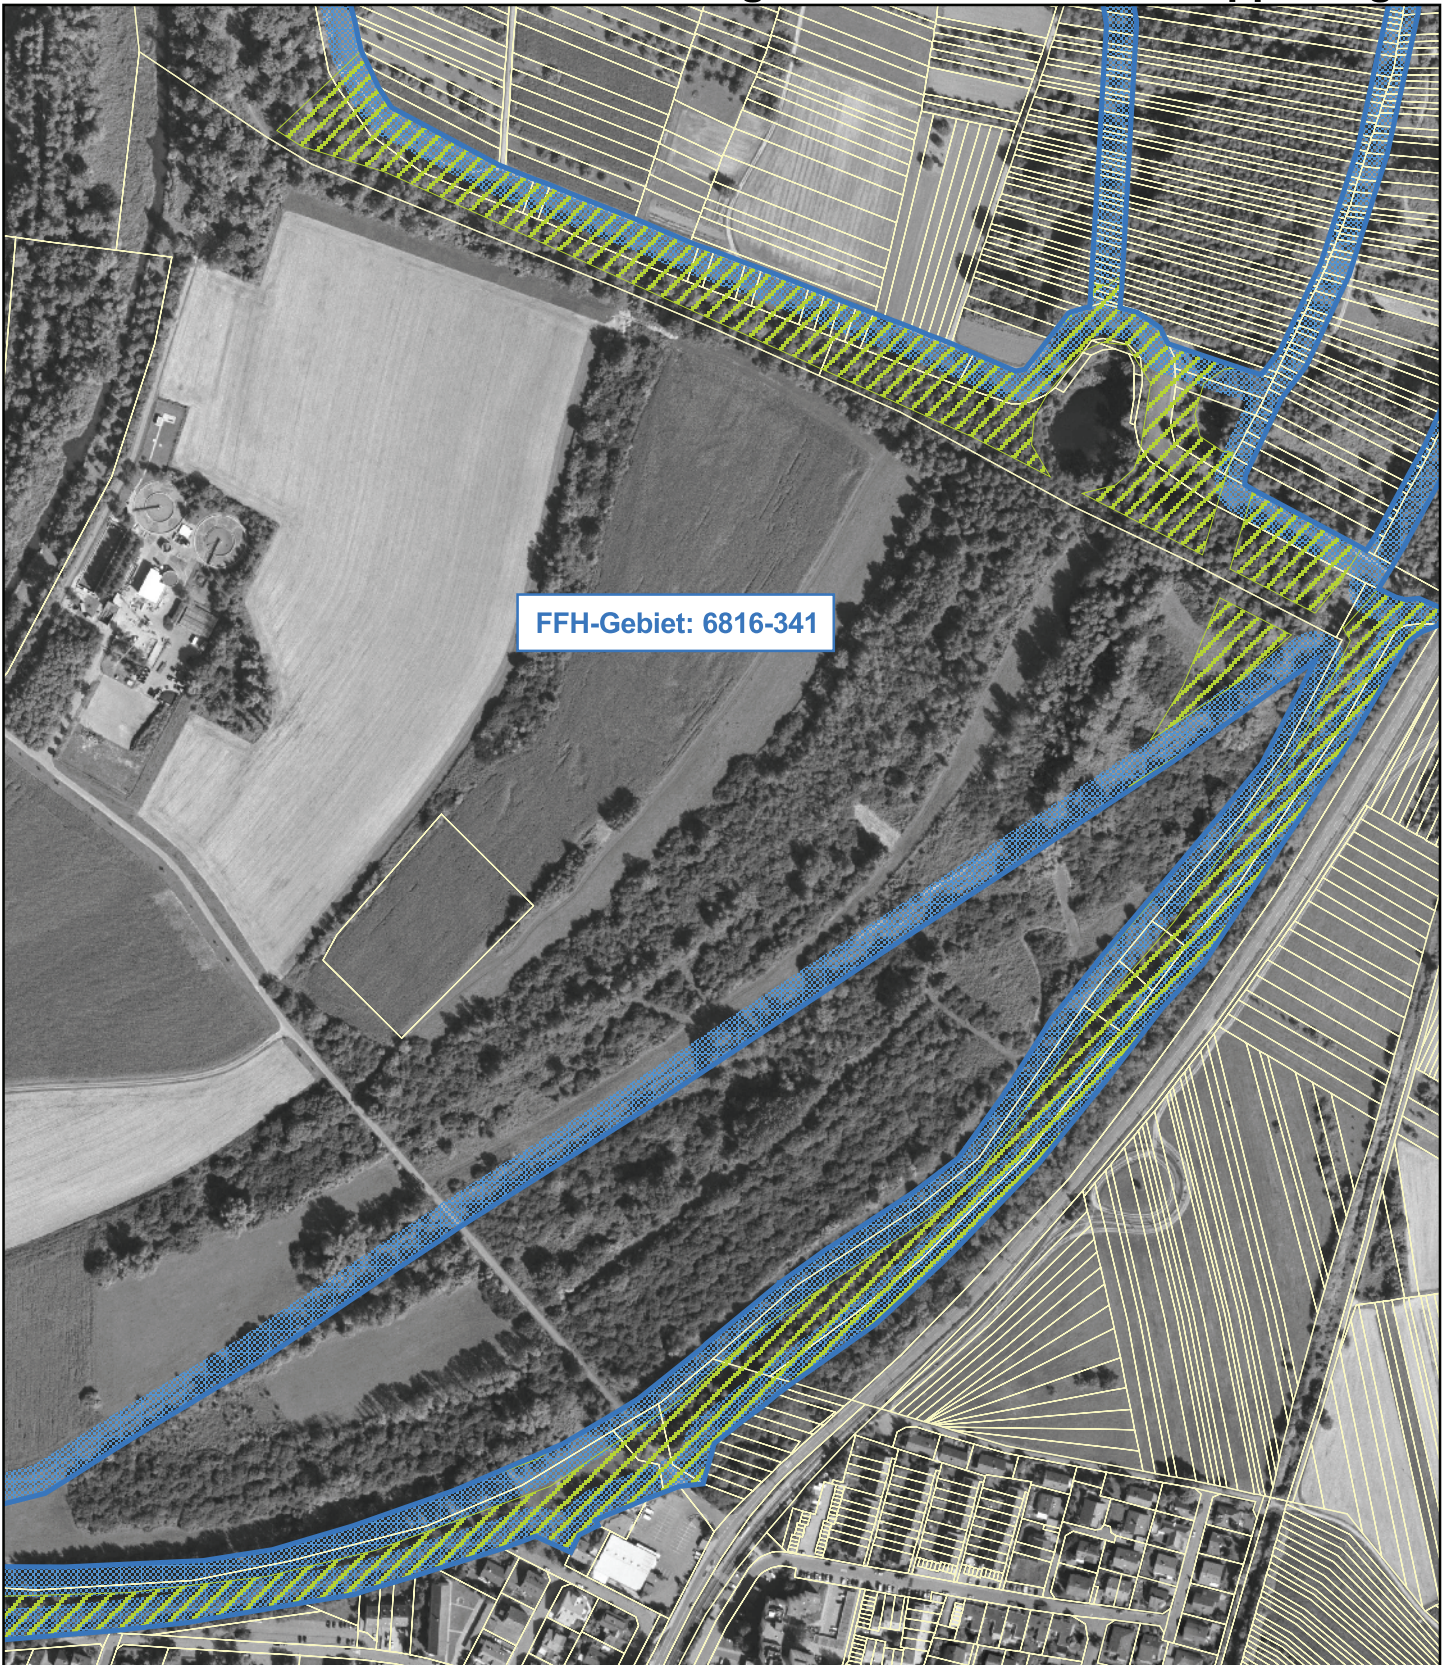

Natura 2000-Pflege- und Entwicklungsplan FFH-Gebiet 6816-341 "Rheinniederung von Karlsruhe bis Philippsburg"

FFH-Gebiet: 6816-341

- ALK-Flurstücke
- Außengrenze des Natura-2000-Gebiets

Grenzänderungen

- aus dem Natura-2000-Gebiet herausgenommene Flächen*
- in das Natura-2000-Gebiet hineingenommene Flächen*

* Dargestellt sind nur Grenzänderungen über 50m.

Grenzänderungskarte

Teilkarte 9

Maßstab: 1:5.000

0 50 100 150 Meter

N