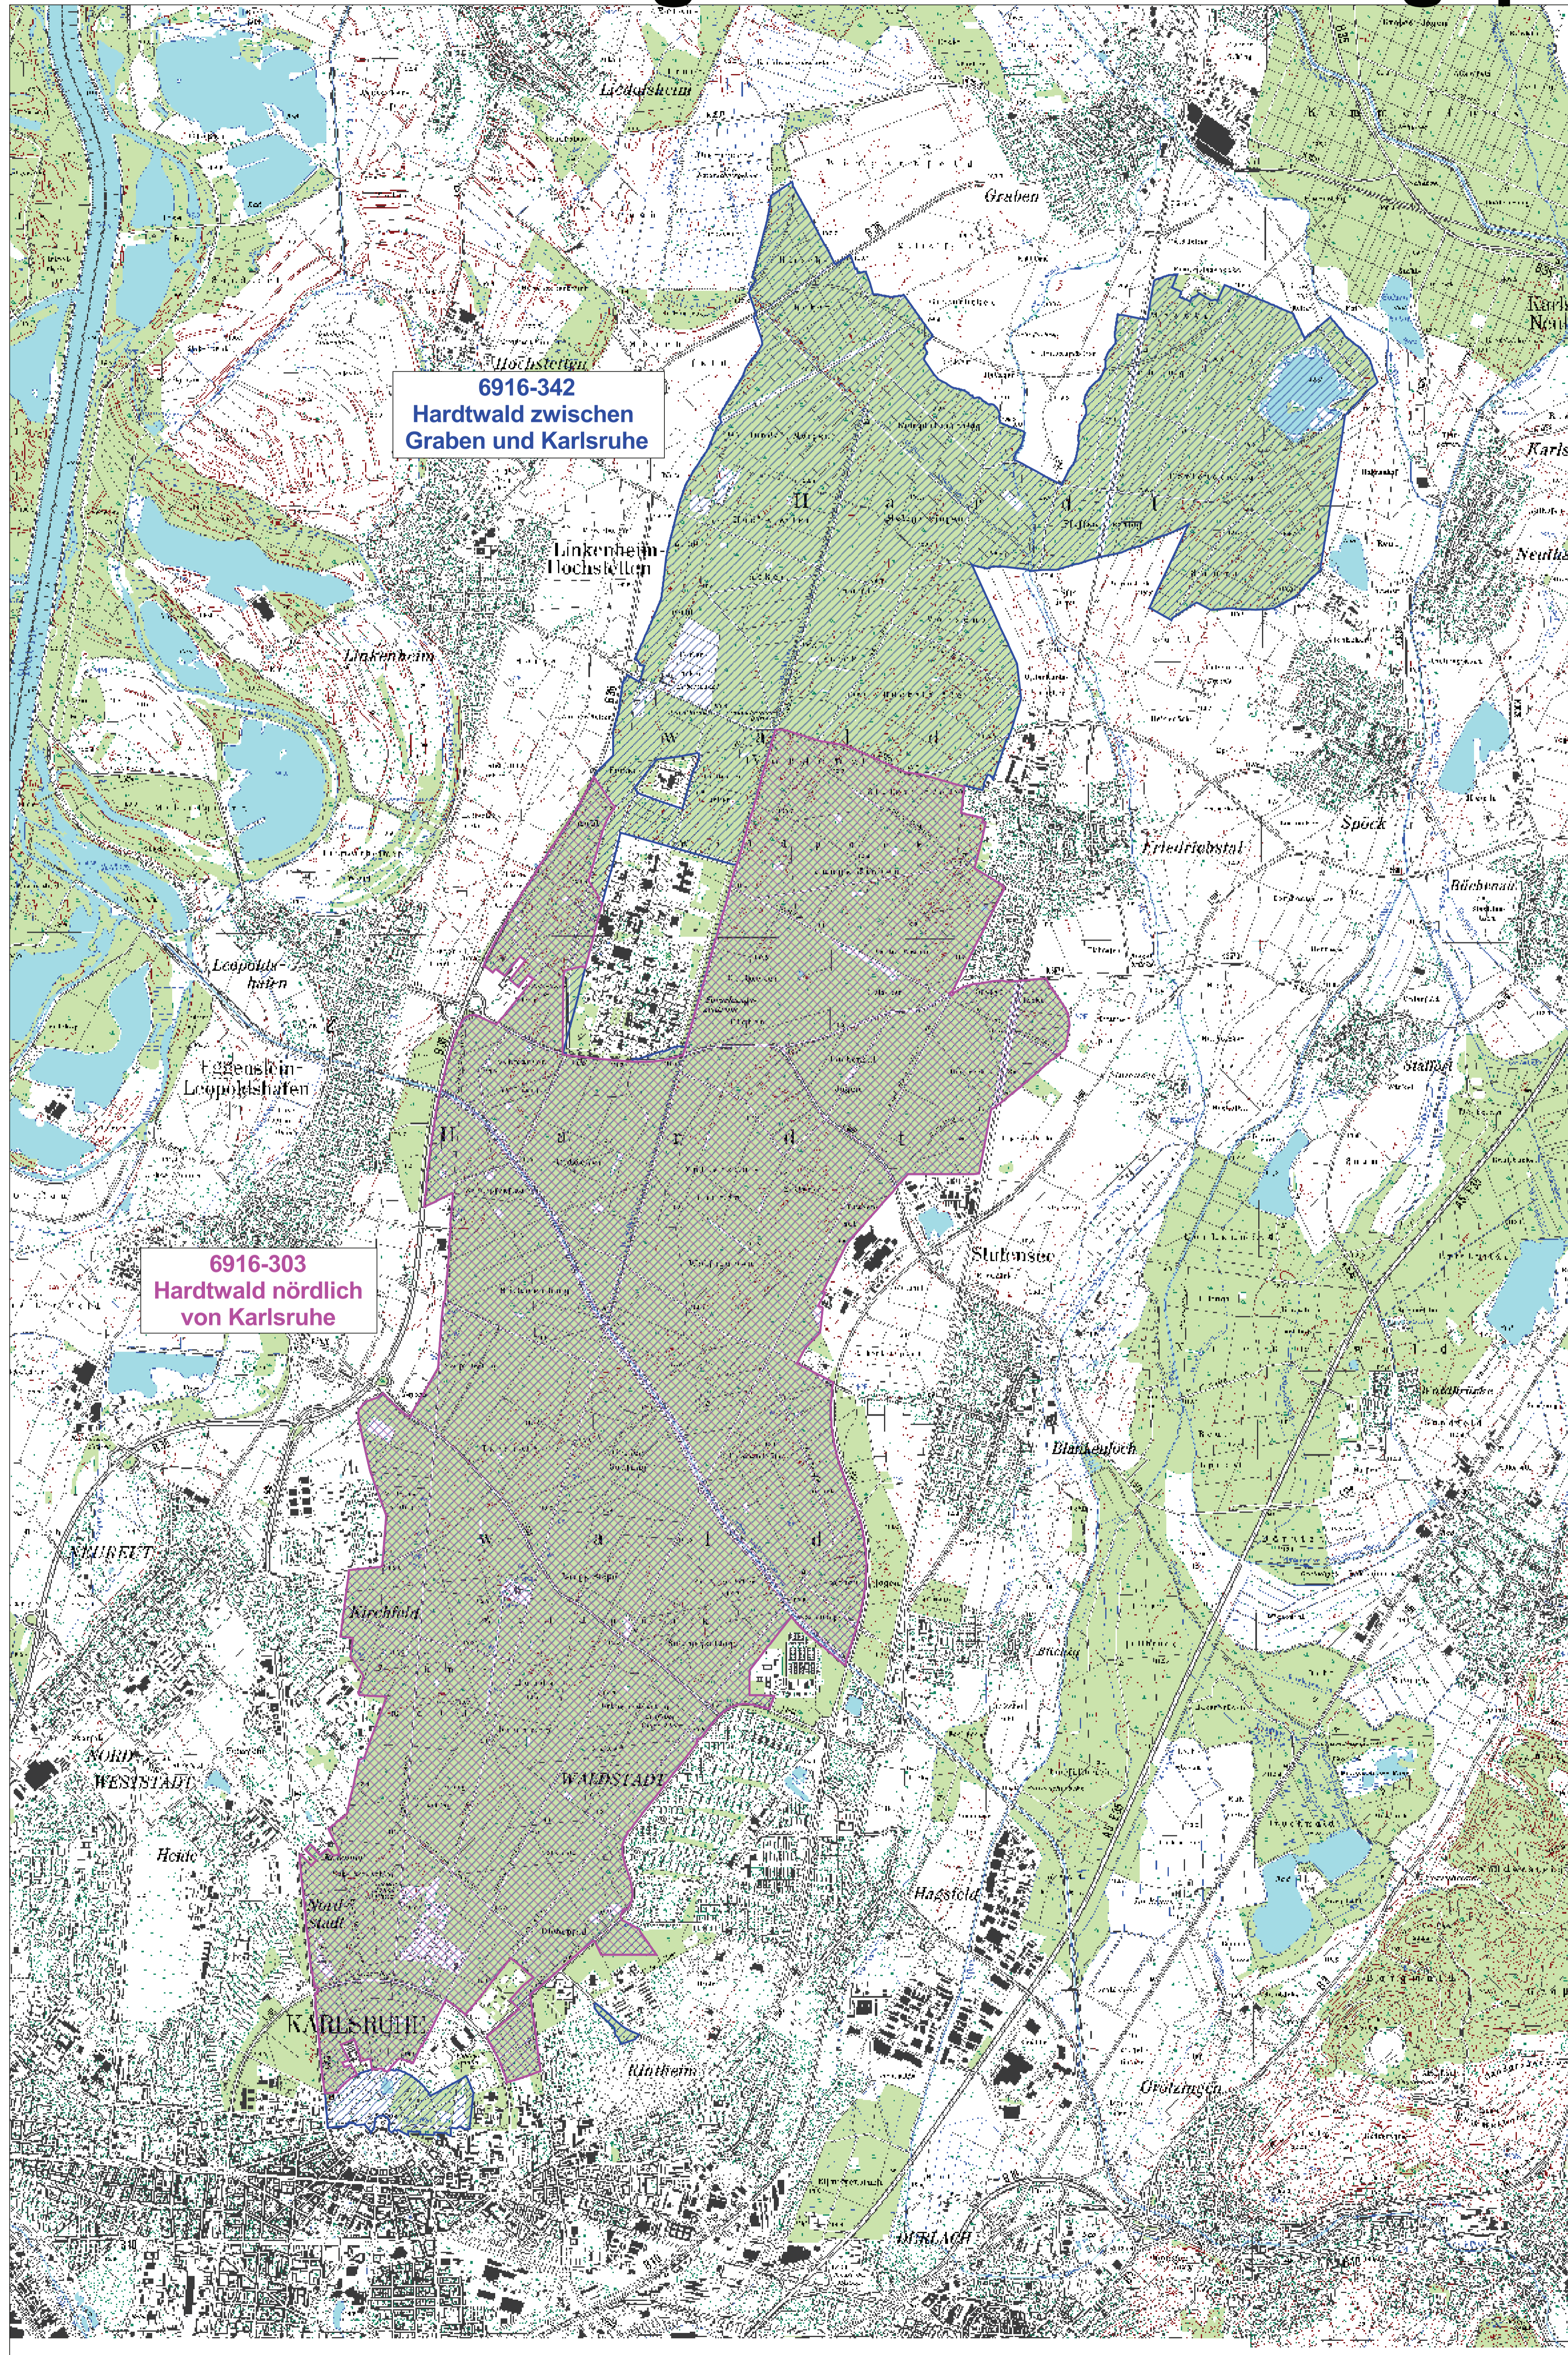

# Natura 2000-Pflege- und Entwicklungsplan

## LEGENDE

### GEBIETSÜBERSICHT

Stadtkreis:	Karlsruhe
Landkreis:	Karlsruhe
Gemeinde:	Dettenheim, Eggenstein-Leopoldshafen, Graben-Neudorf, Linkenheim-Hochstetten, Stutensee
Naturraum:	222 Nördliche Oberrhein-Niederung, 223 Hardtobenen
Gesamfläche FFH:	4.728,73 ha
Gesamfläche SPA:	3.154,09 ha
Anzahl der Teilgebiete:	2

0 1000 2000 3000 Meter

TÜK 200 unmaßstäblich

Pflege- und Entwicklungsplan  
für das FFH-Gebiet 6916-342 "Hardtwald zw. Graben und Karlsruhe"  
und das SPA-Gebiet 6916-303 "Hardtwald nördlich von Karlsruhe"