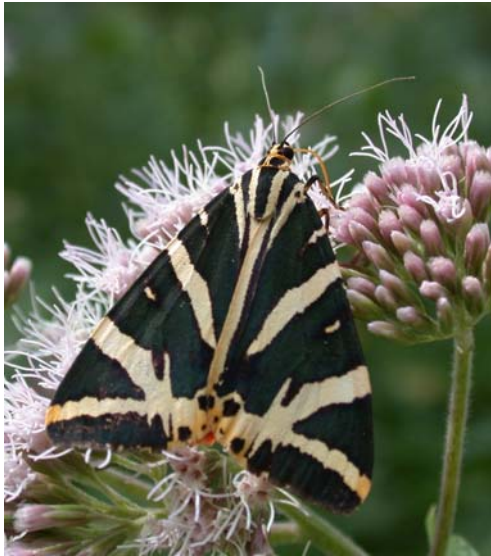

7.2 Bilddokumentation

Bild 1: Sandrasen östlich Hochstetten
(LRT 2330 Dünen mit offenen Grasflächen)
ILN, 24.05.2006

Bild 2: Lichtung Zehntwald
(LRT 6230 Artenreiche, montane
Borstgrasrasen, Lebensstätte der Heidelerche)
ILN, 04.05.2006

Bild 3: Wiesenstreifen südl. Wasserwerk
(LRT 6510 Magere Flachland-Mähwiese)
ILN, 24.05.2006

Bild 4: Feuerstelle auf Magerwiese südwestlich Waldstadt
(LRT 6510 Magere Flachland-Mähwiese)
ILN, 24.05.2006

Bild 5: Bestand von *Chara aspera* im Kohlplattenschlag
(LRT 3140 Oligo- bis mesotrophe, kalkhaltige Gewässer)
Frank Pätzold, 03.08.2005

Bild 6: Bestand von *Myriophyllum spicatum* im nordöstl. Teil des Kohlplattenschlags
(LRT 3150 Natürliche, eutrophe Seen)
Frank Pätzold, 03.08.2005