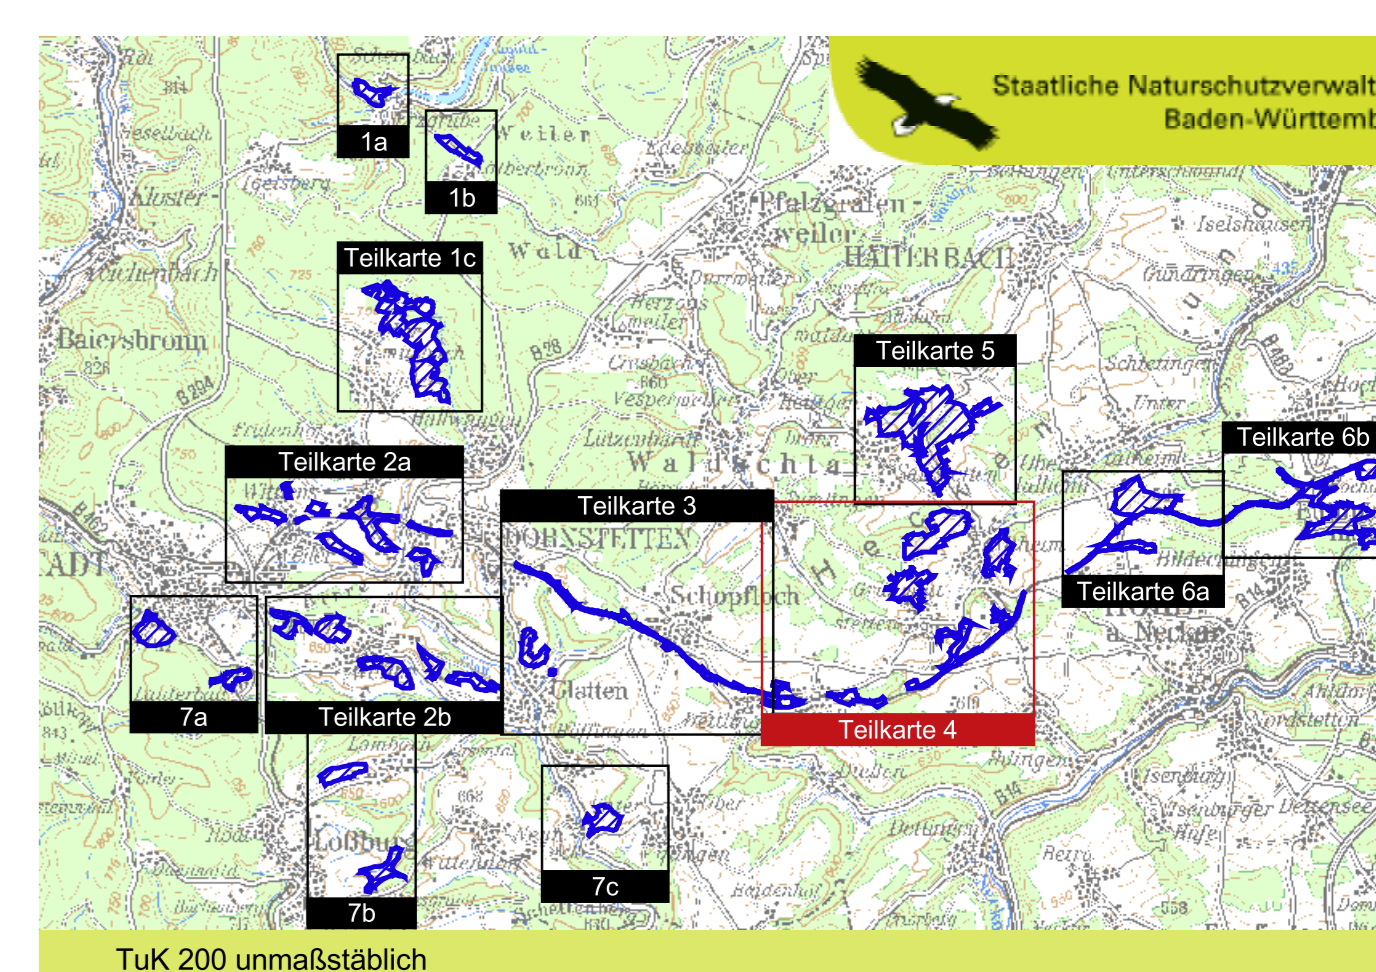

Natura 2000-Managementplan

Kartengrundlage:
 ALK, TuK 200, Digitale Orthophotos
 © Landesamt für Geoinformation und Landentwicklung BW (www.lv-bw.de) Az.: 2851-9-1/19

Managementplan
 für das FFH-Gebiet 7516-341
 "Freudenstädter Heckengäu"

**Bestands- und Zielekarte
 Lebensraumtypen**
 Teilkarte 4

Bearbeiter	ARGE FFH-Management Tier- und Landschaftsökologie Dr. J. Deutsche IUP (Institut f. Umweltpflege) Prof. Dr. K. Reidl
Gezeichnet	Dipl.-Ing. (FH) K. Kranjec
Gefertigt	31.07.2010
Stand der Kartierung	30.11.2008
Maßstab	1 : 5.000