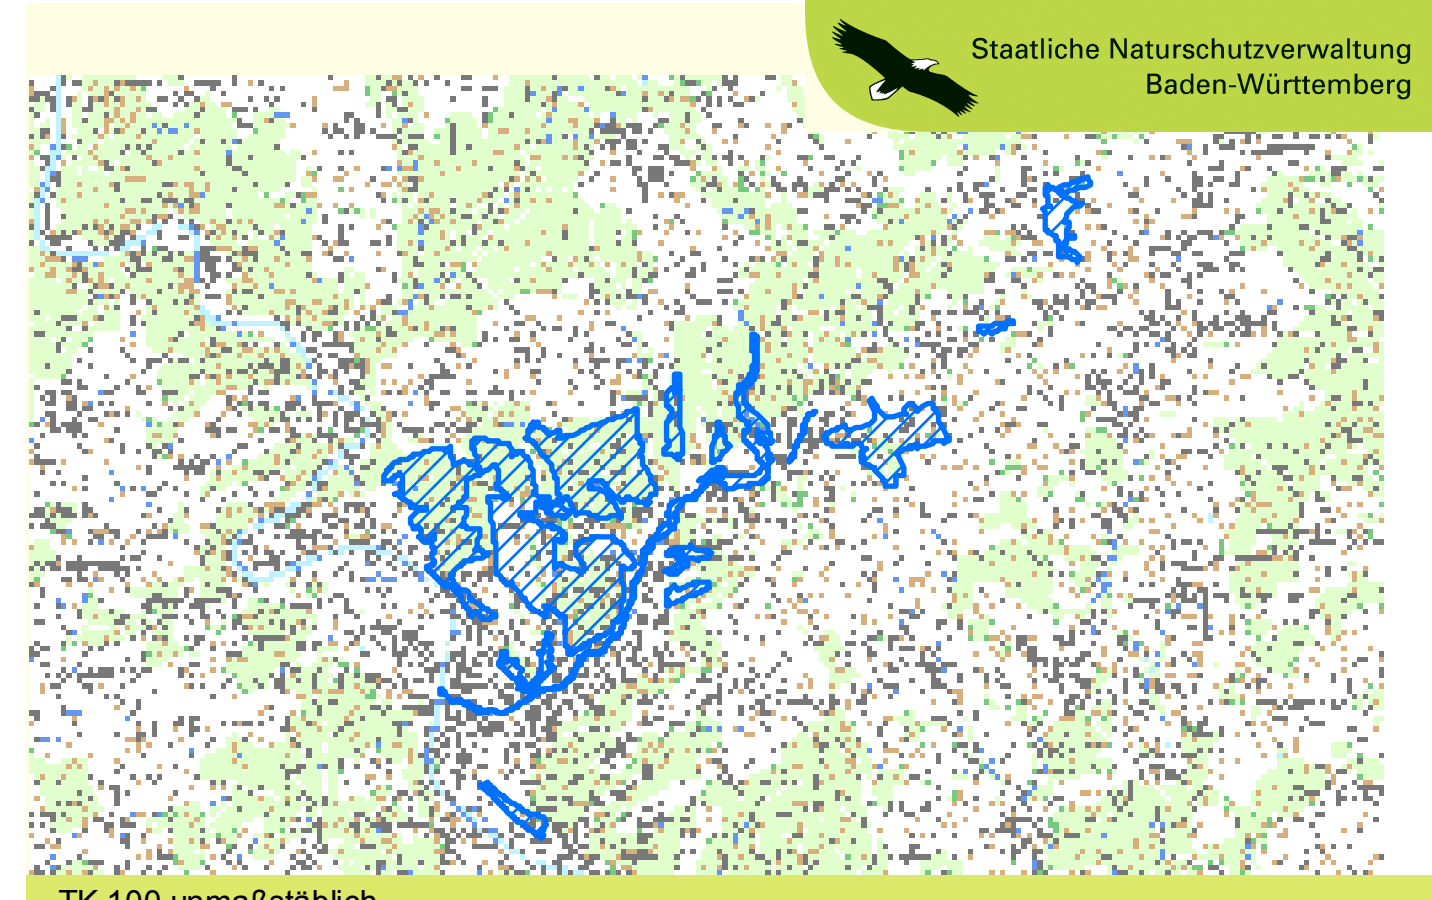

Natura 2000-Managementplan

Legende

-  FFH-Gebiet
-  Naturschutzgebiet
-  Landschaftsschutzgebiet

Grundlage:
 Topographische Karte 1:25.000 (TK 25) 6521, 6620, 6621
 Orthophoto 1:10.000 (DOP)
 Automatisiertes Liegenschaftskataster (ALK)

© Landesamt für Geoinformation und
 Landentwicklung Baden-Württemberg
 (www.lgl-bw.de) Az.: 2851.9-1/19

TK 100 unmaßstäblich

Managementplan
 für das FFH-Gebiet 6620-341
 Bauland Mosbach

Übersichtskarte

Bearbeiter	Siegfried Demuth
Gezeichnet	Judith Knebel
Gefertigt	31.10.2011
Stand der Kartierung	31.10.2009
Maßstab	1 : 25.000