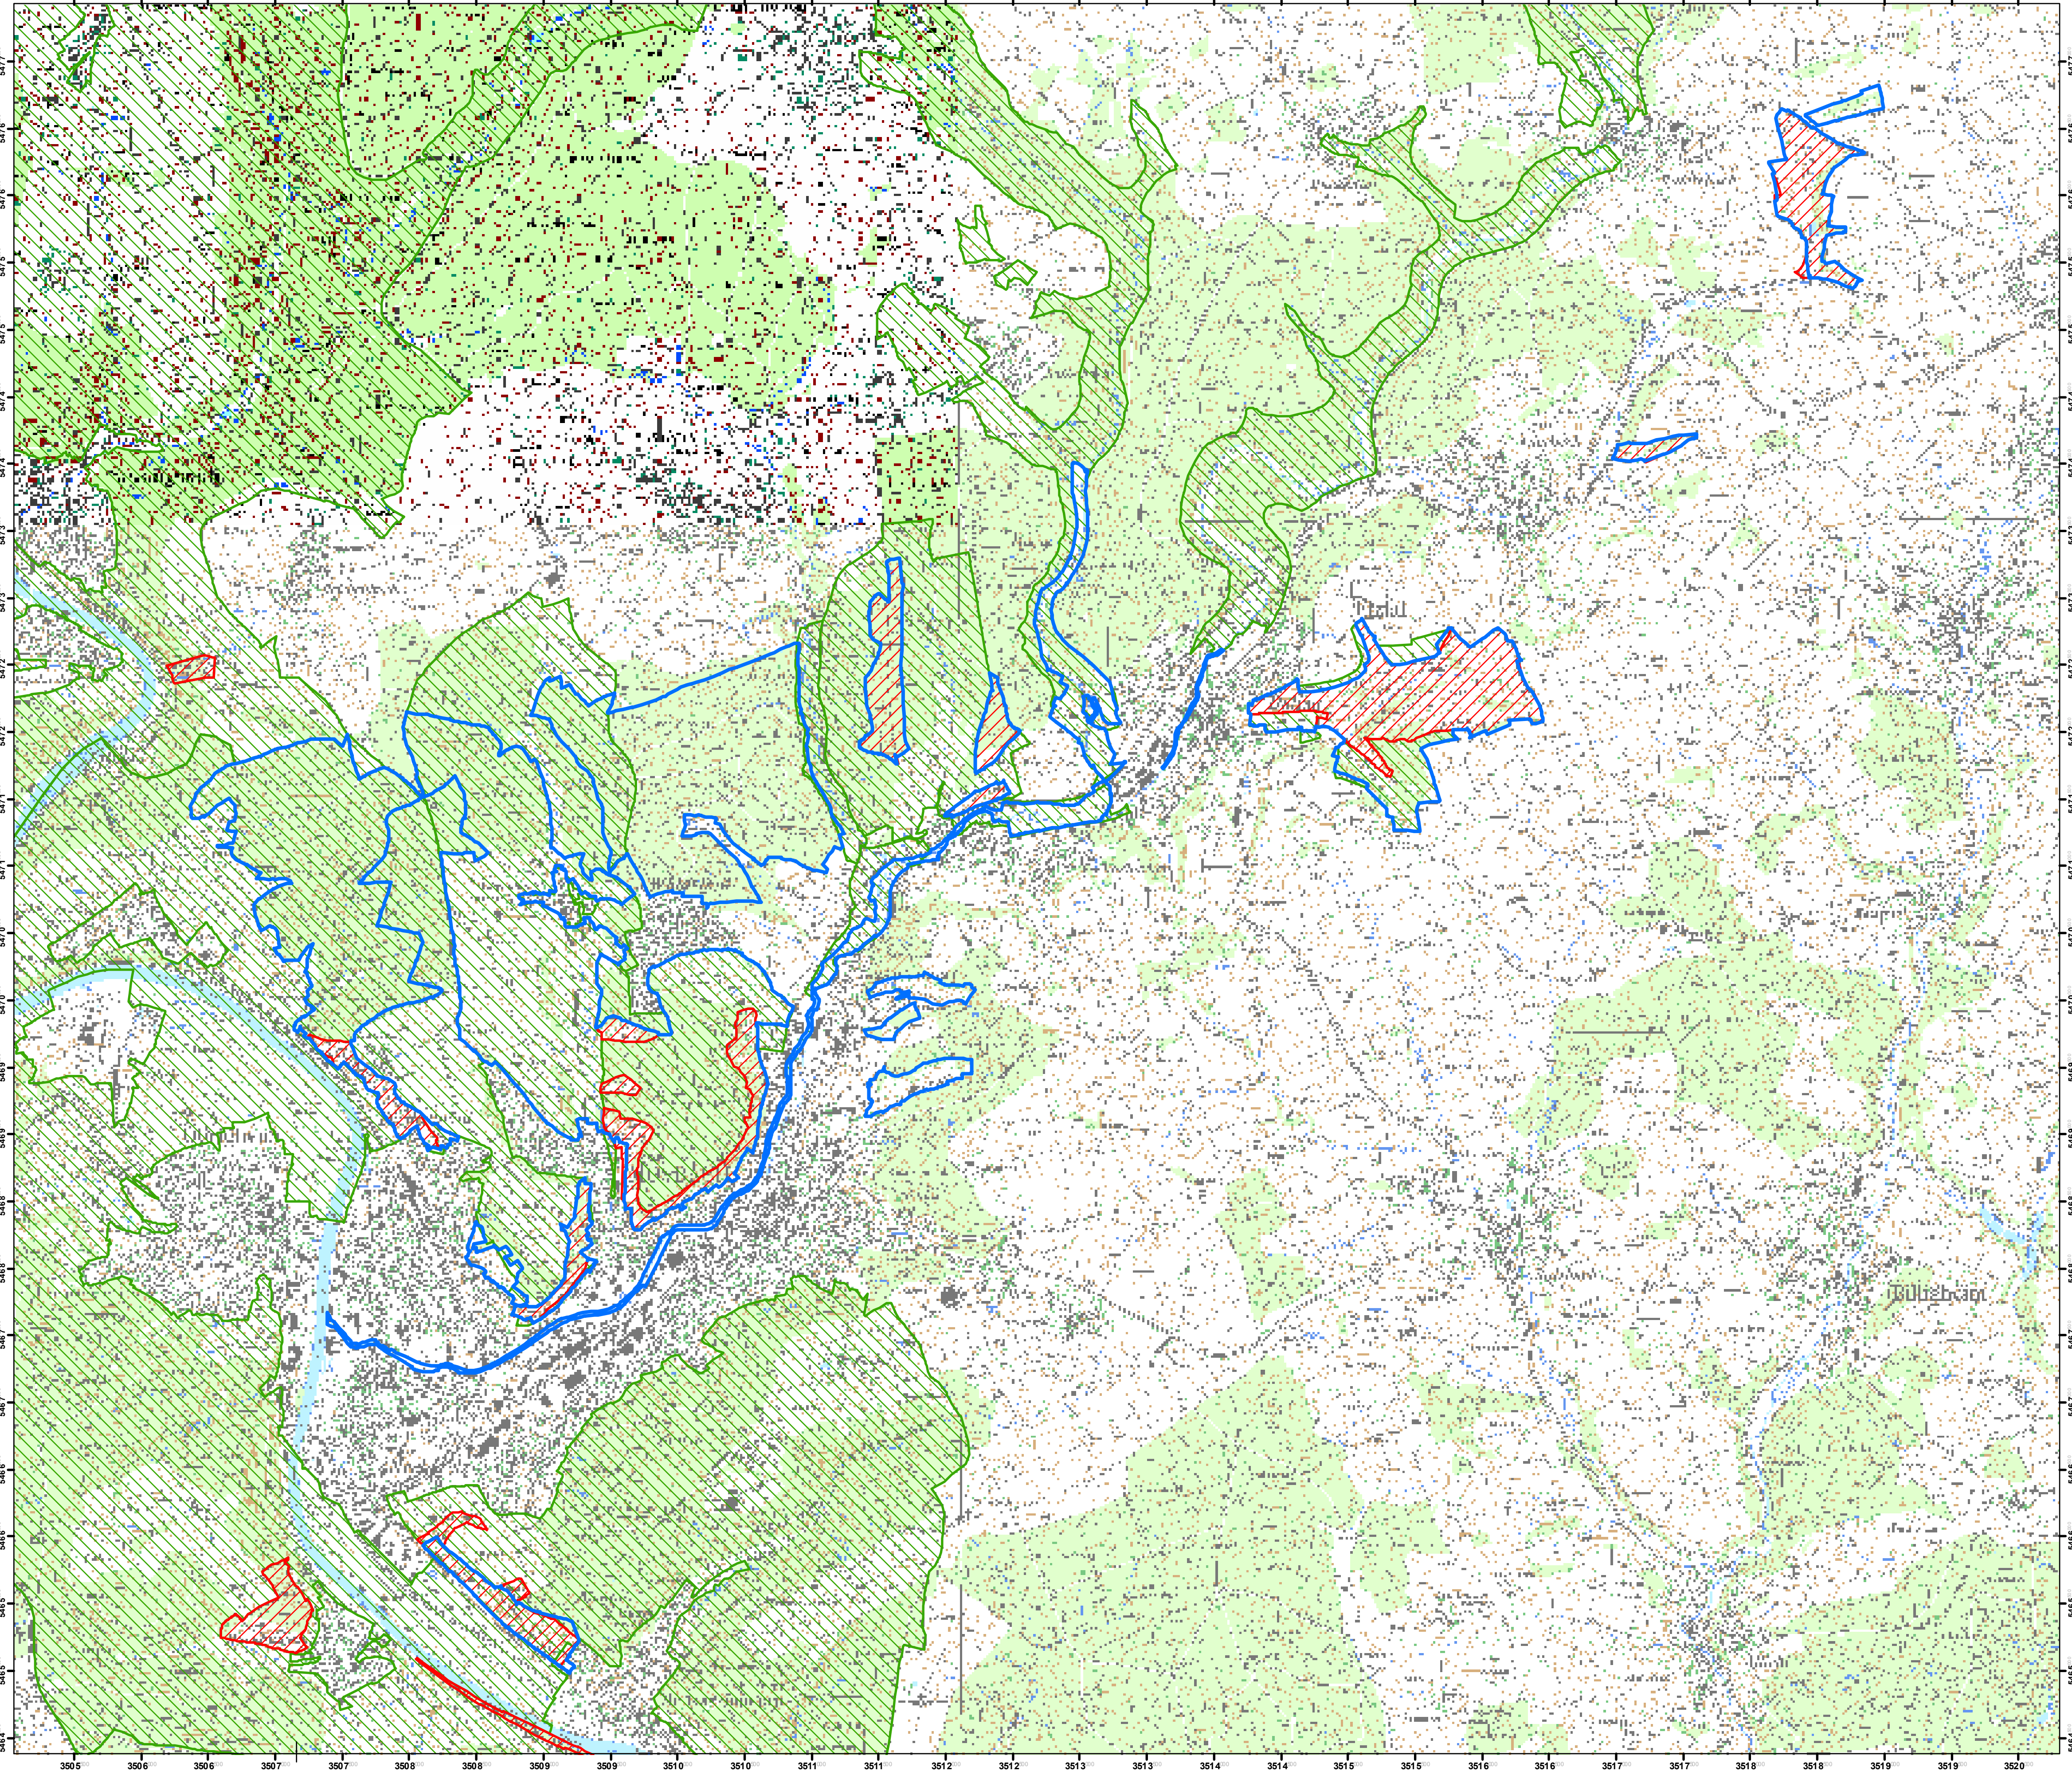

Natura 2000-Managementplan

Legende

-  FFH-Gebiet
-  Naturschutzgebiet
-  Landschaftsschutzgebiet

Grundlage:
 Topographische Karte 1:25.000 (TK 25) 6521, 6620, 6621
 Orthophoto 1:10.000 (DOP)
 Automatisiertes Liegenschaftskataster (ALK)

© Landesamt für Geoinformation und
 Landentwicklung Baden-Württemberg
 (www.lgl-bw.de) Az.: 2851.9-1/19

TK 100 unmaßstäblich

Managementplan
 für das FFH-Gebiet 6620-341
 Bauland Mosbach

Übersichtskarte

Bearbeiter	Siegfried Demuth
Gezeichnet	Judith Knebel
Gefertigt	31.10.2011
Stand der Kartierung	31.10.2009
Maßstab	1 : 25.000