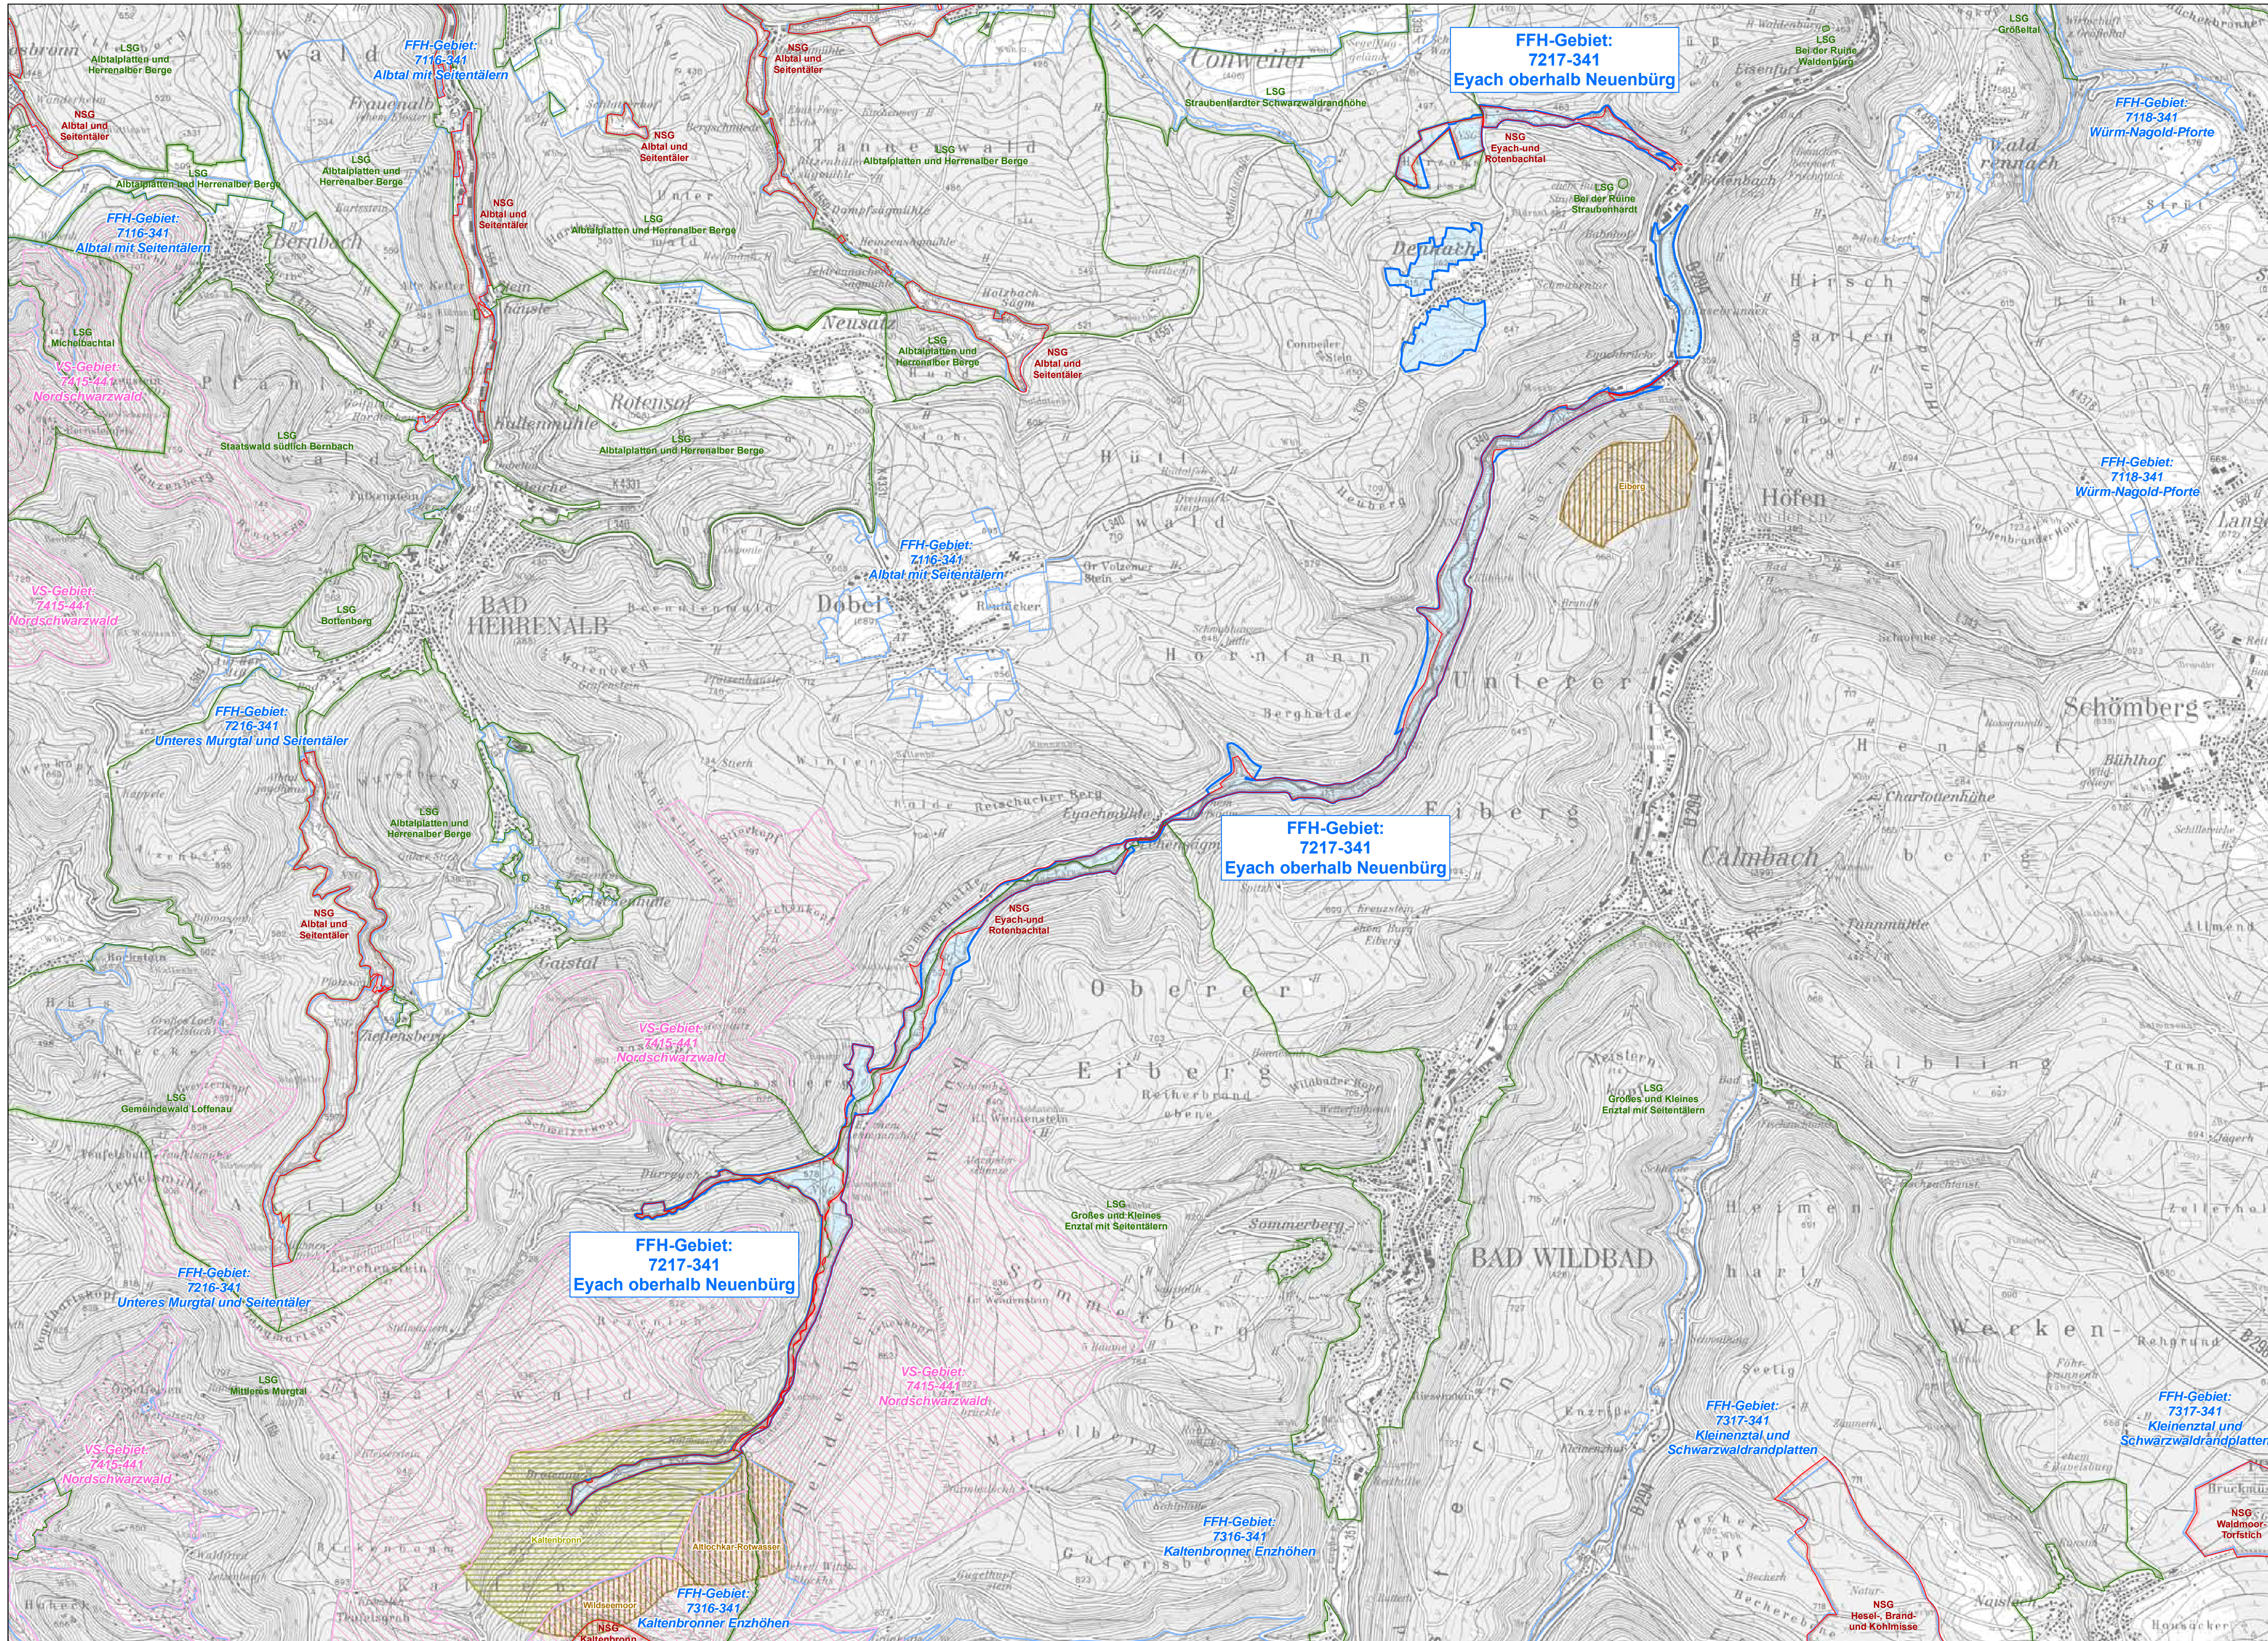

Natura 2000-Managementplan

LEGENDE

- Schutzkategorien**
- Natura 2000**
- FFH-Gebiet 7217-341 „Eych oberhalb Neuenbürg“
 - benachbarte FFH-Gebiete
 - benachbarte Vogelschutzgebiete (VSG)
- Natur- und Landschaftsschutzgebiete**
- Naturschutzgebiet (NSG)
 - Landschaftsschutzgebiet (LSG)
- Waldschutzgebiete**
- Schonwald
 - Bannwald

Grundlage:

Topographische Karte 1:50.000 (TK50)

© Landesamt für Geoinformation und Landentwicklung Baden-Württemberg (LGL)
(www.lgl-bw.de) Az.: 2851.9-1/19

Staatliche Naturschutzverwaltung
Baden-Württemberg

Managementplan
für das FFH-Gebiet
7217-341 „Eych oberhalb Neuenbürg“

Übersichtskarte

Bearbeiter	Dr. V. Späth - ILN Bühl
Gezeichnet	U. Mader - ILN Bühl
Gefertigt	21. 10. 2016
Stand der Kartierung	01. 10. 2015
Maßstab	1 : 25.000