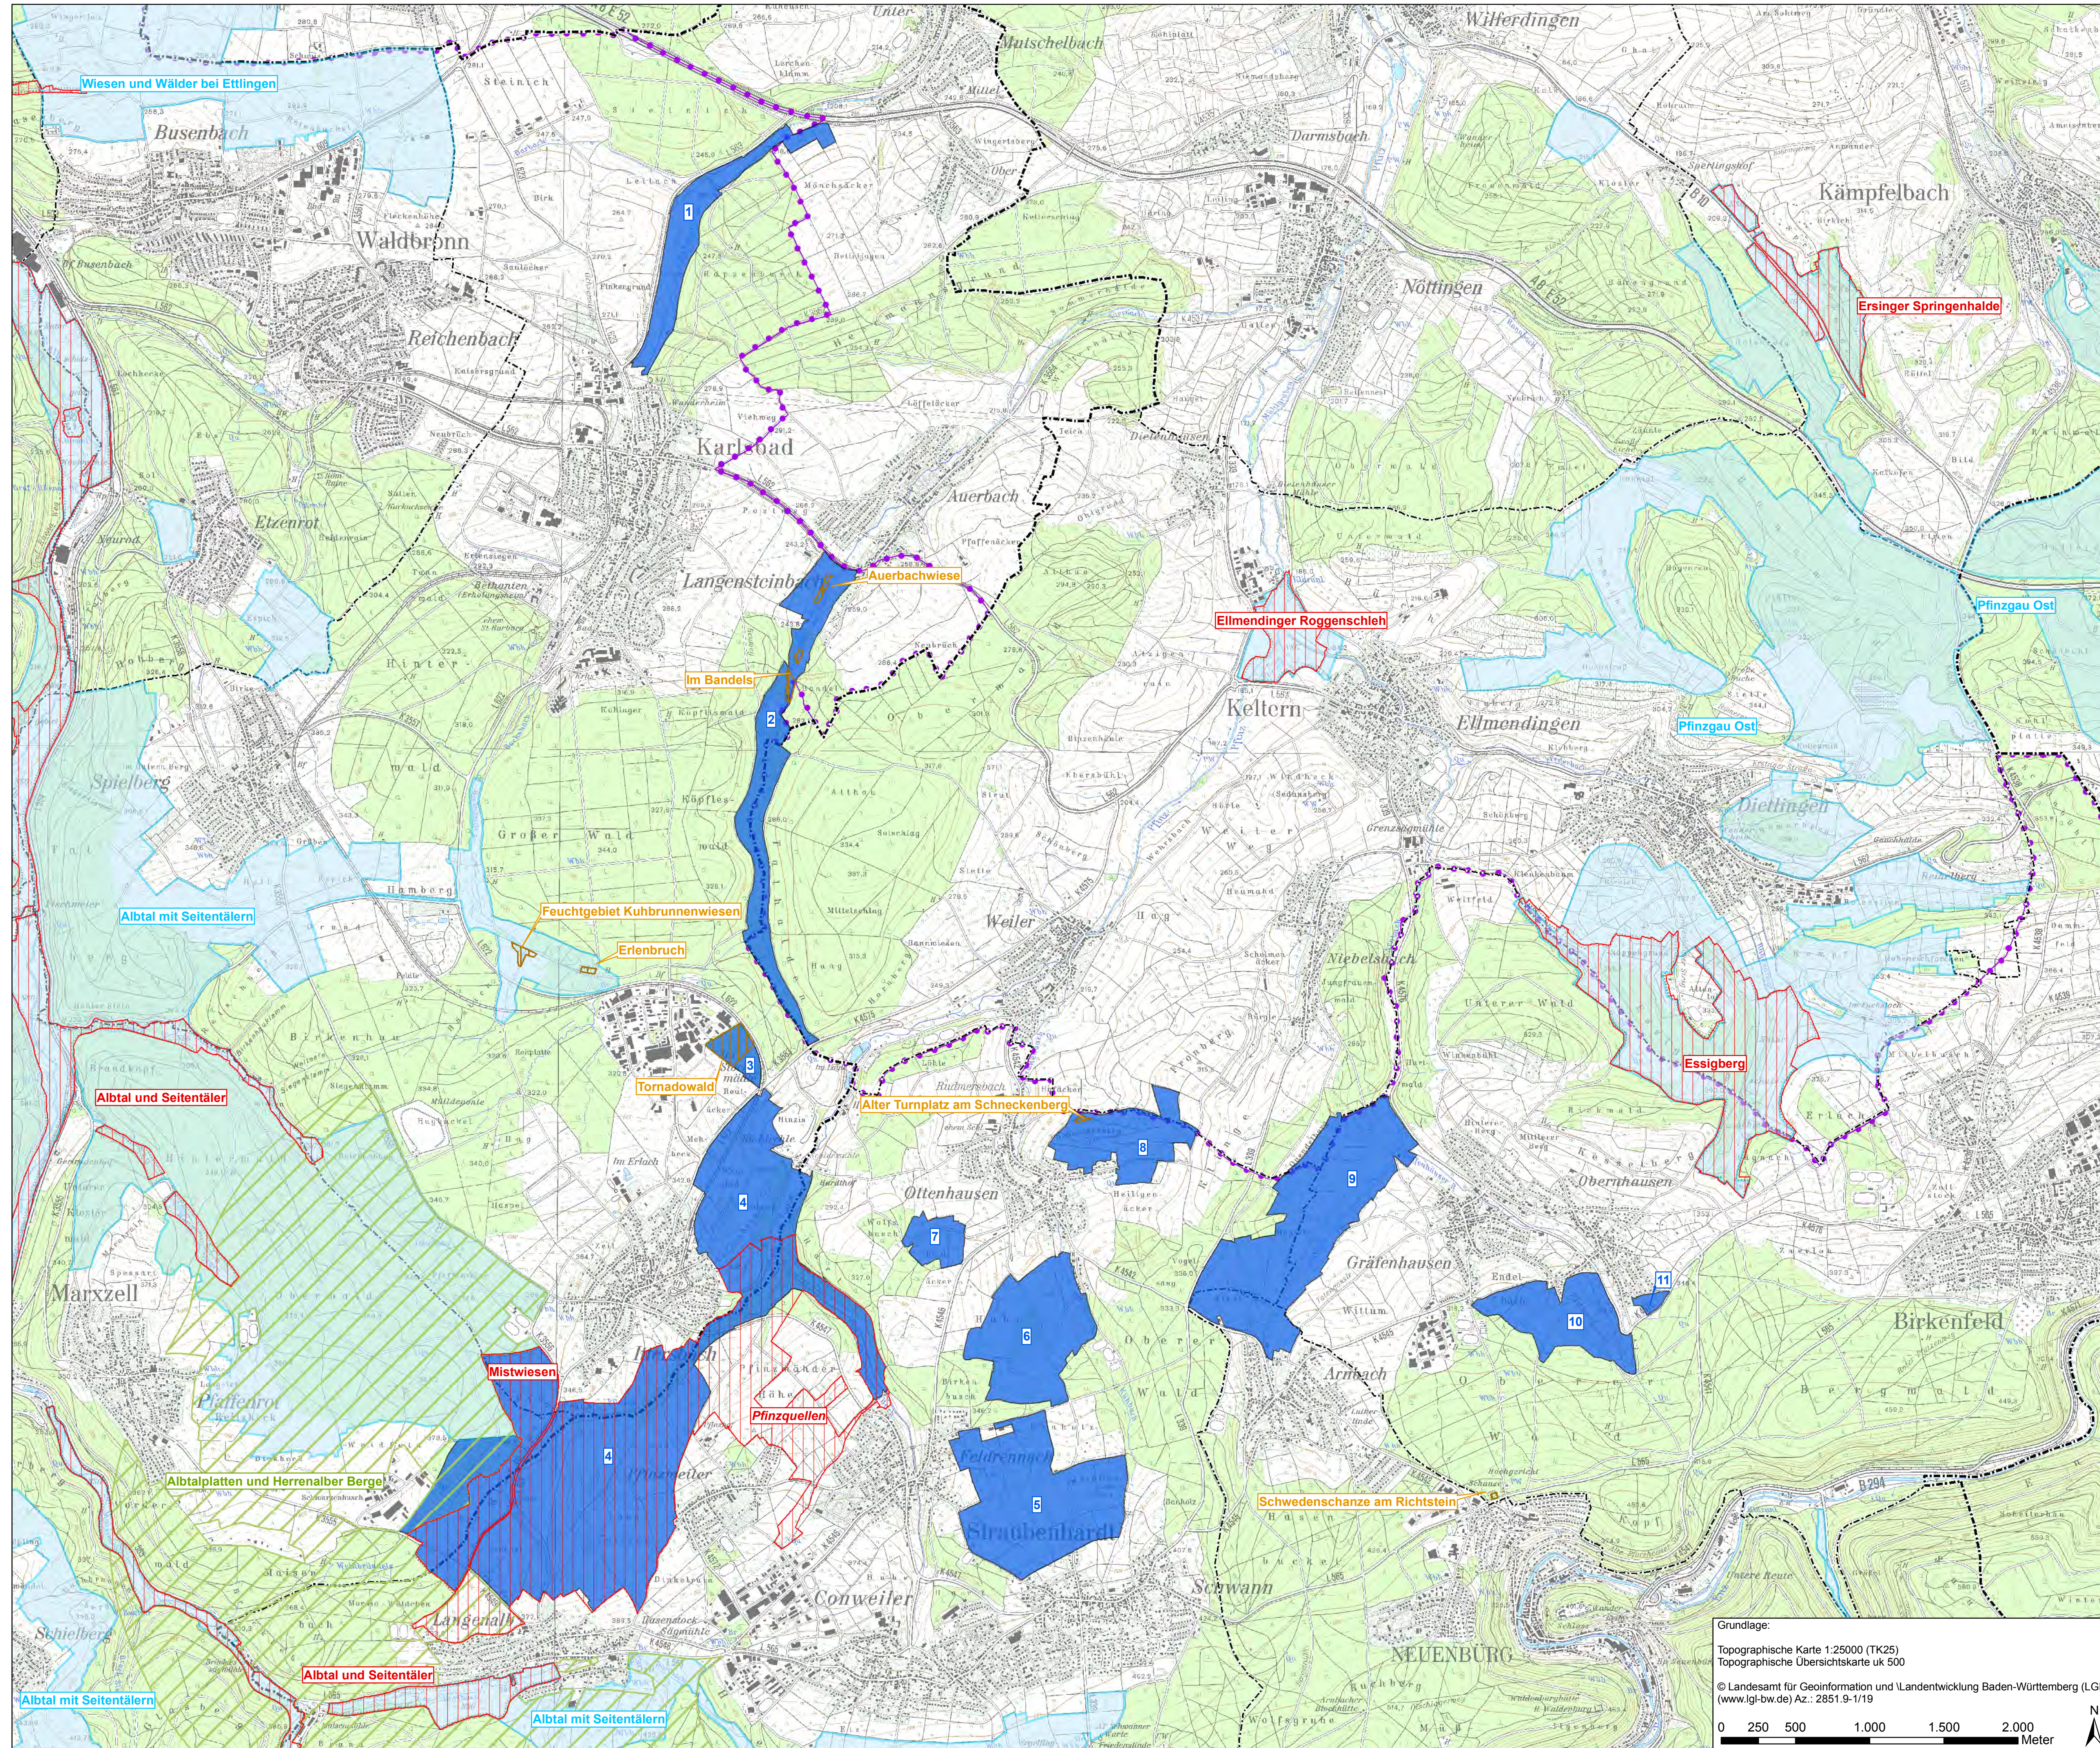

Natura 2000 Managementplan - 7117-341 "Bocksbach und obere Pfinz"

Schutzgebiete

- FFH-Gebiet 7117-341 "Bocksbach und obere Pfinz"
- weitere FFH-Gebiete
- Naturschutzgebiet (NSG)
- Landschaftsschutzgebiet (LSG)
- Naturpark Schwarzwald Mitte / Nord (NP)
- Flächenhaftes Naturdenkmal
- Kreisgrenzen
- Gemeindegrenzen

Teilgebiete (TG) des FFH-Gebietes 7117-341

1	Bocksbach nördlich Langensteinbach
2	Auerbach
3	Stockmühle
4	Ittersbach und Pfinzweiler
5	Nördlich Schwann
6	Feldrennach-Hube
7	Südwestlich Ottenhausen
8	Schneckenberg
9	Hagrain bei Gräfenhausen
10	Endelbach West
11	Endelbach Ost

Managementplan
für das FFH-Gebiet 7117-341
"Bocksbach und obere Pfinz"

Übersicht und Schutzgebiete

Bearbeiter naturplan Dr. Karsten Böger & Dipl.-Landschaftsökol. V. Gaschick-Alkan
Gezeichnet Dr. Karsten Böger / V. Gaschick-Alkan
Gefertigt 10.12.2016
Stand der Kartierung 01.10.2013
Maßstab 1 : 20.000

Grundlage:
 Topographische Karte 1:25000 (TK25)
 Topographische Übersichtskarte uk 500

© Landesamt für Geoinformation und Landentwicklung Baden-Württemberg (LGL)
 www.lgl-bw.de | Az.: 2851.9-1/19

0 250 500 1.000 1.500 2.000 Meter