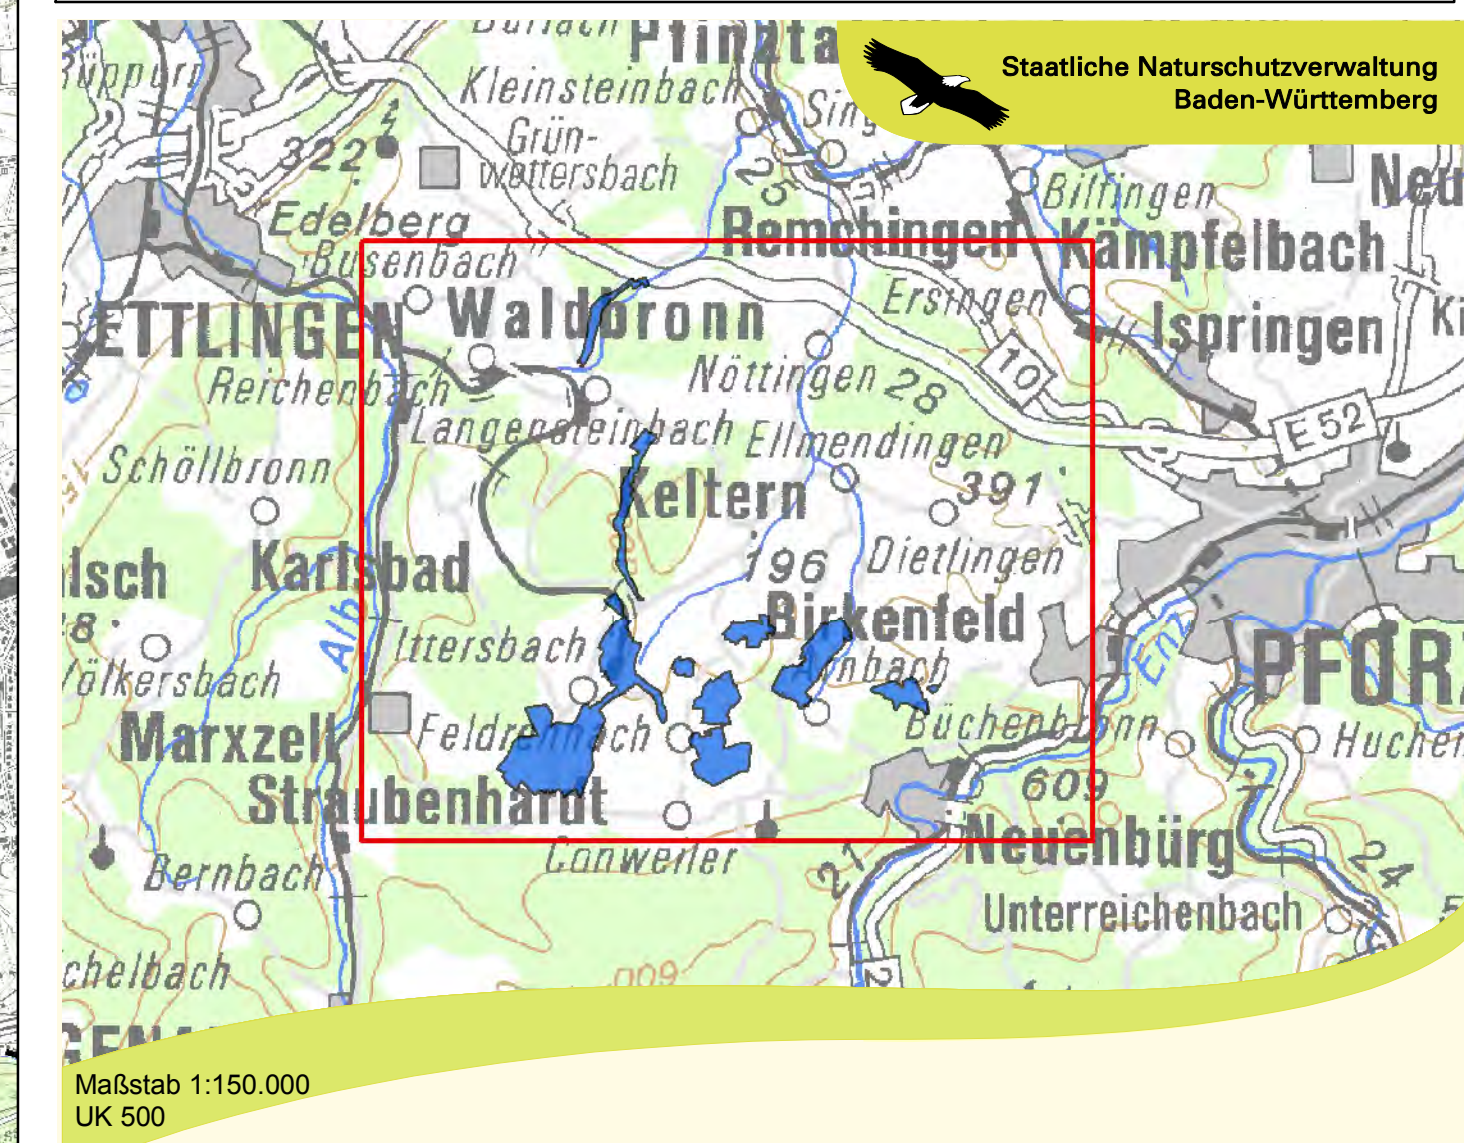

Natura 2000 Managementplan - 7117-341 "Bocksbach und obere Pfinz"

Schutzgebiete

- FFH-Gebiet 7117-341 "Bocksbach und obere Pfinz"
- weitere FFH-Gebiete
- Naturschutzgebiet (NSG)
- Landschaftsschutzgebiet (LSG)
- Naturpark Schwarzwald Mitte / Nord (NP)
- Flächenhaftes Naturdenkmal
- Kreisgrenzen
- Gemeindegrenzen

Teilgebiete (TG) des FFH-Gebietes 7117-341

1	Bocksbach nördlich Langensteinbach
2	Auerbach
3	Stockmühle
4	Ittersbach und Pfinzweiler
5	Nördlich Schwann
6	Feldrennach-Hube
7	Südwestlich Ottenhausen
8	Schneckenberg
9	Hagrain bei Gräfenhausen
10	Endelbach West
11	Endelbach Ost

Managementplan
für das FFH-Gebiet 7117-341
"Bocksbach und obere Pfinz"

Übersicht und Schutzgebiete

Bearbeiter naturplan Dr. Karsten Böger & Dipl.-Landschaftsökol. V. Gaschick-Alkan
Gezeichnet Dr. Karsten Böger / V. Gaschick-Alkan
Gefertigt 10.12.2016
Stand der Kartierung 01.10.2013
Maßstab 1 : 20.000

Grundlage:
 Topographische Karte 1:25000 (TK25)
 Topographische Übersichtskarte uk 500

© Landesamt für Geoinformation und Landentwicklung Baden-Württemberg (LGL)
 www.lgl-bw.de | Az.: 2851.9-1/19

0 250 500 1.000 1.500 2.000 Meter