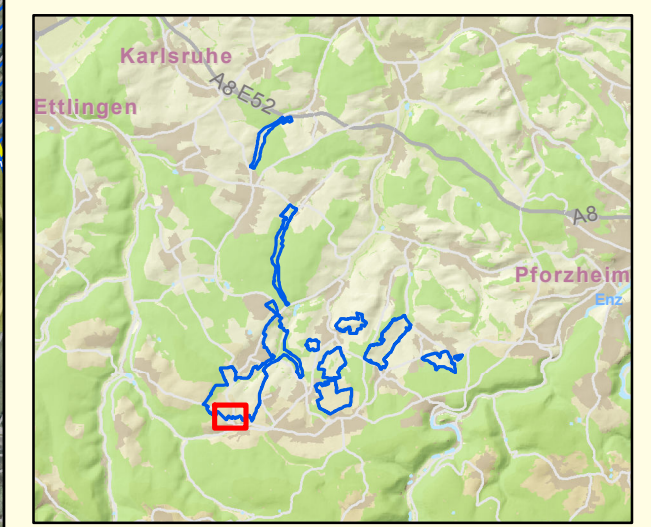

**FFH-Gebiet 7117-341 "Bocksbach und obere Pfinz"**  
**Gmk 4022 Langenalb**

**Grenzkongretisierung**

- Grenzänderung - hinzugenommene Fläche
- konkretisierte FFH-Grenze, Stand 7/2016
- bisherige FFH-Grenze mit 50m Puffer
- ALK-Flurstück

1:250.000

Datum: 07.07.2016  
Jonas Heck, Referat 56  
"Naturschutz und Landschaftspflege"

Kartengrundlage erstellt auf Basis des  
Räumlichen Informations- und Planungssystems  
RIPS der LUBW und des Amtlichen  
Topographisch-Kartografischen Informationssystems ATKIS  
des Landesamts für Geoinformation und  
Landentwicklung Baden-Württemberg (LGL),  
Copyright LGL, Az.: 2851.9-1/19