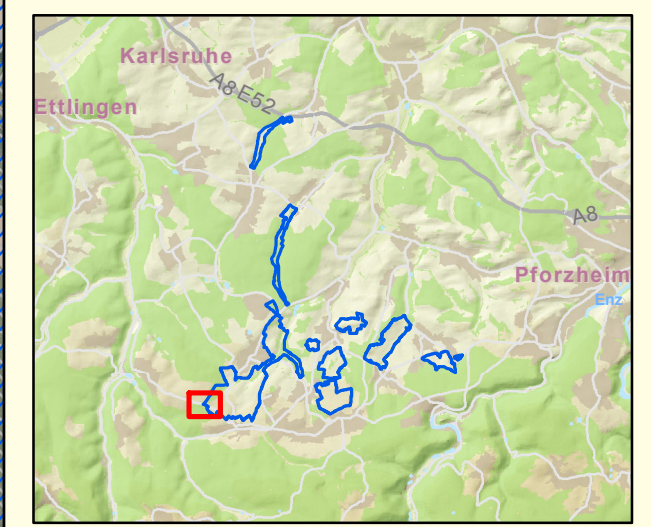

FFH-Gebiet 7117-341 "Bocksbach und obere Pfinz"
Gmk 3611 Pfaffenrot und Gmk 4022 Langenalb

Grenzkonkretisierung

-  Grenzänderung - hinzugenommene Fläche
-  konkretisierte FFH-Grenze, Stand 7/2016
-  bisherige FFH-Grenze mit 50m Puffer
-  Gemarkungsgrenze
-  ALK-Flurstück

1:3.500

1:250.000

Datum: 07.07.2016

Jonas Heck, Referat 56
"Naturschutz und Landschaftspflege"

Baden-Württemberg
REGIERUNGSPRÄSIDIUM KARLSRUHE

Kartengrundlage erstellt auf Basis des
Räumlichen Informations- und Planungssystems
RIPS der LUBW und des Amtlichen
Topographisch-Kartografischen Informationssystems ATKIS
des Landesamts für Geoinformation und
Landentwicklung Baden-Württemberg (LGL),
Copyright LGL, Az.: 2851.9-1/19