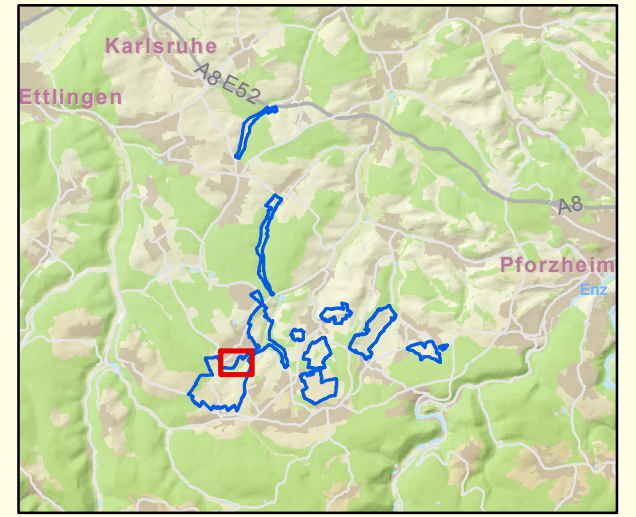

FFH-Gebiet 7117-341 "Bocksbach und obere Pfinz"
Gmk 3611 Pfaffenrot, Gmk 3586 Ittersbach, Gmk 4021 Feldrennach und Gmk4022 Langenalb

Grenzkongretisierung

- Grenzänderung - hinzugenommene Fläche
- konkretisierte FFH-Grenze, Stand 12/2016
- bisherige FFH-Grenze mit 50m Puffer
- Gemarkungsgrenze
- ALK-Flurstück

1:250.000

Datum: 05.12.2016
 Jonas Heck, Referat 56
 "Naturschutz und Landschaftspflege"

Baden-Württemberg
 REGIERUNGSPRÄSIDIUM KARLSRUHE

Kartengrundlage erstellt auf Basis des
 Räumlichen Informations- und Planungssystems
 RIPS der LUBW und des Amtlichen
 Topographisch-Kartografischen Informationssystems ATKIS
 des Landesamts für Geoinformation und
 Landentwicklung Baden-Württemberg (LGL),
 Copyright LGL, Az.: 2851.9-1/19