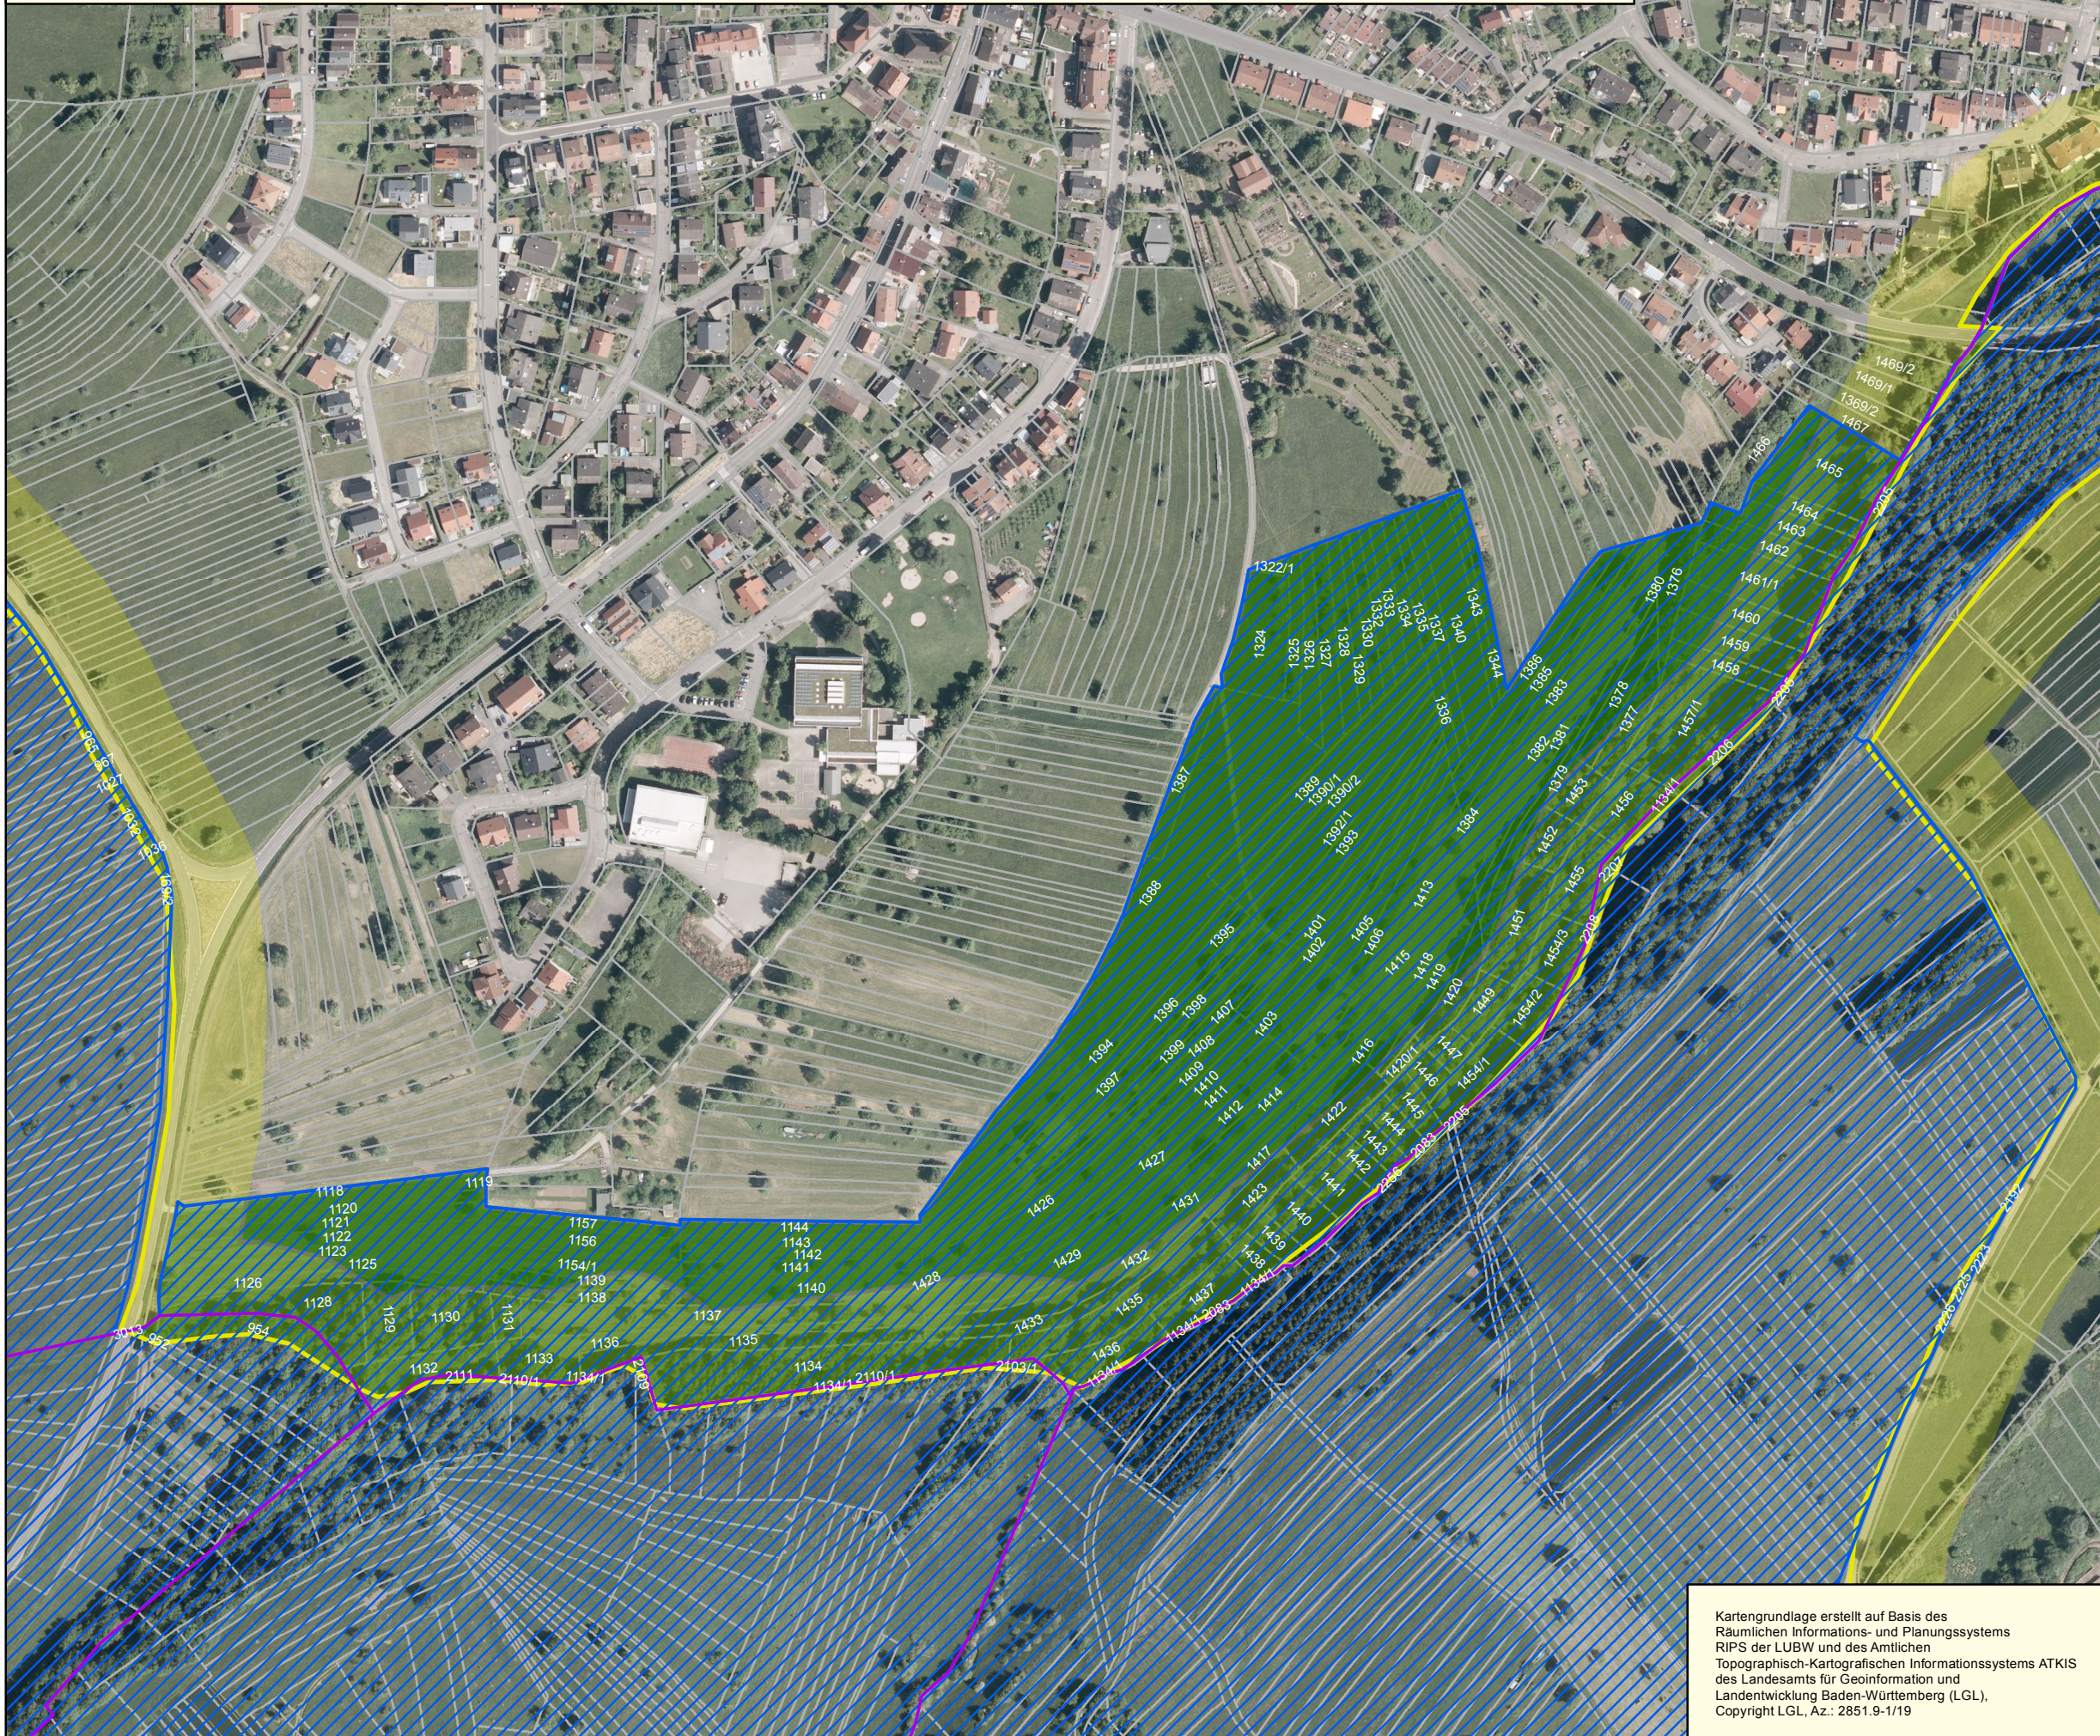

FFH-Gebiet 7117-341 "Bocksbach und obere Pfinz"
Gmk 3611 Pfaffenrot, Gmk 3586 Ittersbach, Gmk 4021 Feldrennach und Gmk4022 Langenalb

Grenzkongretisierung

- Grenzänderung - hinzugenommene Fläche
- konkretisierte FFH-Grenze, Stand 12/2016
- bisherige FFH-Grenze mit 50m Puffer
- Gemarkungsgrenze
- ALK-Flurstück

1:250.000

Datum: 05.12.2016
 Jonas Heck, Referat 56
 "Naturschutz und Landschaftspflege"

Baden-Württemberg
 REGIERUNGSPRÄSIDIUM KARLSRUHE

Kartengrundlage erstellt auf Basis des
 Räumlichen Informations- und Planungssystems
 RIPS der LUBW und des Amtlichen
 Topographisch-Kartografischen Informationssystems ATKIS
 des Landesamts für Geoinformation und
 Landentwicklung Baden-Württemberg (LGL),
 Copyright LGL, Az.: 2851.9-1/19