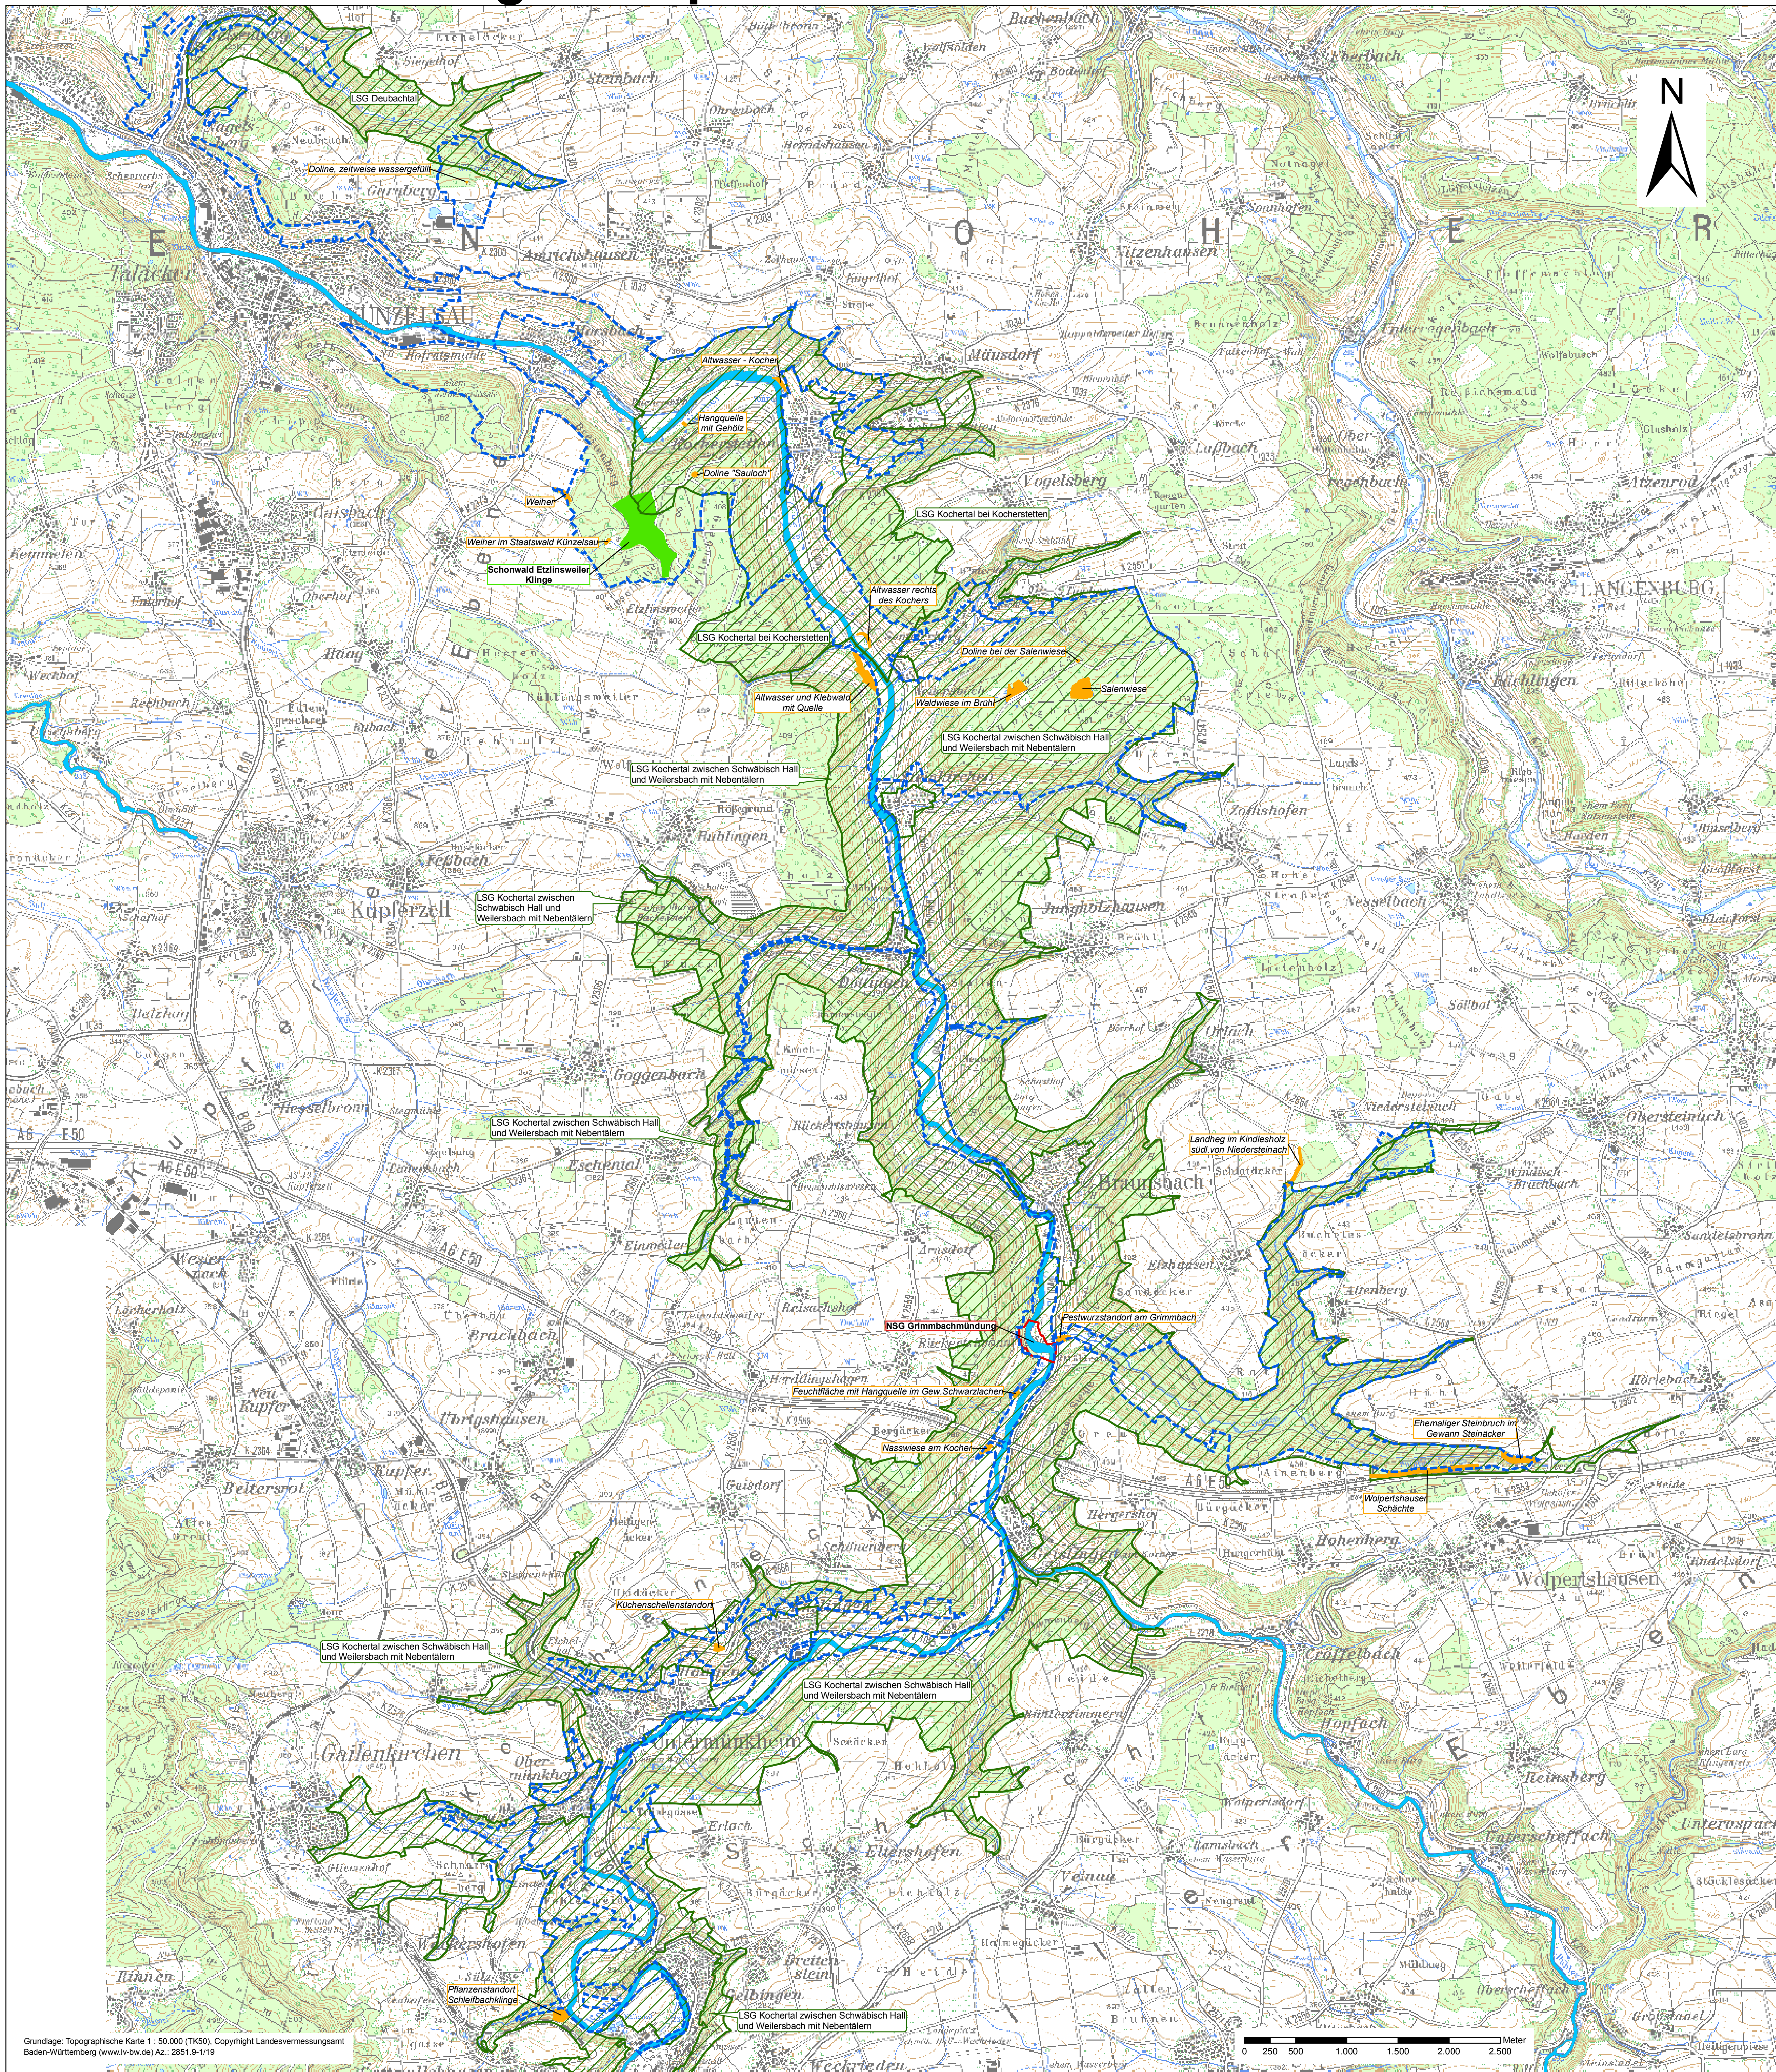

Natura 2000 - Managementplan

Staatliche Naturstschutverwaltung Baden-Württemberg

Übersicht und Schutzgebiete

Bearbeiter	naturplan Dr. Karsten Böger & Dipl.-Geogr. Christoph Vogt-Rosendorf
Gezeichnet	Dipl.-Geogr. Christoph Vogt-Rosendorf
Gefertigt	15.02.2010
Stand der Kartierung	15.10.2008
Maßstab	1 : 25.000

Baden-Württemberg
REGIERUNGSPRÄSIDIUM STUTTGART

Das Projekt wird von der Europäischen Union finanziert (ELER)

Grundlage: Topographische Karte 1 : 50.000 (TK50), Copyright Landesvermessungsamt Baden-Württemberg (www.lv-bw.de) AZ: 2851 9-1/19