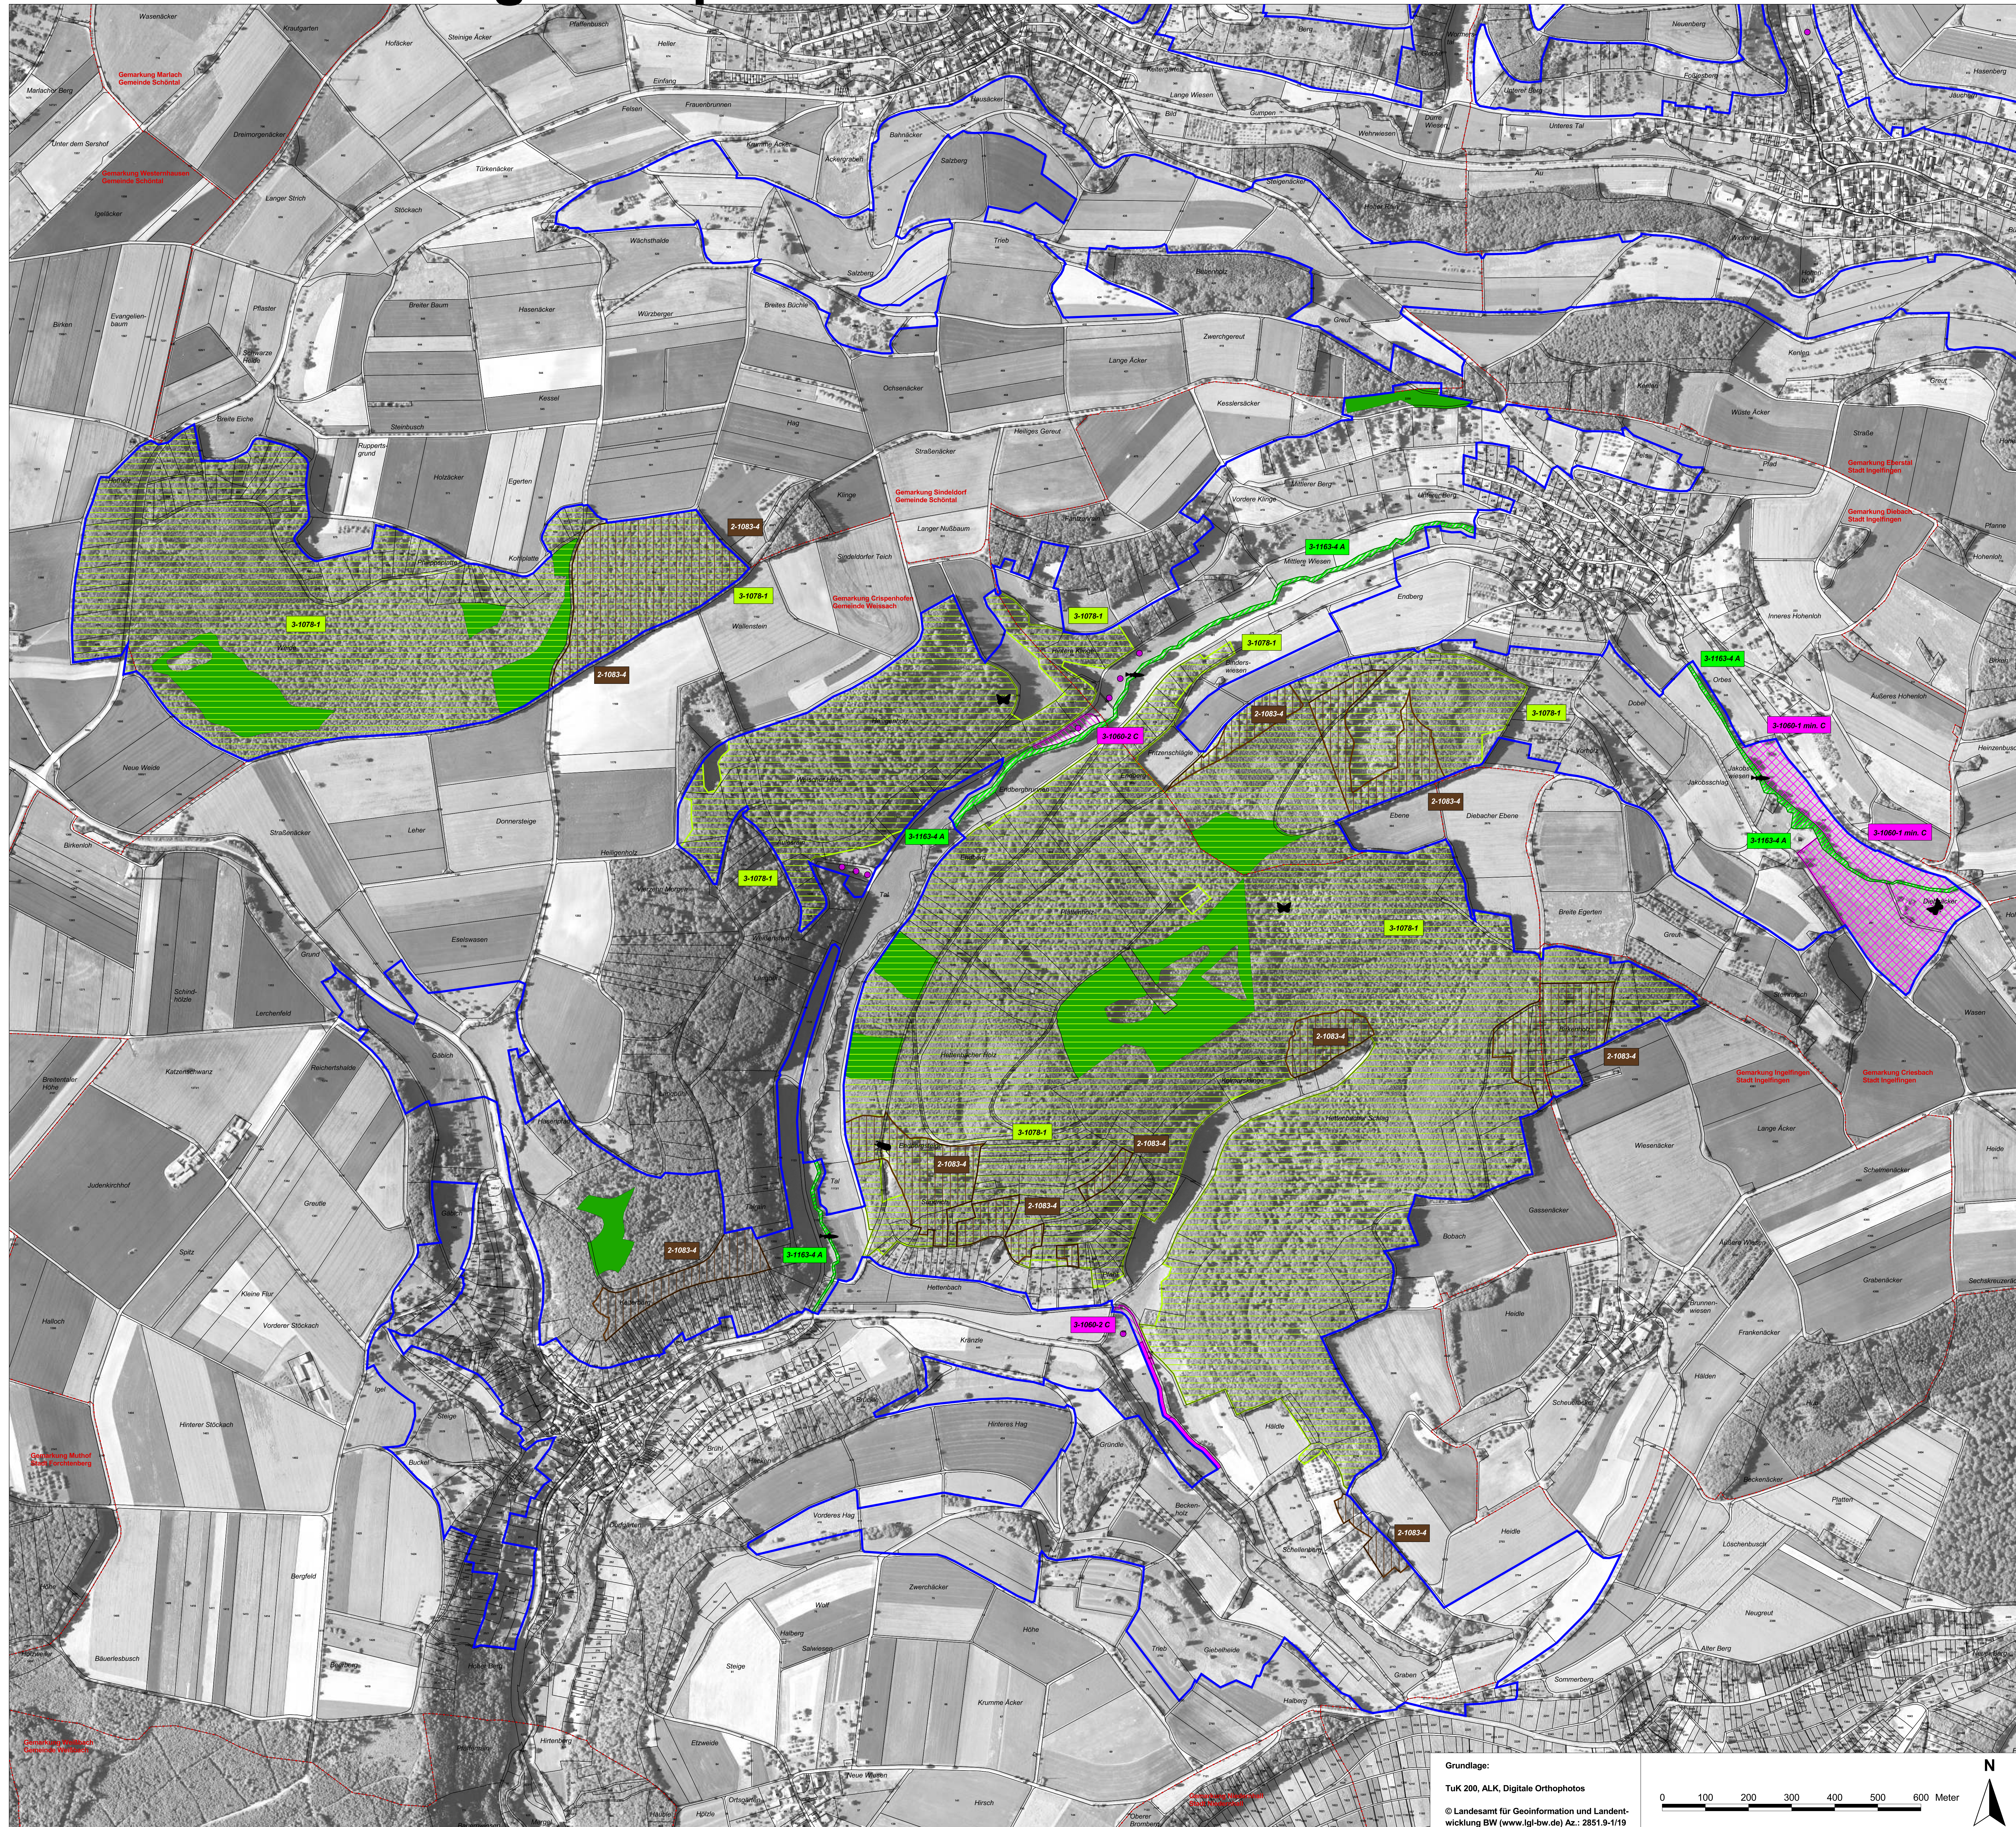

Natura 2000-Managementplan

Managementplan für das FFH-Gebiet 6623-341 "Jagsttal Dörzbach - Krauthelm"

Bestands- und Zielkarte Arten
Teilkarte 6

Bearbeiter: ARGE FFH-Management
Tier- und Landschaftsökologie Dr. J. Deuschle
IUP (Inst. f. Umweltschutz) Prof. Dr. K. Reidt
Dipl.-Ing. (FH) S. Röhl

Geszeichnet: 30.11.2010
Gefertigt: 30.11.2008
Stand der Kartierung: 1:5.000

Grundlage: TUK 200, ALK, Digitale Orthophotos
© Landesamt für Geoinformation und Landentwicklung BW (www.lgl-bw.de) Az.: 2851 9-119

0 100 200 300 400 500 600 Meter

Baden-Württemberg
NATUR 2000

Dieses Projekt wird von der Europäischen Union kofinanziert (ERL)