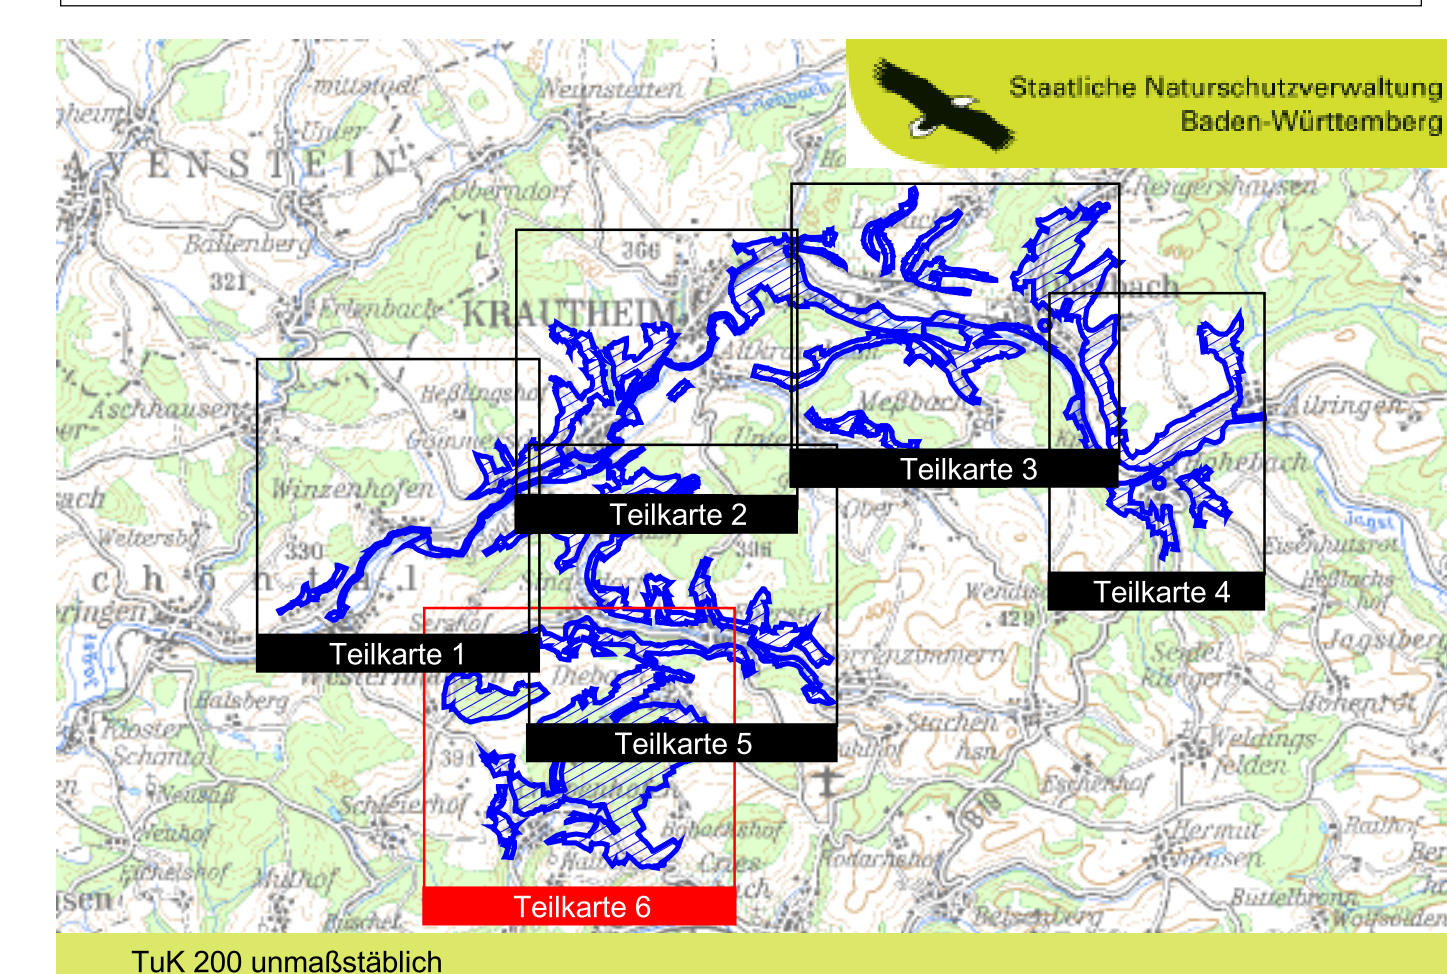

Natura 2000-Managementplan

Managementplan für das FFH-Gebiet 6623-341 "Jagsttal Dörzbach - Krauthelm"

Bestands- und Zielkarte Arten
Teilkarte 6

Bearbeiter: ARGE FFH-Management
Tier- und Landschaftsökologie Dr. J. Deuschle
IUP (Inst. f. Umweltschutz) Prof. Dr. K. Reidt
Dipl.-Ing. (FH) S. Röhl

Geszeichnet: 30.11.2010
Gefertigt: 30.11.2008
Stand der Kartierung: 1:5.000

Grundlage: TUK 200, ALK, Digitale Orthophotos
© Landesamt für Geoinformation und Landentwicklung BW (www.lgl-bw.de) Az.: 2851 9-119

0 100 200 300 400 500 600 Meter

Baden-Württemberg
NATUR 2000

Dieses Projekt wird von der Europäischen Union kofinanziert (ERL)