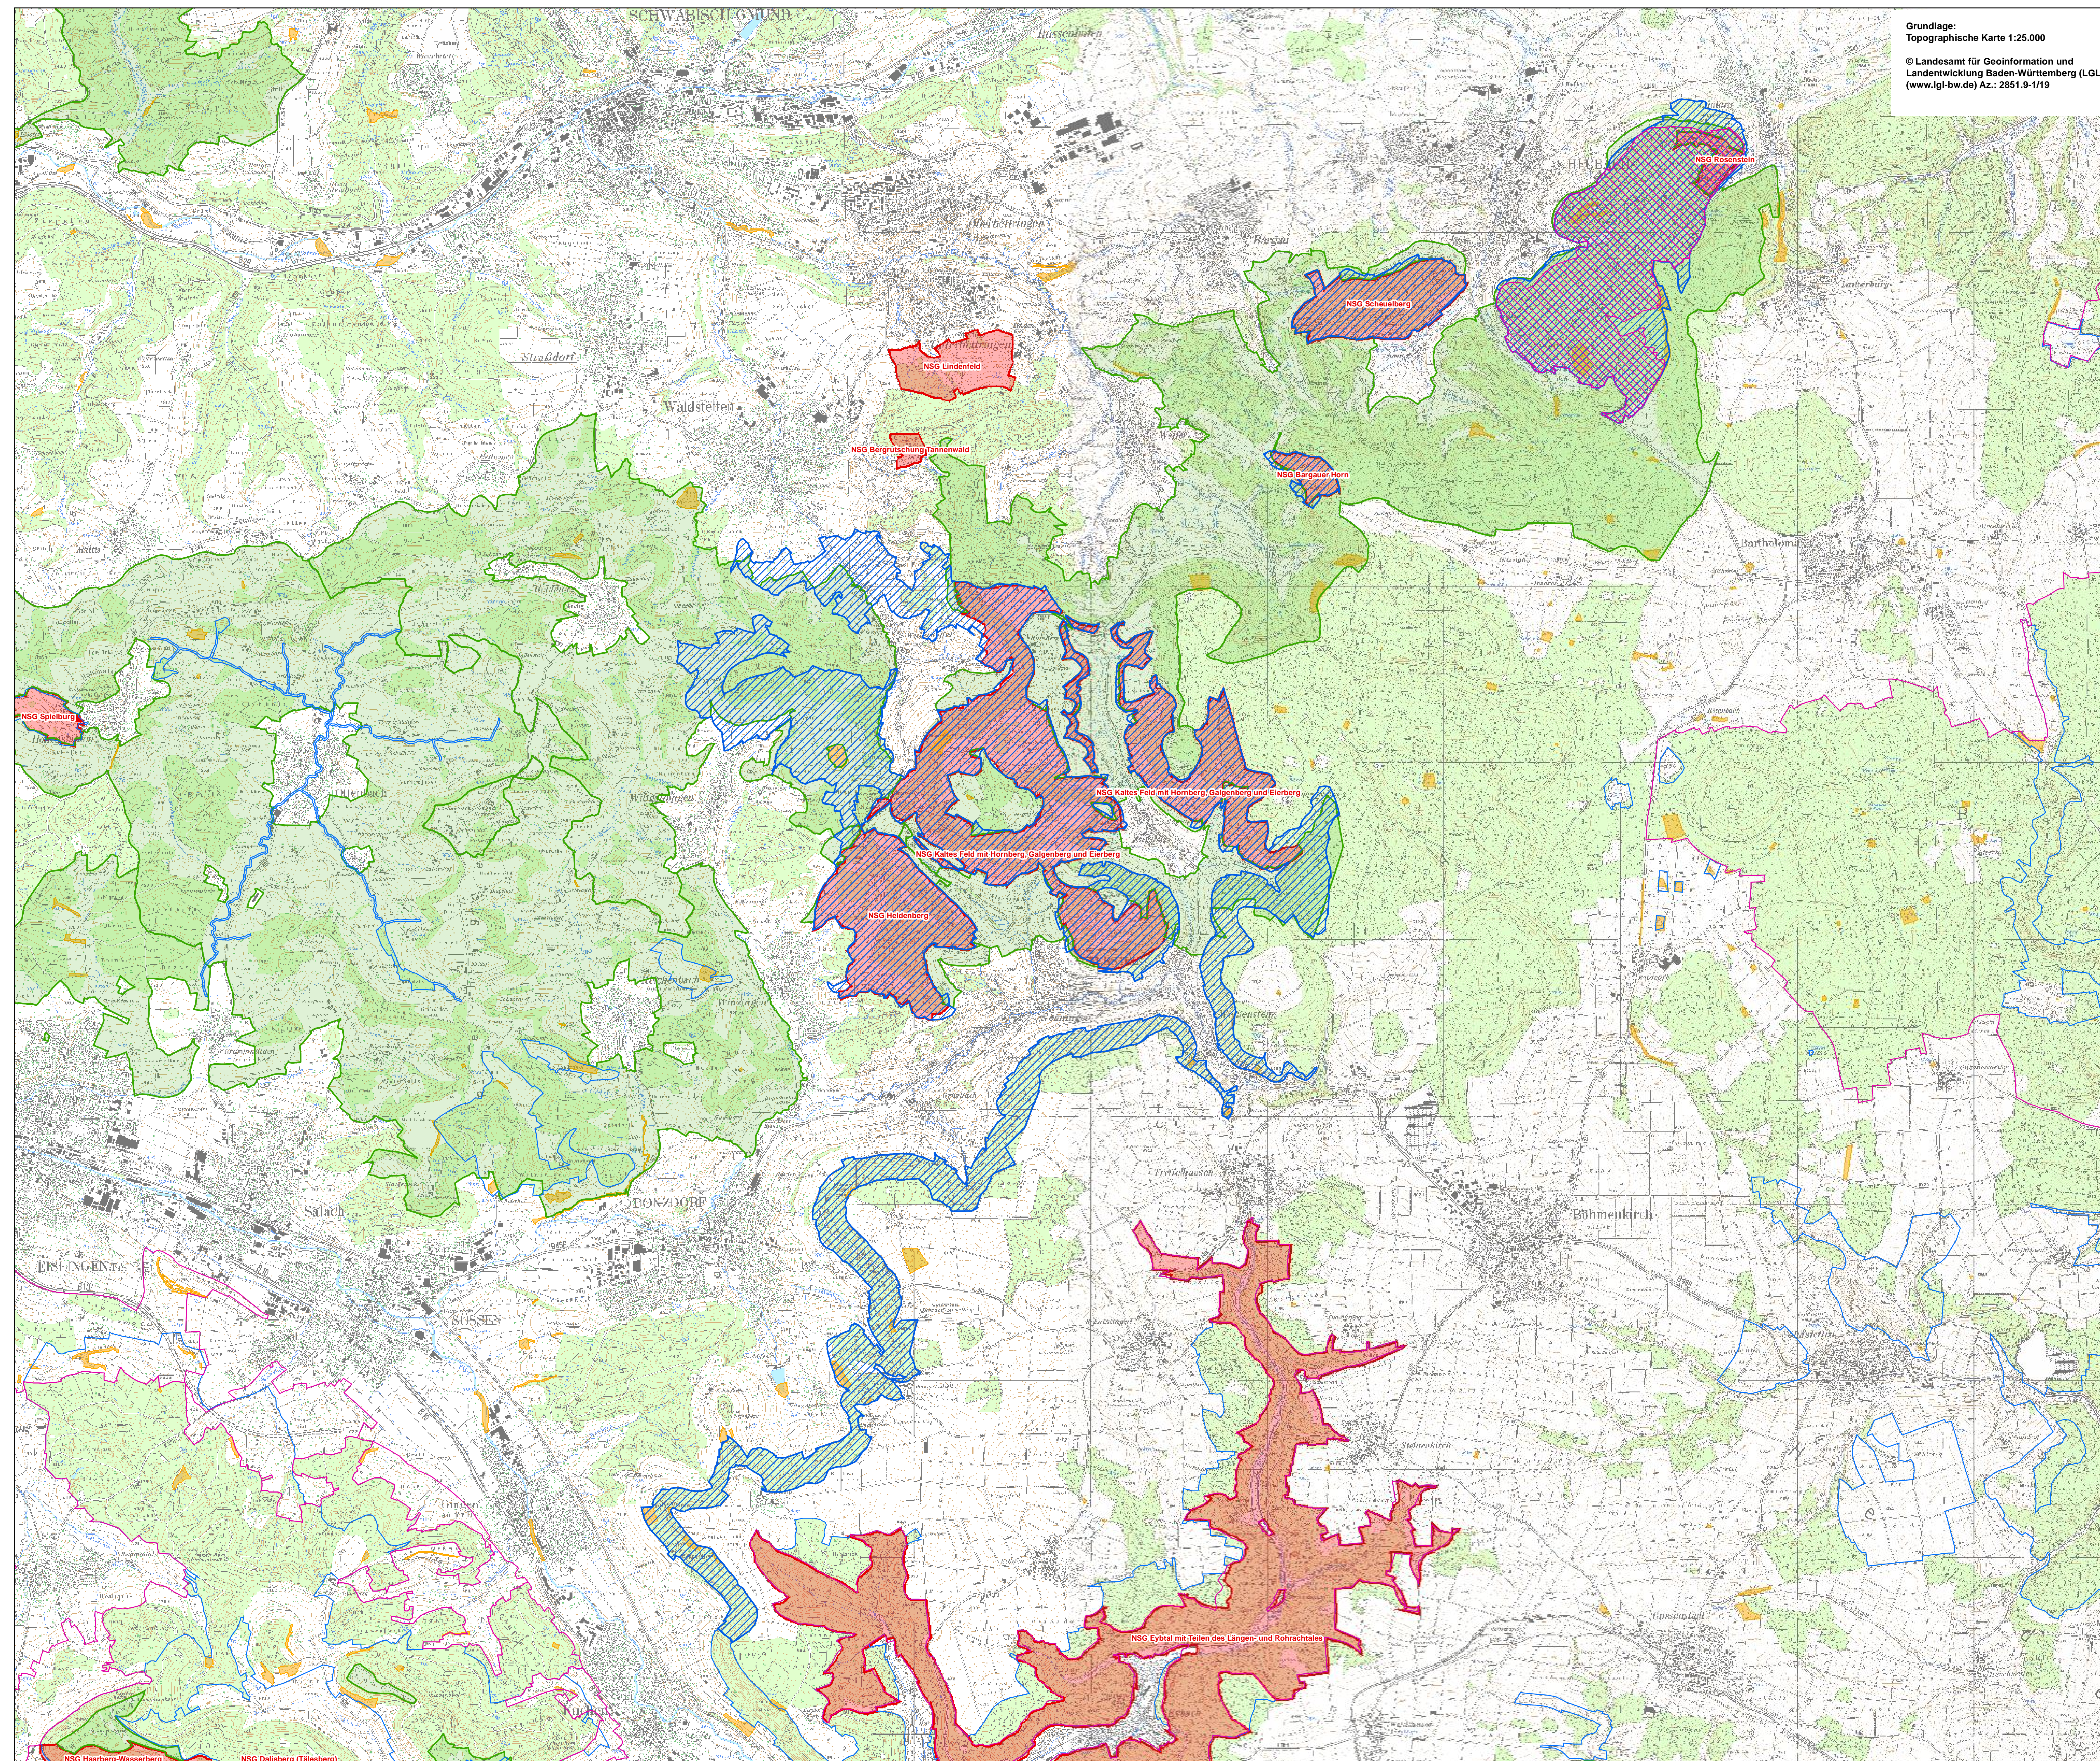

NATURA 2000 Managementplan für das FFH-Gebiet 7224-342 "Albtrauf Donzdorf-Heubach" und das Vogelschutzgebiet 7225-401 "Albtrauf Heubach"

Grundlage:
Topographische Karte 1:25.000
© Landesamt für Geoinformation und
Landentwicklung Baden-Württemberg (LGL)
(www.lgl-bw.de) Az.: 2851.9-1/19

Legende

- FFH-Gebiet "Albtrauf Donzdorf-Heubach" (7224-342)
- Vogelschutzgebiet "Albtrauf Heubach" (7225-401)
- Weitere FFH-Gebiete
- Weitere Vogelschutzgebiete
- Naturschutzgebiete (NSG)
- Flächenhafte Naturdenkmale (FND)
- Landschaftsschutzgebiete (LSG)

250 250
Meter