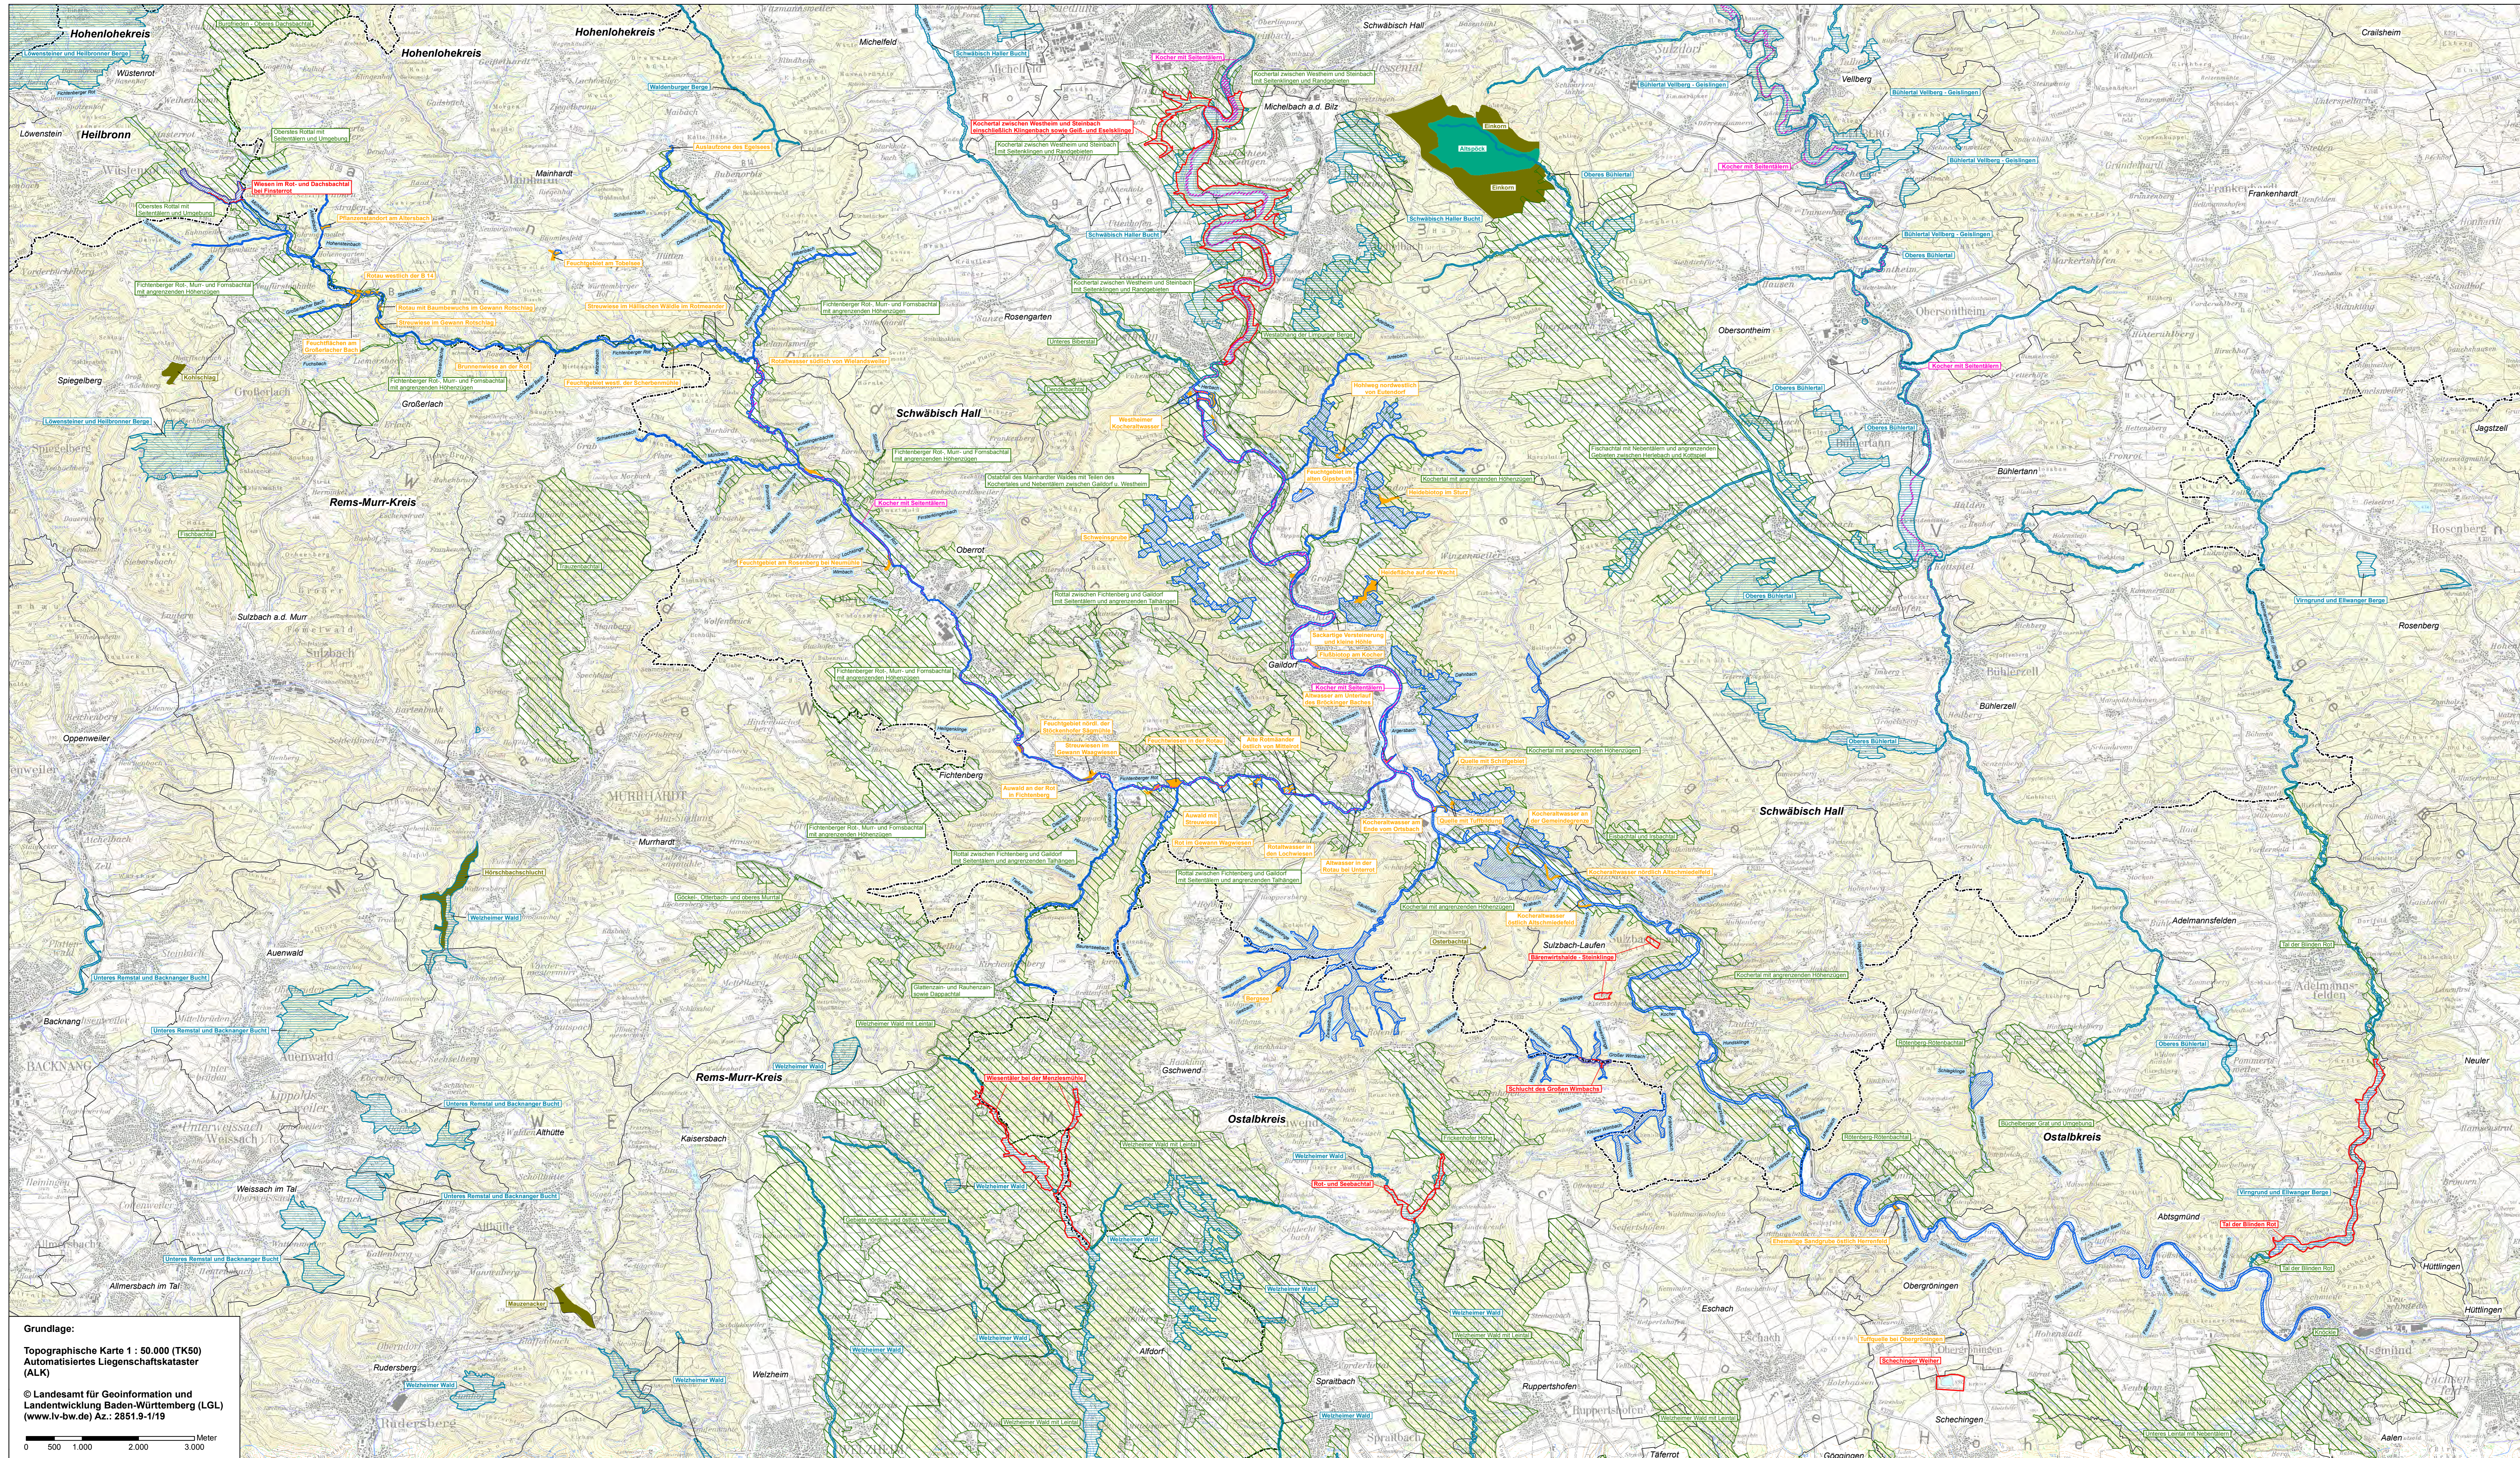

# Natura 2000 - Managementplan Gebiet 7024-341 "Kochertal Abtsgmünd - Gaildorf und Rottal"

### Legende

- FFH-Gebiet 7024-341 "Kochertal Abtsgmünd - Gaildorf und Rottal"
- Weitere FFH-Gebiete in der Umgebung
- Vogelschutzgebiete (VSG)
- Naturschutzgebiete (NSG)
- Flächenhafte Naturdenkmale (FND) im FFH-Gebiet und angrenzend an das FFH-Gebiet
- Landschaftsschutzgebiete (LSG)
- Bannwald nach §32 Landeswaldgesetz
- Schonwald nach §32 Landeswaldgesetz
- Kreisgrenzen
- Gemeindegrenzen

Grundlage:  
 Topographische Karte 1 : 50.000 (TK50)  
 Automatisiertes Liegenschaftskaster (ALK)  
 © Landesamt für Geoinformation und  
 Landentwicklung Baden-Württemberg (LGL)  
 (www.lv-bw.de) Az.: 2851.9-1/19

### Übersicht und Schutzgebiete

**Bearbeiter:** naturlan Dr. Karsten Böger & Dipl.-Geogr. Christoph Vogt-Rosendorf  
**Gezeichnet:** C. Vogt-Rosendorf / J. Luhn  
**Geleitet:** 15.09.2014  
**Stand der Kartierung:** Oktober 2012  
**Maßstab:** 1 : 40.000