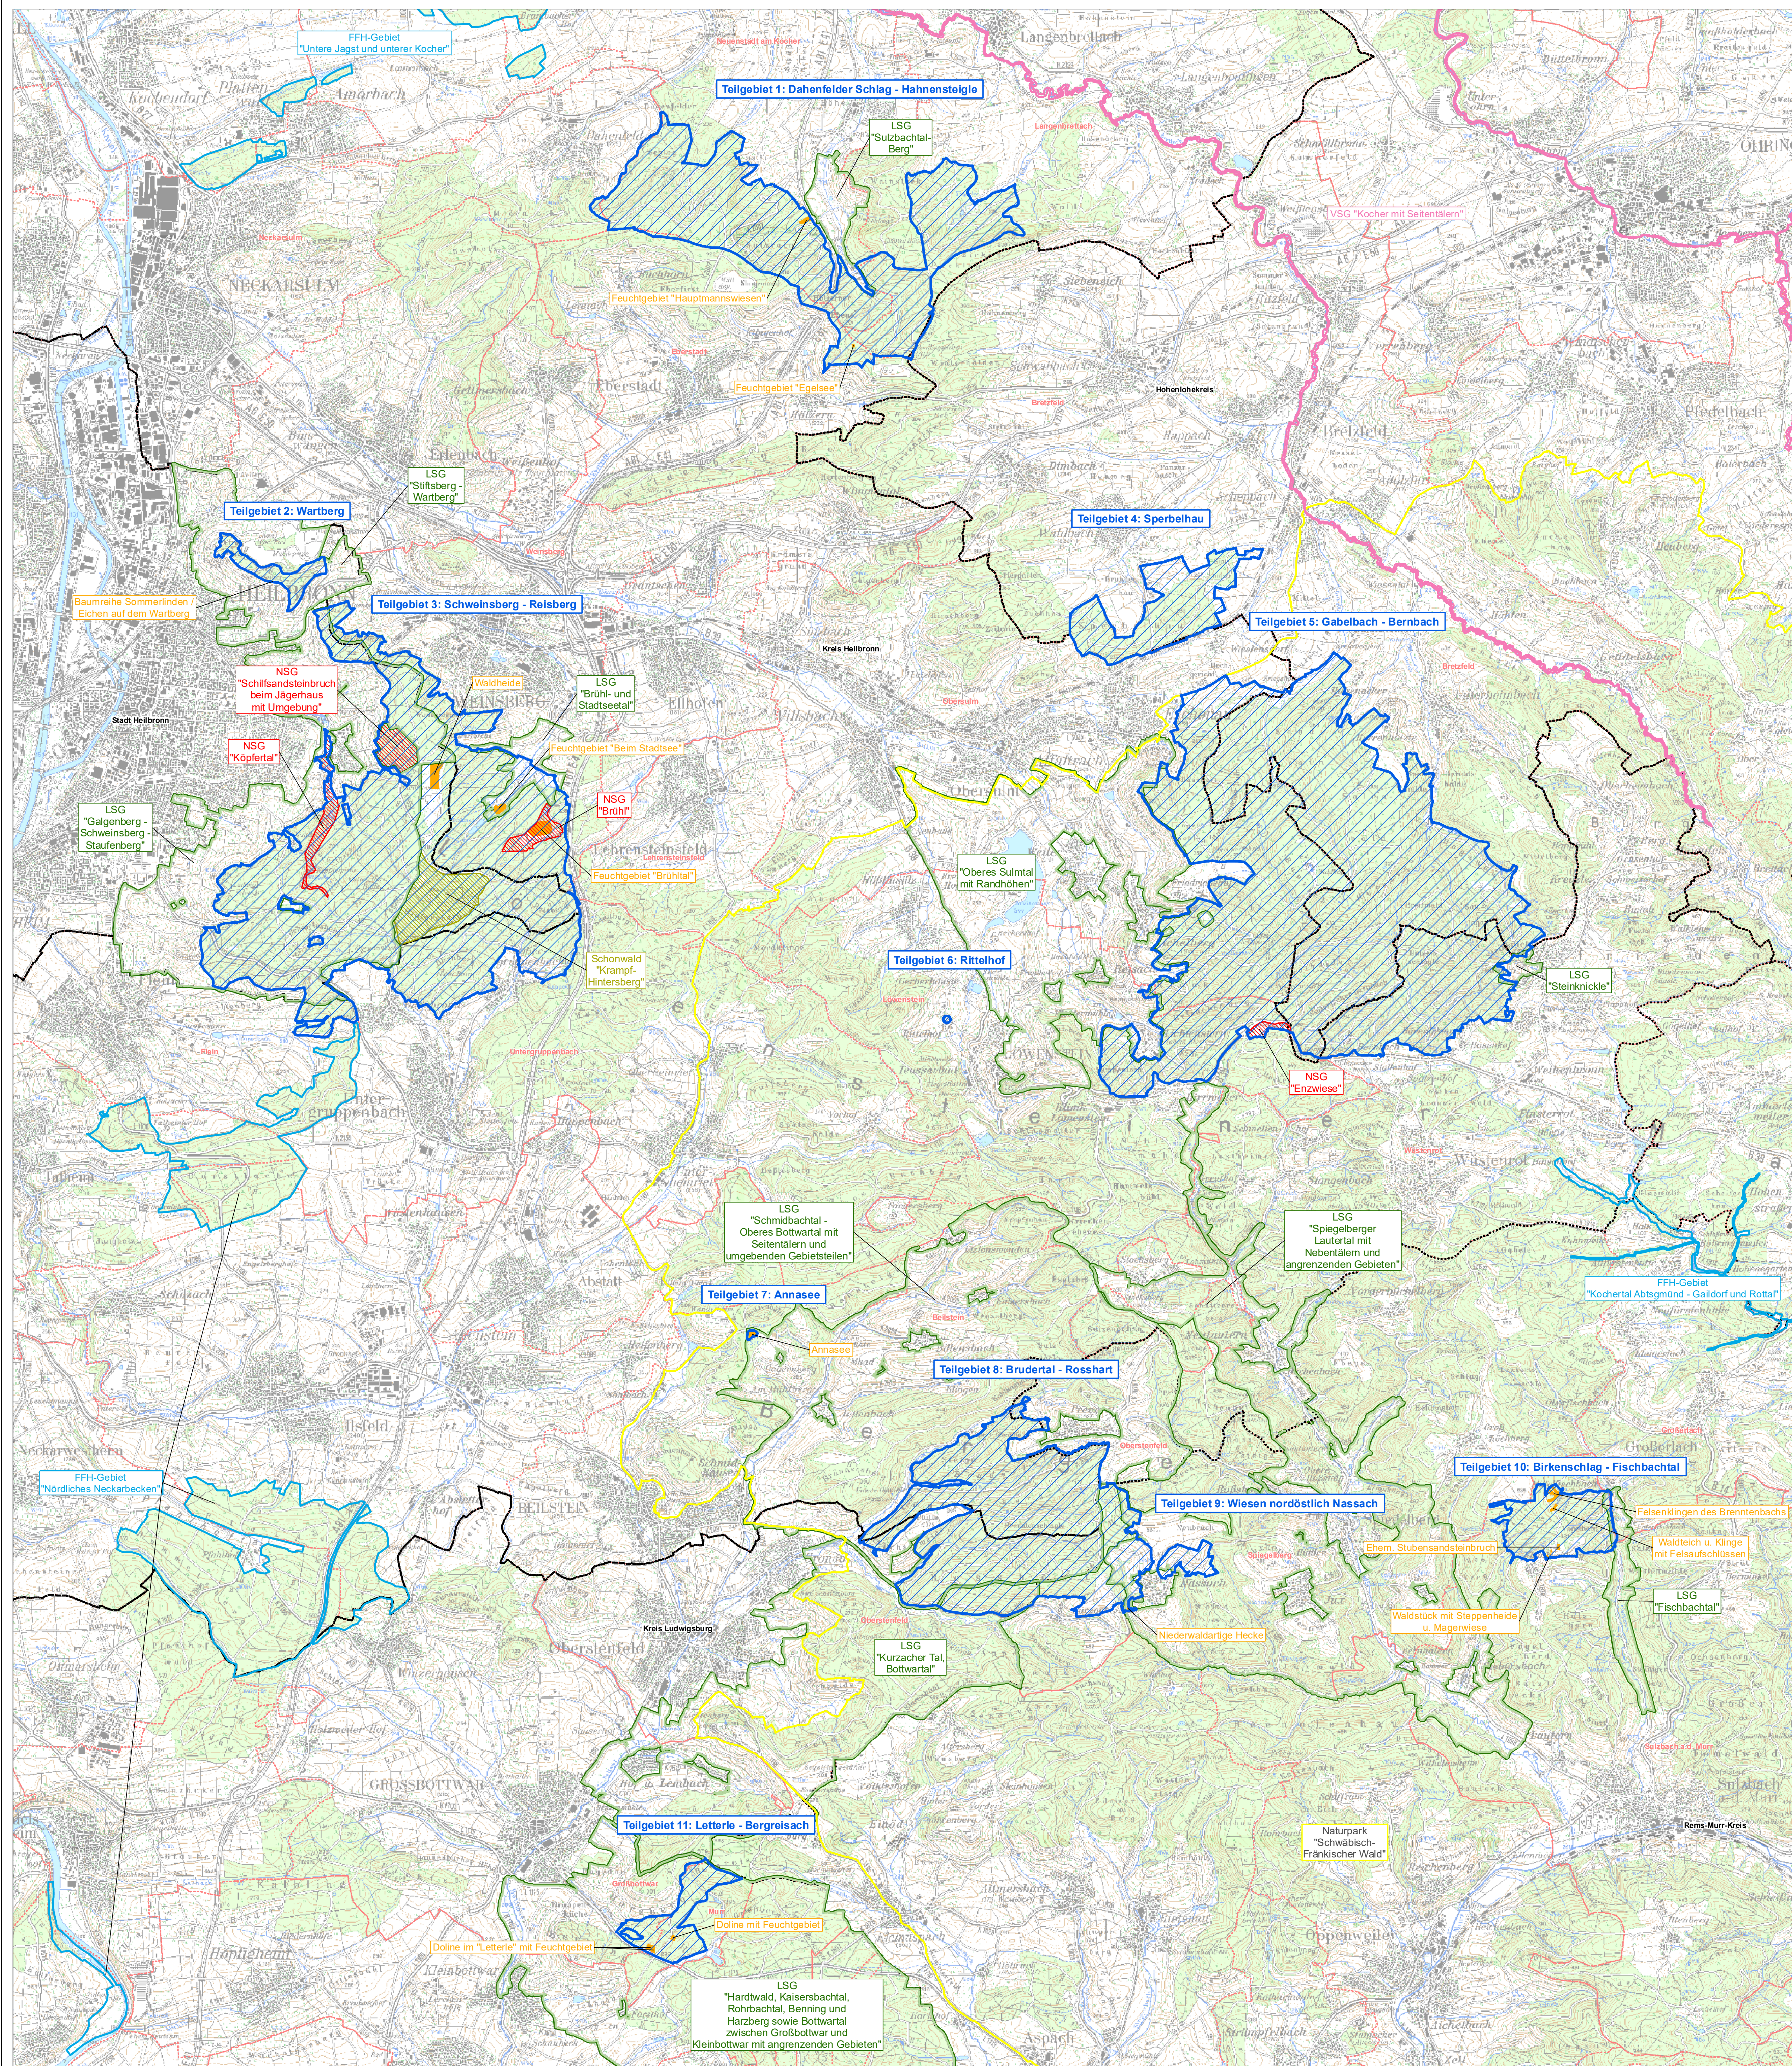

Natura 2000 - Managementplan 7021-341 "Löwensteiner und Heilbronner Berge"

Legende

Schutzgebiete

- FFH-Gebiet "Löwensteiner und Heilbronner Berge" (7021-341) mit Teilgebieten
- Sonstiges FFH-Gebiet
- Vogelschutzgebiet (SPA-Gebiet)
- Naturpark
- Landschaftsschutzgebiet
- Naturschutzgebiet
- Schonwald
- Flächenhaftes Naturdenkmal

Dargestellt sind nur Schutzgebiete, die im Gebiet liegen oder sich mit ihm überschneiden (Ausnahme andere FFH- oder Vogelschutzgebiete).

Grenzen

- Kreisgrenzen (mit Kreisname)
- Gemeindegrenzen (mit Gemeinename)

N
0 500 1.000 2.000 3.000
Meter

Kartengrundlagen:
Übersichtskarte 1:500.000 (ÜK500), Topographische Karte 1:50.000 (TK50)
(Quelle: Landesvermessungsamt Baden-Württemberg)

Managementplan
für das FFH-Gebiet 7021-341
"Löwensteiner und Heilbronner Berge"

NATURA 2000

Übersichtskarte

Bearbeiter	FABION GbR
Gezeichnet	Stefanie Gerhard
Gefertigt	August 2016
Maßstab	1:35.000