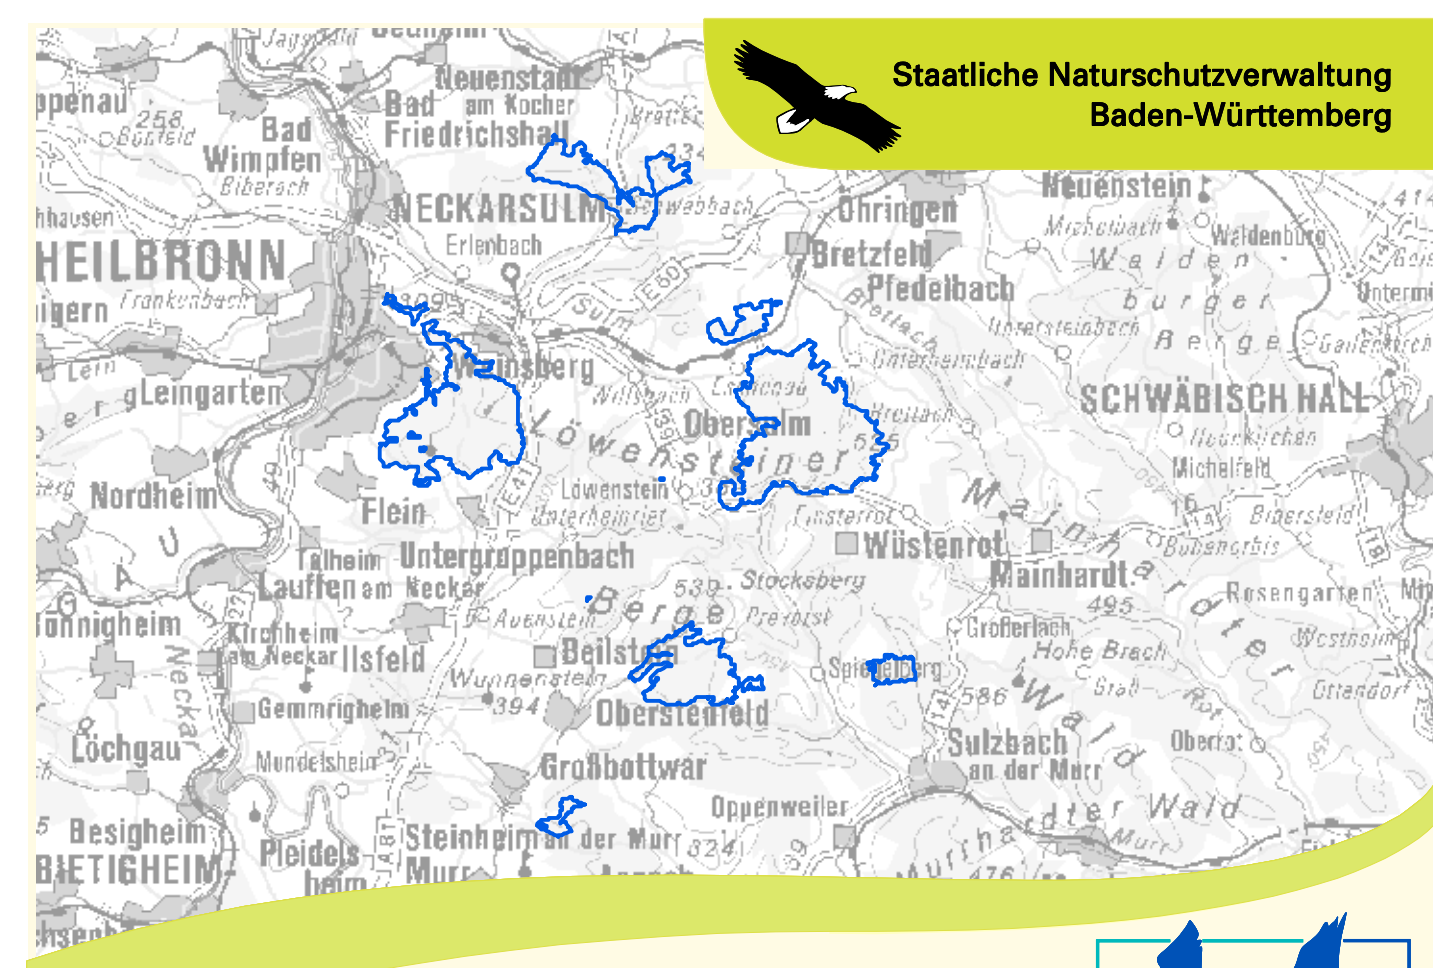

Natura 2000 - Managementplan 7021-341 "Löwensteiner und Heilbronner Berge"

Legende

Schutzgebiete

- FFH-Gebiet "Löwensteiner und Heilbronner Berge" (7021-341) mit Teilgebieten
- Sonstiges FFH-Gebiet
- Vogelschutzgebiet (SPA-Gebiet)
- Naturpark
- Landschaftsschutzgebiet
- Naturschutzgebiet
- Schonwald
- Flächenhaftes Naturdenkmal

Dargestellt sind nur Schutzgebiete, die im Gebiet liegen oder sich mit ihm überschneiden (Ausnahme andere FFH- oder Vogelschutzgebiete).

Grenzen

- Kreisgrenzen (mit Kreisname)
- Gemeindegrenzen (mit Gemeinename)

N
0 500 1.000 2.000 3.000
Meter

Kartengrundlagen:
Übersichtskarte 1:500.000 (ÜK500), Topographische Karte 1:50.000 (TK50)
(Quelle: Landesvermessungsamt Baden-Württemberg)

Managementplan
für das FFH-Gebiet 7021-341
"Löwensteiner und Heilbronner Berge"

NATURA 2000

Übersichtskarte

Bearbeiter	FABION GbR
Gezeichnet	Stefanie Gerhard
Gefertigt	August 2016
Maßstab	1:35.000