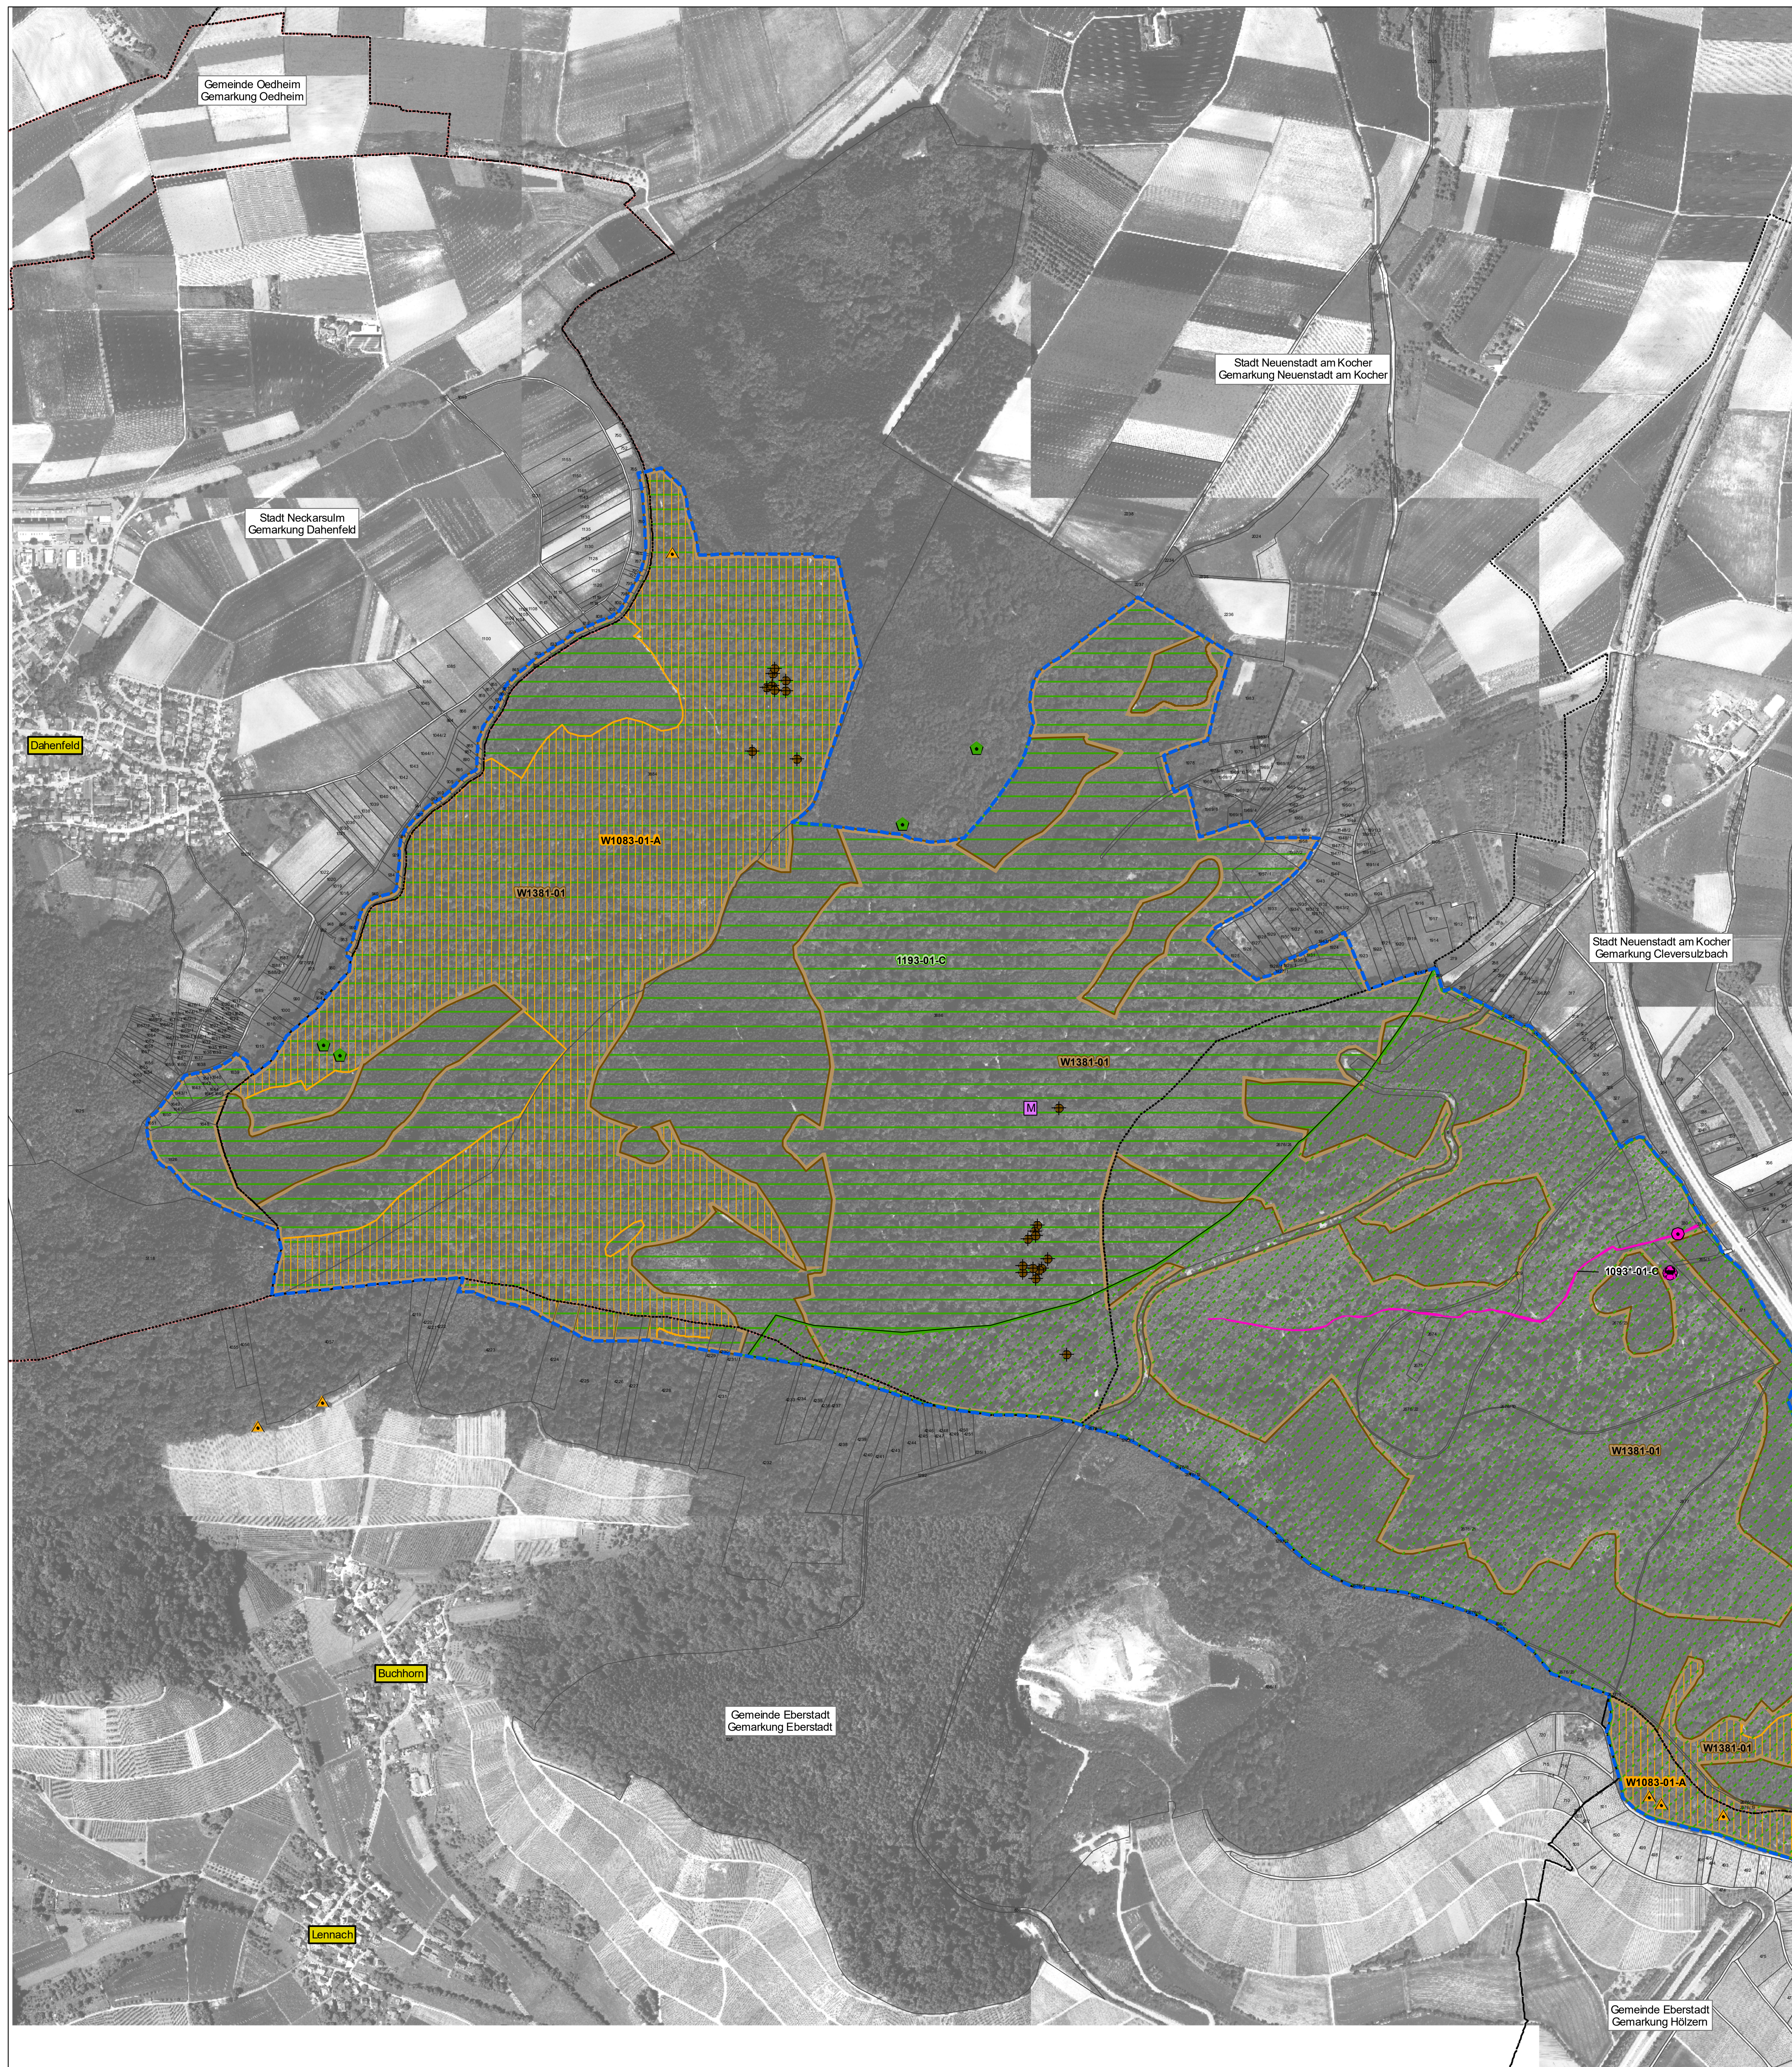

# Natura 2000 - Managementplan 7021-341 "Löwensteiner und Heilbronner Berge"

Managementplan  
 für das FFH-Gebiet 7021-341  
 "Löwensteiner und Heilbronner Berge"

**Bestands- und Zielekarte  
 Lebensstätten von Arten**  
 Teilkarte 1

**Bearbeiter:** FABION GbR  
 Carola Rein, Renate Ullrich  
**Gezeichnet:** Stefanie Gerhard  
 August 2016  
**Stand der Kartierung:** Mai - Sept. 2013  
**Maßstab:** 1:5.000