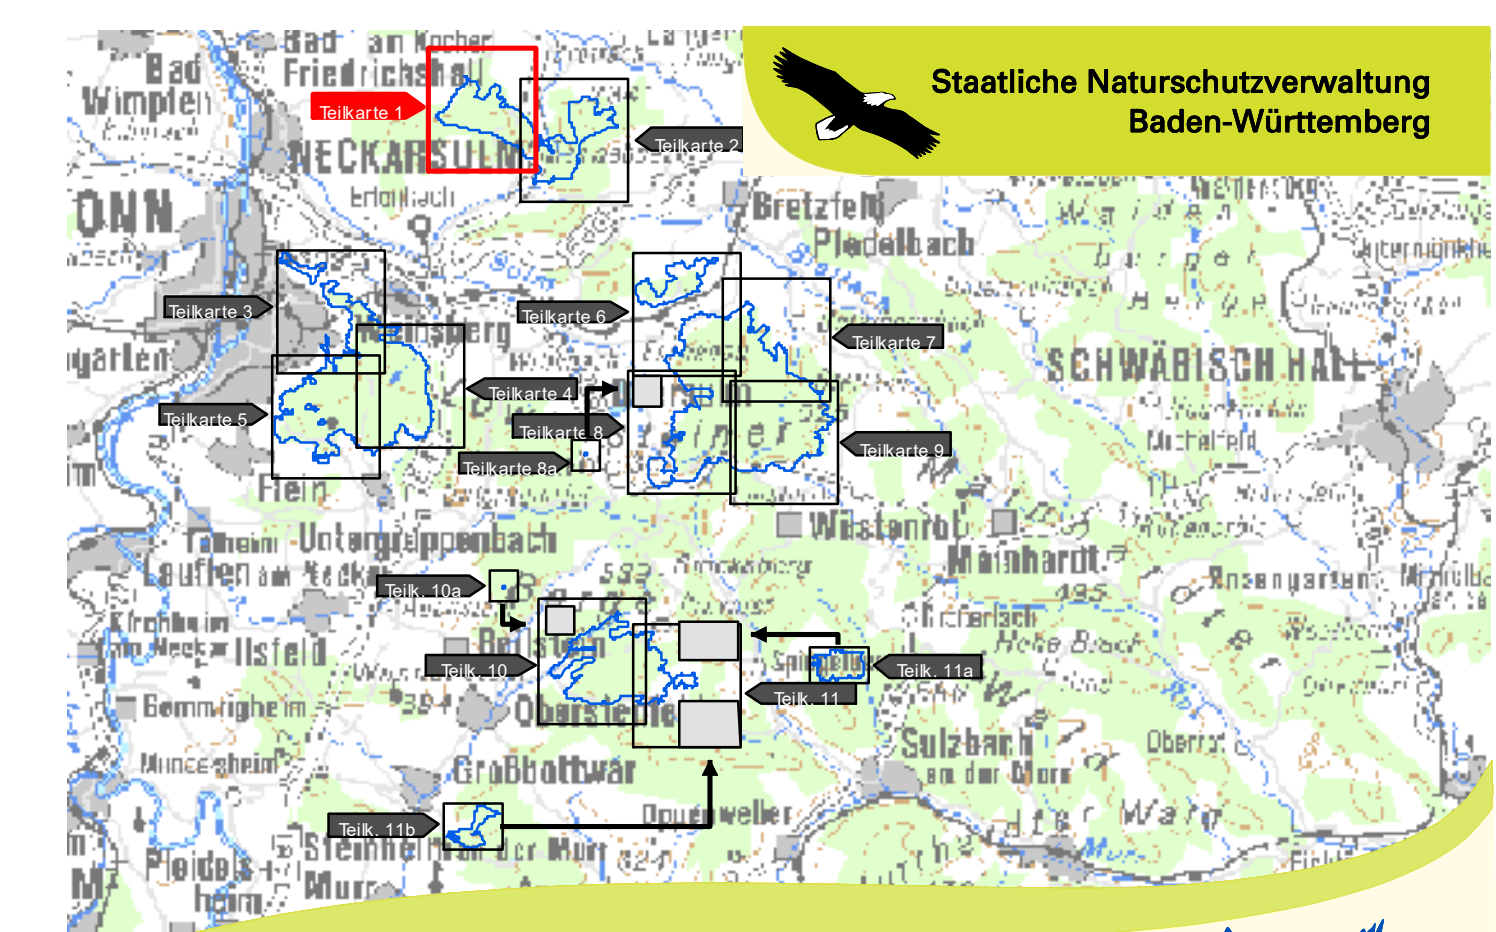

# Natura 2000 - Managementplan 7021-341 "Löwensteiner und Heilbronner Berge"

Managementplan  
 für das FFH-Gebiet 7021-341  
 "Löwensteiner und Heilbronner Berge"

**Bestands- und Zielekarte  
 Lebensstätten von Arten**  
 Teilkarte 1

**Bearbeiter:** FABION GbR  
 Carola Rein, Renate Ullrich  
**Gezeichnet:** Stefanie Gerhard  
 August 2016  
**Stand der Kartierung:** Mai - Sept. 2013  
**Maßstab:** 1:5.000