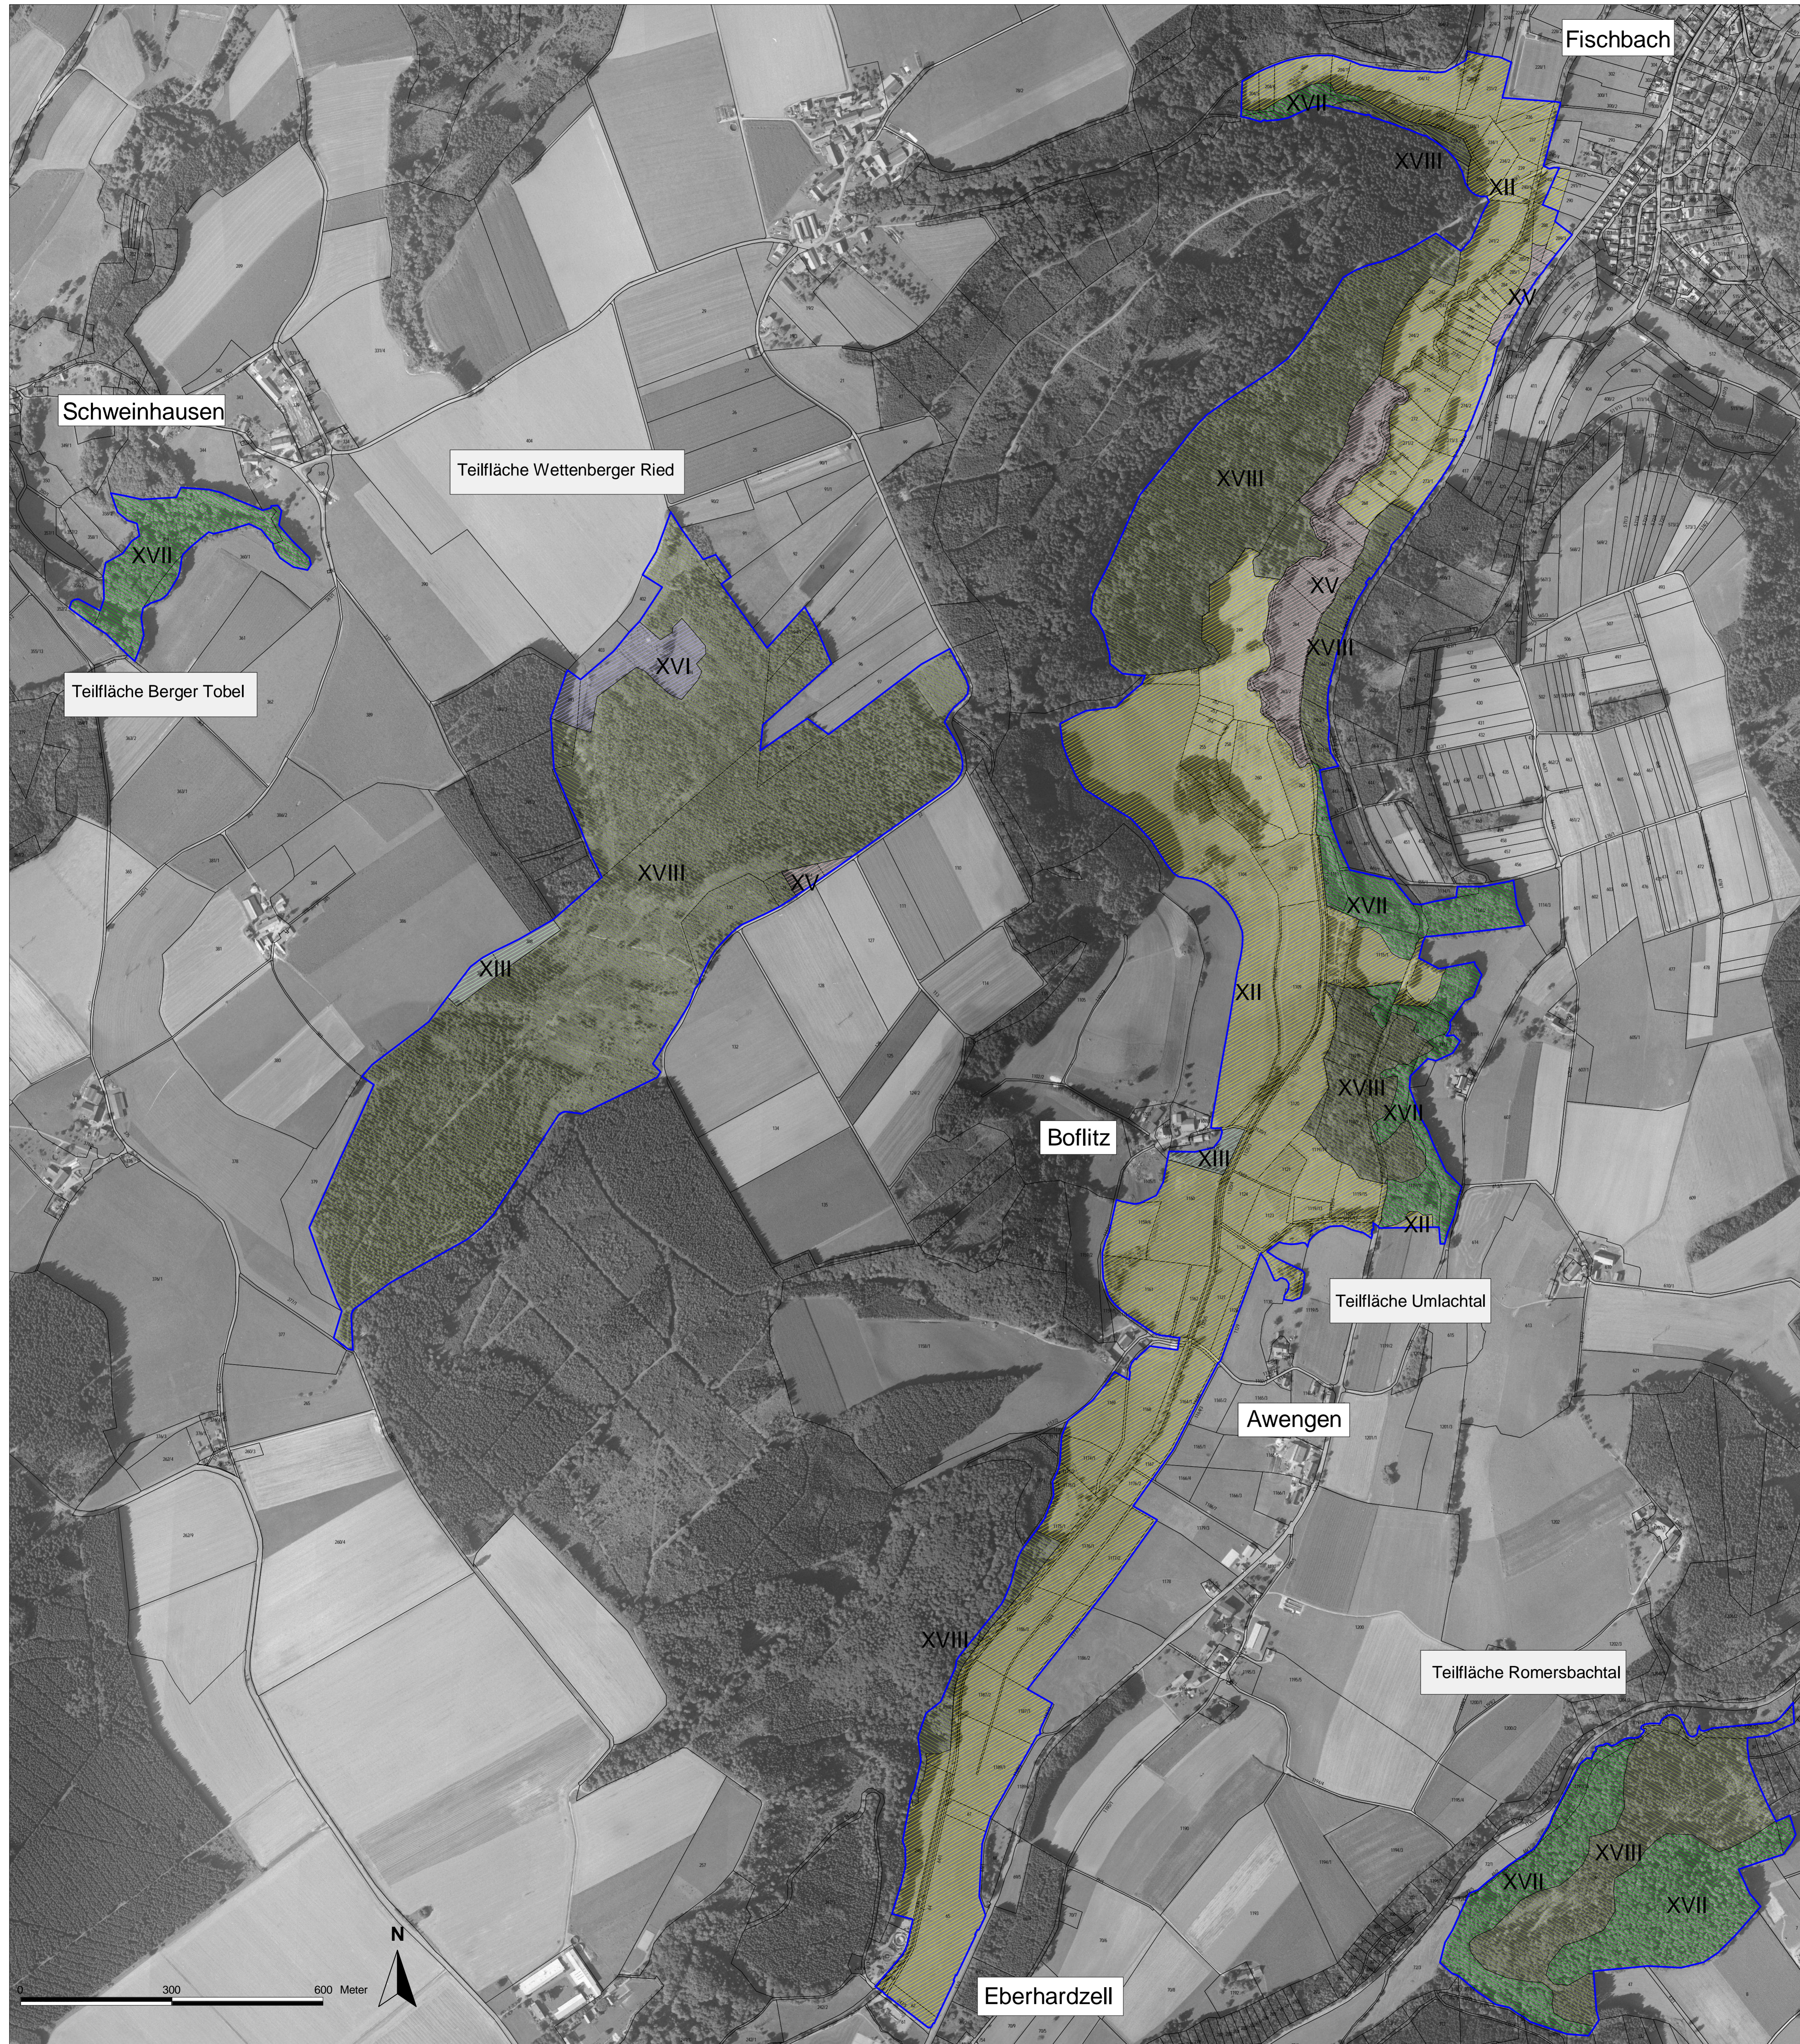

## LEGENDE

- FFH-Gebiet
- Vogelschutzgebiet

### Biotoptypenkomplexe

- XII / Wirtschaftsgrünlandgebiet
- XIII / Extensivgrünlandgebiet
- XV / Gebiet mit ungenutztem Offenland
- XVI / Moorgebiet
- XVII / Laubwald
- XVIII / Nadelwald

### Sonstiges

- 570 Flurstücksnummer

Landkreis: Biberach, Ravensburg  
 Gemeinde: Biberach a. d. Riß, Eberhardzell, Hochdorf, Ingoldingen, Ummendorf, Bad Wurzach  
 Naturraum: Riß-Aitrach-Platten, Donau-Iller-Lech-Platte  
 Gesamtfläche FFH: 714 ha  
 Gesamtfläche SPA: 46 ha  
 Anzahl der Teilflächen: 9

Pflege- und Entwicklungsplan  
 FFH-Gebiet 7924-341 "Umlachtal und Riß südlich Biberach"  
 Vogelschutzgebiet 7924-401 "Lindenweiher"

**Karte 2:**  
**Biotoptypenkomplexe**  
**(Teilkarte 2)**  
 Maßstab: 1:5.000