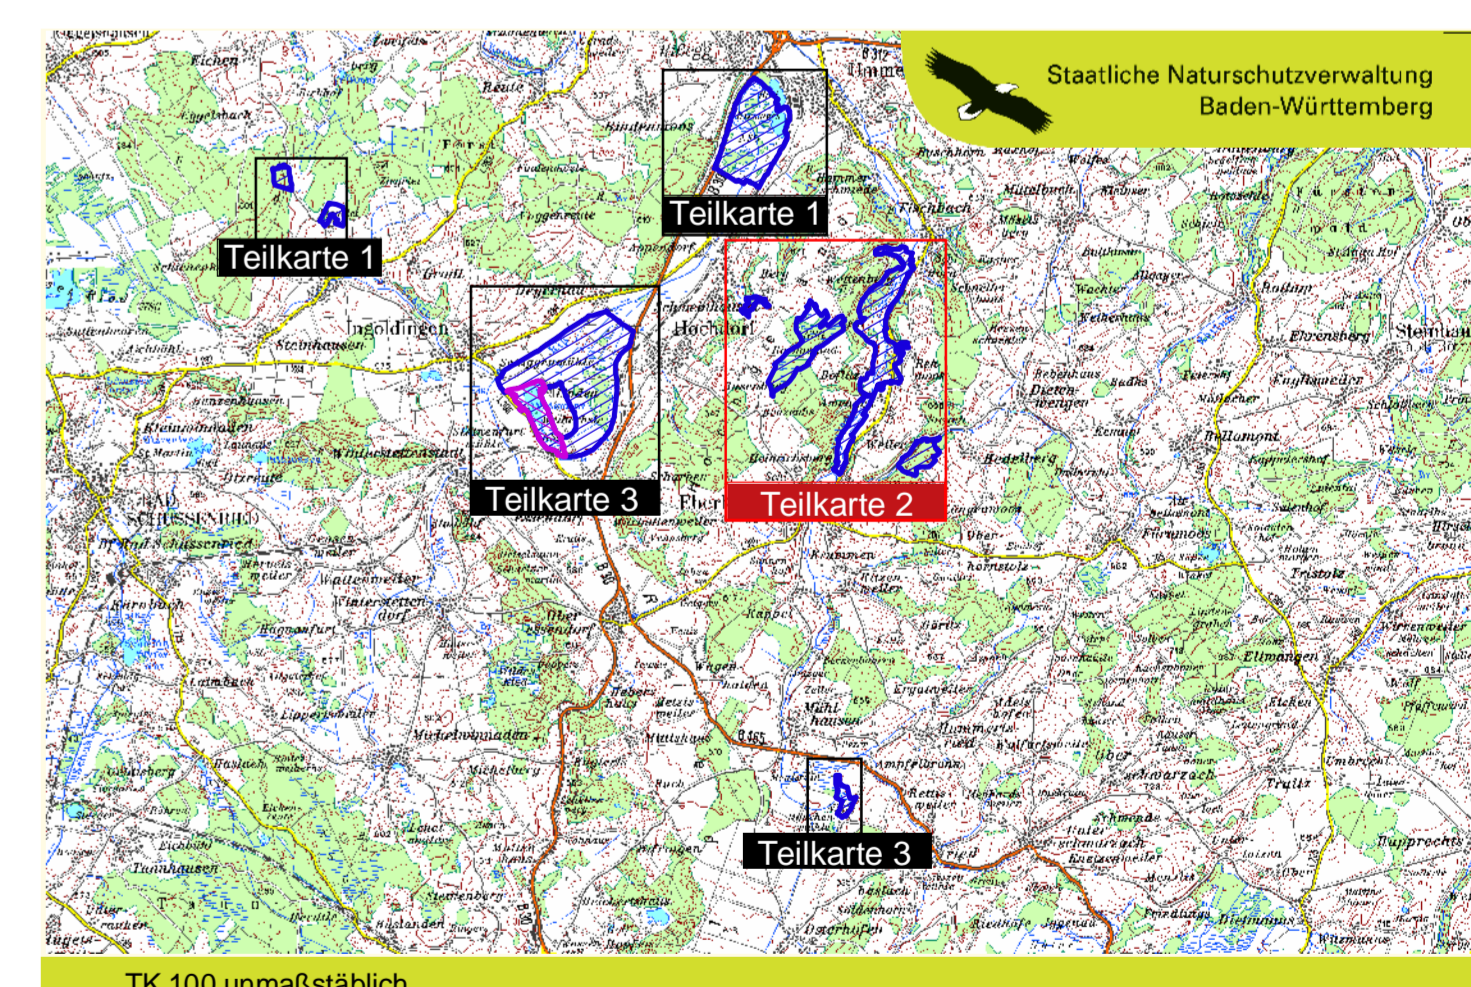

## LEGENDE

- FFH-Gebiet
- Vogelschutzgebiet

### Biotoptypenkomplexe

- XII / Wirtschaftsgrünlandgebiet
- XIII / Extensivgrünlandgebiet
- XV / Gebiet mit ungenutztem Offenland
- XVI / Moorgebiet
- XVII / Laubwald
- XVIII / Nadelwald

### Sonstiges

- 570 Flurstücksnummer

Landkreis: Biberach, Ravensburg  
 Gemeinde: Biberach a. d. Riß, Eberhardzell, Hochdorf, Ingoldingen, Ummendorf, Bad Wurzach  
 Naturraum: Riß-Aitrach-Platten, Donau-Iller-Lech-Platte  
 Gesamtfläche FFH: 714 ha  
 Gesamtfläche SPA: 46 ha  
 Anzahl der Teilflächen: 9

Pflege- und Entwicklungsplan  
 FFH-Gebiet 7924-341 "Umlachtal und Riß südlich Biberach"  
 Vogelschutzgebiet 7924-401 "Lindenweiher"

**Karte 2:**  
**Biotoptypenkomplexe**  
**(Teilkarte 2)**  
 Maßstab: 1:5.000